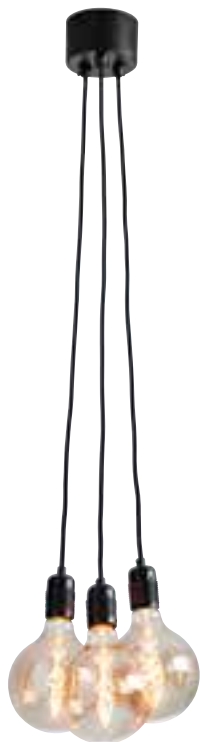

NYHED

K5 & K9 KLYNGEPENDEL

- › Med sort stofledning
- › Ekskl. pærer

Stofledninger kan afkortes		
	E27	Ekskl.
	MAX 60W	230 VOLT
	IP20	
2,5 m sort stofledning op til baldakin		

K5 - Sort, mat
Varenr. 467121

K9 - Sort, mat
Varenr. 467145