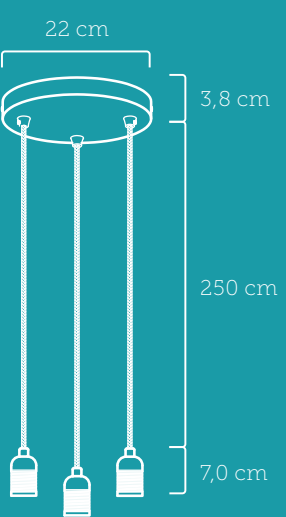

NYHED

K5 & K9 KLYNGEPENDEL

- › Med sort stofledning
- › Ekskl. pærer

Stofledninger kan afkortes		
	E27	Ekskl.
	MAX 60W	230 VOLT
	IP20	
2,5 m sort stofledning op til baldakin		

K5 - Sort, mat
Varenr. 467121

K9 - Sort, mat
Varenr. 467145