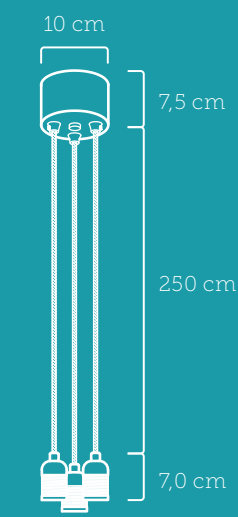

NYHED

K5 & K9 KLYNGEPENDEL

- › Med sort stofledning
- › Ekskl. pærer

Stofledninger kan afkortes		
	E27	Ekskl.
	MAX 60W	230 VOLT
	IP20	
2,5 m sort stofledning op til baldakin		

K5 - Sort, mat
Varenr. 467121

K9 - Sort, mat
Varenr. 467145