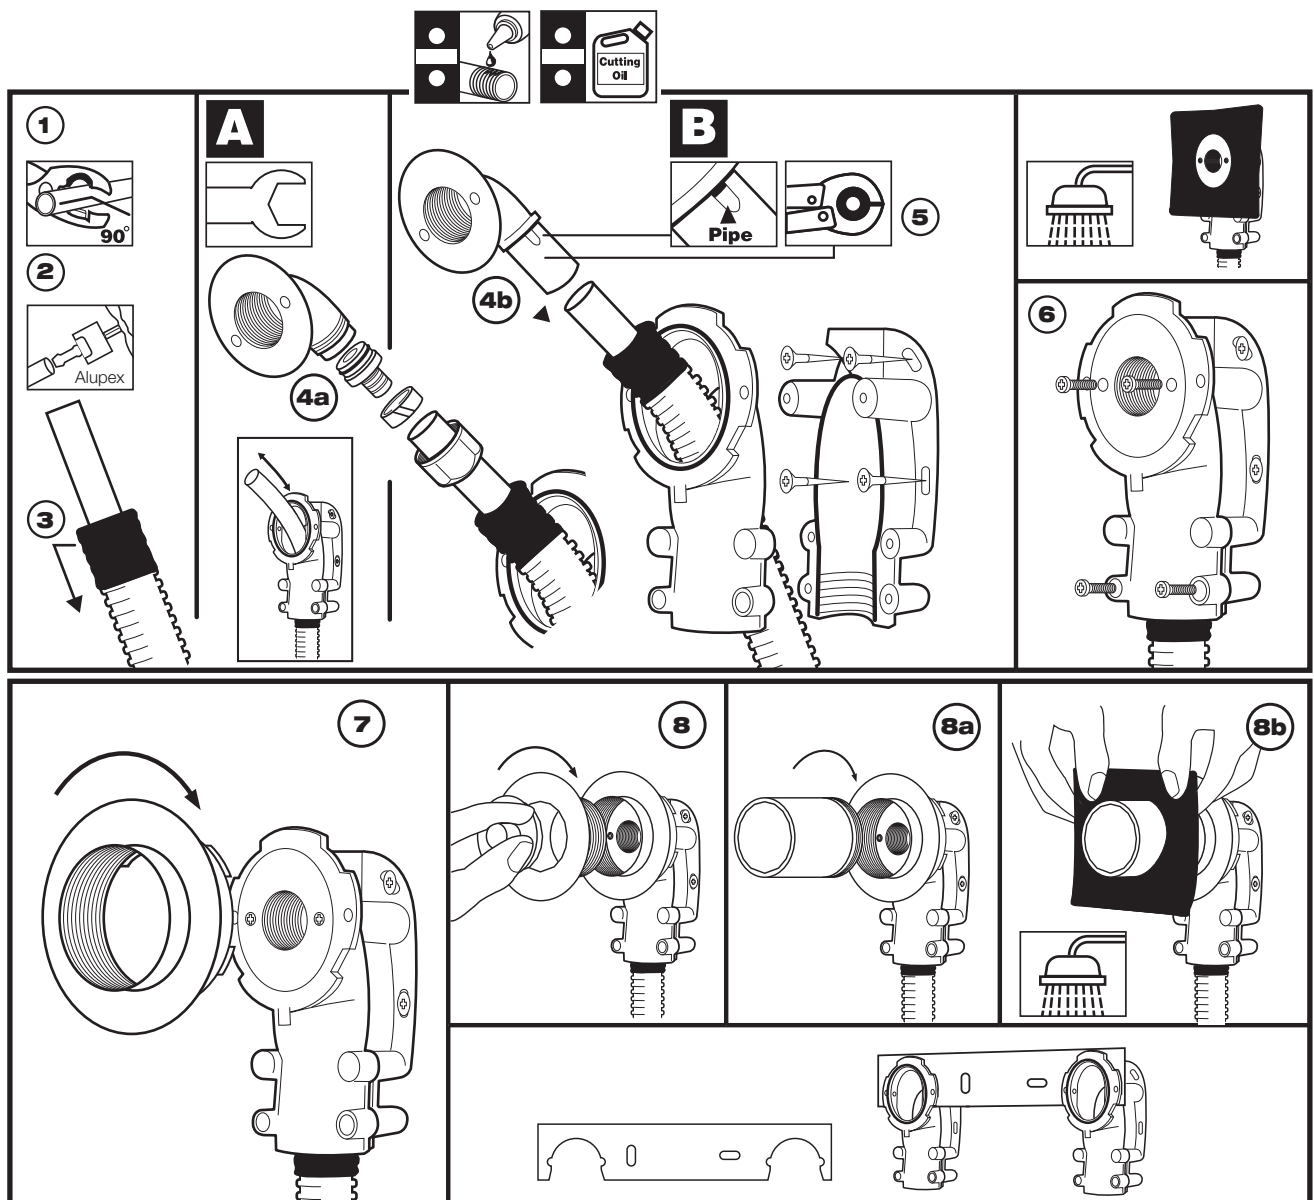

DK: Monteringsvejledning for Wavin TIGRIS delbar koblingsdåse
 NO: Monteringsanvisning for Wavin TIGRIS delbar koblingsboks
 GB: Installation Manual for Wavin TIGRIS Divisible Wallbox

Danmark
 T: +45 86 96 20 00
 F: +45 89 63 62 79
 www.wavin.dk
 wavin@wavin.dk