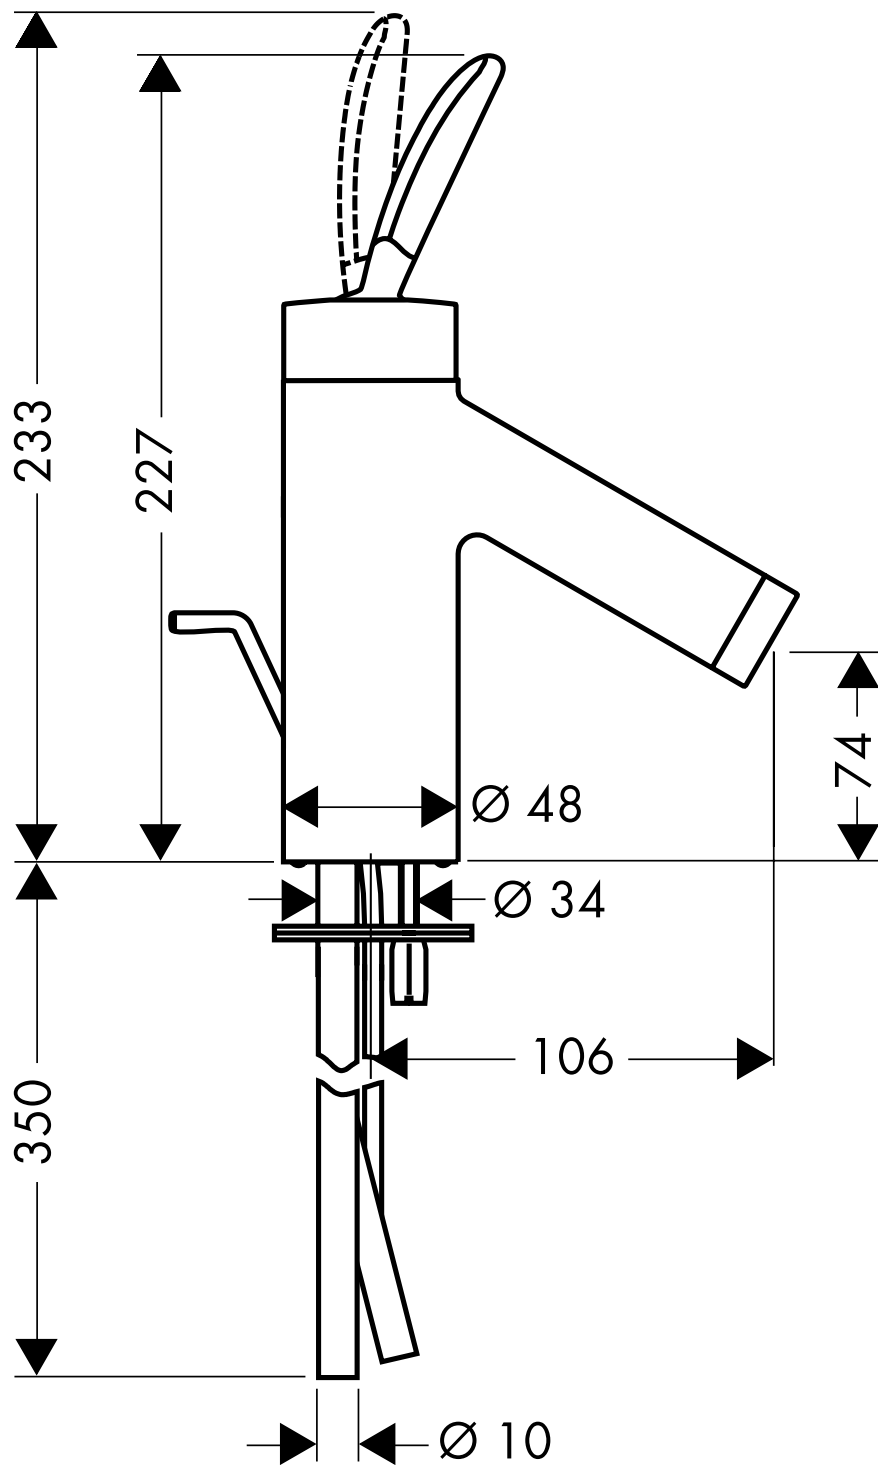

# AXOR STARK

Einhebel Waschtischmischer mit Kupferrohren  
10004

**hansgrohe**

AXOR | PHÄRO