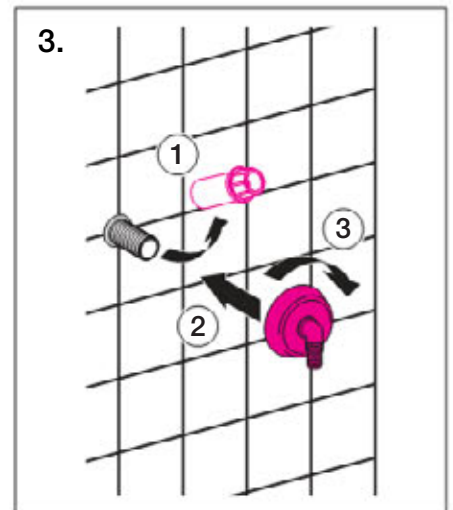

# Geberit Montage

D11653-004&BDC © 05-2006

964.929.00.0 (01)