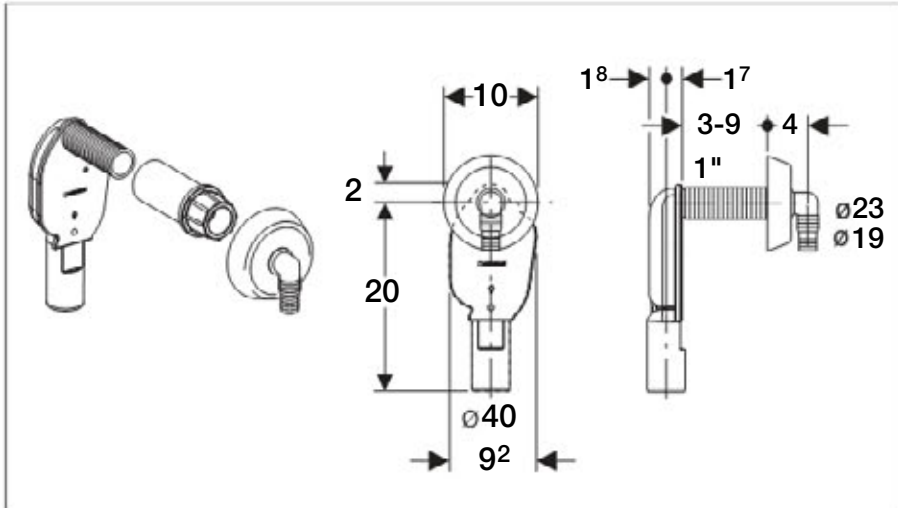

# Geberit Montage

D11653-004&BDC © 05-2006

964.929.00.0 (01)