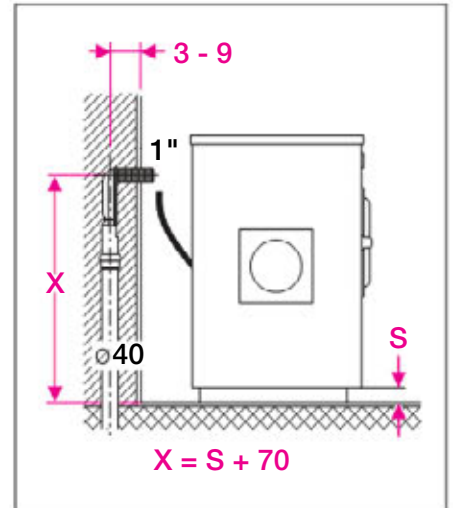

# Geberit Montage

D11653-004&BDC © 05-2006

964.929.00.0 (01)