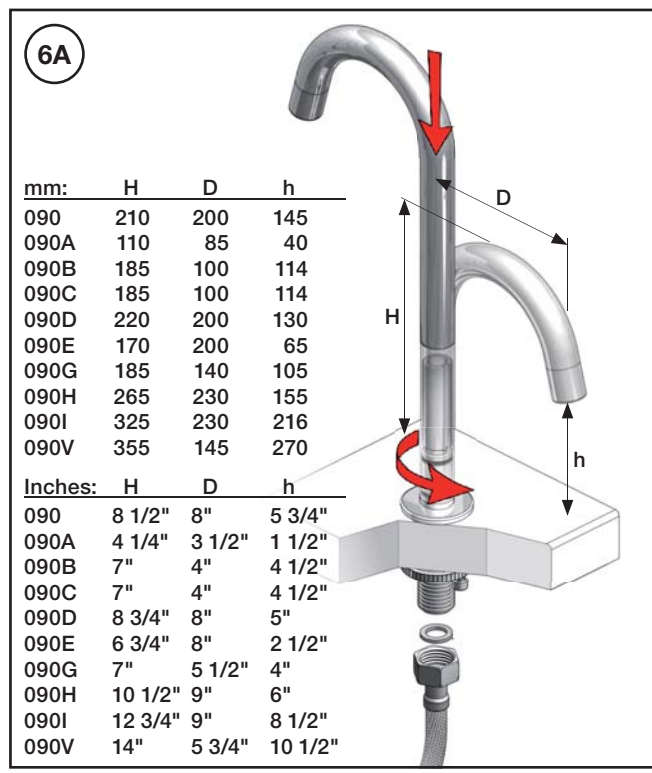

VOLA 500, 590, 500T1
 VOLA 2500
 VOLA SC1, SC3, SC5, SC7, SC9, SC10, SC12

Fitting instruction
 Montageanleitung
 Monteringsvejledning
 Monteringsvægledning
 Montage hanleiding
 Manuel de montage

Data, 3 Bar:

	l/min.	Gal/min.
500:	14,5	3.8
590:	9,0	2.4
500-T1:	11,0	2.9
2500:	18,7	4.9
SC1:	18,7	4.9
SC5, 7:	18,0	4.8
SC9:	11,0	2.9

Max. 65°C, 150°F

VA 2500: VA 1.42/19967 (090C, 090E)
 VA 590: VA 1.42/18868

VOLA 090, 090A, 090B
 VOLA 090C, 090D, 090E
 VOLA 090G, 090H, 090I, 090V