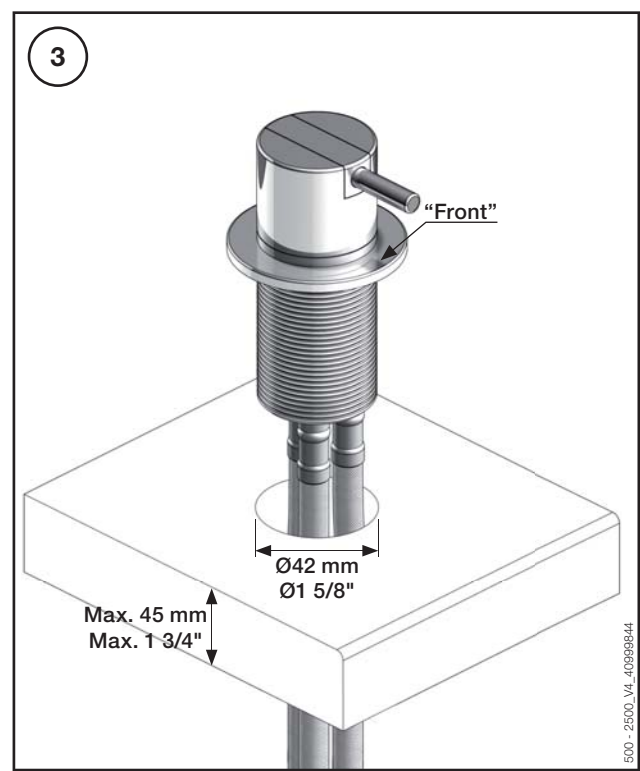

VOLA 500, 590, 500T1
 VOLA 2500
 VOLA SC1, SC3, SC5, SC7, SC9, SC10, SC12

Fitting instruction
 Montageanleitung
 Monteringsvejledning
 Monteringsvægledning
 Montage hanleiding
 Manuel de montage

Data, 3 Bar:

	l/min.	Gal/min.
500:	14,5	3.8
590:	9,0	2.4
500-T1:	11,0	2.9
2500:	18,7	4.9
SC1:	18,7	4.9
SC5, 7:	18,0	4.8
SC9:	11,0	2.9

Max. 65°C, 150°F

VA 2500: VA 1.42/19967 (090C, 090E)
 VA 590: VA 1.42/18868

VOLA 090, 090A, 090B
 VOLA 090C, 090D, 090E
 VOLA 090G, 090H, 090I, 090V