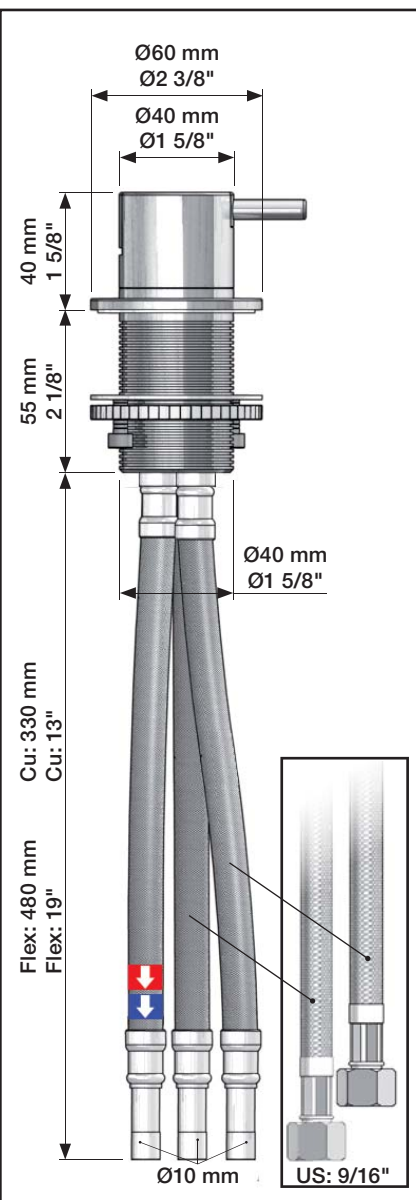

VOLA 500, 590, 500T1
 VOLA 2500
 VOLA SC1, SC3, SC5, SC7, SC9, SC10, SC12

Fitting instruction
 Montageanleitung
 Monteringsvejledning
 Monteringsvægledning
 Montage hanleiding
 Manuel de montage

Data, 3 Bar:

	l/min.	Gal/min.
500:	14,5	3.8
590:	9,0	2.4
500-T1:	11,0	2.9
2500:	18,7	4.9
SC1:	18,7	4.9
SC5, 7:	18,0	4.8
SC9:	11,0	2.9

Max. 65°C, 150°F

VA 2500: VA 1.42/19967 (090C, 090E)
 VA 590: VA 1.42/18868

VOLA 090, 090A, 090B
 VOLA 090C, 090D, 090E
 VOLA 090G, 090H, 090I, 090V