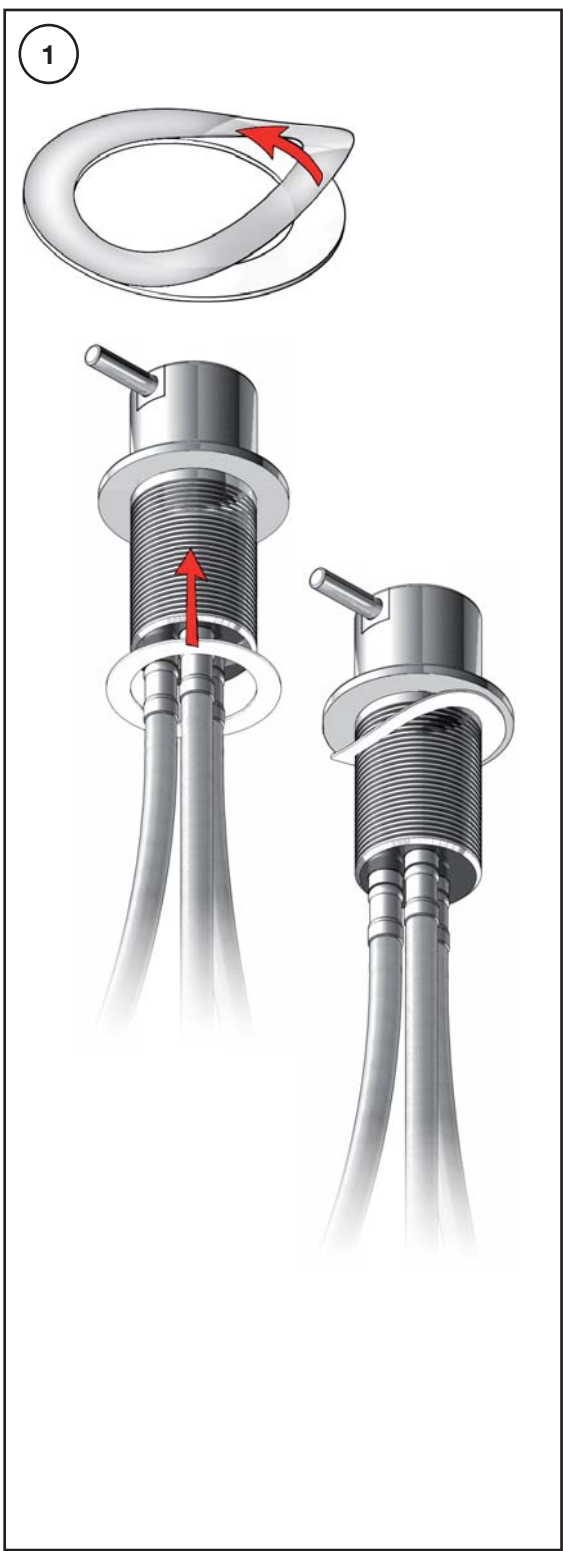

VOLA 500, 590, 500T1
 VOLA 2500
 VOLA SC1, SC3, SC5, SC7, SC9, SC10, SC12

Fitting instruction
 Montageanleitung
 Monteringsvejledning
 Monteringsvægledning
 Montage hanleiding
 Manuel de montage

Data, 3 Bar:

	l/min.	Gal/min.
500:	14,5	3.8
590:	9,0	2.4
500-T1:	11,0	2.9
2500:	18,7	4.9
SC1:	18,7	4.9
SC5, 7:	18,0	4.8
SC9:	11,0	2.9

Max. 65°C, 150°F

VA 2500: VA 1.42/19967 (090C, 090E)
 VA 590: VA 1.42/18868

VOLA 090, 090A, 090B
 VOLA 090C, 090D, 090E
 VOLA 090G, 090H, 090I, 090V