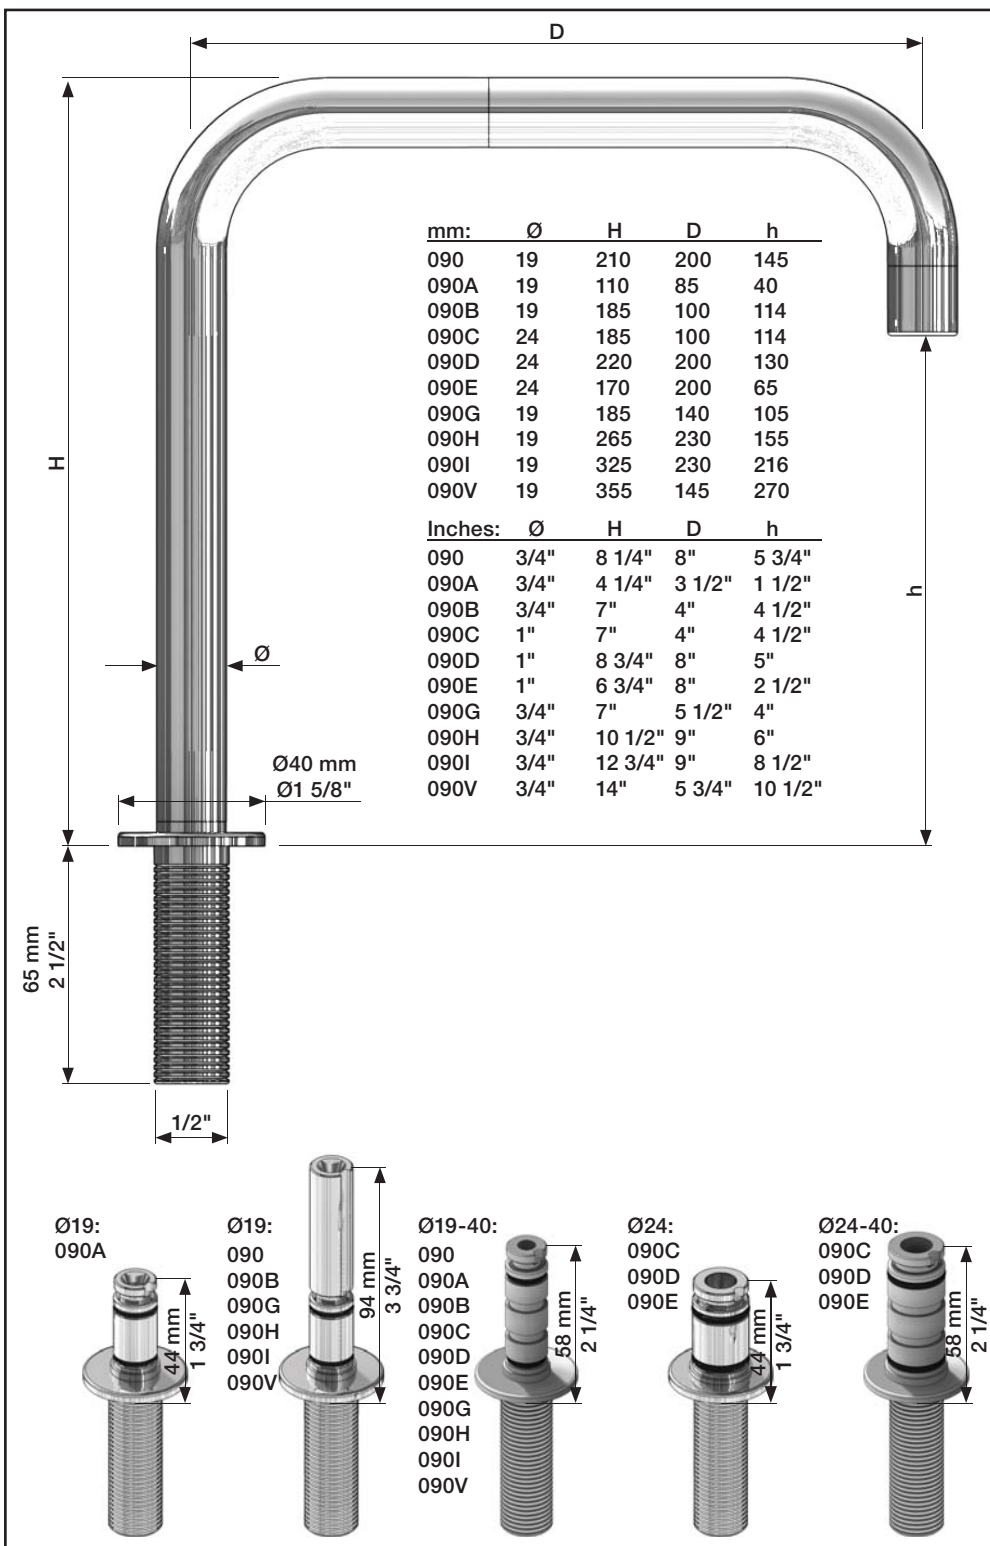

VOLA 090, 090A, 090B
VOLA 090C, 090D, 090E
VOLA 090G, 090H, 090I, 090V

Fitting instruction
Montageanleitung
Monteringsvejledning
Monteringsvægledning
Montage hanledning
Manuel de montage