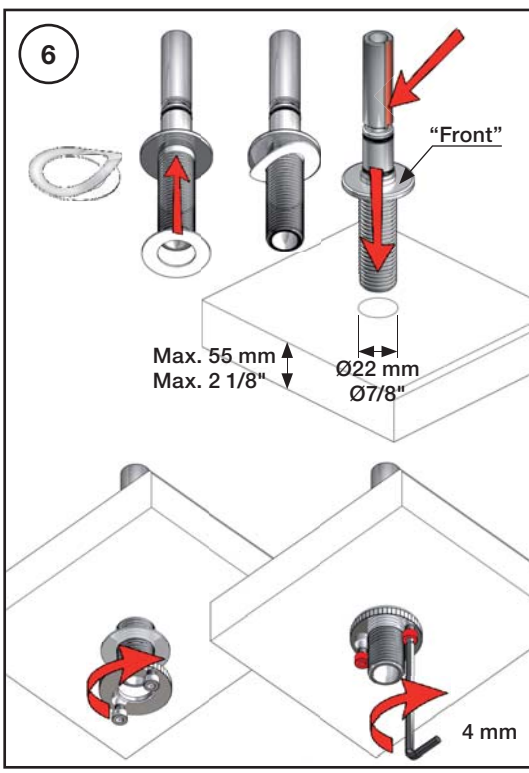

VOLA 500, 590, 500T1
 VOLA 2500
 VOLA SC1, SC3, SC5, SC7, SC9, SC10, SC12

Fitting instruction
 Montageanleitung
 Monteringsvejledning
 Monteringsvægledning
 Montage hanleiding
 Manuel de montage

Data, 3 Bar:

	l/min.	Gal/min.
500:	14,5	3.8
590:	9,0	2.4
500-T1:	11,0	2.9
2500:	18,7	4.9
SC1:	18,7	4.9
SC5, 7:	18,0	4.8
SC9:	11,0	2.9

Max. 65°C, 150°F

VA 2500: VA 1.42/19967 (090C, 090E)
 VA 590: VA 1.42/18868

VOLA 090, 090A, 090B
 VOLA 090C, 090D, 090E
 VOLA 090G, 090H, 090I, 090V