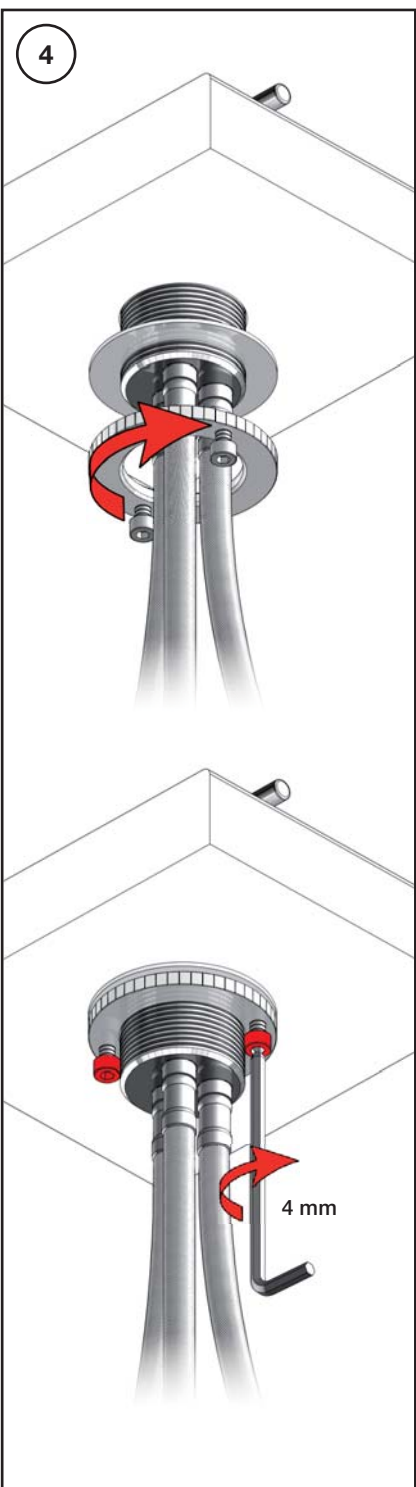

VOLA 500, 590, 500T1
 VOLA 2500
 VOLA SC1, SC3, SC5, SC7, SC9, SC10, SC12

Fitting instruction
 Montageanleitung
 Monteringsvejledning
 Monteringsvægledning
 Montage hanleiding
 Manuel de montage

Data, 3 Bar:

	l/min.	Gal/min.
500:	14,5	3.8
590:	9,0	2.4
500-T1:	11,0	2.9
2500:	18,7	4.9
SC1:	18,7	4.9
SC5, 7:	18,0	4.8
SC9:	11,0	2.9

Max. 65°C, 150°F

VA 2500: VA 1.42/19967 (090C, 090E)
 VA 590: VA 1.42/18868

VOLA 090, 090A, 090B
 VOLA 090C, 090D, 090E
 VOLA 090G, 090H, 090I, 090V