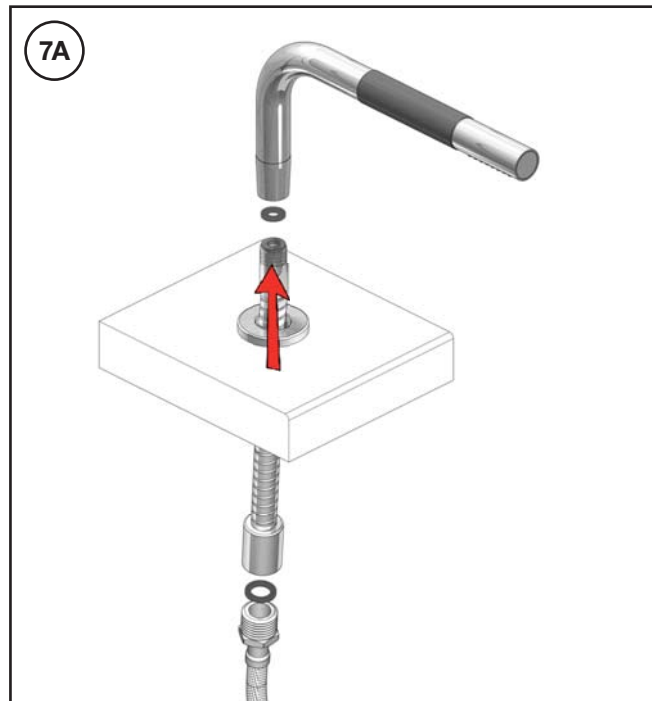

VOLA 500, 590, 500T1
 VOLA 2500
 VOLA SC1, SC3, SC5, SC7, SC9, SC10, SC12

Fitting instruction
 Montageanleitung
 Monteringsvejledning
 Monteringsvægledning
 Montage hanleiding
 Manuel de montage

Data, 3 Bar:

	l/min.	Gal/min.
500:	14,5	3.8
590:	9,0	2.4
500-T1:	11,0	2.9
2500:	18,7	4.9
SC1:	18,7	4.9
SC5, 7:	18,0	4.8
SC9:	11,0	2.9

Max. 65°C, 150°F

VA 2500: VA 1.42/19967 (090C, 090E)
 VA 590: VA 1.42/18868

VOLA 090, 090A, 090B
 VOLA 090C, 090D, 090E
 VOLA 090G, 090H, 090I, 090V