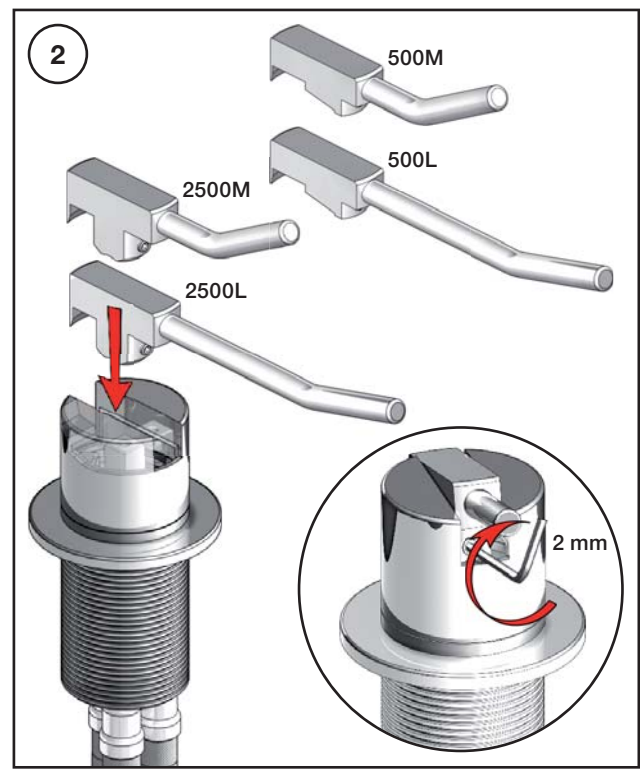

VOLA 500, 590, 500T1
 VOLA 2500
 VOLA SC1, SC3, SC5, SC7, SC9, SC10, SC12

Fitting instruction
 Montageanleitung
 Monteringsvejledning
 Monteringsvægledning
 Montage hanleiding
 Manuel de montage

Data, 3 Bar:

	l/min.	Gal/min.
500:	14,5	3.8
590:	9,0	2.4
500-T1:	11,0	2.9
2500:	18,7	4.9
SC1:	18,7	4.9
SC5, 7:	18,0	4.8
SC9:	11,0	2.9

Max. 65°C, 150°F

VA 2500: VA 1.42/19967 (090C, 090E)
 VA 590: VA 1.42/18868

VOLA 090, 090A, 090B
 VOLA 090C, 090D, 090E
 VOLA 090G, 090H, 090I, 090V