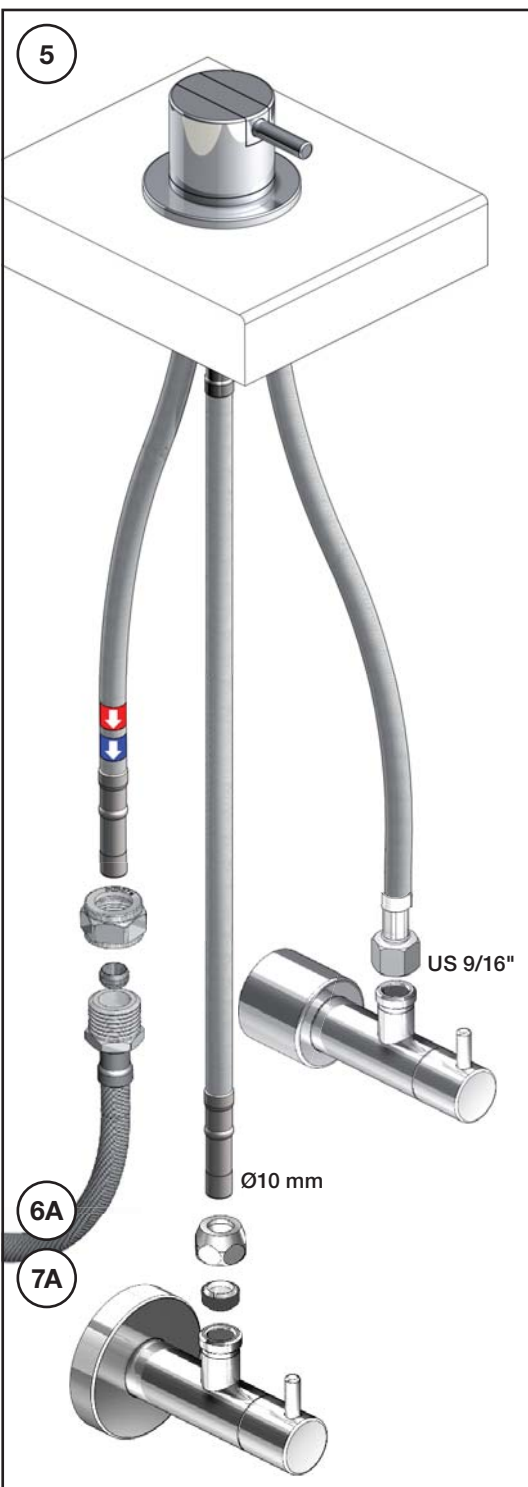

VOLA 500, 590, 500T1
 VOLA 2500
 VOLA SC1, SC3, SC5, SC7, SC9, SC10, SC12

Fitting instruction
 Montageanleitung
 Monteringsvejledning
 Monteringsvægledning
 Montage hanleiding
 Manuel de montage

Data, 3 Bar:

	l/min.	Gal/min.
500:	14,5	3.8
590:	9,0	2.4
500-T1:	11,0	2.9
2500:	18,7	4.9
SC1:	18,7	4.9
SC5, 7:	18,0	4.8
SC9:	11,0	2.9

Max. 65°C, 150°F

VA 2500: VA 1.42/19967 (090C, 090E)
 VA 590: VA 1.42/18868

VOLA 090, 090A, 090B
 VOLA 090C, 090D, 090E
 VOLA 090G, 090H, 090I, 090V