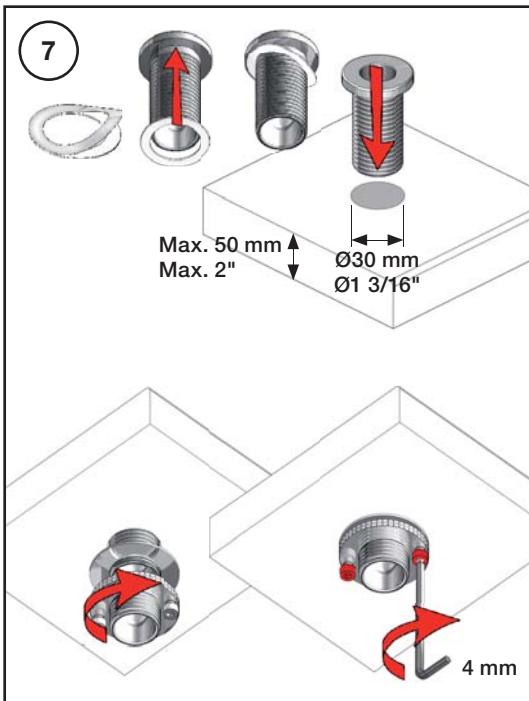

VOLA 500, 590, 500T1
 VOLA 2500
 VOLA SC1, SC3, SC5, SC7, SC9, SC10, SC12

Fitting instruction
 Montageanleitung
 Monteringsvejledning
 Monteringsvægledning
 Montage hanleiding
 Manuel de montage

Data, 3 Bar:

	l/min.	Gal/min.
500:	14,5	3.8
590:	9,0	2.4
500-T1:	11,0	2.9
2500:	18,7	4.9
SC1:	18,7	4.9
SC5, 7:	18,0	4.8
SC9:	11,0	2.9

Max. 65°C, 150°F

VA 2500: VA 1.42/19967 (090C, 090E)
 VA 590: VA 1.42/18868

VOLA 090, 090A, 090B
 VOLA 090C, 090D, 090E
 VOLA 090G, 090H, 090I, 090V