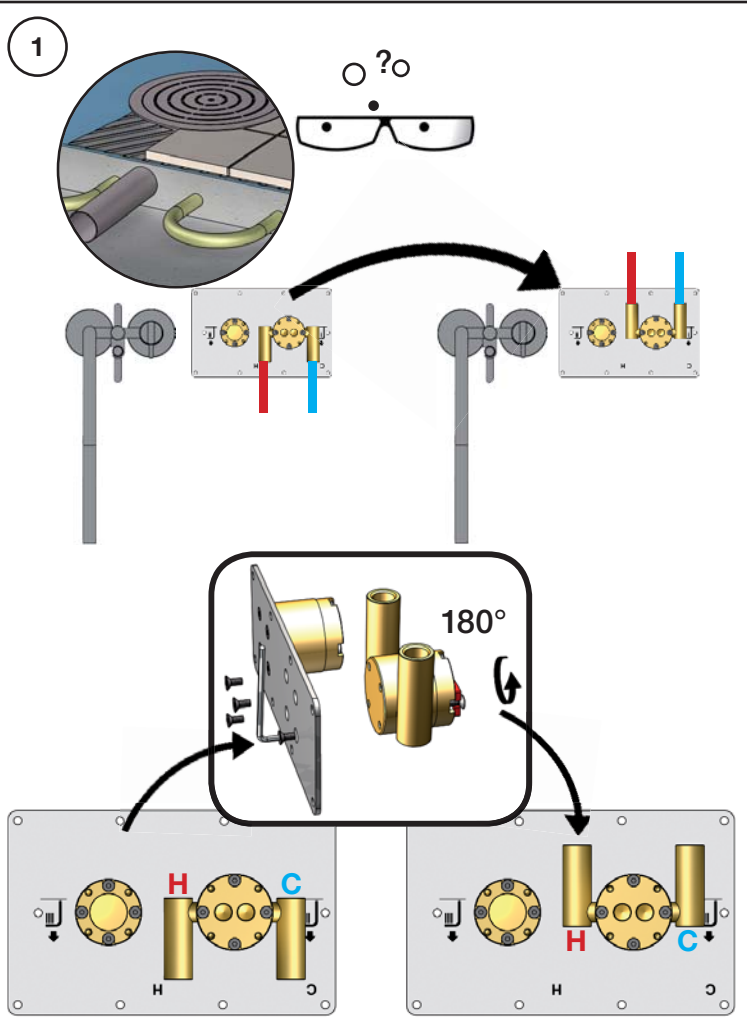

VOLA FS3

Fitting instruction
Montageanleitung
Monteringsvejledning

Monteringsvægledning
Montage hanledning
Manuel de montage

vola

Data, 3 Bar (Max. 5 Bar):

	l/min.	Gal/min.
T2:	9	2.4
FS3:	16	4.2

Max. 65°C, 150°F

Extension
Verlängerung
Forlængelse

Förlängning
Verlengstücken
Verlängerung

X:		VR1395
3 - 15 mm 2/16" - 9/16"	Standard	
15 - 25 mm 9/16" - 1"	VR1395+15	
25 - 35 mm 1" - 1 3/8"	VR1395+30	