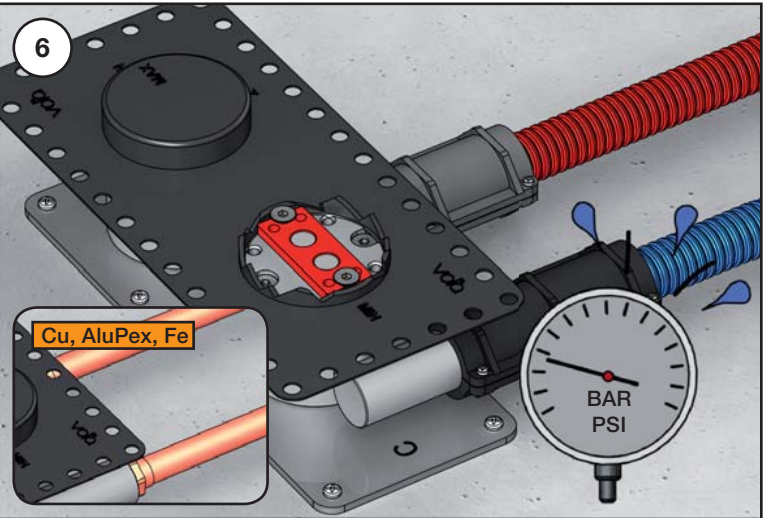

VOLA FS3

Fitting instruction
Montageanleitung
Monteringsvejledning

Monteringsvægledning
Montage hanledning
Manuel de montage

vola

Data, 3 Bar (Max. 5 Bar):

	l/min.	Gal/min.
T2:	9	2.4
FS3:	16	4.2

Max. 65°C, 150°F

Extension
Verlängerung
Forlængelse

Förlängning
Verlengstücken
Verlängerung

X:		VR1395
3 - 15 mm 2/16" - 9/16"	Standard	
15 - 25 mm 9/16" - 1"	VR1395+15	
25 - 35 mm 1" - 1 3/8"	VR1395+30	