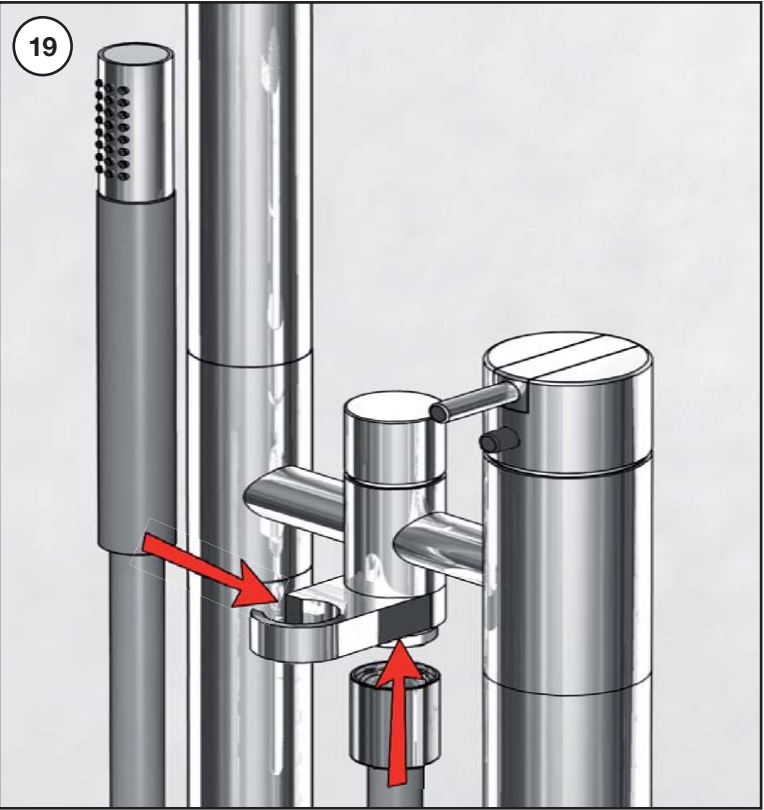

VOLA FS3

Fitting instruction
Montageanleitung
Monteringsvejledning

Monteringsvægledning
Montage hanledning
Manuel de montage

vola

Data, 3 Bar (Max. 5 Bar):

	l/min.	Gal/min.
T2:	9	2.4
FS3:	16	4.2

Max. 65°C, 150°F

Extension
Verlängerung
Forlængelse

Förlängning
Verlengstücken
Verlängerung

X:		VR1395
3 - 15 mm 2/16" - 9/16"	Standard	
15 - 25 mm 9/16" - 1"	VR1395+15	
25 - 35 mm 1" - 1 3/8"	VR1395+30	