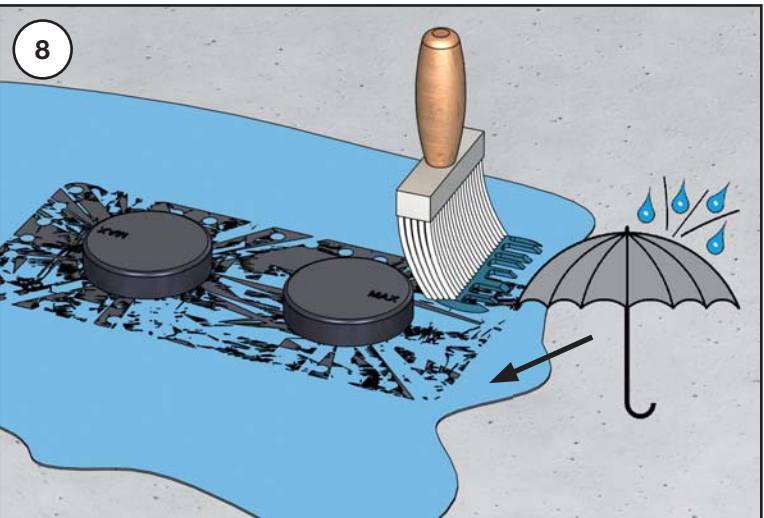

VOLA FS3

Fitting instruction
Montageanleitung
Monteringsvejledning

Monteringsvægledning
Montage hanledning
Manuel de montage

vola

Data, 3 Bar (Max. 5 Bar):

	l/min.	Gal/min.
T2:	9	2.4
FS3:	16	4.2

Max. 65°C, 150°F

Extension
Verlängerung
Forlængelse

Förlängning
Verlengstücken
Verlängerung

X:		VR1395
3 - 15 mm 2/16" - 9/16"	Standard	
15 - 25 mm 9/16" - 1"	VR1395+15	
25 - 35 mm 1" - 1 3/8"	VR1395+30	