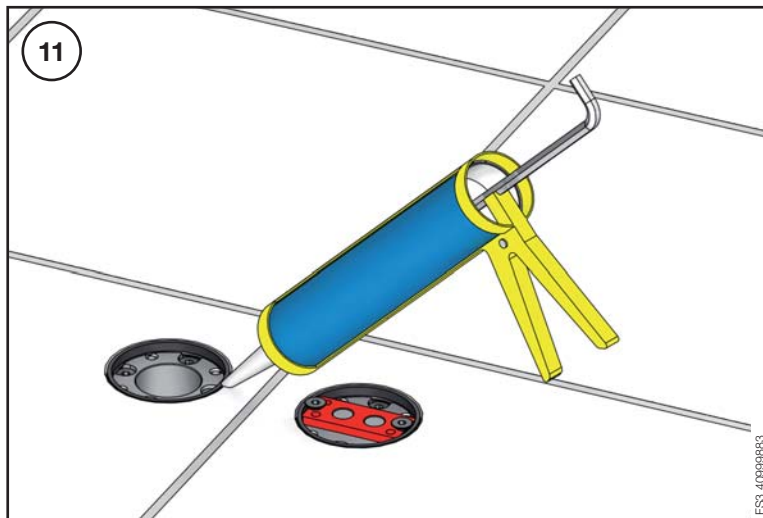

VOLA FS3

Fitting instruction
Montageanleitung
Monteringsvejledning

Monteringsvægledning
Montage hanledning
Manuel de montage

vola

Data, 3 Bar (Max. 5 Bar):

	l/min.	Gal/min.
T2:	9	2.4
FS3:	16	4.2

Max. 65°C, 150°F

Extension
Verlängerung
Forlængelse

Förlängning
Verlengstücken
Verlängerung

X:		VR1395
3 - 15 mm 2/16" - 9/16"	Standard	
15 - 25 mm 9/16" - 1"	VR1395+15	
25 - 35 mm 1" - 1 3/8"	VR1395+30	