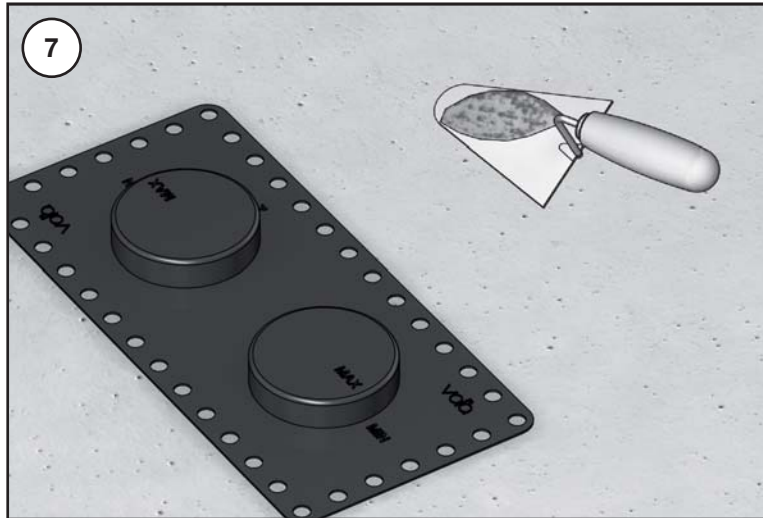

VOLA FS3

Fitting instruction
Montageanleitung
Monteringsvejledning

Monteringsvægledning
Montage hanledning
Manuel de montage

vola

Data, 3 Bar (Max. 5 Bar):

	l/min.	Gal/min.
T2:	9	2.4
FS3:	16	4.2

Max. 65°C, 150°F

Extension
Verlängerung
Forlængelse

Förlängning
Verlengstücken
Verlängerung

X:		VR1395
3 - 15 mm 2/16" - 9/16"	Standard	
15 - 25 mm 9/16" - 1"	VR1395+15	
25 - 35 mm 1" - 1 3/8"	VR1395+30	