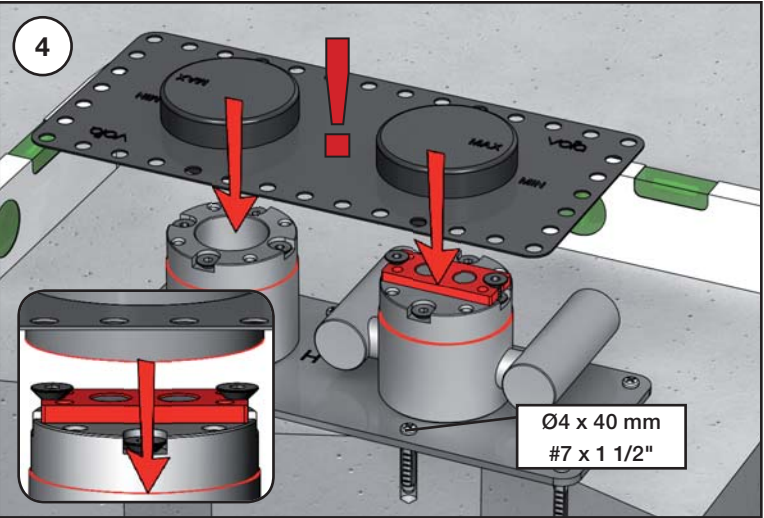

VOLA FS3

Fitting instruction
Montageanleitung
Monteringsvejledning

Monteringsvægledning
Montage hanledning
Manuel de montage

vola

Data, 3 Bar (Max. 5 Bar):

	l/min.	Gal/min.
T2:	9	2.4
FS3:	16	4.2

Max. 65°C, 150°F

Extension
Verlängerung
Forlængelse

Förlängning
Verlengstücken
Verlängerung

X:		VR1395
3 - 15 mm 2/16" - 9/16"	Standard	
15 - 25 mm 9/16" - 1"	VR1395+15	
25 - 35 mm 1" - 1 3/8"	VR1395+30	