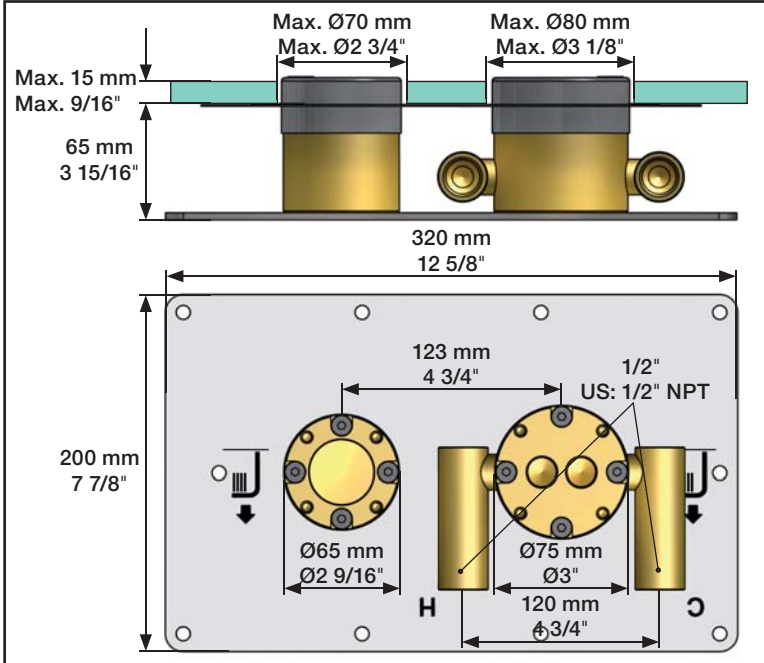

VOLA FS3

Fitting instruction
Montageanleitung
Monteringsvejledning

Monteringsvægledning
Montage hanledning
Manuel de montage

vola

Data, 3 Bar (Max. 5 Bar):

	l/min.	Gal/min.
T2:	9	2.4
FS3:	16	4.2

Max. 65°C, 150°F

Extension
Verlängerung
Forlængelse

Förlängning
Verlengstücken
Verlängerung

X:		VR1395
3 - 15 mm 2/16" - 9/16"	Standard	
15 - 25 mm 9/16" - 1"	VR1395+15	
25 - 35 mm 1" - 1 3/8"	VR1395+30	