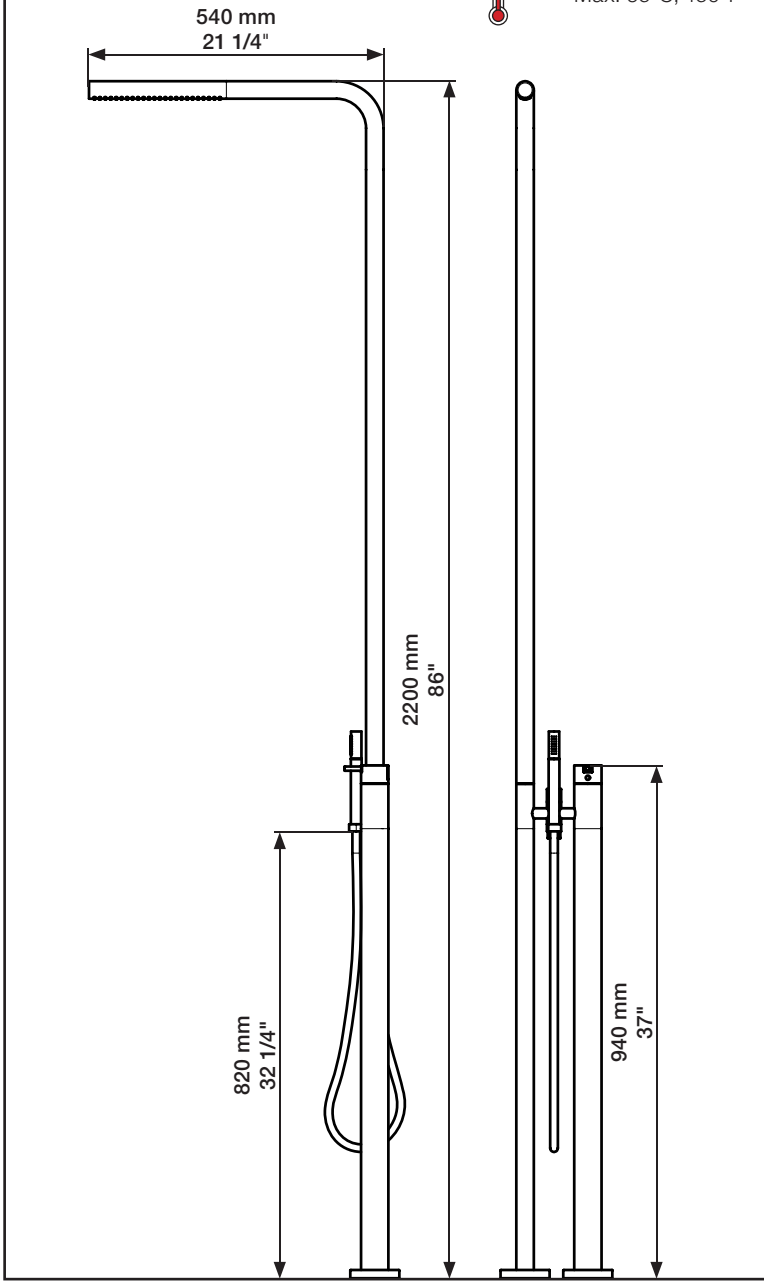

VOLA FS3

Fitting instruction
Montageanleitung
Monteringsvejledning

Monteringsvægledning
Montage hanledning
Manuel de montage

vola

Data, 3 Bar (Max. 5 Bar):

	l/min.	Gal/min.
T2:	9	2.4
FS3:	16	4.2

Max. 65°C, 150°F

Extension
Verlängerung
Forlængelse

Förlängning
Verlengstücken
Verlängerung

X:		VR1395
3 - 15 mm 2/16" - 9/16"	Standard	
15 - 25 mm 9/16" - 1"	VR1395+15	
25 - 35 mm 1" - 1 3/8"	VR1395+30	