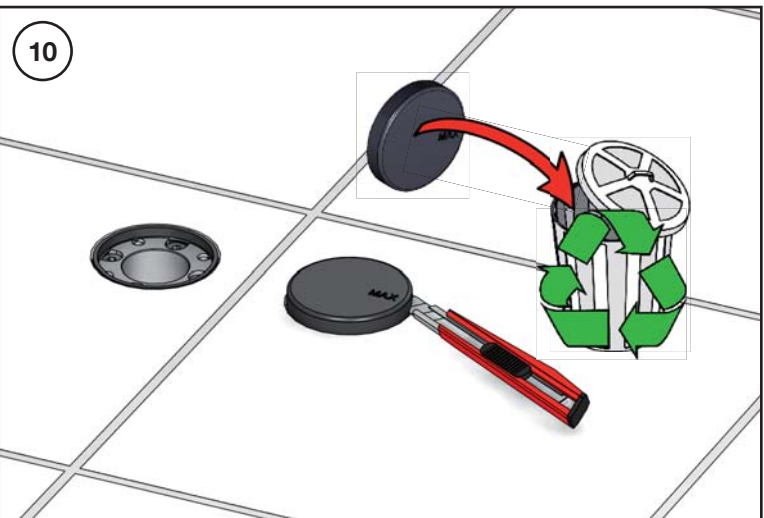

VOLA FS3

Fitting instruction
Montageanleitung
Monteringsvejledning

Monteringsvægledning
Montage hanledning
Manuel de montage

vola

Data, 3 Bar (Max. 5 Bar):

	l/min.	Gal/min.
T2:	9	2.4
FS3:	16	4.2

Max. 65°C, 150°F

Extension
Verlängerung
Forlængelse

Förlängning
Verlengstücken
Verlängerung

X:		VR1395
3 - 15 mm 2/16" - 9/16"	Standard	
15 - 25 mm 9/16" - 1"	VR1395+15	
25 - 35 mm 1" - 1 3/8"	VR1395+30	