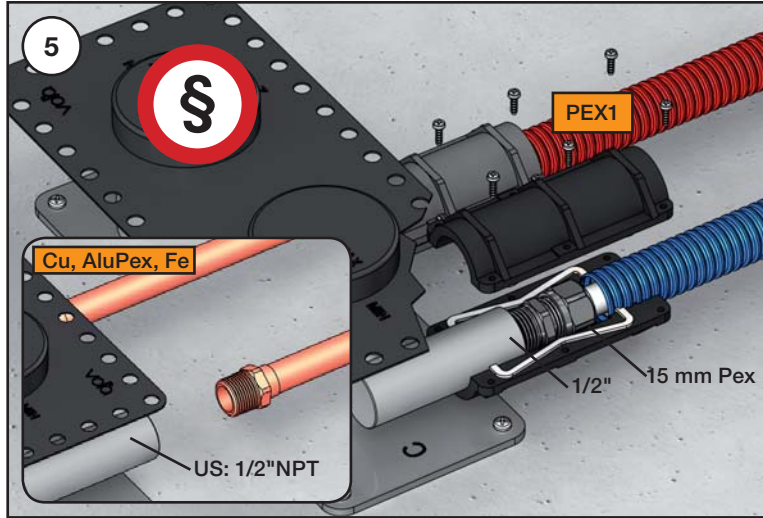

VOLA FS3

Fitting instruction
Montageanleitung
Monteringsvejledning

Monteringsvægledning
Montage hanledning
Manuel de montage

vola

Data, 3 Bar (Max. 5 Bar):

	l/min.	Gal/min.
T2:	9	2.4
FS3:	16	4.2

Max. 65°C, 150°F

Extension
Verlängerung
Forlængelse

Förlängning
Verlengstücken
Verlängerung

X:		VR1395
3 - 15 mm 2/16" - 9/16"	Standard	
15 - 25 mm 9/16" - 1"	VR1395+15	
25 - 35 mm 1" - 1 3/8"	VR1395+30	