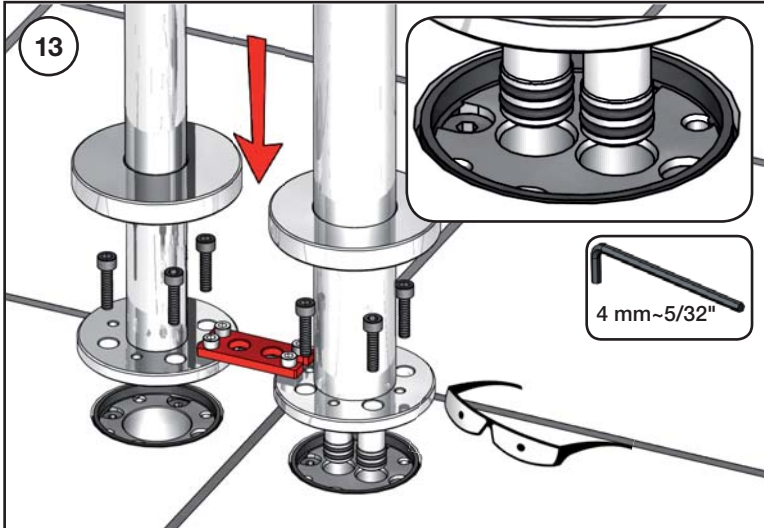

VOLA FS3

Fitting instruction
Montageanleitung
Monteringsvejledning

Monteringsvægledning
Montage hanledning
Manuel de montage

vola

Data, 3 Bar (Max. 5 Bar):

	l/min.	Gal/min.
T2:	9	2.4
FS3:	16	4.2

Max. 65°C, 150°F

Extension
Verlängerung
Forlængelse

Förlängning
Verlengstücken
Verlängerung

X:		VR1395
3 - 15 mm 2/16" - 9/16"	Standard	
15 - 25 mm 9/16" - 1"	VR1395+15	
25 - 35 mm 1" - 1 3/8"	VR1395+30	