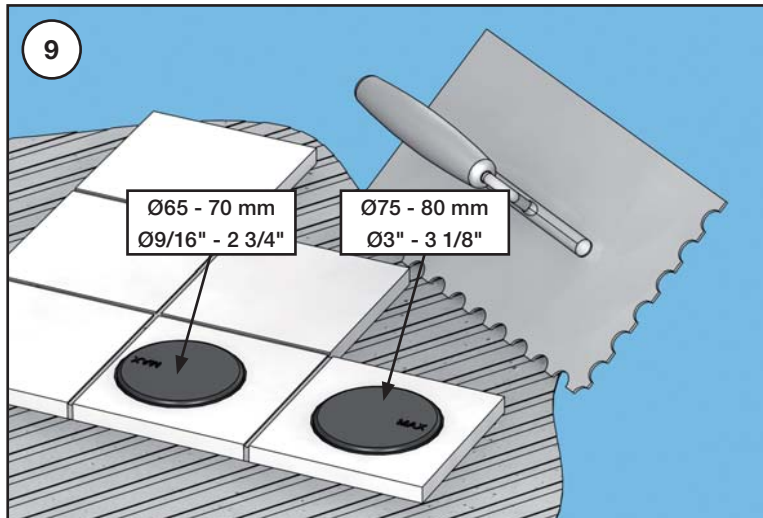

VOLA FS3

Fitting instruction
Montageanleitung
Monteringsvejledning

Monteringsvægledning
Montage hanledning
Manuel de montage

vola

Data, 3 Bar (Max. 5 Bar):

	l/min.	Gal/min.
T2:	9	2.4
FS3:	16	4.2

Max. 65°C, 150°F

Extension
Verlängerung
Forlængelse

Förlängning
Verlengstücken
Verlängerung

X:		VR1395
3 - 15 mm 2/16" - 9/16"	Standard	
15 - 25 mm 9/16" - 1"	VR1395+15	
25 - 35 mm 1" - 1 3/8"	VR1395+30	