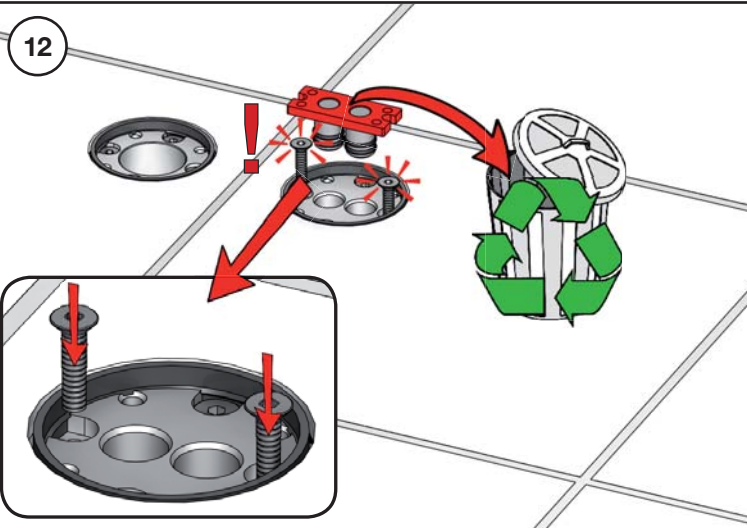

VOLA FS3

Fitting instruction
Montageanleitung
Monteringsvejledning

Monteringsvægledning
Montage hanledning
Manuel de montage

vola

Data, 3 Bar (Max. 5 Bar):

	l/min.	Gal/min.
T2:	9	2.4
FS3:	16	4.2

Max. 65°C, 150°F

Extension
Verlängerung
Forlængelse

Förlängning
Verlengstücken
Verlängerung

X:		VR1395
3 - 15 mm 2/16" - 9/16"	Standard	
15 - 25 mm 9/16" - 1"	VR1395+15	
25 - 35 mm 1" - 1 3/8"	VR1395+30	