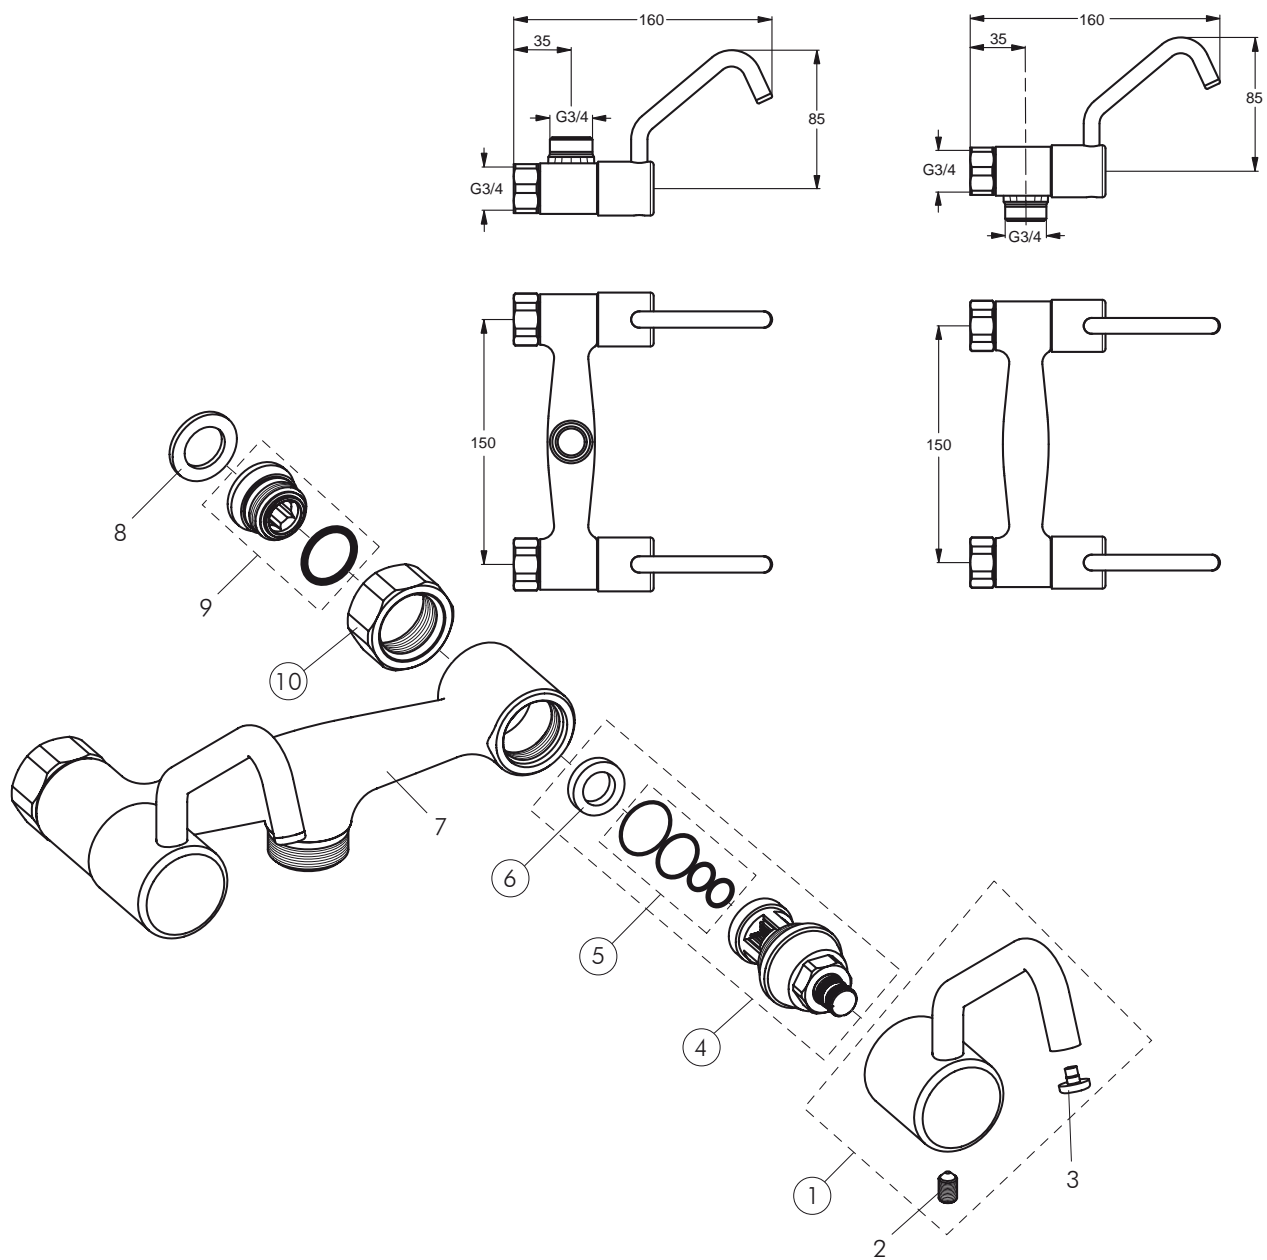

Reservevedele/Måltegninger B7543, B7544

Nr.	Beskrivelse	Varenr.	WVS nr.	Nr.	Beskrivelse	Varenr.	WVS nr.
1	Håndhjul, Handi	F960553AA	745048114				
2	Skrue M6x10						
3	Mærkeknop rød/blå						
4	Ventiloverdel, kold	F960255NU	745016183				
	Ventiloverdel, varm	F960254NU	745016184				
5	O-ringe (sæt)	F960653NU	745111665				
6	Bundpakn. 10 stk.	F960016NU	745111621				
7	Batterikrop						
8	Fiberpakning ø24x15x2						
9	Sædenippel						
10	Omløber	F960170AA	745111320				