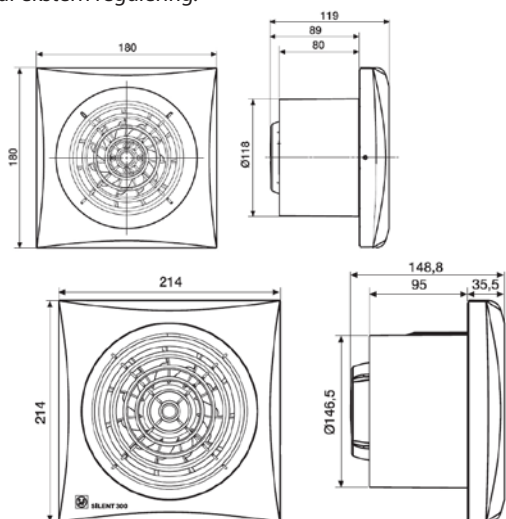

Badeværelsesventilator - Silent 200-300

Lydsvag badeværelsesventilator der kan leveres med indbygget hygrostat og elektronisk timer. Silent 200-300 er især velegnet til toiletter, badeværelser og andre mindre rum.

Silent 200 - 300

- 230 V.
- Dobbeltisoleret.
- Motor med kuglelejer.
- Vindstop.
- Kabinet og propel i plast.
- Murrør Ø 120 - 150 mm.
- Kapslingsklasse IP 45.

Silent 200-300 leveres i 4 udførelser:

- **Silent 200 - 300 CZ**
  Standardmodel.
- **Silent 200 - 300 CRZ** med indbygget indstillelig timer.
- **Silent 200 - 300 CHRZ** med indbygget justérbar hygrostat samt indstillelig timer.
- **Silent 300 Plus**
  Standardmodel med mulighed for trinløs regulering, ved brug af ekstern regulering.

Murhul: Ø 120 og Ø 150 mm.

Hygrostatfunktion:

Indstillelig hygrostat fra 65 - 90% relativ luftfugtighed. Hygrostaten starter automatisk når luftfugtighed er over det indstillede niveau (65 - 90%).

Timerfunktion (efterløb):

Indstillelig timer fra 1 - 30 minutters efterløb.

Tilbehør:

- Murrør m/jalousi.
- Murrør m/elektrisk jalousi.
- Udvendigt gitter med faste lameller.
- Udvendigt, selvåbnende gitter.
- Murrør

Supersilent kun 32 dB(A)

Høj luftmængde

God trykkevne!

Badeværelsesventilatorer

	SILENT 200	SILENT 300
Tilslutning (V)	230	230
Wattforbrug	16	29
Luftmængde m³/t ved 0 m/m VS	180	280
Hastighed i omdr.	2350	1700
Rumtemperatur max	50 °C	50 °C
Temperatur af transporteret luft	50 °C	50 °C
Lydniveau (dBA - 3 mtr.)	33	32
Vægt i kg netto	0,77	1,25

Type	Vare nr.	El-nr.	EAN-nr.	VVS-nr.	Vejl. pris
Silent 200 CZ	200.34.3320.2	9978 863 079	5703347203534	353577200	1.190,-
Silent 200 CRZ	200.34.3322.2	9978 863 082	5703347203541	353577202	1.630,-
Silent 200 CHRZ	200.34.3323.2	9978 863 095	5703347203558	353577204	1.870,-
Silent 300 CZ	200.34.3300.2	9978 863 040	5703347203343	353577300	1.315,-
Silent 300 CRZ	200.34.3302.2	9978 863 053	5703347203350	353577302	1.745,-
Silent 300 CHRZ	200.34.3303.2	9978 863 066	5703347203367	353577304	1.985,-
Silent 300 Plus	200.34.3304.2		5703347204555		1.525,-
REB-1N regulering t/Silent 300 Plus	270.34.4500.2		5703347204562		715,-

C = Automatisk lukke H = Hygrostat R = Indstillelig timer Z = Kuglelejer