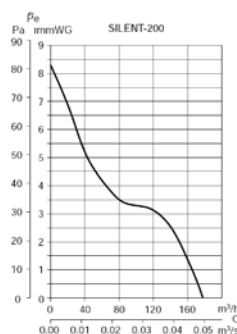

Badeværelsesventilator - Silent 200-300

Lydsvag badeværelsesventilator der kan leveres med indbygget hygrostat og elektronisk timer. Silent 200-300 er især velegnet til toiletter, badeværelser og andre mindre rum.

Silent 200 - 300

- 230 V.
- Dobbeltisoleret.
- Motor med kuglelejer.
- Vindstop.
- Kabinet og propel i plast.
- Murrør Ø 120 - 150 mm.
- Kapslingsklasse IP 45.

Silent 200-300 leveres i 4 udførelser:

- **Silent 200 - 300 CZ**
  Standardmodel.
- **Silent 200 - 300 CRZ** med indbygget indstillelig timer.
- **Silent 200 - 300 CHRZ** med indbygget justérbar hygrostat samt indstillelig timer.
- **Silent 300 Plus**
  Standardmodel med mulighed for trinløs regulering, ved brug af ekstern regulering.

Murhul: Ø 120 og Ø 150 mm.

Hygrostatfunktion:

Indstillelig hygrostat fra 65 - 90% relativ luftfugtighed. Hygrostaten starter automatisk når luftfugtighed er over det indstillede niveau (65 - 90%).

Timerfunktion (efterløb):

Indstillelig timer fra 1 - 30 minutters efterløb.

Tilbehør:

- Murrør m/jalousi.
- Murrør m/elektrisk jalousi.
- Udvendigt gitter med faste lameller.
- Udvendigt, selvåbnende gitter.
- Murrør

Supersilent kun 32 dB(A)

Høj luftmængde

God trykkevne!

Badeværelsesventilatorer

	SILENT 200	SILENT 300
Tilslutning (V)	230	230
Wattforbrug	16	29
Luftmængde m³/t ved 0 m/m VS	180	280
Hastighed i omdr.	2350	1700
Rumtemperatur max	50 °C	50 °C
Temperatur af transporteret luft	50 °C	50 °C
Lydniveau (dBA - 3 mtr.)	33	32
Vægt i kg netto	0,77	1,25

Type	Vare nr.	El-nr.	EAN-nr.	VVS-nr.	Vejl. pris
Silent 200 CZ	200.34.3320.2	9978 863 079	5703347203534	353577200	1.190,-
Silent 200 CRZ	200.34.3322.2	9978 863 082	5703347203541	353577202	1.630,-
Silent 200 CHRZ	200.34.3323.2	9978 863 095	5703347203558	353577204	1.870,-
Silent 300 CZ	200.34.3300.2	9978 863 040	5703347203343	353577300	1.315,-
Silent 300 CRZ	200.34.3302.2	9978 863 053	5703347203350	353577302	1.745,-
Silent 300 CHRZ	200.34.3303.2	9978 863 066	5703347203367	353577304	1.985,-
Silent 300 Plus	200.34.3304.2		5703347204555		1.525,-
REB-1N regulering t/Silent 300 Plus	270.34.4500.2		5703347204562		715,-

C = Automatisk lukke H = Hygrostat R = Indstillelig timer Z = Kuglelejer