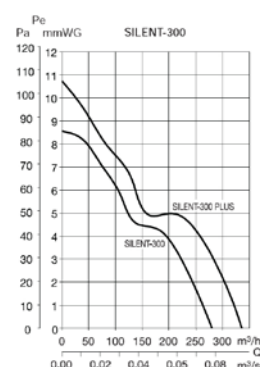

Badeværelsesventilator - Silent 200-300

Lydsvag badeværelsesventilator der kan leveres med indbygget hygrostat og elektronisk timer. Silent 200-300 er især velegnet til toiletter, badeværelser og andre mindre rum.

Silent 200 - 300

- 230 V.
- Dobbeltisoleret.
- Motor med kuglelejer.
- Vindstop.
- Kabinet og propel i plast.
- Murrør Ø 120 - 150 mm.
- Kapslingsklasse IP 45.

Silent 200-300 leveres i 4 udførelser:

- **Silent 200 - 300 CZ**
  Standardmodel.
- **Silent 200 - 300 CRZ** med indbygget indstillelig timer.
- **Silent 200 - 300 CHRZ** med indbygget justérbar hygrostat samt indstillelig timer.
- **Silent 300 Plus**
  Standardmodel med mulighed for trinløs regulering, ved brug af ekstern regulering.

Murhul: Ø 120 og Ø 150 mm.

Hygrostatfunktion:

Indstillelig hygrostat fra 65 - 90% relativ luftfugtighed. Hygrostaten starter automatisk når luftfugtighed er over det indstillede niveau (65 - 90%).

Timerfunktion (efterløb):

Indstillelig timer fra 1 - 30 minutters efterløb.

Tilbehør:

- Murrør m/jalousi.
- Murrør m/elektrisk jalousi.
- Udvendigt gitter med faste lameller.
- Udvendigt, selvåbnende gitter.
- Murrør

Supersilent kun 32 dB(A)

Høj luftmængde

God trykkevne!

Badeværelsesventilatorer

	SILENT 200	SILENT 300
Tilslutning (V)	230	230
Wattforbrug	16	29
Luftmængde m³/t ved 0 m/m VS	180	280
Hastighed i omdr.	2350	1700
Rumtemperatur max	50 °C	50 °C
Temperatur af transporteret luft	50 °C	50 °C
Lydniveau (dBA - 3 mtr.)	33	32
Vægt i kg netto	0,77	1,25

Type	Vare nr.	El-nr.	EAN-nr.	VVS-nr.	Vejl. pris
Silent 200 CZ	200.34.3320.2	9978 863 079	5703347203534	353577200	1.190,-
Silent 200 CRZ	200.34.3322.2	9978 863 082	5703347203541	353577202	1.630,-
Silent 200 CHRZ	200.34.3323.2	9978 863 095	5703347203558	353577204	1.870,-
Silent 300 CZ	200.34.3300.2	9978 863 040	5703347203343	353577300	1.315,-
Silent 300 CRZ	200.34.3302.2	9978 863 053	5703347203350	353577302	1.745,-
Silent 300 CHRZ	200.34.3303.2	9978 863 066	5703347203367	353577304	1.985,-
Silent 300 Plus	200.34.3304.2		5703347204555		1.525,-
REB-1N regulering t/Silent 300 Plus	270.34.4500.2		5703347204562		715,-

C = Automatisk lukke H = Hygrostat R = Indstillelig timer Z = Kuglelejer