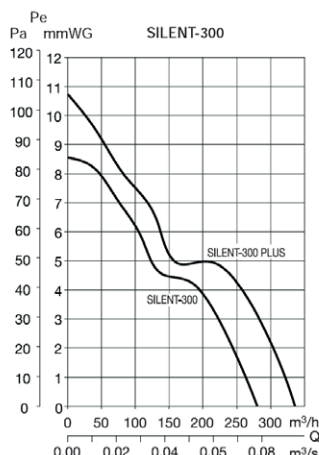

Badeværelsesventilatorer

	SILENT 200	SILENT 300
Tilslutning (V)	230	230
Energiforbrug (W)	16	29
Luftmængde (m³/t ved 0 Pa)	180	280
Hastighed (o/m)	2350	1700
Rumtemperatur max (°C)	50	50
Temperatur af transporteret luft (°C)	50	50
Lydtryk (dB(A) - 3 mtr.)	33	32
Nettovægt (kg)	0,77	1,25

Type	Vare nr.	El-nr.	EAN-nr.	VVS-nr.	Vejl. pris
Silent 200 CZ	200.34.3320.2	9978 863 079	5703347203534	353577200	1.375,-
Silent 200 CRZ	200.34.3322.2	9978 863 082	5703347203541	353577202	1.885,-
Silent 200 CHRZ	200.34.3323.2	9978 863 095	5703347203558	353577204	2.165,-
Silent 300 CZ	200.34.3300.2	9978 863 040	5703347203343	353577300	1.520,-
Silent 300 CRZ	200.34.3302.2	9978 863 053	5703347203350	353577302	2.010,-
Silent 300 CHRZ	200.34.3303.2	9978 863 066	5703347203367	353577304	2.295,-
Silent 300 Plus	200.34.3304.2	9978 857 399	5703347204555	353577310	1.770,-

C = Automatisk lukke H = Hygrostat R = Indstillelig timer Z = Kuglelejer

Alle priser er excl. moms og weee afgift.