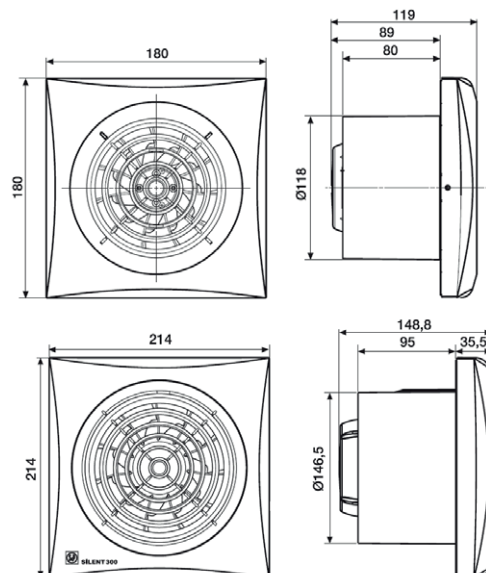

Badeværelsesventilatorer

	SILENT 200	SILENT 300
Tilslutning (V)	230	230
Energiforbrug (W)	16	29
Luftmængde (m³/t ved 0 Pa)	180	280
Hastighed (o/m)	2350	1700
Rumtemperatur max (°C)	50	50
Temperatur af transporteret luft (°C)	50	50
Lydtryk (dB(A) - 3 mtr.)	33	32
Nettovægt (kg)	0,77	1,25

Type	Vare nr.	El-nr.	EAN-nr.	VVS-nr.	Vejl. pris
Silent 200 CZ	200.34.3320.2	9978 863 079	5703347203534	353577200	1.375,-
Silent 200 CRZ	200.34.3322.2	9978 863 082	5703347203541	353577202	1.885,-
Silent 200 CHRZ	200.34.3323.2	9978 863 095	5703347203558	353577204	2.165,-
Silent 300 CZ	200.34.3300.2	9978 863 040	5703347203343	353577300	1.520,-
Silent 300 CRZ	200.34.3302.2	9978 863 053	5703347203350	353577302	2.010,-
Silent 300 CHRZ	200.34.3303.2	9978 863 066	5703347203367	353577304	2.295,-
Silent 300 Plus	200.34.3304.2	9978 857 399	5703347204555	353577310	1.770,-

C = Automatisk lukke H = Hygrostat R = Indstillelig timer Z = Kuglelejer

Alle priser er excl. moms og weee afgift.