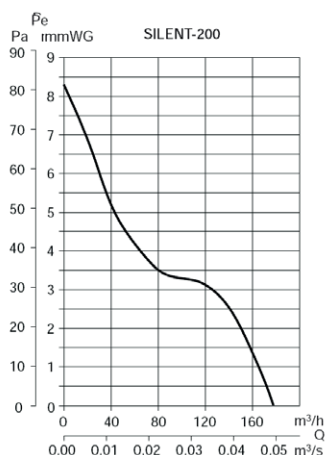

Badeværelsesventilatorer

	SILENT 200	SILENT 300
Tilslutning (V)	230	230
Energiforbrug (W)	16	29
Luftmængde (m³/t ved 0 Pa)	180	280
Hastighed (o/m)	2350	1700
Rumtemperatur max (°C)	50	50
Temperatur af transporteret luft (°C)	50	50
Lydtryk (dB(A) - 3 mtr.)	33	32
Nettovægt (kg)	0,77	1,25

Type	Vare nr.	El-nr.	EAN-nr.	VVS-nr.	Vejl. pris
Silent 200 CZ	200.34.3320.2	9978 863 079	5703347203534	353577200	1.375,-
Silent 200 CRZ	200.34.3322.2	9978 863 082	5703347203541	353577202	1.885,-
Silent 200 CHRZ	200.34.3323.2	9978 863 095	5703347203558	353577204	2.165,-
Silent 300 CZ	200.34.3300.2	9978 863 040	5703347203343	353577300	1.520,-
Silent 300 CRZ	200.34.3302.2	9978 863 053	5703347203350	353577302	2.010,-
Silent 300 CHRZ	200.34.3303.2	9978 863 066	5703347203367	353577304	2.295,-
Silent 300 Plus	200.34.3304.2	9978 857 399	5703347204555	353577310	1.770,-

C = Automatisk lukke H = Hygrostat R = Indstillelig timer Z = Kuglelejer

Alle priser er excl. moms og weee afgift.