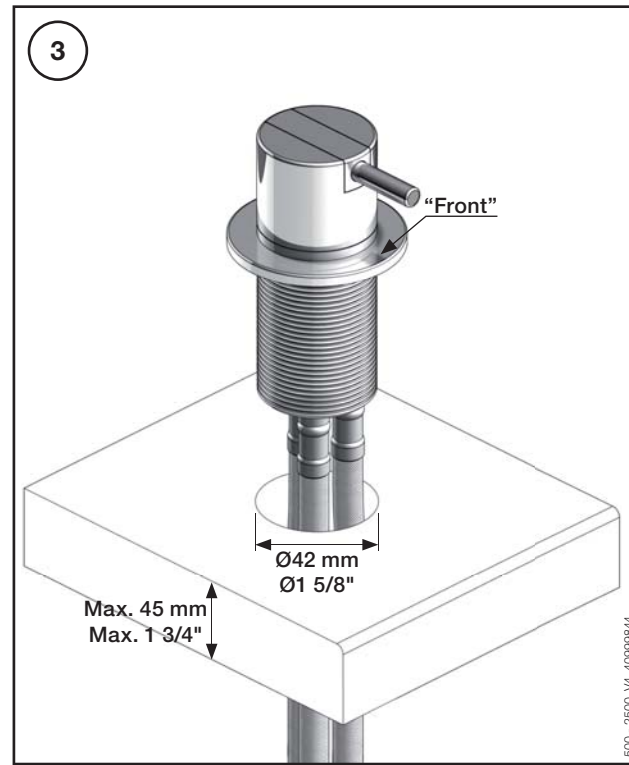

VOLA 500, 590, 500T1
 VOLA 2500
 VOLA SC1, SC3, SC5, SC7, SC9, SC10, SC12

Fitting instruction
 Montageanleitung
 Monteringsvejledning
 Monteringsvægledning
 Montage hanleiding
 Manuel de montage

Data, 3 Bar:

	l/min.	Gal/min.
500:	14,5	3.8
590:	9,0	2.4
500-T1:	11,0	2.9
2500:	18,7	4.9
SC1:	18,7	4.9
SC5, 7:	18,0	4.8
SC9:	11,0	2.9

Max. 65°C, 150°F

VA 2500: VA 1.42/19967 (090C, 090E)
 VA 590: VA 1.42/18868