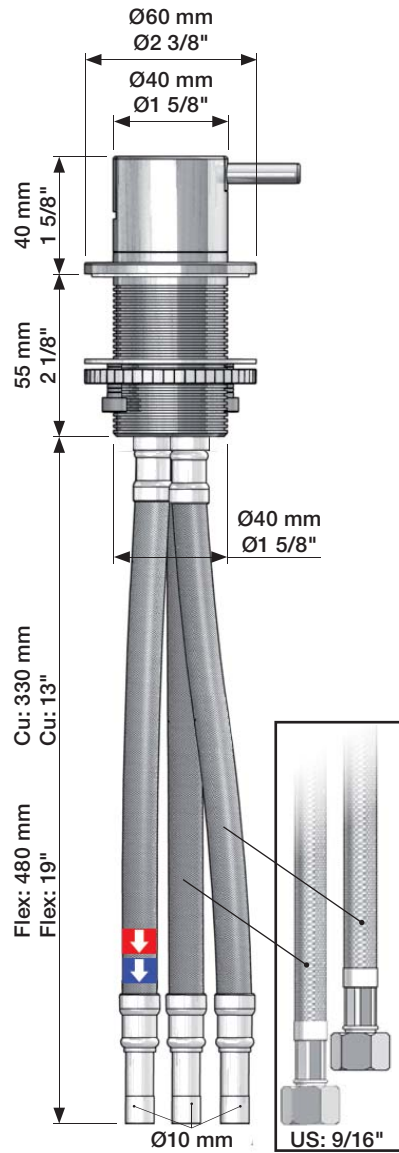

VOLA 500, 590, 500T1
 VOLA 2500
 VOLA SC1, SC3, SC5, SC7, SC9, SC10, SC12

Fitting instruction
 Montageanleitung
 Monteringsvejledning
 Monteringsvægledning
 Montage hanleiding
 Manuel de montage

Data, 3 Bar:

	l/min.	Gal/min.
500:	14,5	3.8
590:	9,0	2.4
500-T1:	11,0	2.9
2500:	18,7	4.9
SC1:	18,7	4.9
SC5, 7:	18,0	4.8
SC9:	11,0	2.9

Max. 65°C, 150°F

VA 2500: VA 1.42/19967 (090C, 090E)
 VA 590: VA 1.42/18868