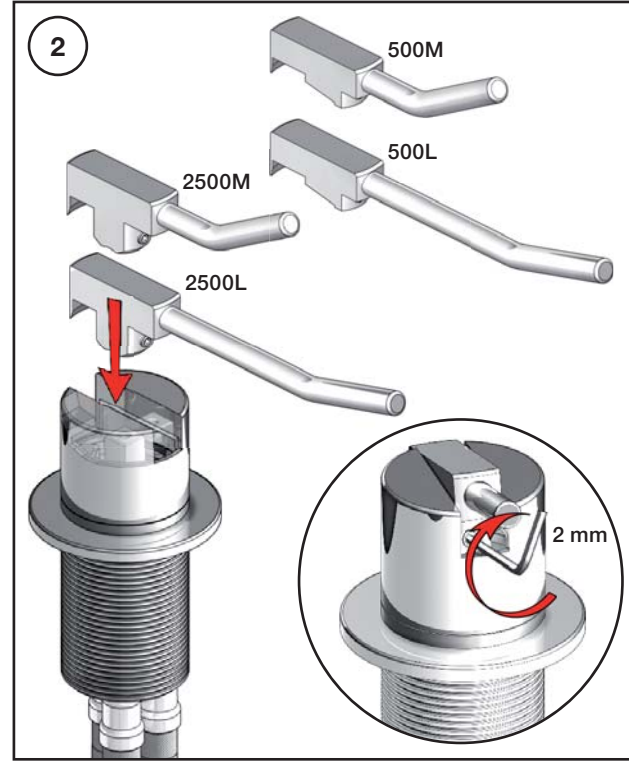

VOLA 500, 590, 500T1
 VOLA 2500
 VOLA SC1, SC3, SC5, SC7, SC9, SC10, SC12

Fitting instruction
 Montageanleitung
 Monteringsvejledning
 Monteringsvægledning
 Montage hanleiding
 Manuel de montage

Data, 3 Bar:

	l/min.	Gal/min.
500:	14,5	3.8
590:	9,0	2.4
500-T1:	11,0	2.9
2500:	18,7	4.9
SC1:	18,7	4.9
SC5, 7:	18,0	4.8
SC9:	11,0	2.9

Max. 65°C, 150°F

VA 2500: VA 1.42/19967 (090C, 090E)
 VA 590: VA 1.42/18868