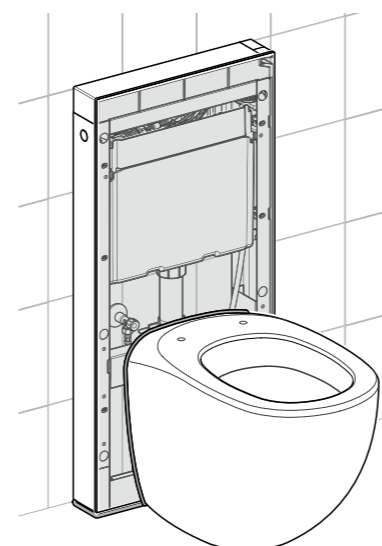

Anvendelser

Til gulvstående back-to-wall skåle

Artikelnummer 131.001.xx.1