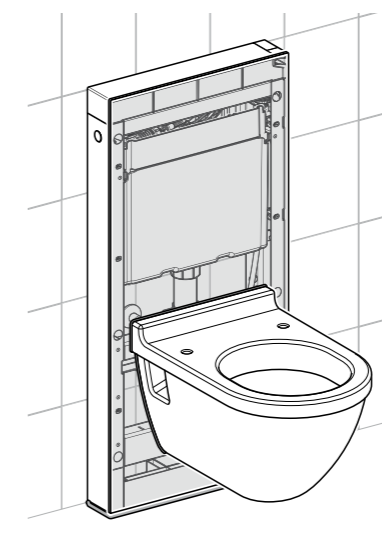

Til væghængte skåle

Artikelnummer 131.021.xx.1