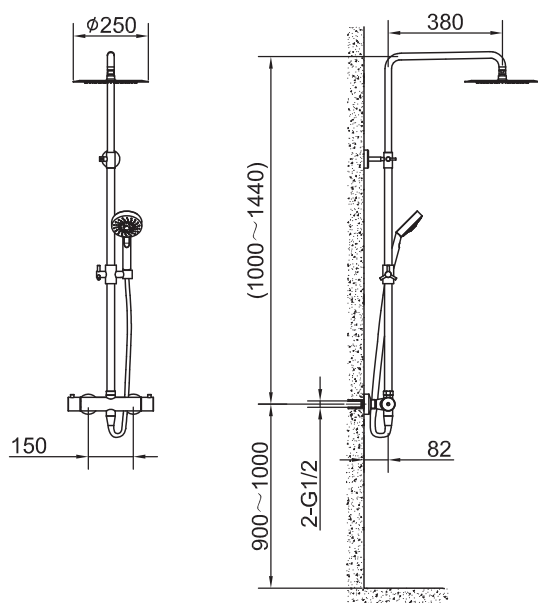

EDITION: 2017-09-17

Steel Pleasure 2 Shadow

Takduschset i rostfritt stål. Termostatblandare med integrerad omkastare. Slang anti-twist. Två funktioner: takdusch och handdusch.

Art nr	RSK	Pris

20018	8282879	14995:-

Tekniska data:

CC 150, excentrar för CC 160 medföljer
Justerbar duschstång: 1000-1440 mm
Justerbart övre väggfäste: CC 70-129 mm från väggen
Duschslang: 1,5 m
Takdusch: Ø250 mm
Cylindrisk handdusch

MÅTT

Typgodkännande
nr: 1354 - 1356