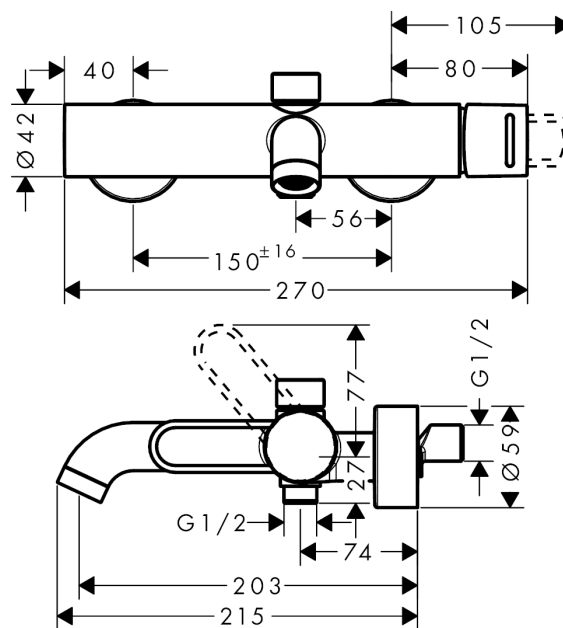

##### Kendetegn

- fremspring 203 mm
- tilslutningstype: S-tilslutninger
- stikmål: 150 mm ± 16 mm
- normalstråle
- gennemstrømsmængde: 22 l/min
- keramisk kartusche
- mulighed for temperaturbegrænsning
- med automatisk tilbagestilling
- kontraventil
- med lyddæmper
- ingen bruserholder integreret
- inklusive: metalroset
- STA 1429

#### Måltegning