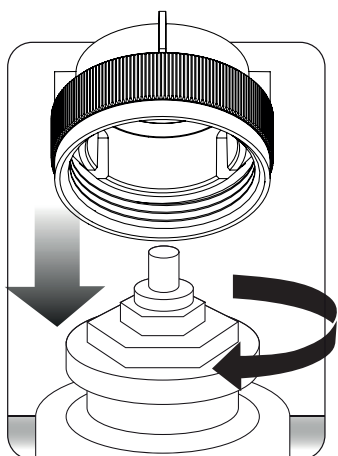

INSTALLATION