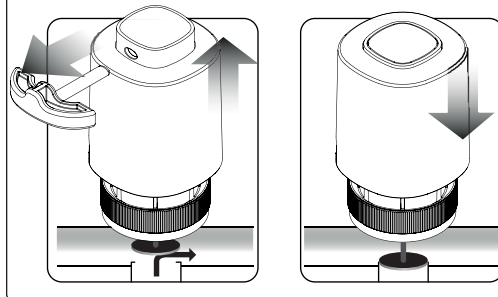

"FIRST OPEN" FUNKTION