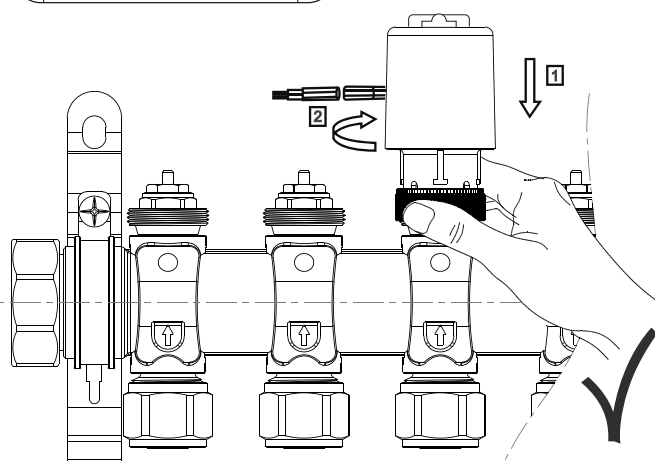

INSTALLATION