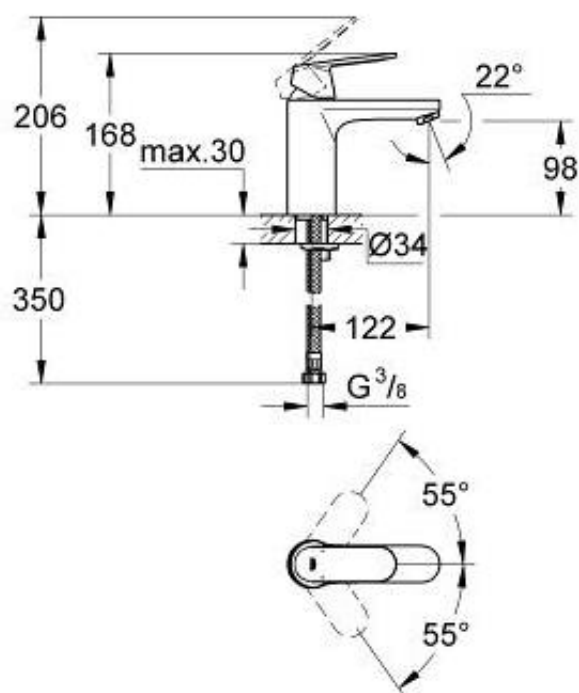

GROHE

Eurosmart Cosmopolitan

Etgrebsbatteri til håndvask, DN 15
M-Size

Produkt beskrivelse

Eurosmart Cosmopolitan
Etgrebsbatteri til håndvask, DN 15
M-Size
ethulsmontage
metalgreb
GROHE **SilkMove®** 35 mm keramisk patron
indstillelig volumenbegrænser
GROHE **StarLight®** krom
GROHE **EcoJoy®** mousseur 5,7 l/min
GROHE **QuickFix®** rapid installation system
glat krop
fleksible tilslutningsslanger 3/8"
min. tryk 1,0 bar
temperaturbegrænser kan tilvælges
(46 375)