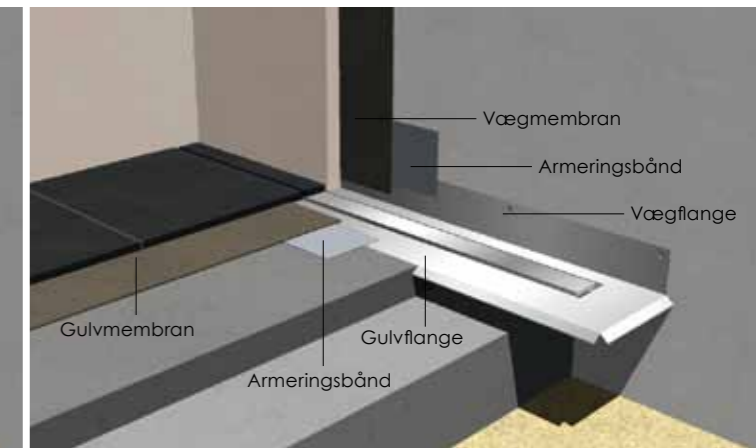

Custom med ramme.

HighLine

Azurblå mosaikfliser. Perler i alle regnbuens farver. Yndlingstræsarten. Eller en minimalistisk sort glasplade. Uanset om afløbet i badet skal være opsigtsvækkende eller så godt som usynligt, er HighLine den perfekte løsning. I den nye eksklusive serie fra Unidrain erstattes den traditionelle afløbsrist med et panel, en kassette eller en base og gør det muligt at sætte sit helt eget præg på baderummet. Så uanset om der står stål, Corian®, glas, fliser, træ, aluminium eller noget andet på ønskesedlen, byder HighLine på uanet designfrihed i forbindelse med den synlige del af afløbet. HighLine er udviklet specielt til Unidrains verdenspatenterede teknologi og integreres nemt og hurtigt med alle vores afløbsarmaturer.

VORES
LØSNING

DIT
DESIGN

Custom

Custom uden ramme.

ENKELT. SIKKERT. OVERBEVISENDE.

Når du vælger HighLine, vælger du samtidig en unik løsning, der er både lettere og hurtigere at arbejde med end markedets øvrige produkter. Unidrain's afløbsarmaturer er placeret op mod væggen, og netop fordi det er fastgjort til væggen, sikrer de patenterede lodrette vægflanger en fuldstændig vandtæt overlappning med væggenes membran. På samme måde sikrer de vandrette gulvflanger, at der er tæt-

Med ramme.

Uden ramme.

FUNKTIONELT DESIGN I GULVHØJDE

HighLine er udviklet af arkitekter og gennemtænkt helt ned i mindste detalje. Akkurat som Unidrain's øvrige produktsortiment. Det er eksklusivt design, der byder på nye designmuligheder i baderummet og gør det muligt at bygge kreativt og smukt med både små og store fliser. Gulvet skal kun have fald fra én side, og der er ingen besværlige tilskæringer af fliser. Det gør fliselægning og indbygning nem og hurtig.