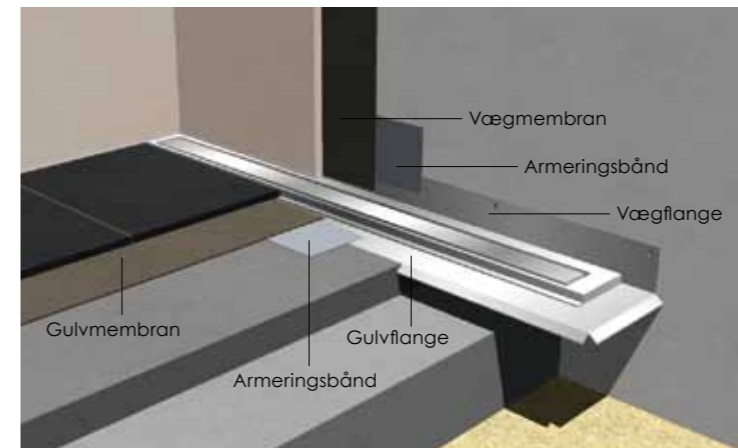

Custom med ramme.

HighLine

Azurblå mosaikfliser. Perler i alle regnbuens farver. Yndlingstræsarten. Eller en minimalistisk sort glasplade. Uanset om afløbet i badet skal være opsigtsvækkende eller så godt som usynligt, er HighLine den perfekte løsning. I den nye eksklusive serie fra Unidrain erstattes den traditionelle afløbsrist med et panel, en kassette eller en base og gør det muligt at sætte sit helt eget præg på baderummet. Så uanset om der står stål, Corian®, glas, fliser, træ, aluminium eller noget andet på ønskesedlen, byder HighLine på uanet designfrihed i forbindelse med den synlige del af afløbet. HighLine er udviklet specielt til Unidrains verdenspatenterede teknologi og integreres nemt og hurtigt med alle vores afløbsarmaturer.

VORES
LØSNING

DIT
DESIGN

Custom

Custom uden ramme.

ENKELT. SIKKERT. OVERBEVISENDE.

Når du vælger HighLine, vælger du samtidig en unik løsning, der er både lettere og hurtigere at arbejde med end markedets øvrige produkter. Unidrain's afløbsarmaturer er placeret op mod væggen, og netop fordi det er fastgjort til væggen, sikrer de patenterede lodrette vægflanger en fuldstændig vandtæt overlappning med væggenes membran. På samme måde sikrer de vandrette gulvflanger, at der er tæt-

Med ramme.

Uden ramme.

FUNKTIONELT DESIGN I GULVHØJDE

HighLine er udviklet af arkitekter og gennemtænkt helt ned i mindste detalje. Akkurat som Unidrain's øvrige produktsortiment. Det er eksklusivt design, der byder på nye designmuligheder i baderummet og gør det muligt at bygge kreativt og smukt med både små og store fliser. Gulvet skal kun have fald fra én side, og der er ingen besværlige tilskæringer af fliser. Det gør fliselægning og indbygning nem og hurtig.