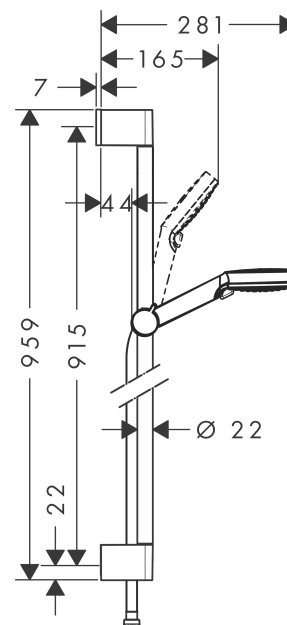

### Kendetegn

- stråletype: Rain, IntenseRain
- indstilling af stråletype ved at dreje på stråleskiven
- bruserstørrelse: 100 mm
- kugleled der modvirker fordrejning af bruserslangen
- brusersholderens vinkel kan justeres med 45°
- forkromet brusersholder
- maksimal gennemstrømsmængde (ved 3 bar): 14 l/min
- 22 mm bred bruserslang
- forkromede vægbeslag af kunststof

## Måltegning