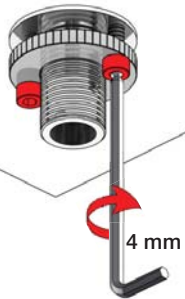

VOLA S50, S50D, S50DH
 VOLA KV3, KV4, KV9, KV10, KV15
 VOLA HV5, HV8, HV10
 VOLA SC2, SC4, SC6, SC8, SC11, SC13

Fitting instruction
 Montageanleitung
 Monteringsvejledning
 Monteringsvægledning
 Montage hanleiding
 Manuel de montage

Data, 3 Bar:

	l/min.	Gal/min.
S50:	32,0	8.5
KV3:	9,0	2.4
KV4:	9,0	2.4
KV10, 15:	9,0	2.4
HV5, 8, 10:	9,0	2.4
SC2, 4 (A24):	16,0	4.2
SC6, 8, 11, 13: (C)	26,0	6.9

Max. 65°C, 150°F

VA 1.42/18125
 (KV3, KV4, KV9, KV10, KV15, HV5, HV8, HV10)

VOLA 090, 090A, 090B
 VOLA 090C, 090D, 090E
 VOLA 090G, 090H, 090I, 090V

Fitting instruction
 Montageanleitung
 Monteringsvejledning
 Monteringsvægledning
 Montage hanledning
 Manuel de montage

3

4 mm

4

090
090D

090A
090B
090C
090E
090G
090H
090I
090V

1/2"

5

VOLA 500, 590, 500T1
 VOLA 2500
 VOLA SC1, SC3, SC5, SC7, SC9, SC10, SC12

Fitting instruction
 Montageanleitung
 Monteringsvejledning
 Monteringsvægledning
 Montage hanleiding
 Manuel de montage