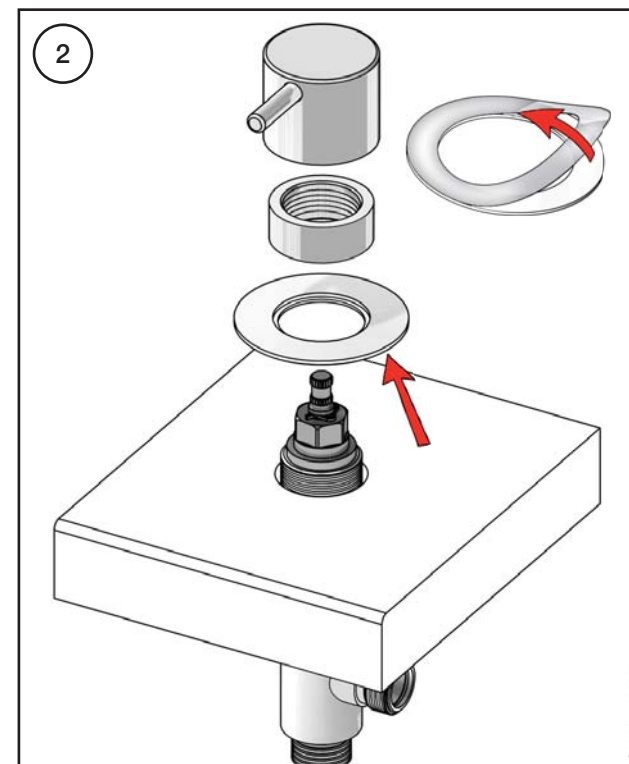

VOLA S50, S50D, S50DH
 VOLA KV3, KV4, KV9, KV10, KV15
 VOLA HV5, HV8, HV10
 VOLA SC2, SC4, SC6, SC8, SC11, SC13

Fitting instruction
 Montageanleitung
 Monteringsvejledning
 Monteringsvægledning
 Montage hanleiding
 Manuel de montage

Data, 3 Bar:

	l/min.	Gal/min.
S50:	32,0	8.5
KV3:	9,0	2.4
KV4:	9,0	2.4
KV10, 15:	9,0	2.4
HV5, 8, 10:	9,0	2.4
SC2, 4 (A24):	16,0	4.2
SC6, 8, 11, 13: (C)	26,0	6.9

Max. 65°C, 150°F

VA 1.42/18125
 (KV3, KV4, KV9, KV10, KV15, HV5, HV8, HV10)

VOLA 090, 090A, 090B
 VOLA 090C, 090D, 090E
 VOLA 090G, 090H, 090I, 090V

Fitting instruction
 Montageanleitung
 Monteringsvejledning
 Monteringsvægledning
 Montage hanledning
 Manuel de montage

3

4 mm

4

090
090D

090A
090B
090C
090E
090G
090H
090I
090V

1/2"

5

VOLA 500, 590, 500T1
 VOLA 2500
 VOLA SC1, SC3, SC5, SC7, SC9, SC10, SC12

Fitting instruction
 Montageanleitung
 Monteringsvejledning
 Monteringsvægledning
 Montage hanleiding
 Manuel de montage