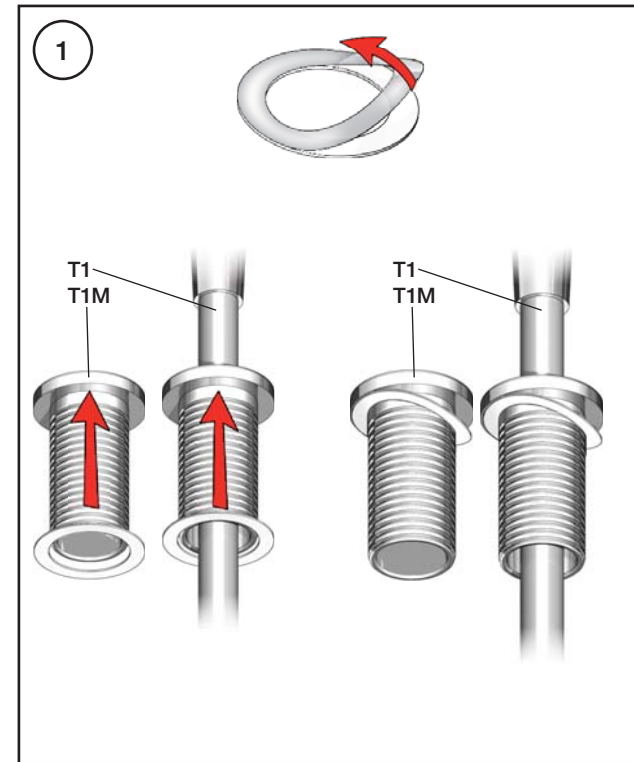

VOLA 090, 090A, 090B
 VOLA 090C, 090D, 090E
 VOLA 090G, 090H, 090I, 090V

Fitting instruction
 Montageanleitung
 Monteringsvejledning
 Monteringsvægledning
 Montage hanledning
 Manuel de montage

3

4 mm

4

090
090D

090A
090B
090C
090E
090G
090H
090I
090V

1/2"

5

VOLA 500, 590, 500T1
 VOLA 2500
 VOLA SC1, SC3, SC5, SC7, SC9, SC10, SC12

Fitting instruction
 Montageanleitung
 Monteringsvejledning
 Monteringsvægledning
 Montage hanleiding
 Manuel de montage

Fitting instruction
 Montageanleitung
 Monteringsvejledning
 Monteringsvægledning
 Montage hanleiding
 Manuel de montage

3

4

5