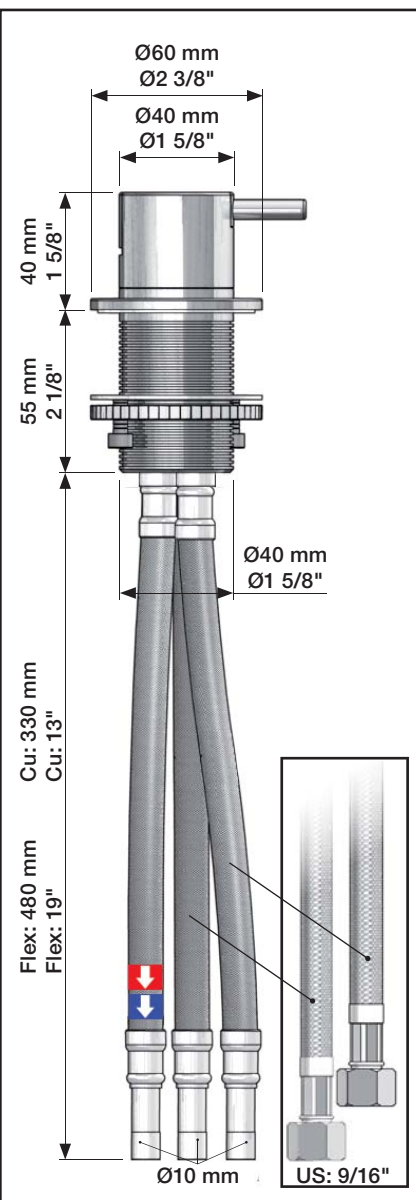

Data, 3 Bar:

	l/min.	Gal/min.
S50:	32,0	8.5
KV3:	9,0	2.4
KV4:	9,0	2.4
KV10, 15:	9,0	2.4
HV5, 8, 10:	9,0	2.4
SC2, 4 (A24):	16,0	4.2
SC6, 8, 11, 13: (C)	26,0	6.9

Max. 65°C, 150°F

VA 1.42/18125
 (KV3, KV4, KV9, KV10, KV15, HV5, HV8, HV10)

VOLA 090, 090A, 090B
 VOLA 090C, 090D, 090E
 VOLA 090G, 090H, 090I, 090V

Fitting instruction
 Montageanleitung
 Monteringsvejledning
 Monteringsvægledning
 Montage hanledning
 Manuel de montage

3

4 mm

4

090
090D

090A
090B
090C
090E
090G
090H
090I
090V

1/2"

5

VOLA 500, 590, 500T1
 VOLA 2500
 VOLA SC1, SC3, SC5, SC7, SC9, SC10, SC12

Fitting instruction
 Montageanleitung
 Monteringsvejledning
 Monteringsvægledning
 Montage hanleiding
 Manuel de montage

Data, 3 Bar:

	l/min.	Gal/min.
500:	14,5	3.8
590:	9,0	2.4
500-T1:	11,0	2.9
2500:	18,7	4.9
SC1:	18,7	4.9
SC5, 7:	18,0	4.8
SC9:	11,0	2.9

Max. 65°C, 150°F

VA 2500: VA 1.42/19967 (090C, 090E)
 VA 590: VA 1.42/18868