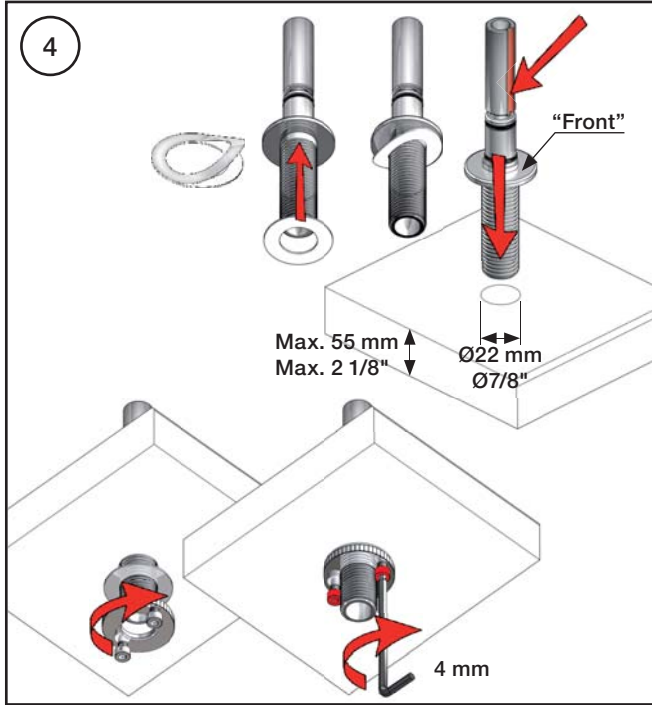

VOLA S50, S50D, S50DH
 VOLA KV3, KV4, KV9, KV10, KV15
 VOLA HV5, HV8, HV10
 VOLA SC2, SC4, SC6, SC8, SC11, SC13

Fitting instruction
 Montageanleitung
 Monteringsvejledning
 Monteringsvægledning
 Montage hanleiding
 Manuel de montage

Data, 3 Bar:

	l/min.	Gal/min.
S50:	32,0	8.5
KV3:	9,0	2.4
KV4:	9,0	2.4
KV10, 15:	9,0	2.4
HV5, 8, 10:	9,0	2.4
SC2, 4 (A24):	16,0	4.2
SC6, 8, 11, 13: (C)	26,0	6.9

Max. 65°C, 150°F

VA 1.42/18125
 (KV3, KV4, KV9, KV10, KV15, HV5, HV8, HV10)

VOLA 090, 090A, 090B
 VOLA 090C, 090D, 090E
 VOLA 090G, 090H, 090I, 090V

Fitting instruction
 Montageanleitung
 Monteringsvejledning
 Monteringsvægledning
 Montage hanledning
 Manuel de montage

3

4 mm

4

090
090D

090A
090B
090C
090E
090G
090H
090I
090V

1/2"

5

VOLA 500, 590, 500T1
 VOLA 2500
 VOLA SC1, SC3, SC5, SC7, SC9, SC10, SC12

Fitting instruction
 Montageanleitung
 Monteringsvejledning
 Monteringsvægledning
 Montage hanleiding
 Manuel de montage