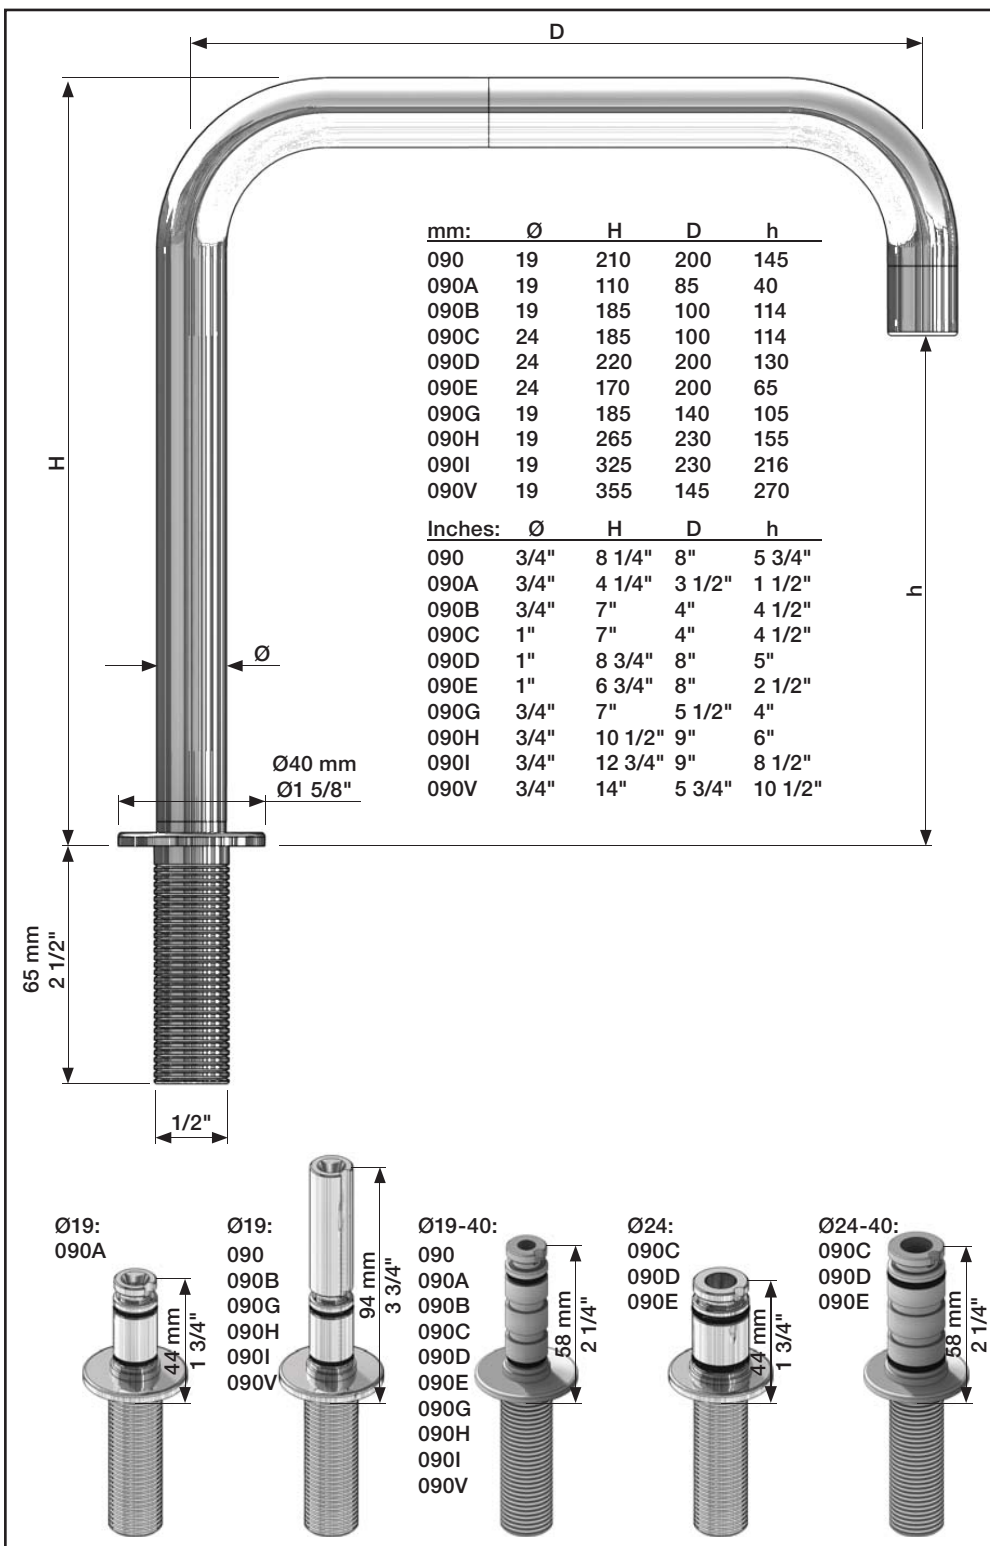

VOLA S50, S50D, S50DH
 VOLA KV3, KV4, KV9, KV10, KV15
 VOLA HV5, HV8, HV10
 VOLA SC2, SC4, SC6, SC8, SC11, SC13

Fitting instruction
 Montageanleitung
 Monteringsvejledning
 Monteringsvægledning
 Montage hanleiding
 Manuel de montage

Data, 3 Bar:

	l/min.	Gal/min.
S50:	32,0	8.5
KV3:	9,0	2.4
KV4:	9,0	2.4
KV10, 15:	9,0	2.4
HV5, 8, 10:	9,0	2.4
SC2, 4 (A24):	16,0	4.2
SC6, 8, 11, 13: (C)	26,0	6.9

Max. 65°C, 150°F

VA 1.42/18125
 (KV3, KV4, KV9, KV10, KV15, HV5, HV8, HV10)

VOLA 090, 090A, 090B
 VOLA 090C, 090D, 090E
 VOLA 090G, 090H, 090I, 090V

Fitting instruction
 Montageanleitung
 Monteringsvejledning
 Monteringsvægledning
 Montage hanledning
 Manuel de montage

3

4 mm

4

090
090D

090A
090B
090C
090E
090G
090H
090I
090V

1/2"

5

VOLA 500, 590, 500T1
 VOLA 2500
 VOLA SC1, SC3, SC5, SC7, SC9, SC10, SC12

Fitting instruction
 Montageanleitung
 Monteringsvejledning
 Monteringsvægledning
 Montage hanleiding
 Manuel de montage