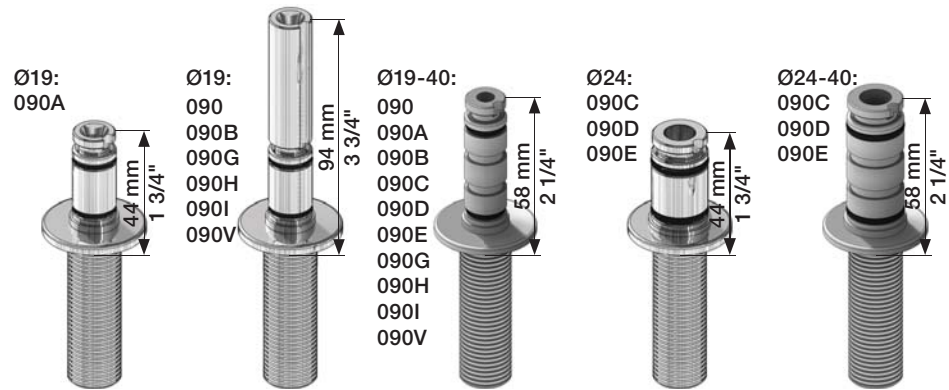

VOLA S50, S50D, S50DH
 VOLA KV3, KV4, KV9, KV10, KV15
 VOLA HV5, HV8, HV10
 VOLA SC2, SC4, SC6, SC8, SC11, SC13

Fitting instruction
 Montageanleitung
 Monteringsvejledning
 Monteringsvægledning
 Montage hanleiding
 Manuel de montage

Data, 3 Bar:

	l/min.	Gal/min.
S50:	32,0	8.5
KV3:	9,0	2.4
KV4:	9,0	2.4
KV10, 15:	9,0	2.4
HV5, 8, 10:	9,0	2.4
SC2, 4 (A24):	16,0	4.2
SC6, 8, 11, 13: (C)	26,0	6.9

Max. 65°C, 150°F

VA 1.42/18125
 (KV3, KV4, KV9, KV10, KV15, HV5, HV8, HV10)

VOLA 090, 090A, 090B
 VOLA 090C, 090D, 090E
 VOLA 090G, 090H, 090I, 090V

Fitting instruction
 Montageanleitung
 Monteringsvejledning
 Monteringsvægledning
 Montage hanledning
 Manuel de montage

3

4 mm

4

090
090D

090A
090B
090C
090E
090G
090H
090I
090V

1/2"

5

VOLA 500, 590, 500T1
 VOLA 2500
 VOLA SC1, SC3, SC5, SC7, SC9, SC10, SC12

Fitting instruction
 Montageanleitung
 Monteringsvejledning
 Monteringsvægledning
 Montage hanleiding
 Manuel de montage