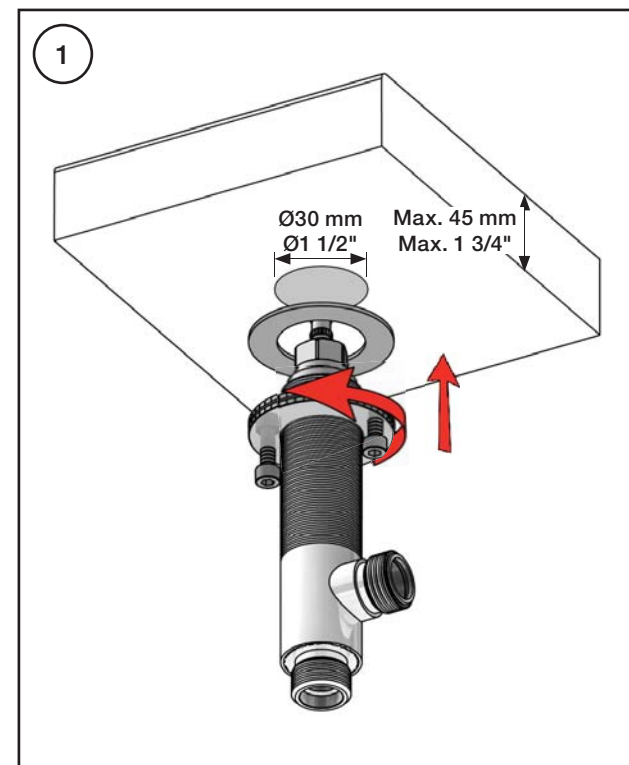

VOLA S50, S50D, S50DH
 VOLA KV3, KV4, KV9, KV10, KV15
 VOLA HV5, HV8, HV10
 VOLA SC2, SC4, SC6, SC8, SC11, SC13

Fitting instruction
 Montageanleitung
 Monteringsvejledning
 Monteringsvægledning
 Montage hanleiding
 Manuel de montage

Data, 3 Bar:

	l/min.	Gal/min.
S50:	32,0	8.5
KV3:	9,0	2.4
KV4:	9,0	2.4
KV10, 15:	9,0	2.4
HV5, 8, 10:	9,0	2.4
SC2, 4 (A24):	16,0	4.2
SC6, 8, 11, 13: (C)	26,0	6.9

Max. 65°C, 150°F

VA 1.42/18125
 (KV3, KV4, KV9, KV10, KV15, HV5, HV8, HV10)

VOLA 090, 090A, 090B
 VOLA 090C, 090D, 090E
 VOLA 090G, 090H, 090I, 090V

Fitting instruction
 Montageanleitung
 Monteringsvejledning
 Monteringsvægledning
 Montage hanledning
 Manuel de montage

3

4 mm

4

090
090D

090A
090B
090C
090E
090G
090H
090I
090V

1/2"

5

VOLA 500, 590, 500T1
 VOLA 2500
 VOLA SC1, SC3, SC5, SC7, SC9, SC10, SC12

Fitting instruction
 Montageanleitung
 Monteringsvejledning
 Monteringsvægledning
 Montage hanleiding
 Manuel de montage