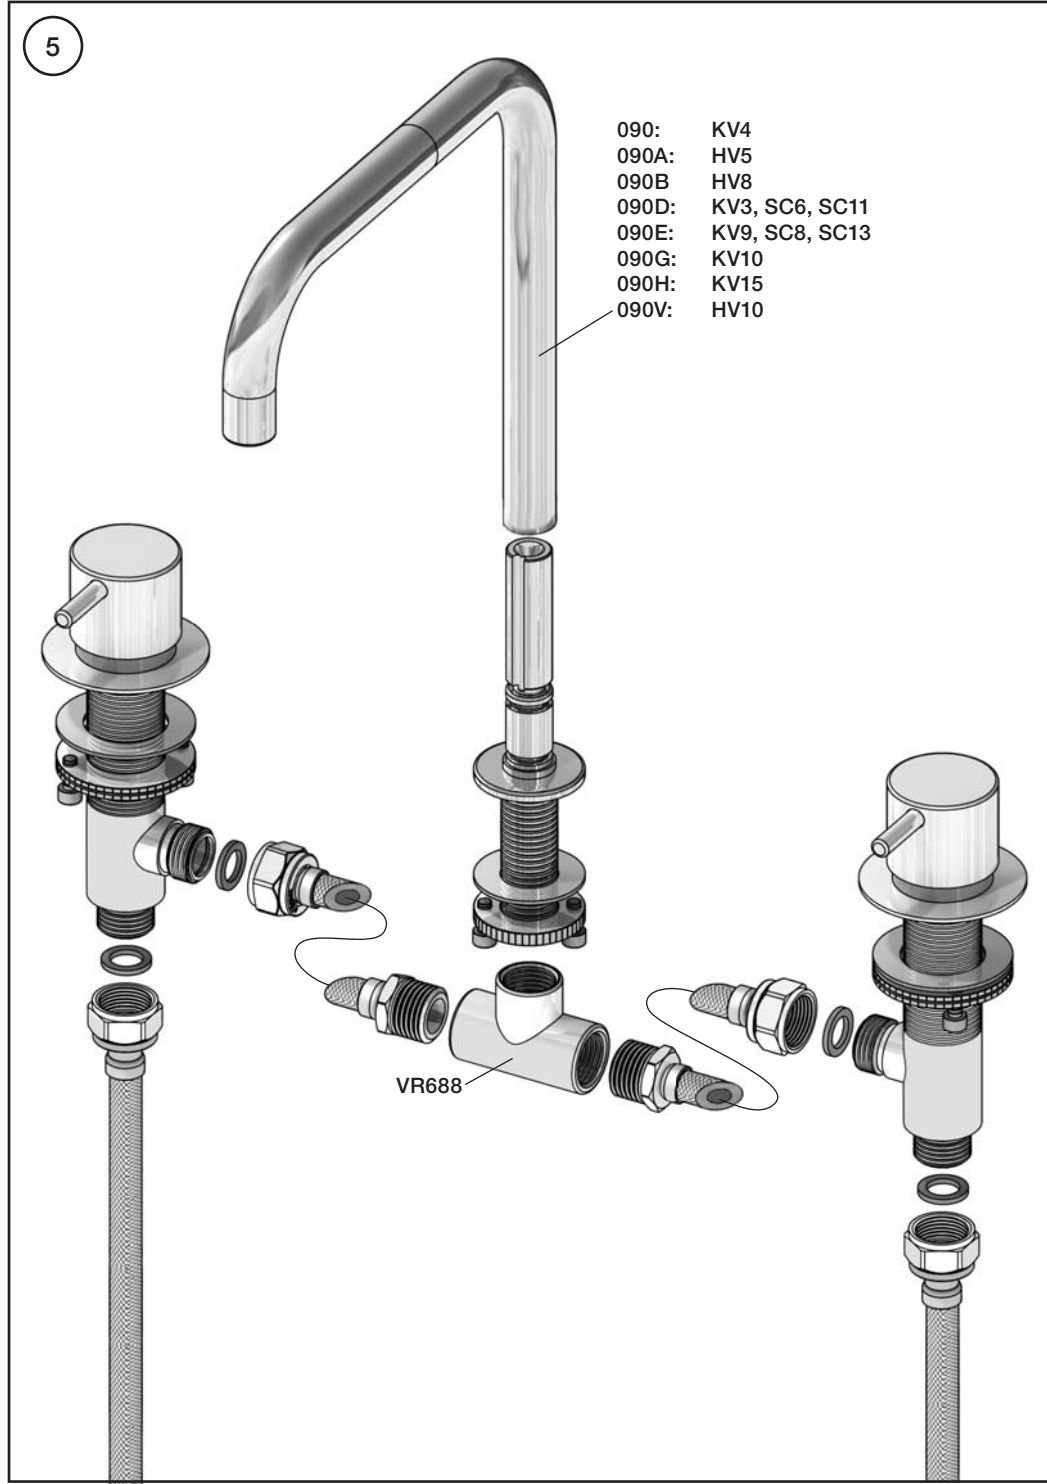

VOLA S50, S50D, S50DH
 VOLA KV3, KV4, KV9, KV10, KV15
 VOLA HV5, HV8, HV10
 VOLA SC2, SC4, SC6, SC8, SC11, SC13

Fitting instruction
 Montageanleitung
 Monteringsvejledning
 Monteringsvægledning
 Montage hanleiding
 Manuel de montage

Data, 3 Bar:

	l/min.	Gal/min.
S50:	32,0	8.5
KV3:	9,0	2.4
KV4:	9,0	2.4
KV10, 15:	9,0	2.4
HV5, 8, 10:	9,0	2.4
SC2, 4 (A24):	16,0	4.2
SC6, 8, 11, 13: (C)	26,0	6.9

Max. 65°C, 150°F

VA 1.42/18125
 (KV3, KV4, KV9, KV10, KV15, HV5, HV8, HV10)

VOLA 090, 090A, 090B
 VOLA 090C, 090D, 090E
 VOLA 090G, 090H, 090I, 090V

Fitting instruction
 Montageanleitung
 Monteringsvejledning
 Monteringsvægledning
 Montage hanledning
 Manuel de montage

3

4 mm

4

090
090D

090A
090B
090C
090E
090G
090H
090I
090V

1/2"

5

VOLA 500, 590, 500T1
 VOLA 2500
 VOLA SC1, SC3, SC5, SC7, SC9, SC10, SC12

Fitting instruction
 Montageanleitung
 Monteringsvejledning
 Monteringsvægledning
 Montage hanleiding
 Manuel de montage