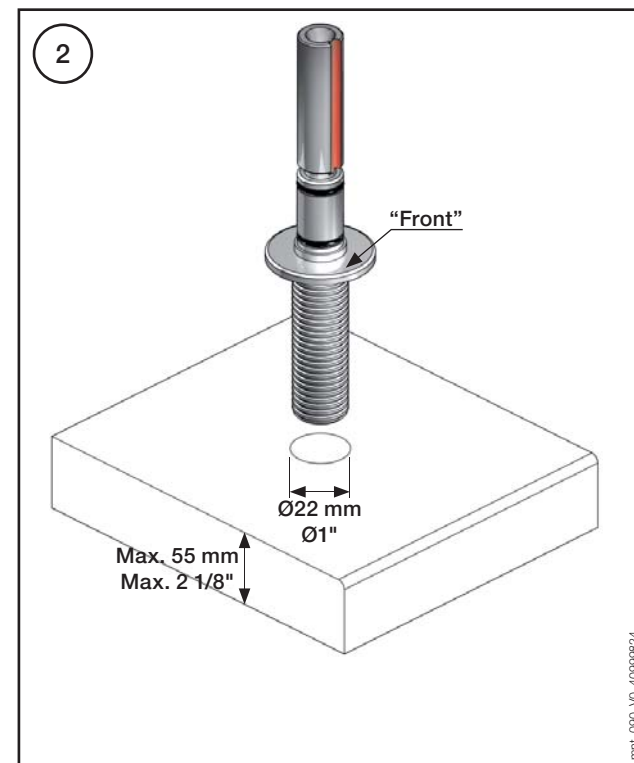

Data, 3 Bar:

	l/min.	Gal/min.
S50:	32,0	8.5
KV3:	9,0	2.4
KV4:	9,0	2.4
KV10, 15:	9,0	2.4
HV5, 8, 10:	9,0	2.4
SC2, 4 (A24):	16,0	4.2
SC6, 8, 11, 13: (C)	26,0	6.9

Max. 65°C, 150°F

VA 1.42/18125
 (KV3, KV4, KV9, KV10, KV15, HV5, HV8, HV10)

VOLA 090, 090A, 090B
 VOLA 090C, 090D, 090E
 VOLA 090G, 090H, 090I, 090V

Fitting instruction
 Montageanleitung
 Monteringsvejledning
 Monteringsvægledning
 Montage hanledning
 Manuel de montage

3

4 mm

4

090
090D

090A
090B
090C
090E
090G
090H
090I
090V

1/2"

5

VOLA 500, 590, 500T1
 VOLA 2500
 VOLA SC1, SC3, SC5, SC7, SC9, SC10, SC12

Fitting instruction
 Montageanleitung
 Monteringsvejledning
 Monteringsvægledning
 Montage hanleiding
 Manuel de montage