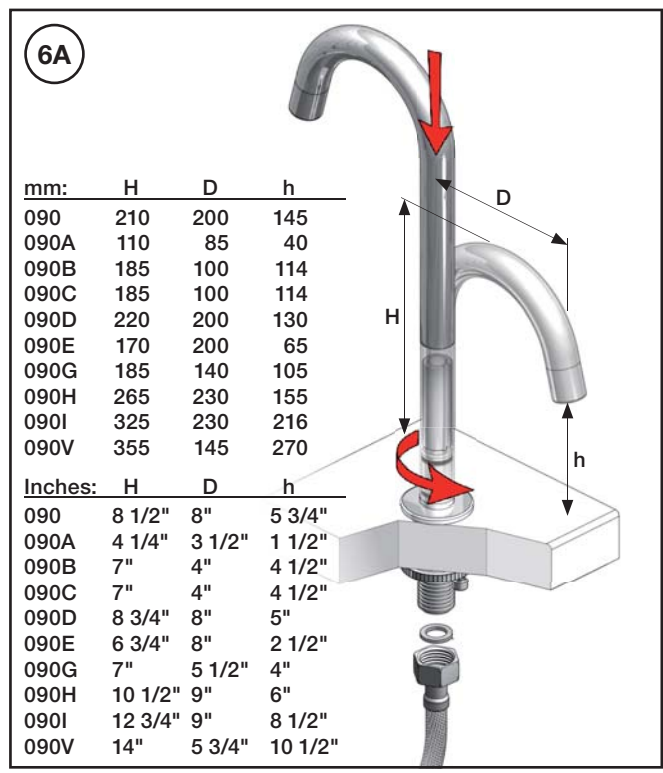

Data, 3 Bar:

	l/min.	Gal/min.
S50:	32,0	8.5
KV3:	9,0	2.4
KV4:	9,0	2.4
KV10, 15:	9,0	2.4
HV5, 8, 10:	9,0	2.4
SC2, 4 (A24):	16,0	4.2
SC6, 8, 11, 13: (C)	26,0	6.9

Max. 65°C, 150°F

VA 1.42/18125
 (KV3, KV4, KV9, KV10, KV15, HV5, HV8, HV10)

VOLA 090, 090A, 090B
 VOLA 090C, 090D, 090E
 VOLA 090G, 090H, 090I, 090V

Fitting instruction
 Montageanleitung
 Monteringsvejledning
 Monteringsvægledning
 Montage hanledning
 Manuel de montage

3

4 mm

4

090
090D

090A
090B
090C
090E
090G
090H
090I
090V

1/2"

5

VOLA 500, 590, 500T1
 VOLA 2500
 VOLA SC1, SC3, SC5, SC7, SC9, SC10, SC12

Fitting instruction
 Montageanleitung
 Monteringsvejledning
 Monteringsvægledning
 Montage hanleiding
 Manuel de montage

Data, 3 Bar:

	l/min.	Gal/min.
500:	14,5	3.8
590:	9,0	2.4
500-T1:	11,0	2.9
2500:	18,7	4.9
SC1:	18,7	4.9
SC5, 7:	18,0	4.8
SC9:	11,0	2.9

Max. 65°C, 150°F

VA 2500: VA 1.42/19967 (090C, 090E)
 VA 590: VA 1.42/18868