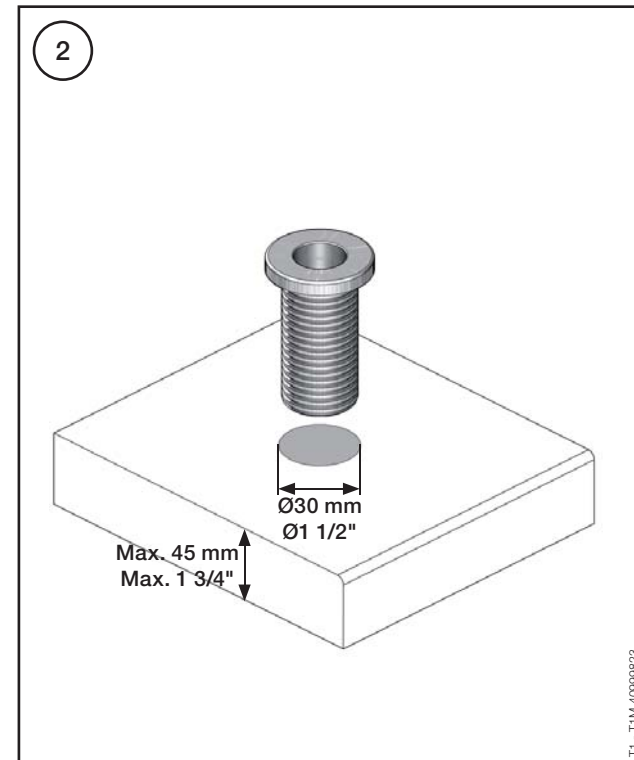

Fitting instruction
Montageanleitung
Monteringsvejledning
Monteringsvægledning
Montage hanleiding
Manuel de montage