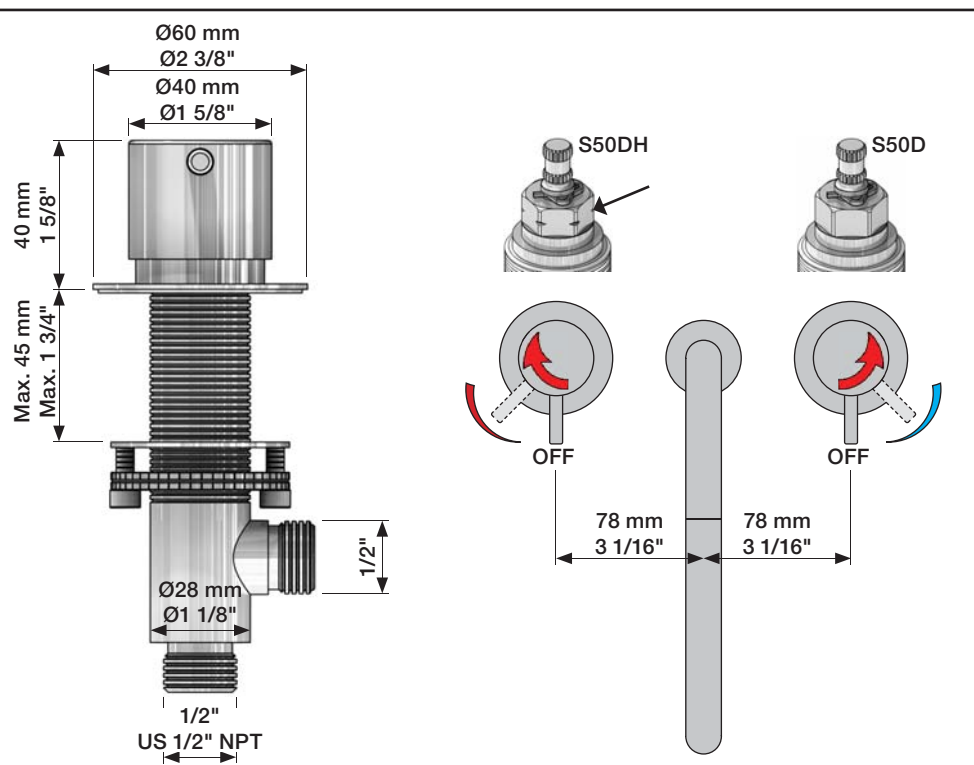

VOLA S50, S50D, S50DH
 VOLA KV3, KV4, KV9, KV10, KV15
 VOLA HV5, HV8, HV10
 VOLA SC2, SC4, SC6, SC8, SC11, SC13

Fitting instruction
 Montageanleitung
 Monteringsvejledning
 Monteringsvægledning
 Montage hanleiding
 Manuel de montage

Data, 3 Bar:

	l/min.	Gal/min.
S50:	32,0	8.5
KV3:	9,0	2.4
KV4:	9,0	2.4
KV10, 15:	9,0	2.4
HV5, 8, 10:	9,0	2.4
SC2, 4 (A24):	16,0	4.2
SC6, 8, 11, 13: (C)	26,0	6.9

Max. 65°C, 150°F

VA 1.42/18125
 (KV3, KV4, KV9, KV10, KV15, HV5, HV8, HV10)

VOLA 090, 090A, 090B
 VOLA 090C, 090D, 090E
 VOLA 090G, 090H, 090I, 090V

Fitting instruction
 Montageanleitung
 Monteringsvejledning
 Monteringsvægledning
 Montage hanledning
 Manuel de montage

3

4 mm

4

090
090D

090A
090B
090C
090E
090G
090H
090I
090V

1/2"

5

VOLA 500, 590, 500T1
 VOLA 2500
 VOLA SC1, SC3, SC5, SC7, SC9, SC10, SC12

Fitting instruction
 Montageanleitung
 Monteringsvejledning
 Monteringsvægledning
 Montage hanleiding
 Manuel de montage