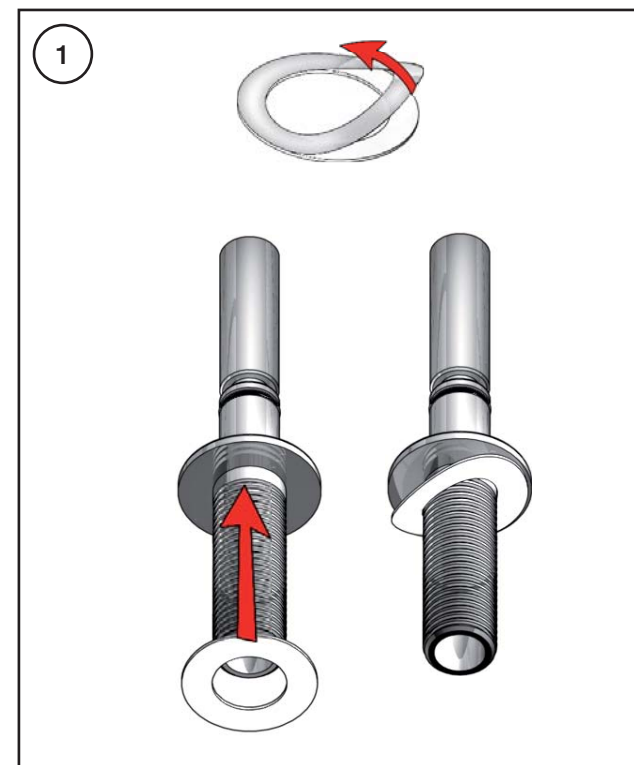

VOLA 090, 090A, 090B
 VOLA 090C, 090D, 090E
 VOLA 090G, 090H, 090I, 090V

Fitting instruction
 Montageanleitung
 Monteringsvejledning
 Monteringsvægledning
 Montage hanledning
 Manuel de montage

3

4 mm

4

090
090D

090A
090B
090C
090E
090G
090H
090I
090V

1/2"

5

VOLA 500, 590, 500T1
 VOLA 2500
 VOLA SC1, SC3, SC5, SC7, SC9, SC10, SC12

Fitting instruction
 Montageanleitung
 Monteringsvejledning
 Monteringsvægledning
 Montage hanleiding
 Manuel de montage