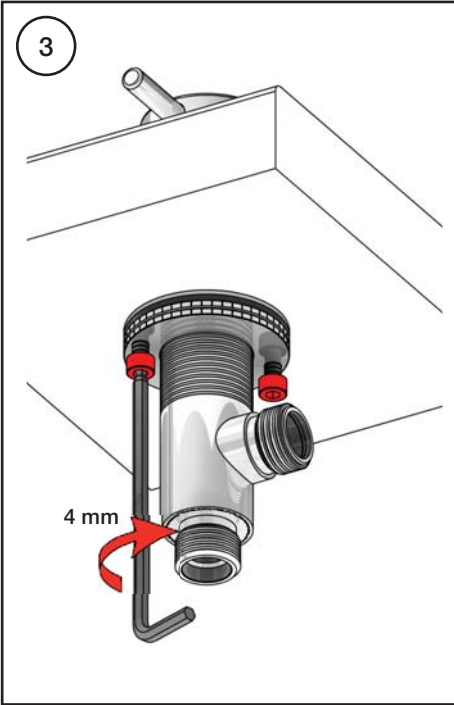

VOLA S50, S50D, S50DH
 VOLA KV3, KV4, KV9, KV10, KV15
 VOLA HV5, HV8, HV10
 VOLA SC2, SC4, SC6, SC8, SC11, SC13

Fitting instruction
 Montageanleitung
 Monteringsvejledning
 Monteringsvægledning
 Montage hanleiding
 Manuel de montage

Data, 3 Bar:

	l/min.	Gal/min.
S50:	32,0	8.5
KV3:	9,0	2.4
KV4:	9,0	2.4
KV10, 15:	9,0	2.4
HV5, 8, 10:	9,0	2.4
SC2, 4 (A24):	16,0	4.2
SC6, 8, 11, 13: (C)	26,0	6.9

Max. 65°C, 150°F

VA 1.42/18125
 (KV3, KV4, KV9, KV10, KV15, HV5, HV8, HV10)

VOLA 090, 090A, 090B
 VOLA 090C, 090D, 090E
 VOLA 090G, 090H, 090I, 090V

Fitting instruction
 Montageanleitung
 Monteringsvejledning
 Monteringsvægledning
 Montage hanledning
 Manuel de montage

3

4 mm

4

090
090D

090A
090B
090C
090E
090G
090H
090I
090V

1/2"

5

VOLA 500, 590, 500T1
 VOLA 2500
 VOLA SC1, SC3, SC5, SC7, SC9, SC10, SC12

Fitting instruction
 Montageanleitung
 Monteringsvejledning
 Monteringsvægledning
 Montage hanleiding
 Manuel de montage