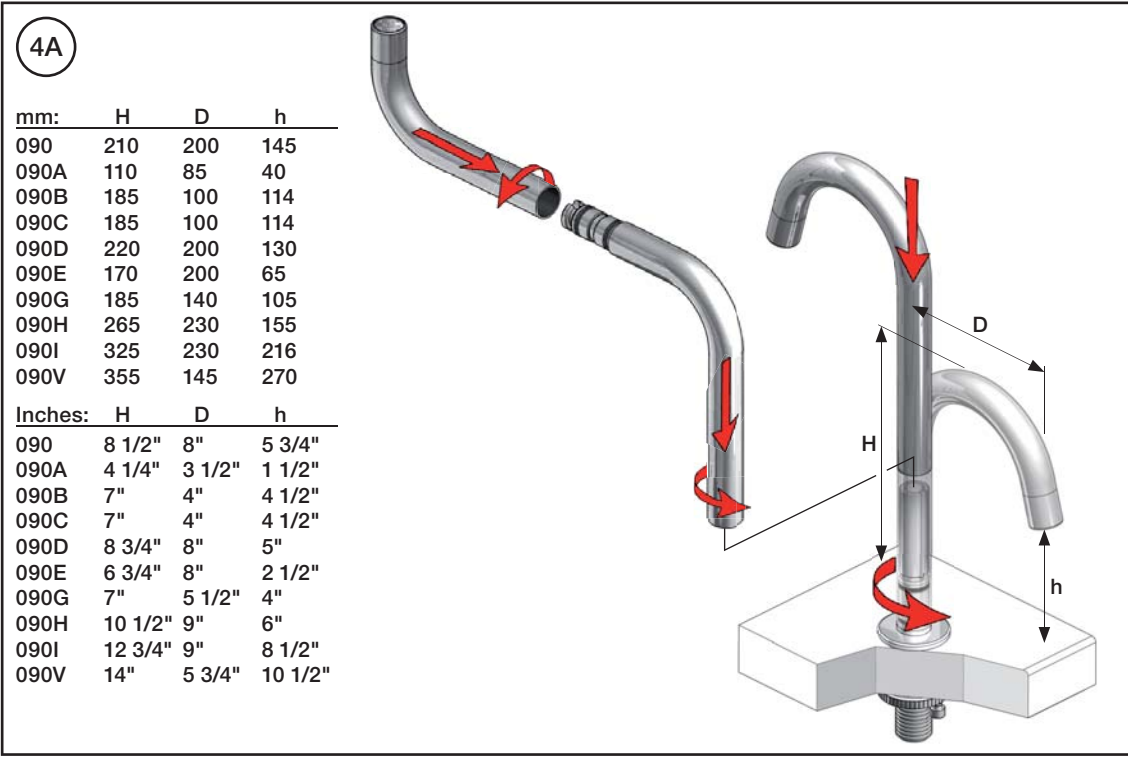

VOLA S50, S50D, S50DH
 VOLA KV3, KV4, KV9, KV10, KV15
 VOLA HV5, HV8, HV10
 VOLA SC2, SC4, SC6, SC8, SC11, SC13

Fitting instruction
 Montageanleitung
 Monteringsvejledning
 Monteringsvægledning
 Montage hanleiding
 Manuel de montage

Data, 3 Bar:

	l/min.	Gal/min.
S50:	32,0	8.5
KV3:	9,0	2.4
KV4:	9,0	2.4
KV10, 15:	9,0	2.4
HV5, 8, 10:	9,0	2.4
SC2, 4 (A24):	16,0	4.2
SC6, 8, 11, 13: (C)	26,0	6.9

Max. 65°C, 150°F

VA 1.42/18125
 (KV3, KV4, KV9, KV10, KV15, HV5, HV8, HV10)

VOLA 090, 090A, 090B
 VOLA 090C, 090D, 090E
 VOLA 090G, 090H, 090I, 090V

Fitting instruction
 Montageanleitung
 Monteringsvejledning
 Monteringsvægledning
 Montage hanledning
 Manuel de montage

3

4 mm

4

090
090D

090A
090B
090C
090E
090G
090H
090I
090V

1/2"

5

VOLA 500, 590, 500T1
 VOLA 2500
 VOLA SC1, SC3, SC5, SC7, SC9, SC10, SC12

Fitting instruction
 Montageanleitung
 Monteringsvejledning
 Monteringsvægledning
 Montage hanleiding
 Manuel de montage