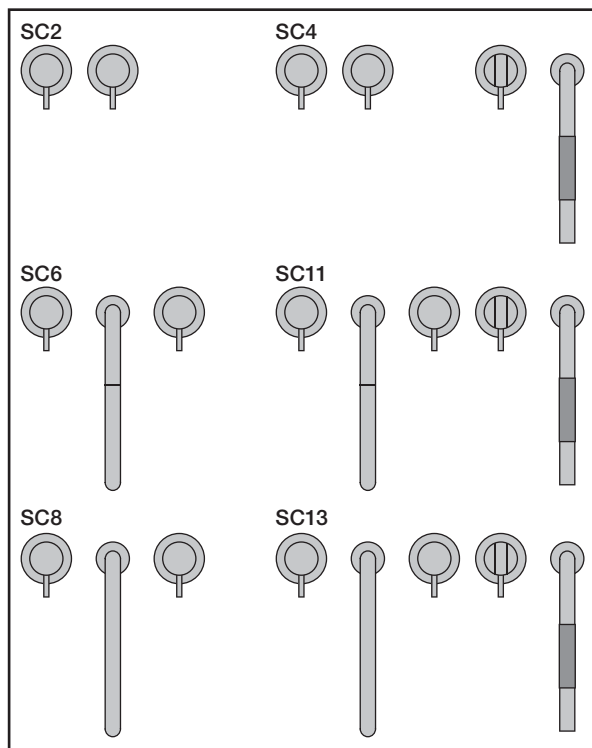

VOLA S50, S50D, S50DH
 VOLA KV3, KV4, KV9, KV10, KV15
 VOLA HV5, HV8, HV10
 VOLA SC2, SC4, SC6, SC8, SC11, SC13

Fitting instruction
 Montageanleitung
 Monteringsvejledning
 Monteringsvægledning
 Montage hanleiding
 Manuel de montage

Data, 3 Bar:

	l/min.	Gal/min.
S50:	32,0	8.5
KV3:	9,0	2.4
KV4:	9,0	2.4
KV10, 15:	9,0	2.4
HV5, 8, 10:	9,0	2.4
SC2, 4 (A24):	16,0	4.2
SC6, 8, 11, 13: (C)	26,0	6.9

Max. 65°C, 150°F

VA 1.42/18125
 (KV3, KV4, KV9, KV10, KV15, HV5, HV8, HV10)

VOLA 090, 090A, 090B
 VOLA 090C, 090D, 090E
 VOLA 090G, 090H, 090I, 090V

Fitting instruction
 Montageanleitung
 Monteringsvejledning
 Monteringsvægledning
 Montage hanledning
 Manuel de montage

3

4 mm

4

090
090D

090A
090B
090C
090E
090G
090H
090I
090V

1/2"

5

VOLA 500, 590, 500T1
 VOLA 2500
 VOLA SC1, SC3, SC5, SC7, SC9, SC10, SC12

Fitting instruction
 Montageanleitung
 Monteringsvejledning
 Monteringsvægledning
 Montage hanleiding
 Manuel de montage