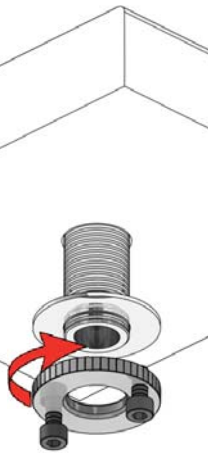

VOLA S50, S50D, S50DH
 VOLA KV3, KV4, KV9, KV10, KV15
 VOLA HV5, HV8, HV10
 VOLA SC2, SC4, SC6, SC8, SC11, SC13

Fitting instruction
 Montageanleitung
 Monteringsvejledning
 Monteringsvægledning
 Montage hanleiding
 Manuel de montage

Data, 3 Bar:

	l/min.	Gal/min.
S50:	32,0	8.5
KV3:	9,0	2.4
KV4:	9,0	2.4
KV10, 15:	9,0	2.4
HV5, 8, 10:	9,0	2.4
SC2, 4 (A24):	16,0	4.2
SC6, 8, 11, 13: (C)	26,0	6.9

Max. 65°C, 150°F

VA 1.42/18125
 (KV3, KV4, KV9, KV10, KV15, HV5, HV8, HV10)

VOLA 090, 090A, 090B
 VOLA 090C, 090D, 090E
 VOLA 090G, 090H, 090I, 090V

Fitting instruction
 Montageanleitung
 Monteringsvejledning
 Monteringsvægledning
 Montage hanledning
 Manuel de montage

3

4 mm

4

090
090D

090A
090B
090C
090E
090G
090H
090I
090V

1/2"

5

VOLA 500, 590, 500T1
 VOLA 2500
 VOLA SC1, SC3, SC5, SC7, SC9, SC10, SC12

Fitting instruction
 Montageanleitung
 Monteringsvejledning
 Monteringsvægledning
 Montage hanleiding
 Manuel de montage