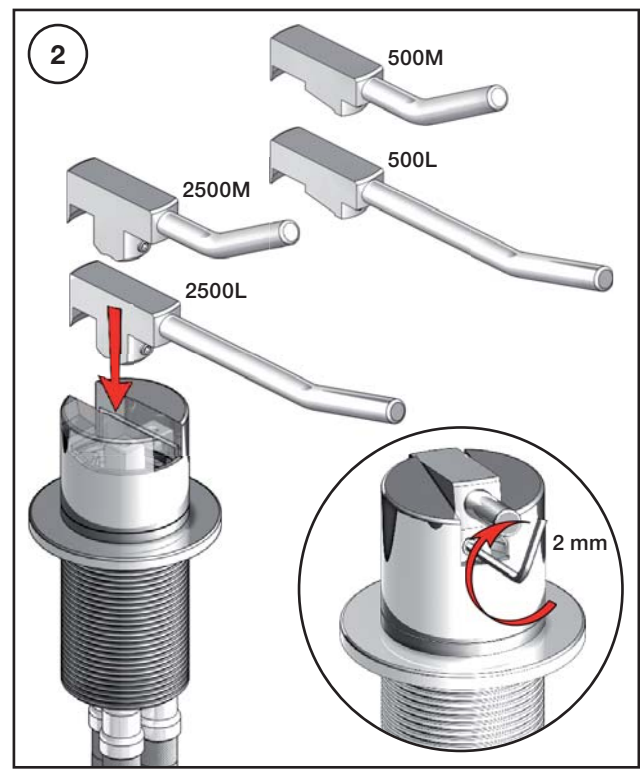

VA 2500: VA 1.42/19967 (090C, 090E)
VA 590: VA 1.42/18868