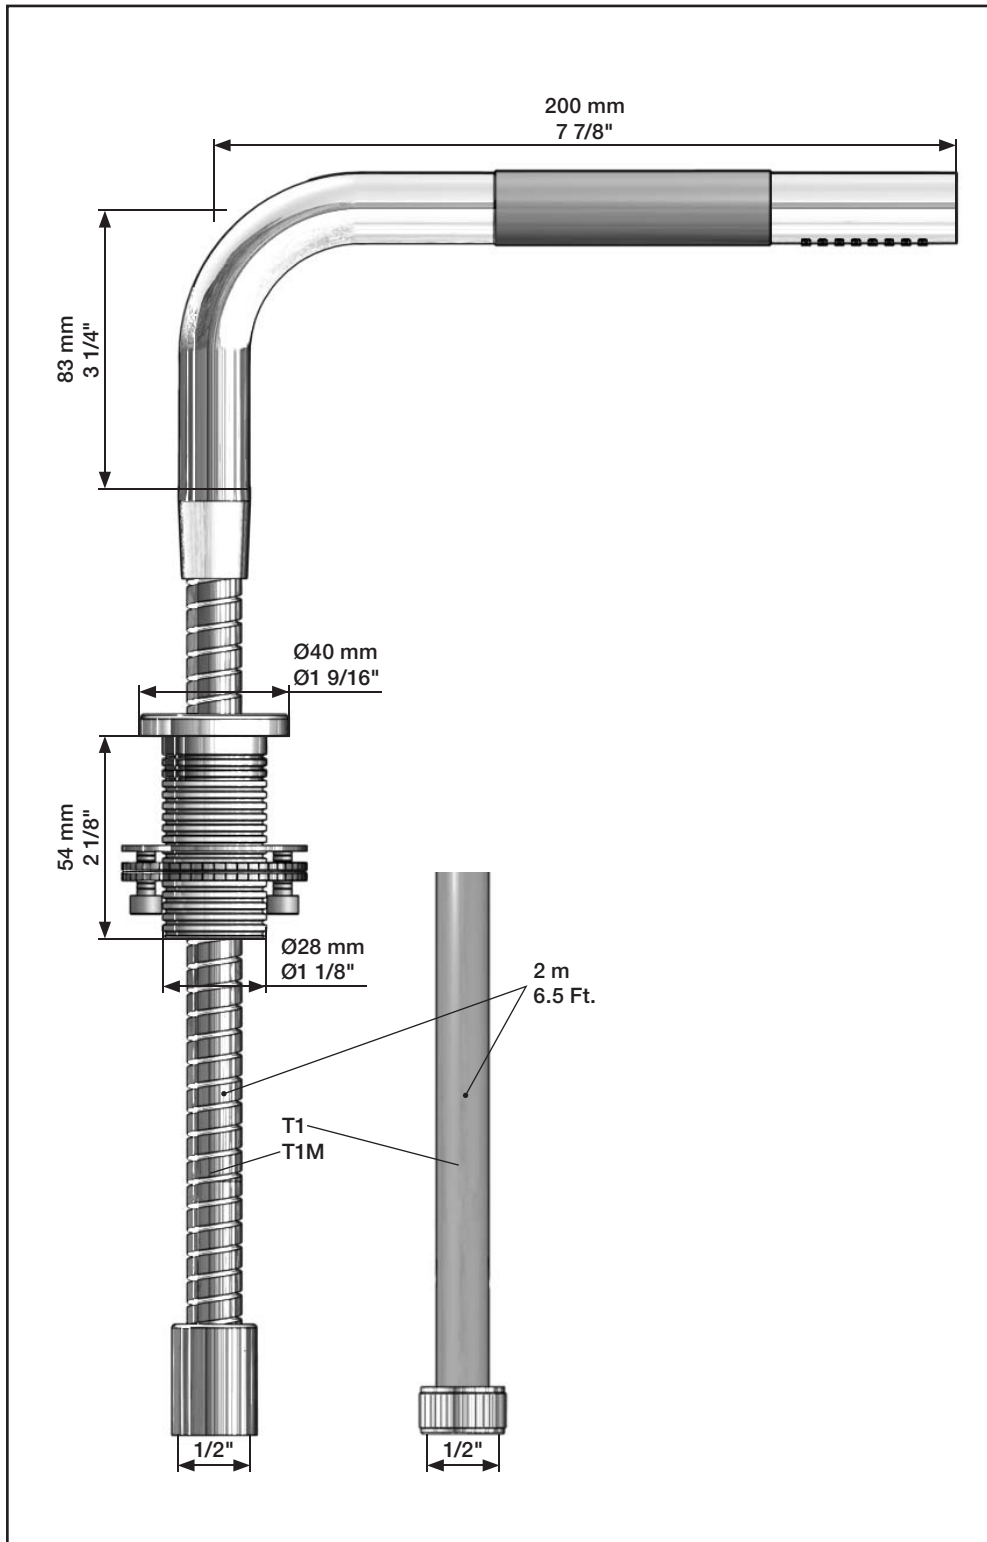

Fitting instruction
Montageanleitung
Monteringsvejledning
Monteringsvægledning
Montage hanleiding
Manuel de montage