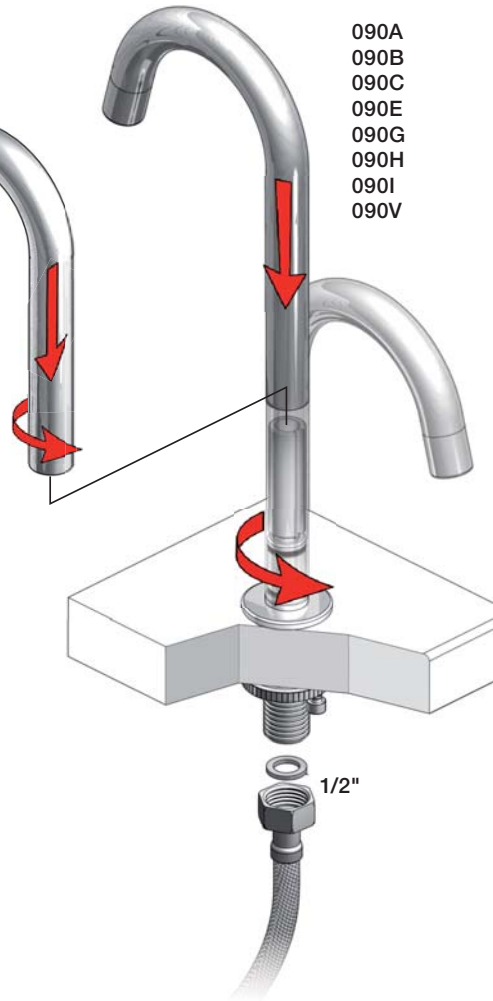

VOLA 090, 090A, 090B
 VOLA 090C, 090D, 090E
 VOLA 090G, 090H, 090I, 090V

Fitting instruction
 Montageanleitung
 Monteringsvejledning
 Monteringsvægledning
 Montage hanledning
 Manuel de montage

3

4 mm

4

090
090D

090A
090B
090C
090E
090G
090H
090I
090V

1/2"

5

VOLA 500, 590, 500T1
 VOLA 2500
 VOLA SC1, SC3, SC5, SC7, SC9, SC10, SC12

Fitting instruction
 Montageanleitung
 Monteringsvejledning
 Monteringsvægledning
 Montage hanleiding
 Manuel de montage