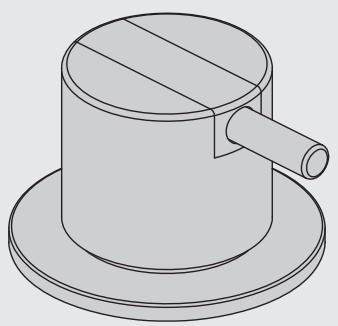

VOLA 090, 090A, 090B
 VOLA 090C, 090D, 090E
 VOLA 090G, 090H, 090I, 090V

Fitting instruction
 Montageanleitung
 Monteringsvejledning
 Monteringsvægledning
 Montage hanledning
 Manuel de montage

3

4 mm

4

090
090D

090A
090B
090C
090E
090G
090H
090I
090V

1/2"

5

VOLA 500, 590, 500T1
 VOLA 2500
 VOLA SC1, SC3, SC5, SC7, SC9, SC10, SC12

Fitting instruction
 Montageanleitung
 Monteringsvejledning
 Monteringsvægledning
 Montage hanleiding
 Manuel de montage