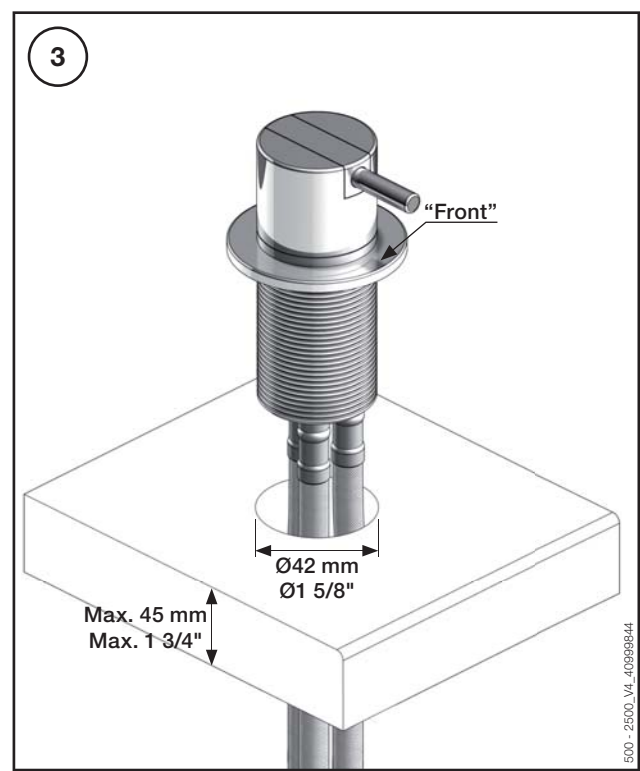

VA 2500: VA 1.42/19967 (090C, 090E)
VA 590: VA 1.42/18868