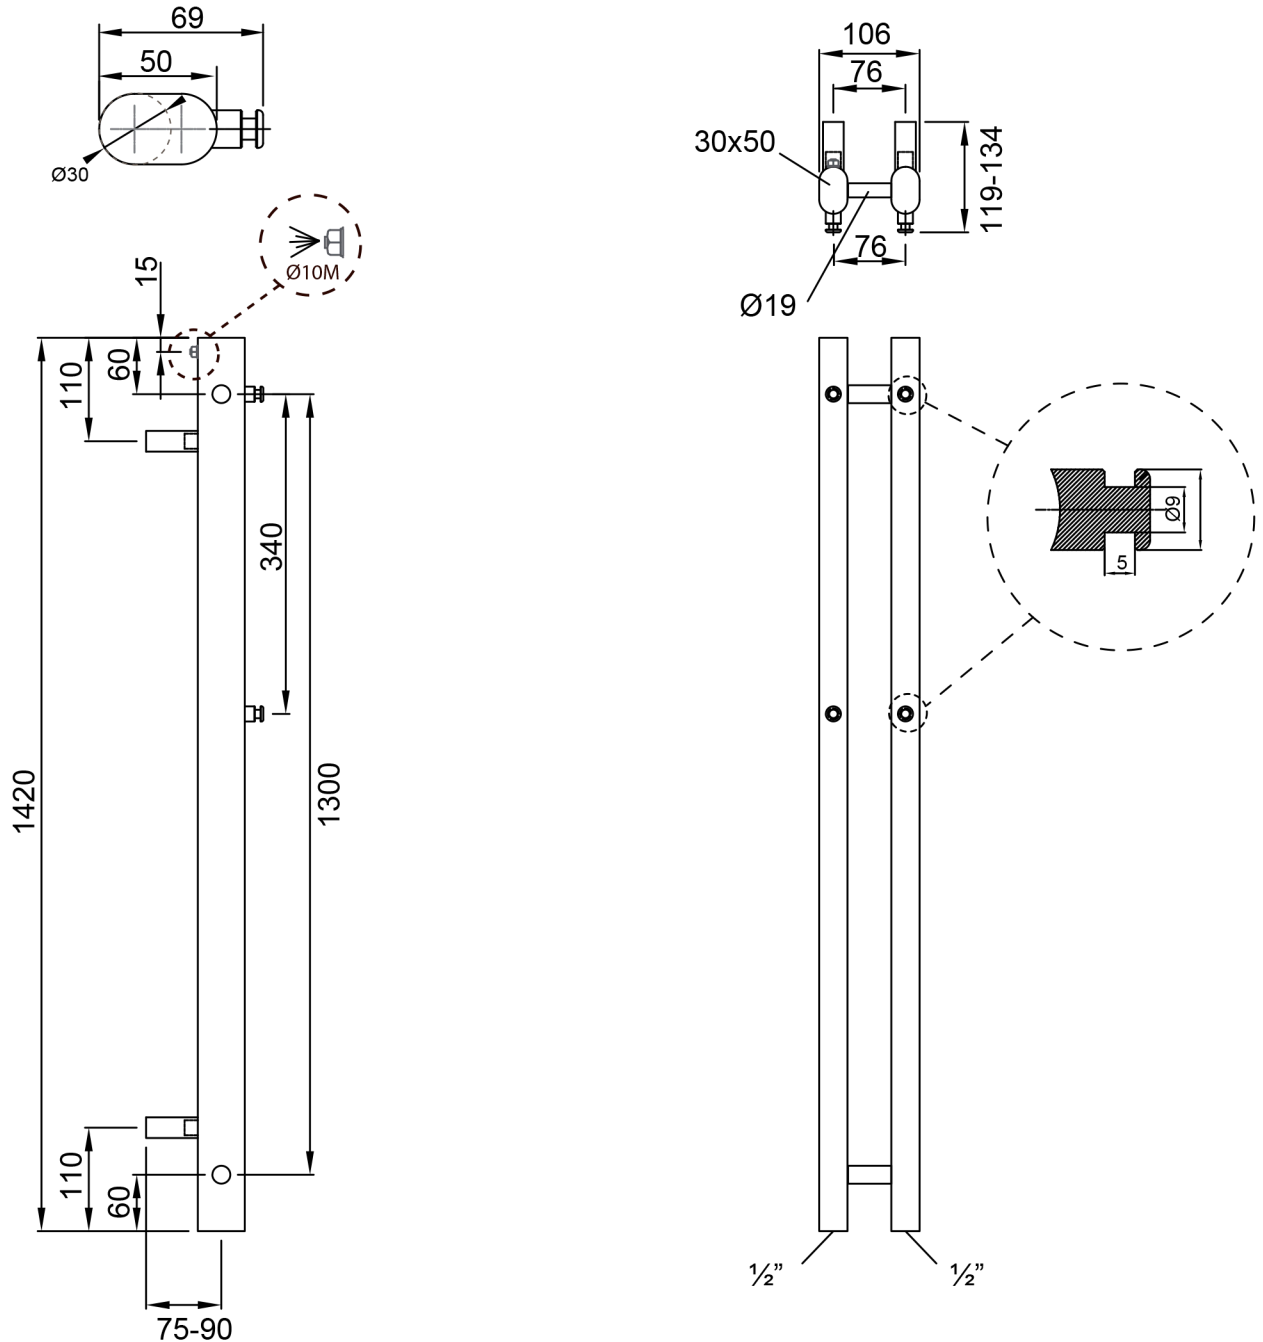

Gyldighed / Giltighet / Validity / Gültigkeit

DK/NO Vega håndklædetørre med nedenstående varenumre.

SE Vega handdukstorkar med nedanstående produktnumra.

EN Vega towel dryer with below mentioned product numbers.

DE Vega Badheizkörper mit den unten genannten Artikelnummern.

VG1422C, VG1422S

Ydeevnedeklaration / Declaration of Performance / Leistungserklärung / Prestandadeklaration:

Plan/flat/flach & krom/chrome/verchromt: DOP-VGC-001
Plan/flat/flach & lak/paint/lack: DOP-VGS-001