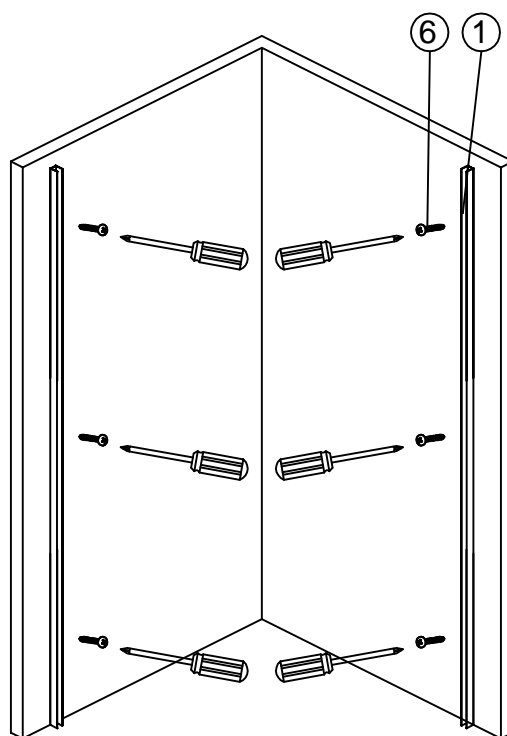

cassøe®

Installationsguide Flexx Plus
Rundt hjørne

Cassøe A/S
Taksvej 24
7400 Herning
Tlf. 97127400
www.cassoe.dk

Monteringsmål udvendig vægprofil

Vægprofiler i samme monteringshøjde

Fugning udvendigt med sanitetssilikone. Hærdning efter silikoneproducentens anbefaling.