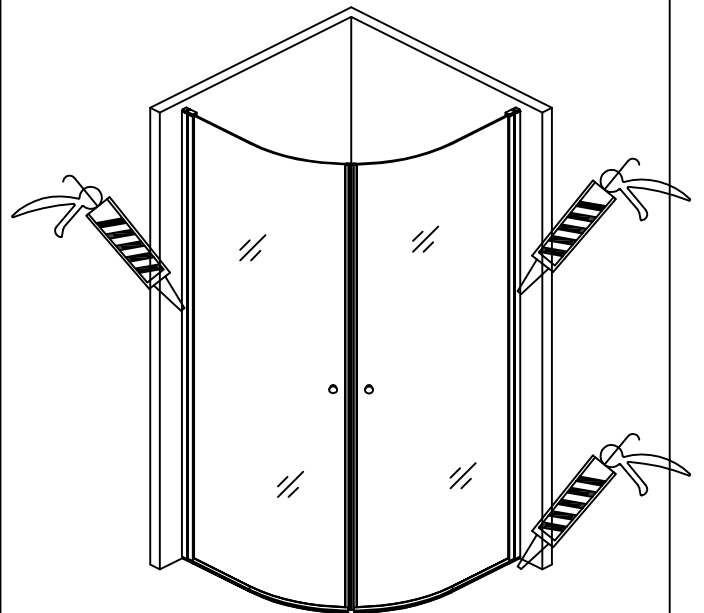

cassøe®

Installationsguide Flexx Plus
Rundt hjørne

Cassøe A/S
Taksvej 24
7400 Herning
Tlf. 97127400
www.cassoe.dk

Monteringsmål udvendig vægprofil

Vægprofiler i samme monteringshøjde

Fugning udvendigt med sanitetssilikone. Hærdning efter silikoneproducentens anbefaling.