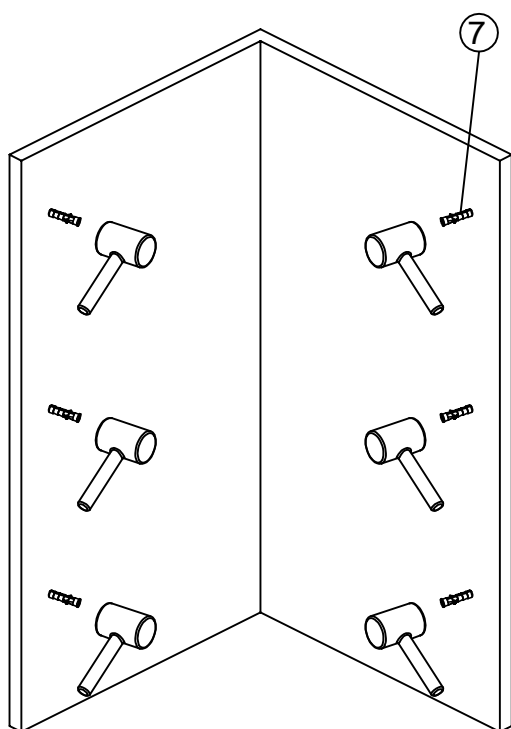

cassøe®

Installationsguide Flexx Plus
Rundt hjørne

Cassøe A/S
Taksvej 24
7400 Herning
Tlf. 97127400
www.cassoe.dk

Monteringsmål udvendig vægprofil

Vægprofiler i samme monteringshøjde

Fugning udvendigt med sanitetssilikone. Hærdning efter silikoneproducentens anbefaling.