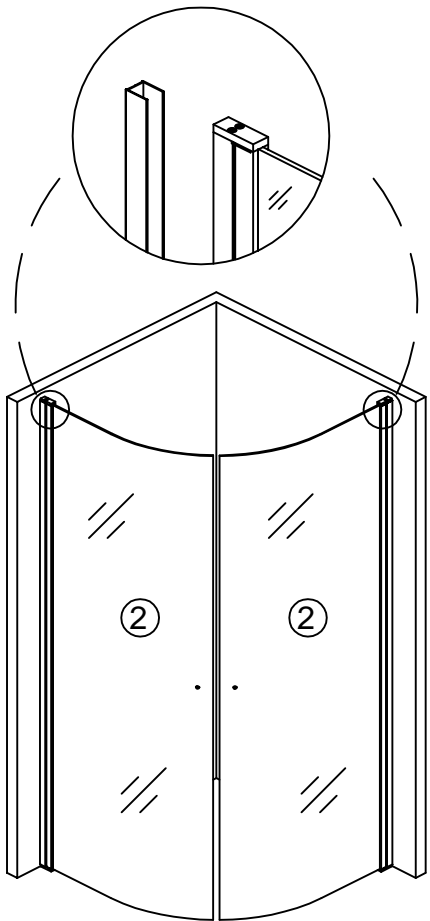

cassøe®

Installationsguide Flexx Plus
Rundt hjørne

Cassøe A/S
Taksvej 24
7400 Herning
Tlf. 97127400
www.cassoe.dk

Monteringsmål udvendig vægprofil

Vægprofiler i samme monteringshøjde

Fugning udvendigt med sanitetssilikone. Hærdning efter silikoneproducentens anbefaling.