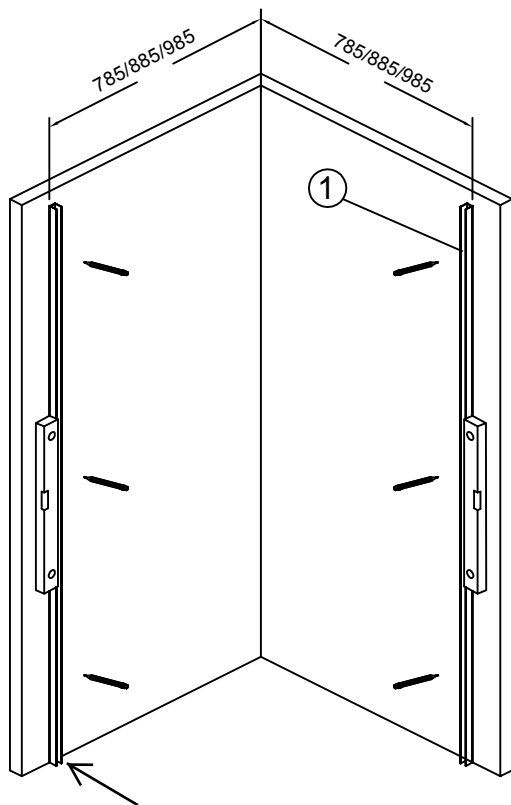

cassøe®

Installationsguide Flexx Plus
Rundt hjørne

Cassøe A/S
Taksvej 24
7400 Herning
Tlf. 97127400
www.cassoe.dk

Monteringsmål udvendig vægprofil

Vægprofiler i samme monteringshøjde

Fugning udvendigt med sanitetssilikone. Hærdning efter silikoneproducentens anbefaling.