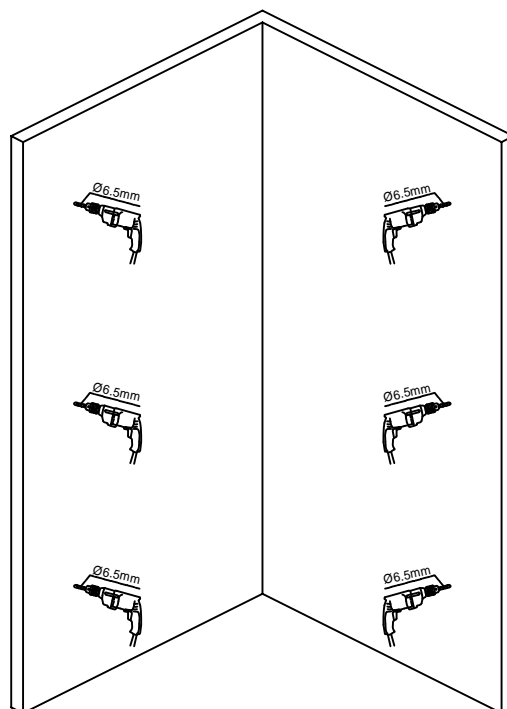

cassøe®

Installationsguide Flexx Plus
Rundt hjørne

Cassøe A/S
Taksvej 24
7400 Herning
Tlf. 97127400
www.cassoe.dk

Monteringsmål udvendig vægprofil

Vægprofiler i samme monteringshøjde

Fugning udvendigt med sanitetssilikone. Hærdning efter silikoneproducentens anbefaling.