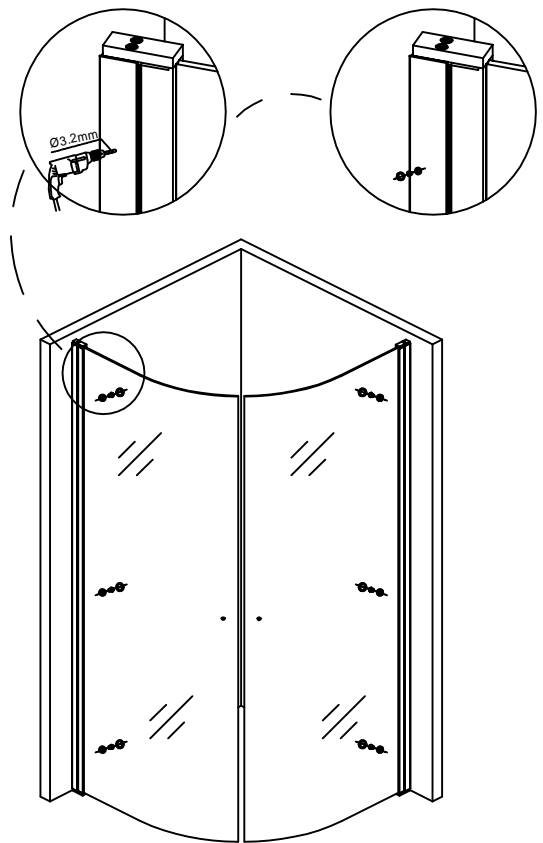

cassøe®

Installationsguide Flexx Plus
Rundt hjørne

Cassøe A/S
Taksvej 24
7400 Herning
Tlf. 97127400
www.cassoe.dk

Monteringsmål udvendig vægprofil

Vægprofiler i samme monteringshøjde

Fugning udvendigt med sanitetssilikone. Hærdning efter silikoneproducentens anbefaling.