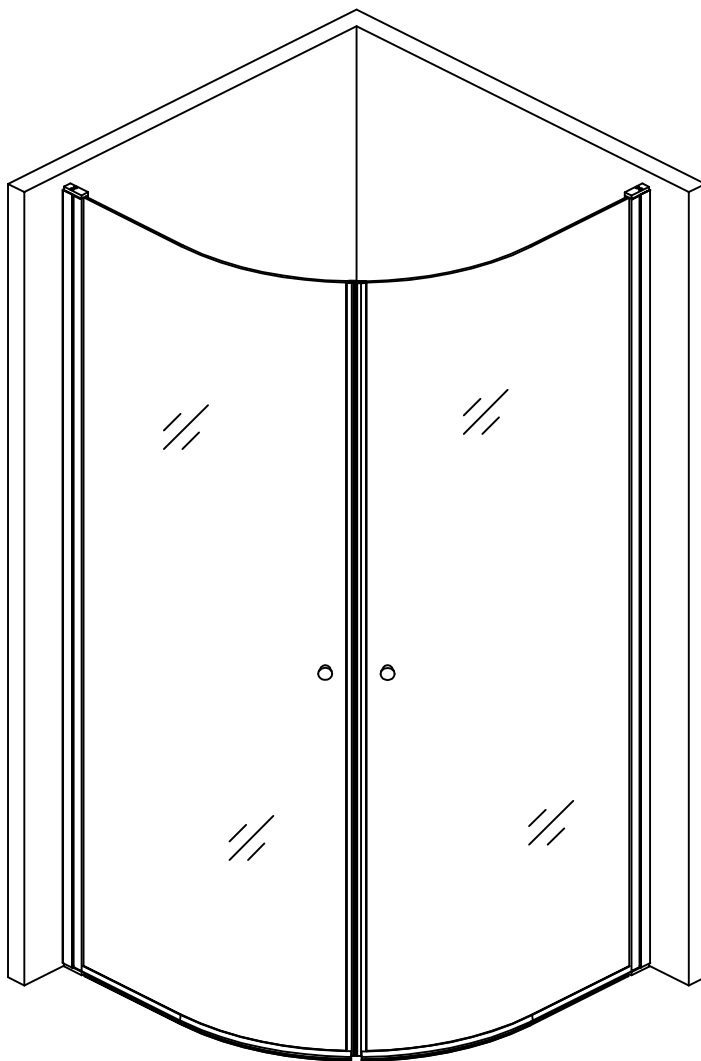

cassøe®

Installationsguide Flexx Plus
Rundt hjørne

Cassøe A/S
Taksvej 24
7400 Herning
Tlf. 97127400
www.cassoe.dk

Monteringsmål udvendig vægprofil

Vægprofiler i samme monteringshøjde

Fugning udvendigt med sanitetssilikone. Hærdning efter silikoneproducentens anbefaling.