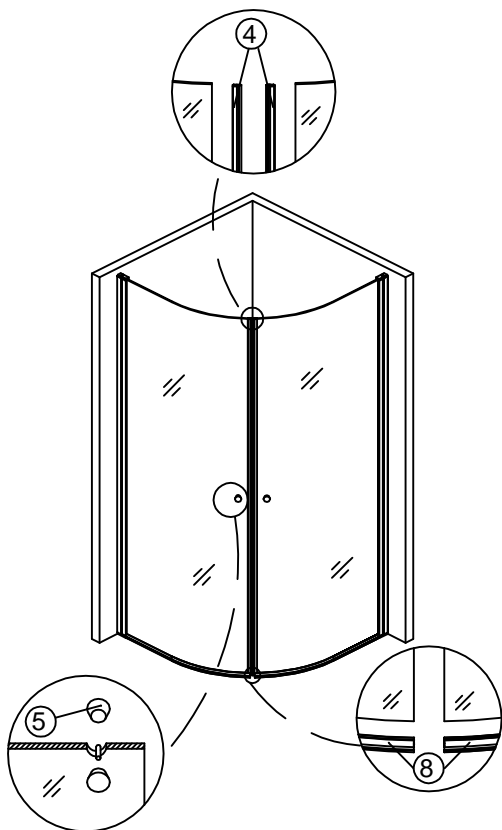

cassøe®

Installationsguide Flexx Plus
Rundt hjørne

Cassøe A/S
Taksvej 24
7400 Herning
Tlf. 97127400
www.cassoe.dk

Monteringsmål udvendig vægprofil

Vægprofiler i samme monteringshøjde

Fugning udvendigt med sanitetssilikone. Hærdning efter silikoneproducentens anbefaling.