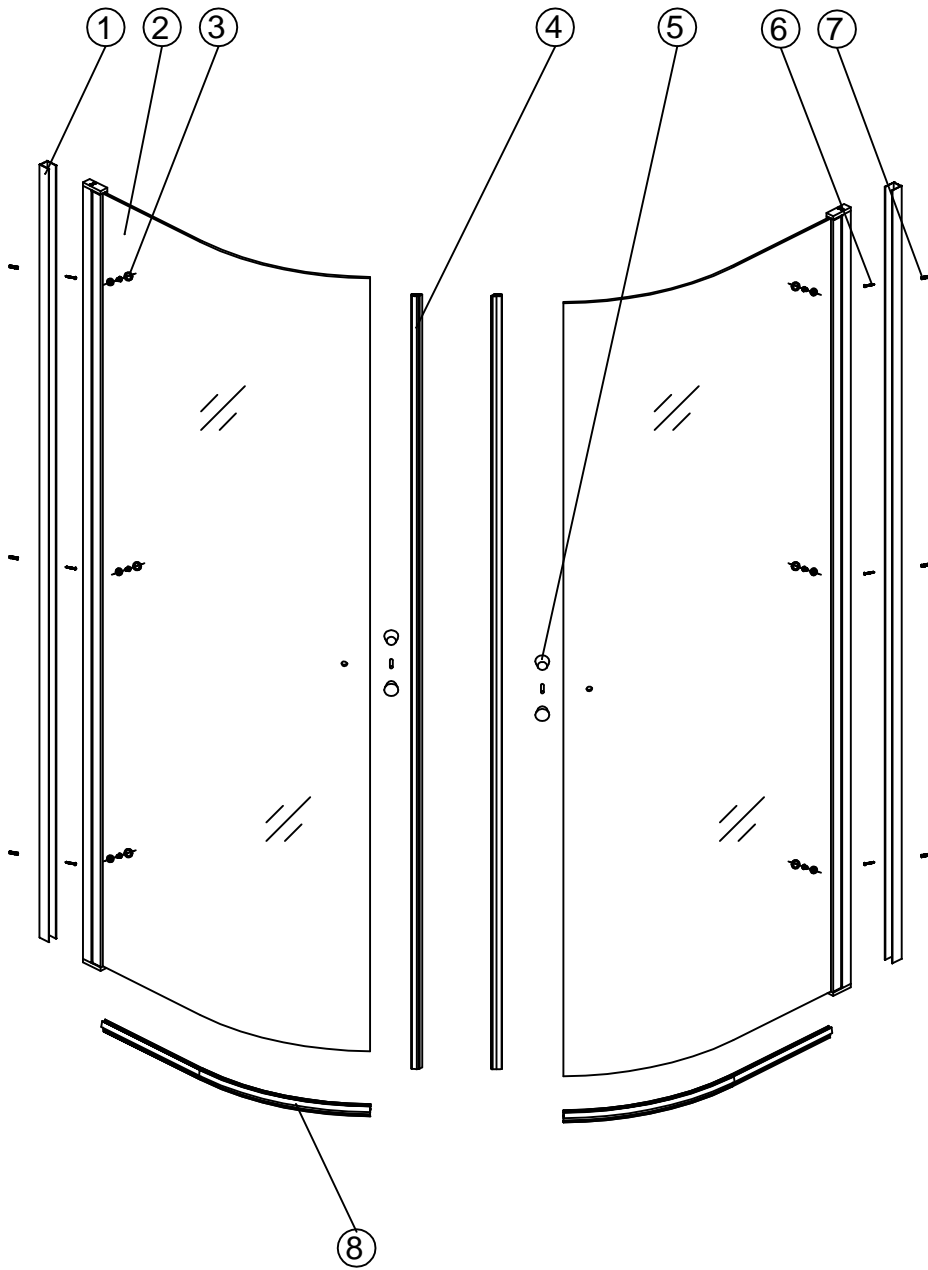

cassøe®

Installationsguide Flexx Plus
Rundt hjørne

Cassøe A/S
Taksvej 24
7400 Herning
Tlf. 97127400
www.cassoe.dk

Monteringsmål udvendig vægprofil

Vægprofiler i samme monteringshøjde

Fugning udvendigt med sanitetssilikone. Hærdning efter silikoneproducentens anbefaling.