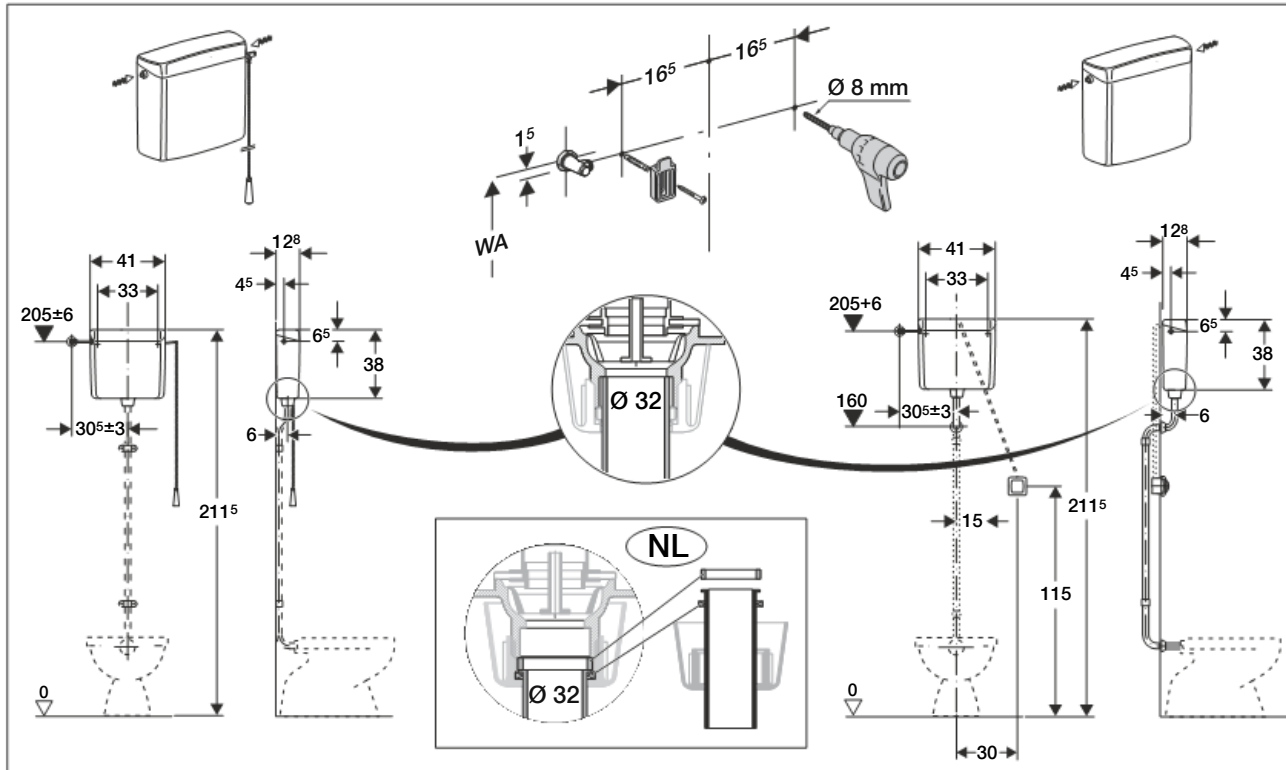

Installation

D36305-002&BDC © 03-2009

Geberit International AG
 Schachenstrasse 77
 CH-8645 Jona
www.geberit.com
dokumentation@geberit.com