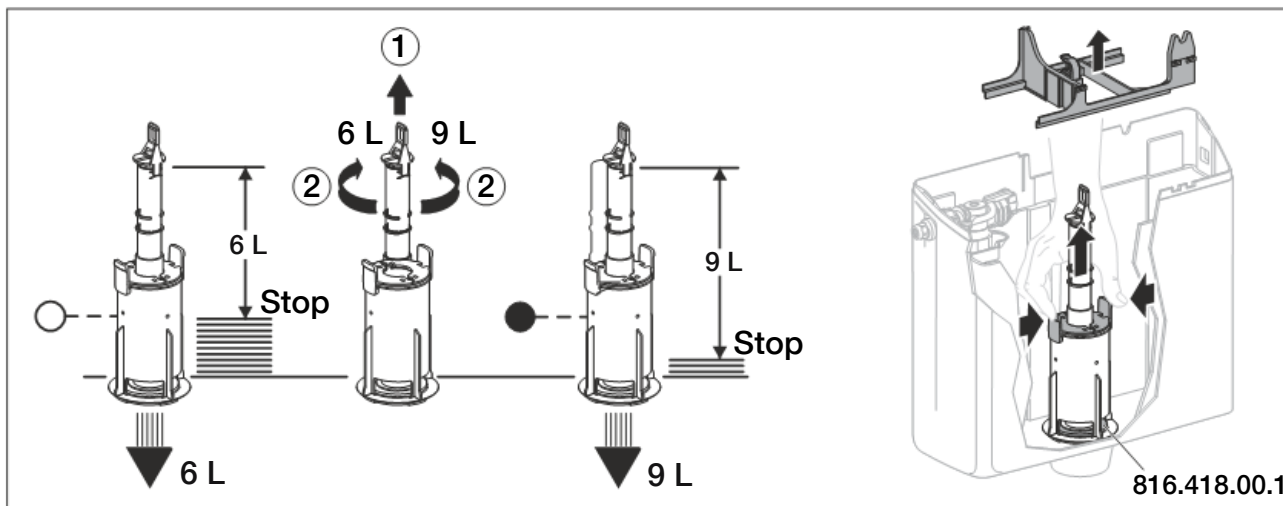

Installation

D36305-002&BDC © 03-2009

Geberit International AG
 Schachenstrasse 77
 CH-8645 Jona
www.geberit.com
dokumentation@geberit.com