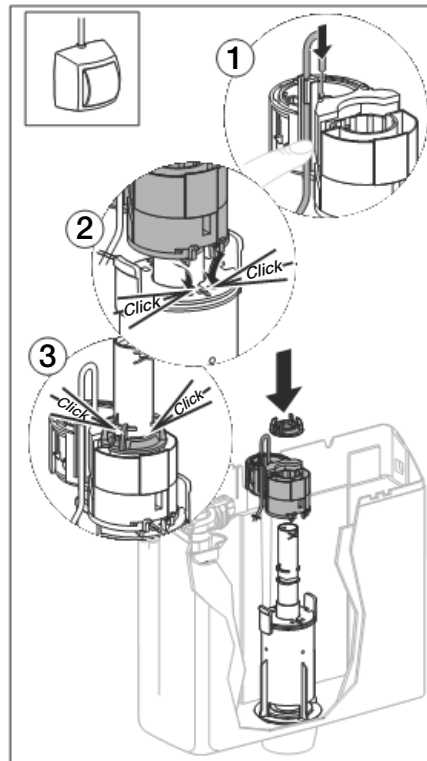

Installation

D36305-002&BDC © 03-2009

Geberit International AG
 Schachenstrasse 77
 CH-8645 Jona
www.geberit.com
dokumentation@geberit.com