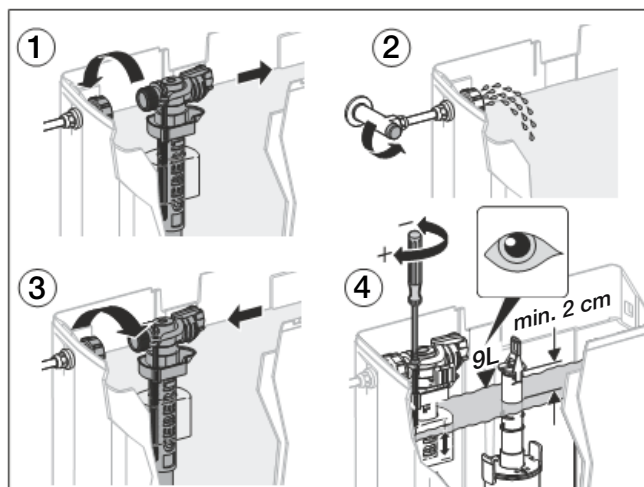

Installation

D36305-002&BDC © 03-2009

Geberit International AG
 Schachenstrasse 77
 CH-8645 Jona
www.geberit.com
dokumentation@geberit.com