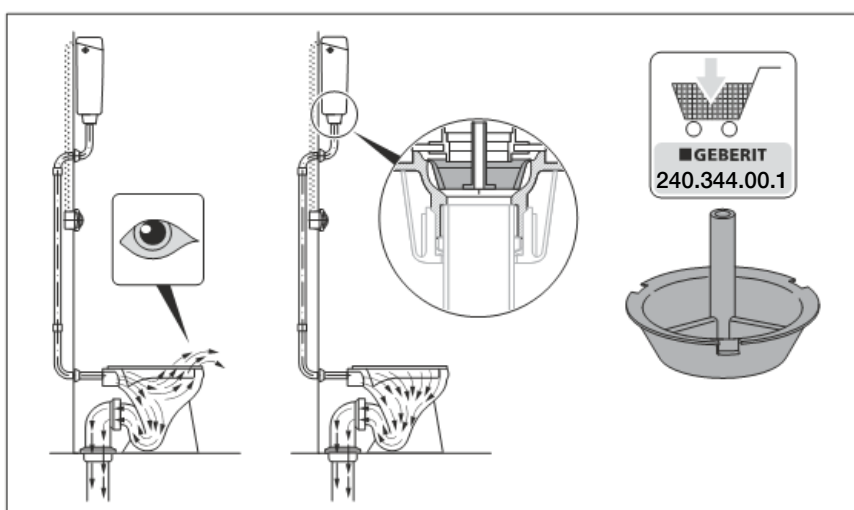

Installation

D36305-002&BDC © 03-2009

Geberit International AG
 Schachenstrasse 77
 CH-8645 Jona
www.geberit.com
dokumentation@geberit.com