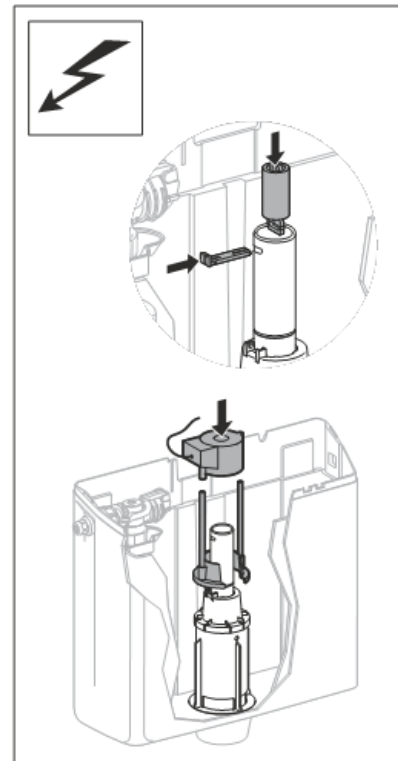

Installation

D36305-002&BDC © 03-2009

Geberit International AG
 Schachenstrasse 77
 CH-8645 Jona
www.geberit.com
dokumentation@geberit.com