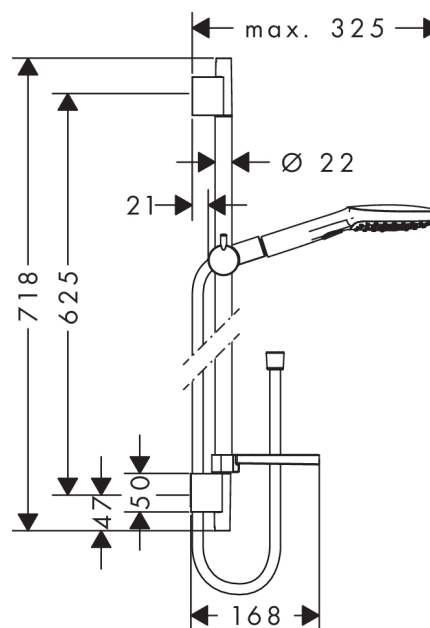

Måltegning