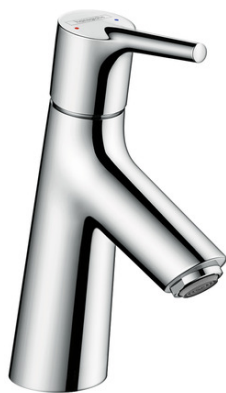

Talis S

1-grebs håndvaskarmatur 80

Overflader : krom Art.Nr.: 72010000

Beskrivelse

Kendetegn

- ComfortZone 80
- fremspring 97 mm
- normalstråle
- gennemstrømsmængde: 5 l/min
- løft-op stang til afløb
- GDV 04/00068
- STA 1370

Produktdetaljer

VVS-nr.	702330104
Pris ekskl. moms	1.296,00 DKK
Pris inkl. moms *	1.620,00 DKK

Teknologi

Designpriser

reddot award 2015
winner

Produktbillede