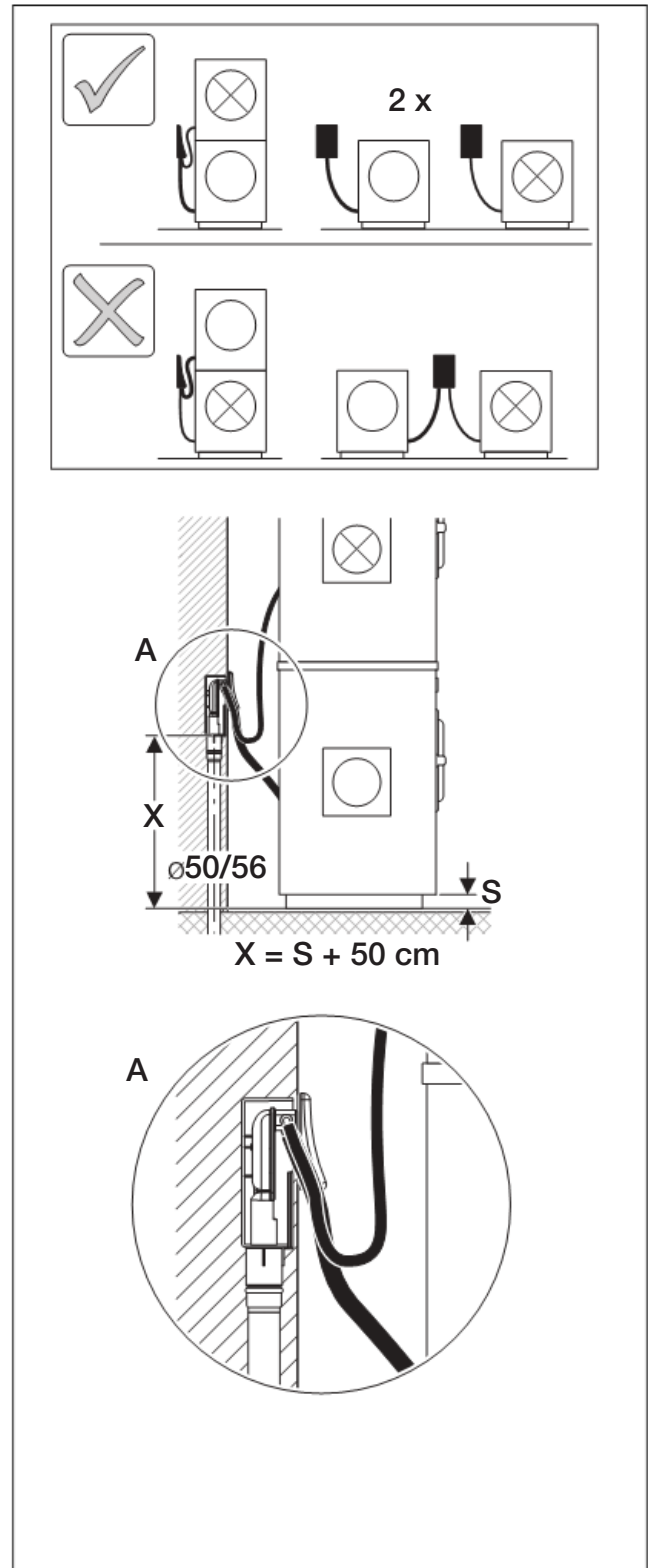

Installation

D16867-001&BDC © 01-2007

Geberit International AG
 Schachenstrasse 77
 CH-8645 Jona
www.geberit.com
dokumentation@geberit.com

D16867-001&BDC © 01-2007