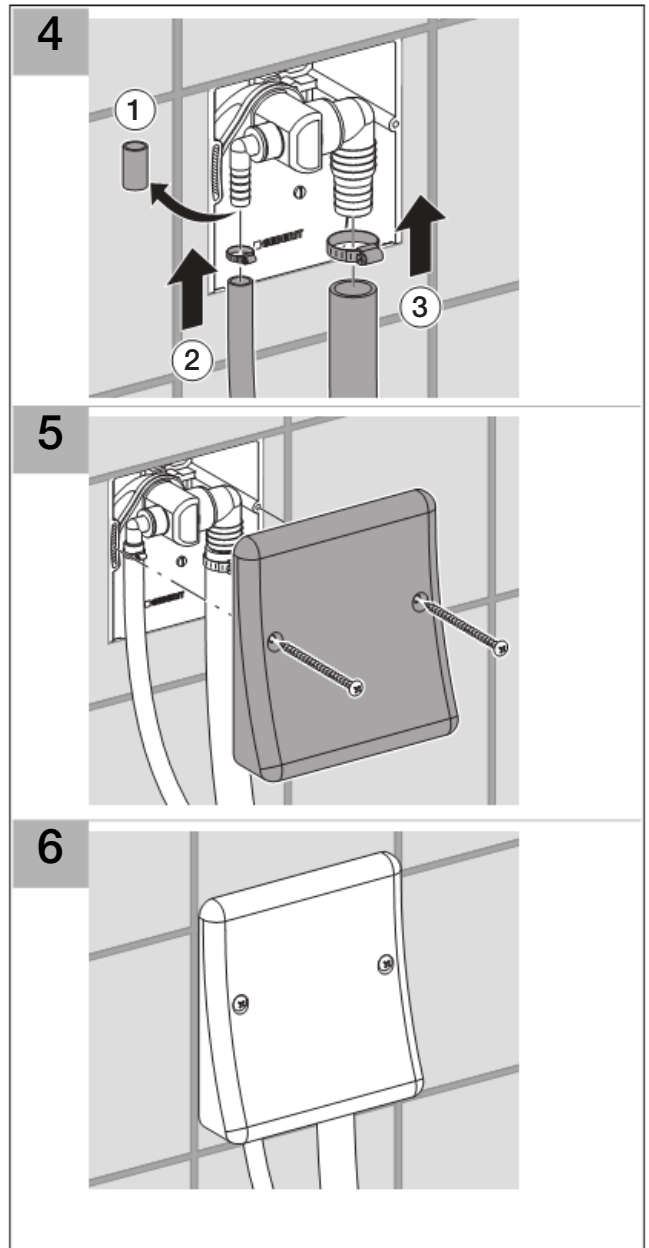

Installation

D16867-001&BDC © 01-2007

Geberit International AG
 Schachenstrasse 77
 CH-8645 Jona
www.geberit.com
dokumentation@geberit.com

D16867-001&BDC © 01-2007