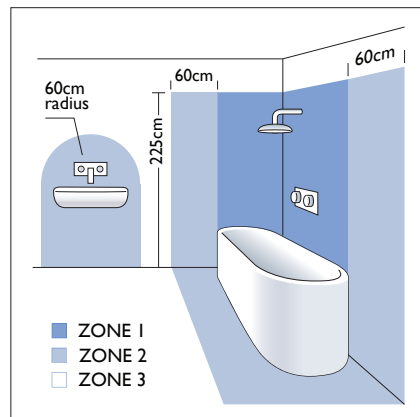

0506 Nena

1 x 40w max G9		1 x 33w (incl.) G9
-------------------	--	-----------------------

Zones	1	2	3
-------	----------	----------	----------

Astro Lighting Ltd.
G2 River Way, Harlow
CM20 2DP, Great Britain