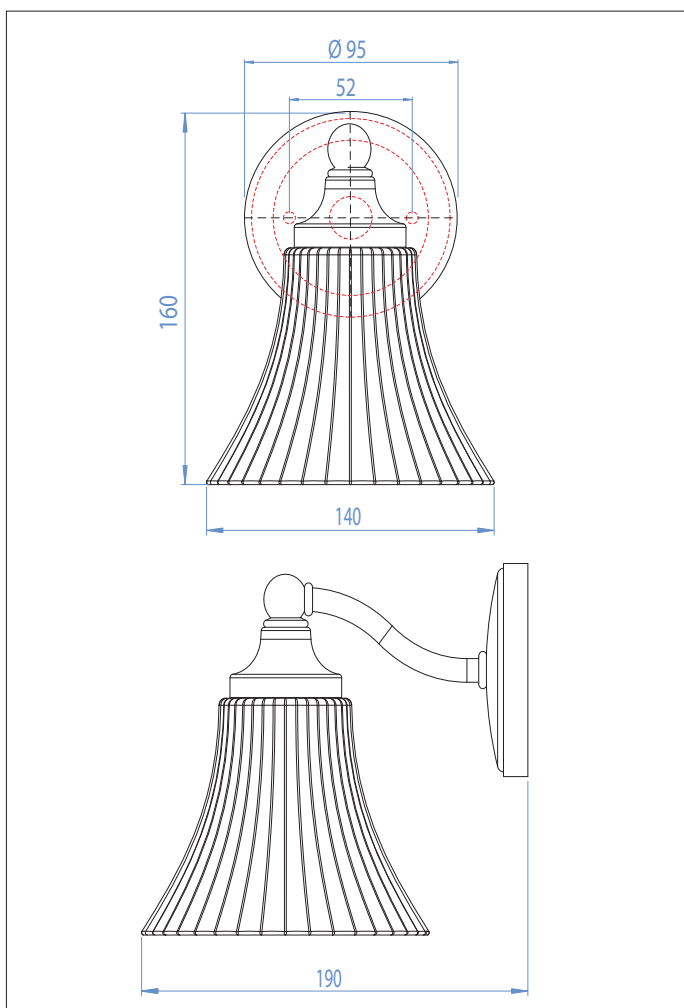

0506 Nena

1 x 40w max G9		1 x 33w (incl.) G9
-------------------	--	-----------------------

Zones	1	2	3
-------	----------	----------	----------

Astro Lighting Ltd.
G2 River Way, Harlow
CM20 2DP, Great Britain