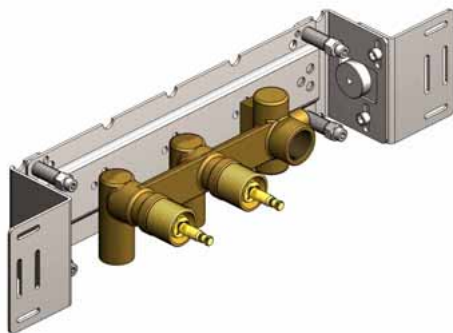

Tlf. 86770044
salg@lavprisvvs.dk

Dato:

Kunde:

Projekt:

VOLLA produkt: 673RK

673RK

To-grebsblander med keramiske ventiler 600 med fast afgangsmuffe, 2 stk. greb NR17, håndbruser og holder for håndbruser med kontraventil 070R, tre-hulsplade 60 x 230 mm 003K.

Dato: _____
 Kunde: _____
 Projekt: _____

VOLA produkt: 673RK

003K
 Tre-hulsplade, 60 x 230 mm.
 Huller Ø33 mm.

070R
 Holder til håndbruser, med kontraventil og håndbruser med 1,5 m slange T2.
 Holder til højre.

600
 To-grebsblander med fast afgangsmuffe.
 Med pex-rørsikring.

Tlf. 86770044
salg@lavprisvvs.dk

Dato:

Kunde:

Projekt:

VOLA produkt: 673RK

NR17

Greb til 600, 700, 800, 900, 1500, S20, S21, S40, S42.