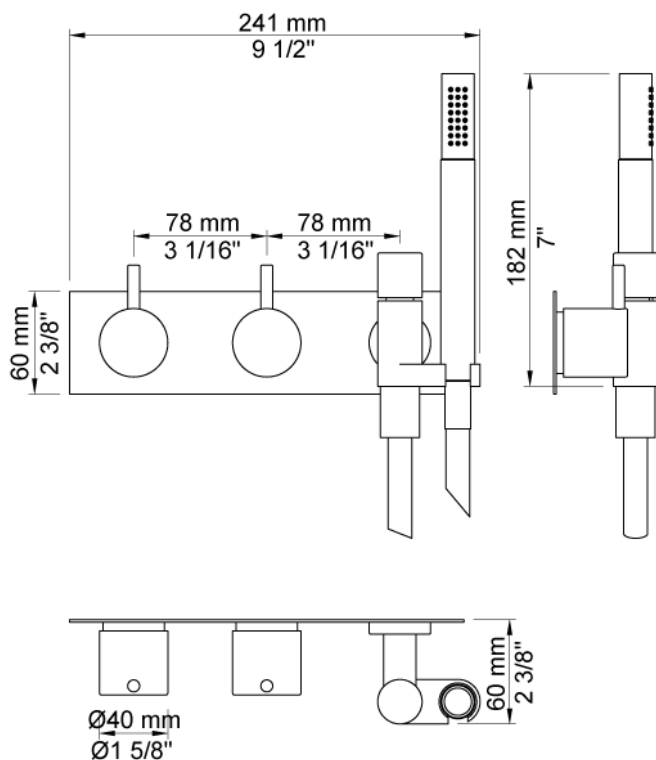

Tlf. 86770044
salg@lavprisvvs.dk

Dato:

Kunde:

Projekt:

VOLLA produkt: 673RK

673RK

To-grebsblander med keramiske ventiler 600 med fast afgangsmuffe, 2 stk. greb NR17, håndbruser og holder for håndbruser med kontraventil 070R, tre-hulsplade 60 x 230 mm 003K.

Flow

	Bar:	1,0	2,0	3,0	4,0	5,0
070R	(l/min)	8,4	9,0	9,0	9,0	9,0

Leveres i farve

Farve 02, Grå
Farve 04, Blå
Farve 05, Orange
Farve 06, Lysegrøn
Farve 08, Gul
Farve 09, Koksgrå
Farve 12, Mokka
Farve 14, Orange-rød
Farve 15, Mørkeblå
Farve 16, Krom
Farve 17, Sort
Farve 18, Hvid
Farve 19, Messing natur
Farve 20, Børstet krom
Farve 21, Vinrød
Farve 25, Pink
Farve 27, Mat-sort
Farve 40, Rustfrit stål

Dato: _____
 Kunde: _____
 Projekt: _____

VOLA produkt: 673RK

003K
 Tre-hulsplade, 60 x 230 mm.
 Huller Ø33 mm.

070R
 Holder til håndbruser, med kontraventil og håndbruser med 1,5 m slange T2.
 Holder til højre.

600
 To-grebsblander med fast afgangsmuffe.
 Med pex-rørsikring.

Tlf. 86770044
salg@lavprisvvs.dk

Dato:

Kunde:

Projekt:

VOLA produkt: 673RK

NR17

Greb til 600, 700, 800, 900, 1500, S20, S21, S40, S42.