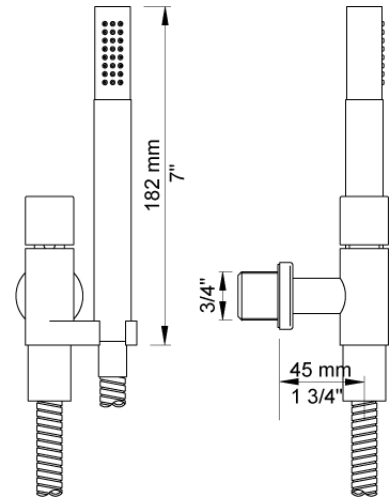

Dato: _____
 Kunde: _____
 Projekt: _____

VOLA produkt: 673RK

003K
 Tre-hulsplade, 60 x 230 mm.
 Huller Ø33 mm.

070R
 Holder til håndbruser, med kontraventil og håndbruser med 1,5 m slange T2.
 Holder til højre.

600
 To-grebsblander med fast afgangsmuffe.
 Med pex-rørsikring.

Tlf. 86770044
salg@lavprisvvs.dk

Dato:

Kunde:

Projekt:

VOLA produkt: 673RK

NR17

Greb til 600, 700, 800, 900, 1500, S20, S21, S40, S42.