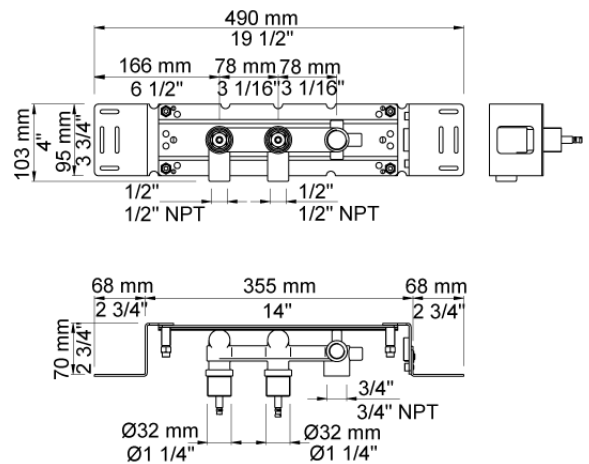

Dato: _____
Kunde: _____
Projekt: _____

VOLA produkt: 673RK

003K
Tre-hulsplade, 60 x 230 mm.
Huller Ø33 mm.