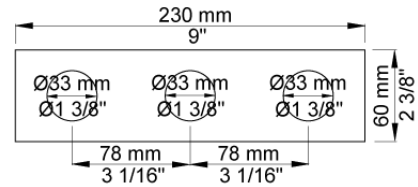

Flow

	Bar:	1,0	2,0	3,0	4,0	5,0
070R	(l/min)	8,4	9,0	9,0	9,0	9,0

Leveres i farve

Farve 02, Grå
Farve 04, Blå
Farve 05, Orange
Farve 06, Lysegrøn
Farve 08, Gul
Farve 09, Koksgrå
Farve 12, Mokka
Farve 14, Orange-rød
Farve 15, Mørkeblå
Farve 16, Krom
Farve 17, Sort
Farve 18, Hvid
Farve 19, Messing natur
Farve 20, Børstet krom
Farve 21, Vinrød
Farve 25, Pink
Farve 27, Mat-sort
Farve 40, Rustfrit stål

Dato: _____
 Kunde: _____
 Projekt: _____

VOLA produkt: 673RK

003K
 Tre-hulsplade, 60 x 230 mm.
 Huller Ø33 mm.

070R
 Holder til håndbruser, med kontraventil og håndbruser med 1,5 m slange T2.
 Holder til højre.