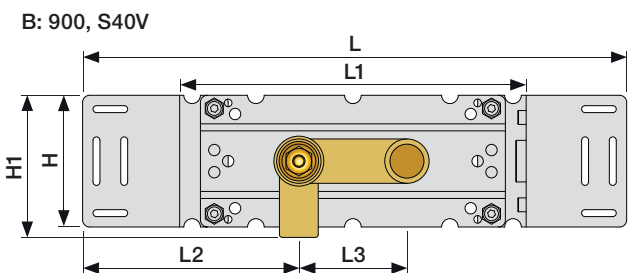

VA 1.42/19069, VA 1.42/19822, VA 1.42/19823,
 VA 1.42/19827, VA 1.42/19828

www.vola.com

vola

**Fitting of extension
Montage von verlängerung**

**Montering af forlængerdele
Montering av förlängning**

**Montage van de verlengstukken
Montage des rallonges**

700: 700V + 200M
 800: 800V + 2 x 200M
 800N: 800NV + 200M
 800T: 800TV + 200M

	L	L1	L2	L3	H	H1	H2	H3
A	295 mm 11 1/2"	160 mm 6 1/2"	145 mm 5 3/4"	-	95 mm 3 3/4"	103 mm 4"	-	-
B	395 mm 15 1/2"	260 mm 10"	156 mm 6 1/8"	-			-	-
C	490 mm 19 1/2"	355 mm 14"	166 mm 6 1/2"	78 mm 3 1/16"			-	-
D	570 mm 23"	435 mm 17"	-	-			122 mm 4 3/4"	113 mm 4 1/2"