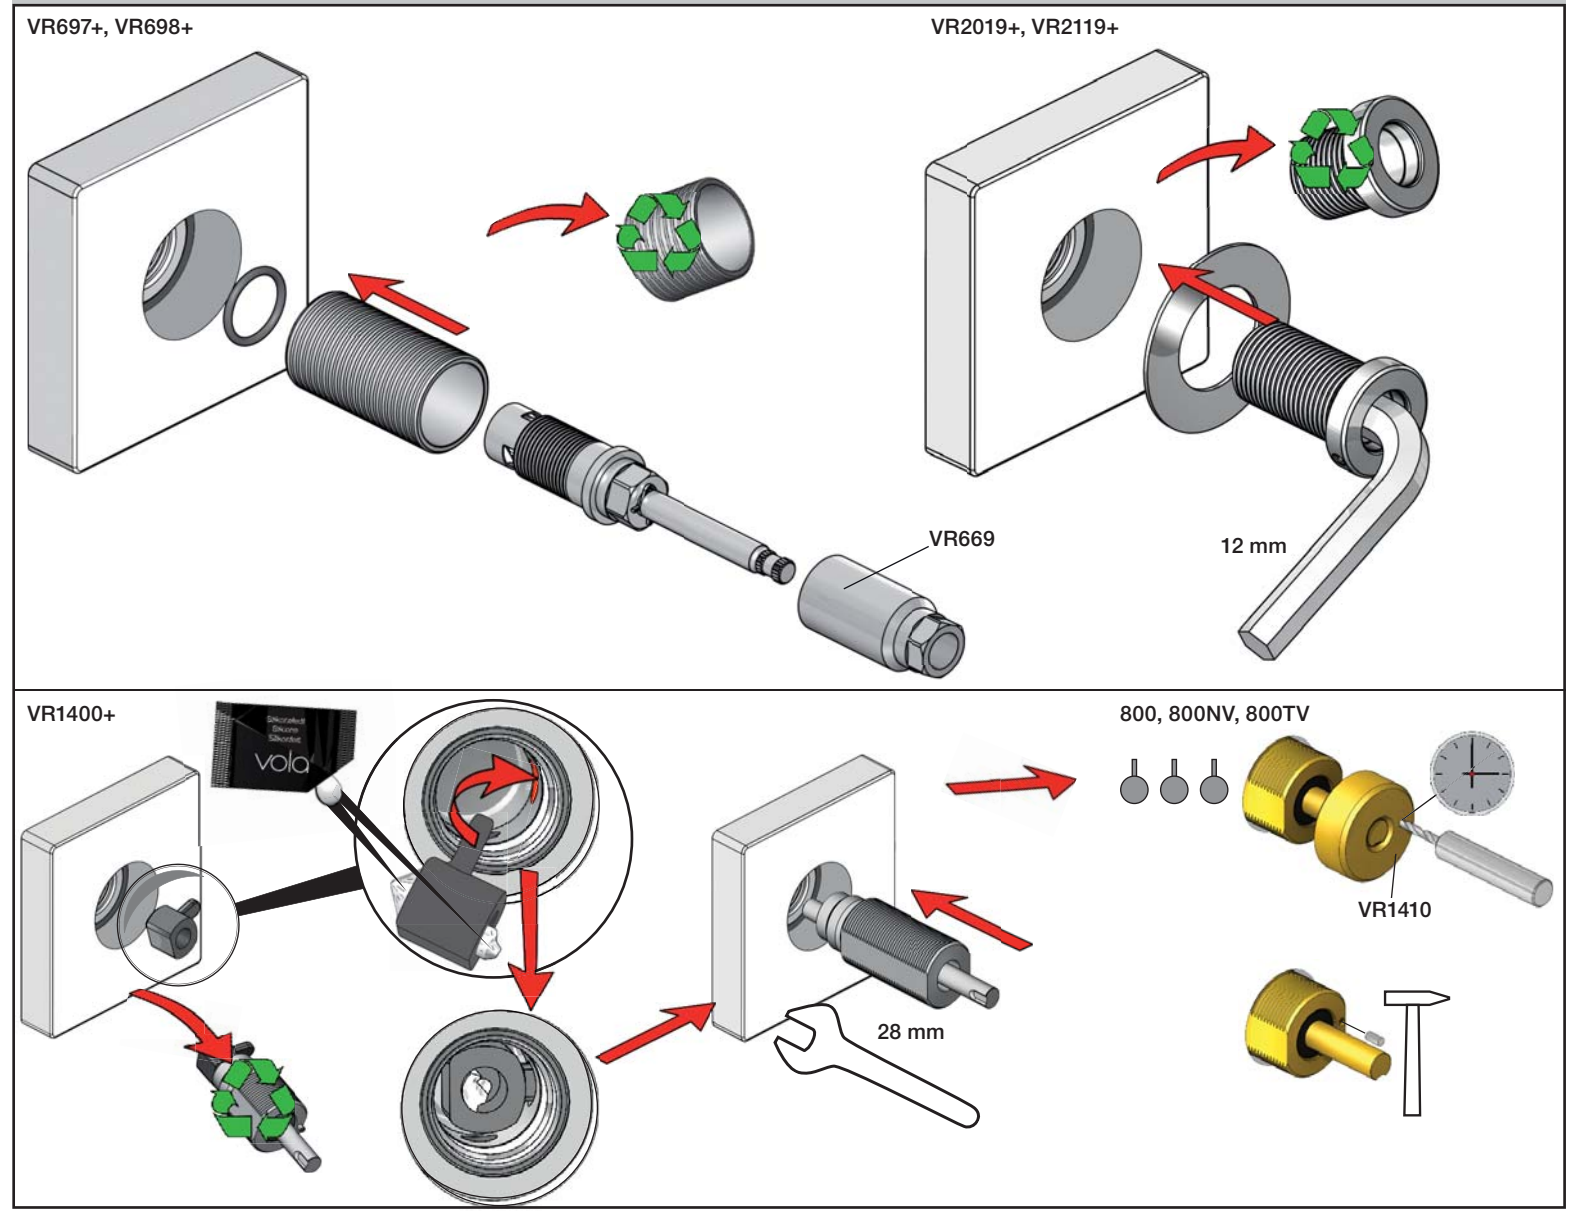

VA 1.42/19069, VA 1.42/19822, VA 1.42/19823,
 VA 1.42/19827, VA 1.42/19828

www.vola.com

vola

**Fitting of extension
Montage von verlängerung**

**Montering af forlængerdele
Montering av förlängning**

**Montage van de verlengstukken
Montage des rallonges**

700: 700V + 200M
 800: 800V + 2 x 200M
 800N: 800NV + 200M
 800T: 800TV + 200M

	L	L1	L2	L3	H	H1	H2	H3
A	295 mm 11 1/2"	160 mm 6 1/2"	145 mm 5 3/4"	-	95 mm 3 3/4"	103 mm 4"	-	-
B	395 mm 15 1/2"	260 mm 10"	156 mm 6 1/8"	-			-	-
C	490 mm 19 1/2"	355 mm 14"	166 mm 6 1/2"	78 mm 3 1/16"			-	-
D	570 mm 23"	435 mm 17"	-	-			122 mm 4 3/4"	113 mm 4 1/2"