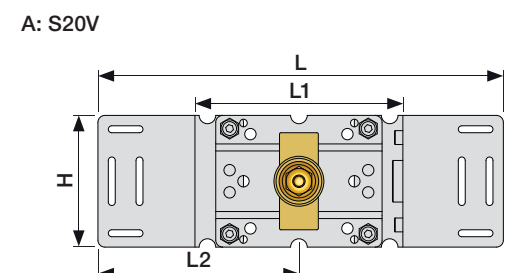

VA 1.42/19069, VA 1.42/19822, VA 1.42/19823,
 VA 1.42/19827, VA 1.42/19828

www.vola.com

vola

**Fitting of extension
Montage von verlängerung**

**Montering af forlængerdele
Montering av förlängning**

**Montage van de verlengstukken
Montage des rallonges**

700: 700V + 200M
 800: 800V + 2 x 200M
 800N: 800NV + 200M
 800T: 800TV + 200M

	L	L1	L2	L3	H	H1	H2	H3
A	295 mm 11 1/2"	160 mm 6 1/2"	145 mm 5 3/4"	-	95 mm 3 3/4"	103 mm 4"	-	-
B	395 mm 15 1/2"	260 mm 10"	156 mm 6 1/8"	-			-	-
C	490 mm 19 1/2"	355 mm 14"	166 mm 6 1/2"	78 mm 3 1/16"			-	-
D	570 mm 23"	435 mm 17"	-	-			122 mm 4 3/4"	113 mm 4 1/2"