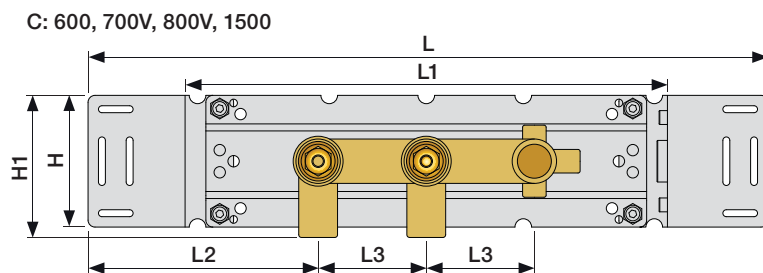

VA 1.42/19069, VA 1.42/19822, VA 1.42/19823,
 VA 1.42/19827, VA 1.42/19828

www.vola.com

vola

**Fitting of extension
Montage von verlängerung**

**Montering af forlængerdele
Montering av förlängning**

**Montage van de verlengstukken
Montage des rallonges**

700: 700V + 200M
 800: 800V + 2 x 200M
 800N: 800NV + 200M
 800T: 800TV + 200M

	L	L1	L2	L3	H	H1	H2	H3
A	295 mm 11 1/2"	160 mm 6 1/2"	145 mm 5 3/4"	-	95 mm 3 3/4"	103 mm 4"	-	-
B	395 mm 15 1/2"	260 mm 10"	156 mm 6 1/8"	-			-	-
C	490 mm 19 1/2"	355 mm 14"	166 mm 6 1/2"	78 mm 3 1/16"			-	-
D	570 mm 23"	435 mm 17"	-	-			122 mm 4 3/4"	113 mm 4 1/2"