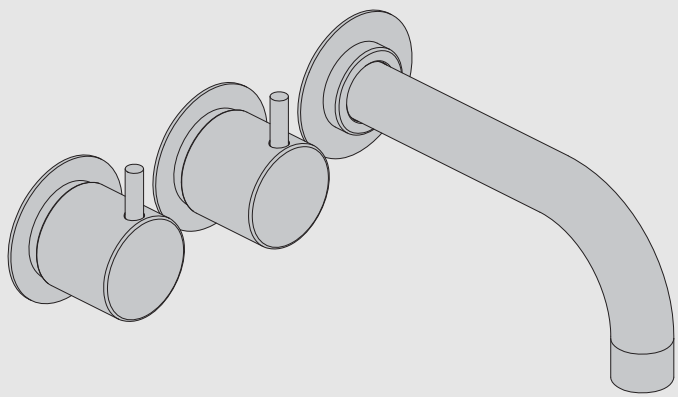

VOLA 600, 700, 700V, 900, 1500
 VOLA 800, 800V, 800N, 800NV, 800T, 800TV
 VOLA S20V, S40V

Fitting instruction
 Montageanleitung
 Monteringsvejledning

Monteringsvægledning
 Montage hanleiding
 Manuel de montage

**Extension
Verlängerung
Forlængerdele**

**Förlängning
Verlengstücken
Modification**

70 mm
2 3/4"

Max. 26 mm
Max. 1"

VR697
VR698

600, 700V, 800V: 2xVR697
1500: 1xVR697+1xVR698
900: 1xVR697

	VR697:	VR1400:	VR2019:
Tiles:	3 - 15 mm Standard	Standard	Standard
Fliesen:	15 - 25 mm VR697+10	VR1400+10	VR2019+10
Fliser:	25 - 35 mm VR697+20	VR1400+20	VR2019+20
Fliser:	35 - 45 mm VR697+30	VR1400+30	VR2019+30
Tegels:	45 - 55 mm VR697+40	VR1400+40	VR2019+40
Carreaux:	55 - 65 mm VR697+50	VR1400+50	VR2019+50

700: 700V + 200M
 800: 800V + 2 x 200M
 800N: 800NV + 200M
 800T: 800TV + 200M

	L	L1	L2	L3	H	H1	H2	H3
A	295 mm 11 1/2"	160 mm 6 1/2"	145 mm 5 3/4"	-	95 mm 3 3/4"	103 mm 4"	-	-
B	395 mm 15 1/2"	260 mm 10"	156 mm 6 1/8"	-			-	-
C	490 mm 19 1/2"	355 mm 14"	166 mm 6 1/2"	78 mm 3 1/16"			-	-
D	570 mm 23"	435 mm 17"	-	-			122 mm 4 3/4"	113 mm 4 1/2"