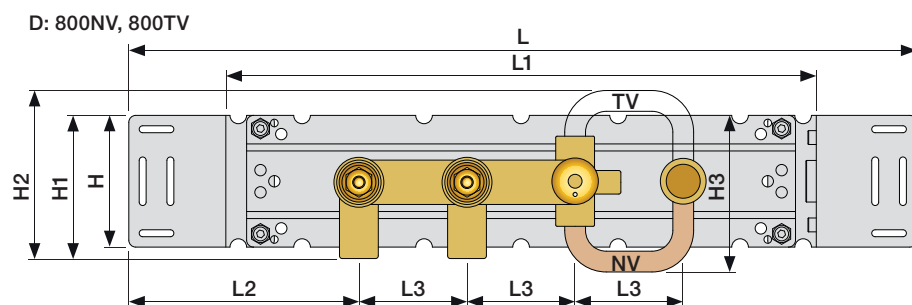

VA 1.42/19069, VA 1.42/19822, VA 1.42/19823,
 VA 1.42/19827, VA 1.42/19828

www.vola.com

vola

**Fitting of extension
Montage von verlängerung**

**Montering af forlængerdele
Montering av förlängning**

**Montage van de verlengstukken
Montage des rallonges**

700: 700V + 200M
 800: 800V + 2 x 200M
 800N: 800NV + 200M
 800T: 800TV + 200M

	L	L1	L2	L3	H	H1	H2	H3
A	295 mm 11 1/2"	160 mm 6 1/2"	145 mm 5 3/4"	-	95 mm 3 3/4"	103 mm 4"	-	-
B	395 mm 15 1/2"	260 mm 10"	156 mm 6 1/8"	-			-	-
C	490 mm 19 1/2"	355 mm 14"	166 mm 6 1/2"	78 mm 3 1/16"			-	-
D	570 mm 23"	435 mm 17"	-	-			122 mm 4 3/4"	113 mm 4 1/2"