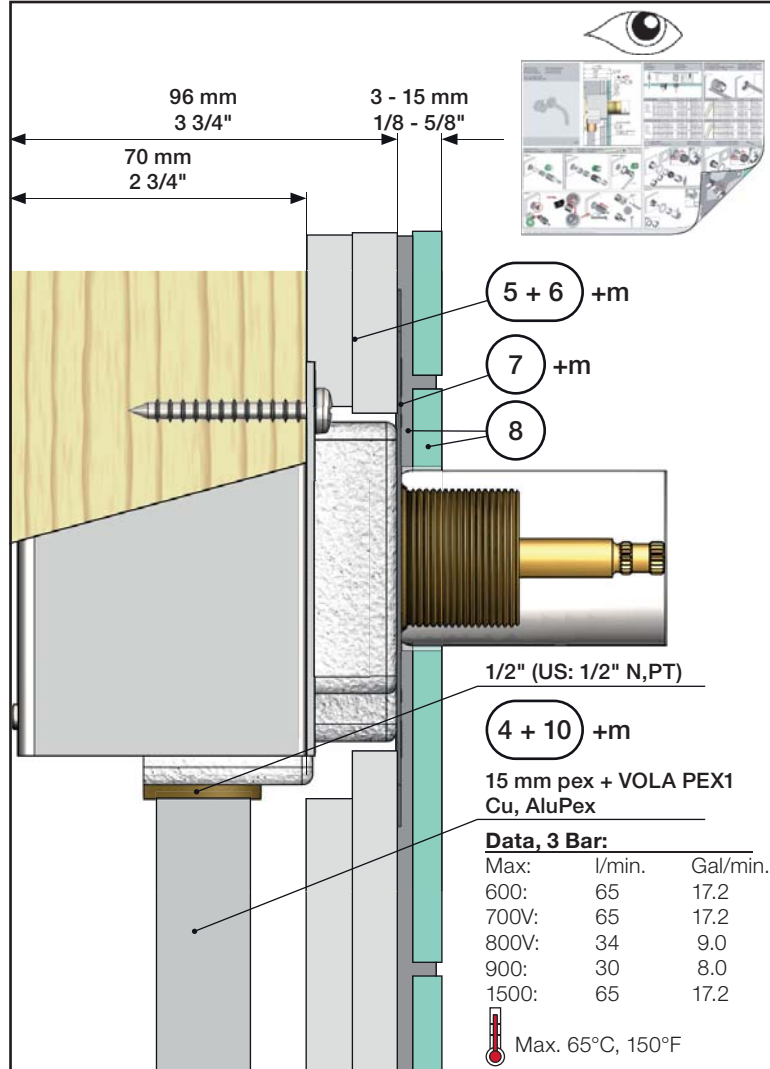

VOLA 600, 700, 700V, 900, 1500
 VOLA 800, 800V, 800N, 800NV, 800T, 800TV
 VOLA S20V, S40V

Fitting instruction
 Montageanleitung
 Monteringsvejledning

Monteringsvægledning
 Montage hanleiding
 Manuel de montage

**Extension
Verlängerung
Forlængerdele**

**Förlängning
Verlengstücken
Modification**

70 mm
2 3/4"

Max. 26 mm
Max. 1"

VR697
VR698

600, 700V, 800V: 2xVR697
1500: 1xVR697+1xVR698
900: 1xVR697

	VR697:	VR1400:	VR2019:
Tiles:	3 - 15 mm Standard	Standard	Standard
Fliesen:	15 - 25 mm VR697+10	VR1400+10	VR2019+10
Fliser:	25 - 35 mm VR697+20	VR1400+20	VR2019+20
Fliser:	35 - 45 mm VR697+30	VR1400+30	VR2019+30
Tegels:	45 - 55 mm VR697+40	VR1400+40	VR2019+40
Carreaux:	55 - 65 mm VR697+50	VR1400+50	VR2019+50

**Extension, retrofit
Verlängerung, nachträglicher Einbau
Forlængerdele, eftermontering**

**Förlängning, eftermontering
Aanpassing na montage
Modification après installation**

52 - 0 mm

-15 - 0 mm

	VR697:	VR1400:	VR2019:
Tiles:	39 - 54 mm Standard	Standard	Standard
Fliesen:	29 - 39 mm VR697+10	VR1400+10	VR2019+10
Fliser:	19 - 29 mm VR697+20	VR1400+20	VR2019+20
Fliser:	9 - 19 mm VR697+30	VR1400+30	VR2019+30
Tegels:	9 - (-1) mm VR697+40	VR1400+40	VR2019+40
Carreaux:	-1 - (-11) mm VR697+50	VR1400+50	VR2019+50

700: 700V + 200M
 800: 800V + 2 x 200M
 800N: 800NV + 200M
 800T: 800TV + 200M

	L	L1	L2	L3	H	H1	H2	H3
A	295 mm 11 1/2"	160 mm 6 1/2"	145 mm 5 3/4"	-	95 mm 3 3/4"	103 mm 4"	-	-
B	395 mm 15 1/2"	260 mm 10"	156 mm 6 1/8"	-			-	-
C	490 mm 19 1/2"	355 mm 14"	166 mm 6 1/2"	78 mm 3 1/16"			-	-
D	570 mm 23"	435 mm 17"	-	-			122 mm 4 3/4"	113 mm 4 1/2"