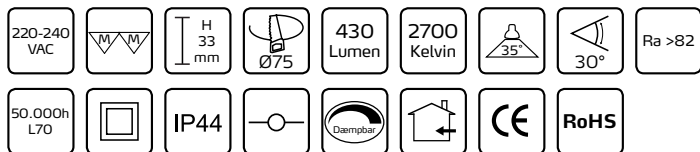

### Tekniske data:

<b>Huldiameter:</b>	Ø75 mm
<b>Højde:</b>	33 mm
<b>Udvendige mål:</b>	Ø87 mm eller 87 x 87 mm
<b>Spænding:</b>	220-240VAC 50 Hz
<b>Systemeffekt:</b>	6W
<b>Lyskilde:</b>	Nordtronic LED lyskilde med Sharp LED chip, 2700 Kelvin
<b>Lysintensitet:</b>	430 Lumen
<b>Farvegengivelse:</b>	Ra>82
<b>SDCM</b>	3
<b>Spredningsvinkel:</b>	35°
<b>Kipvinkel:</b>	30°
<b>IP-klasse:</b>	IP44
<b>Isolationsklasse:</b>	Klasse II
<b>Materiale:</b>	Plast / Aluminium
<b>Mulighed for videresløjfning:</b>	Ja

### Produktinformation:

- Low Profile Flexible leveres med aftagelig driver, hvilket gør det nemt at tilkoble downlighten igen efter malerarbejde.
- Low Profile Flexible kan yderligere monteres i bløde lofttyper, såsom troldekt, rockfon og andre typer akustiklofter.
- Godkendt til installation direkte i isolering og brændbart materiale
- Lav indbygningshøjde (33 mm)
- Hurtig og enkel montering
- Skrueløse klemmer i tilslutningsboksen
- Mulighed for montering med 16 mm flexrør (inkl. aflastning)
- Montering med lige fjedre
- Designet og udviklet i Danmark til fremtidens bygnings- og energikrav
- Patenteret (EP2570722)