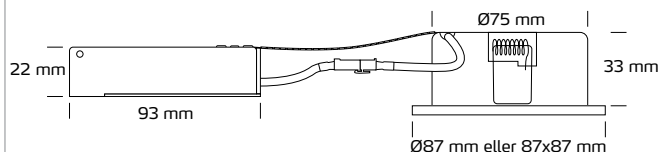

### Tekniske data:

<b>Huldiameter:</b>	Ø75 mm
<b>Højde:</b>	33 mm
<b>Udvendige mål:</b>	Ø87 mm eller 87 x 87 mm
<b>Spænding:</b>	220-240VAC 50 Hz
<b>Systemeffekt:</b>	6W
<b>Lyskilde:</b>	Nordtronic LED lyskilde med Sharp LED chip, 2700 Kelvin
<b>Lysintensitet:</b>	430 Lumen
<b>Farvegengivelse:</b>	Ra>82
<b>SDCM</b>	3
<b>Spredningsvinkel:</b>	35°
<b>Kipvinkel:</b>	30°
<b>IP-klasse:</b>	IP44
<b>Isolationsklasse:</b>	Klasse II
<b>Materiale:</b>	Plast / Aluminium
<b>Mulighed for videresløjfning:</b>	Ja

### Produktinformation:

- Low Profile Flexible leveres med aftagelig driver, hvilket gør det nemt at tilkoble downlighten igen efter malerarbejde.
- Low Profile Flexible kan yderligere monteres i bløde lofttyper, såsom troldekt, rockfon og andre typer akustiklofter.
- Godkendt til installation direkte i isolering og brændbart materiale
- Lav indbygningshøjde (33 mm)
- Hurtig og enkel montering
- Skrueløse klemmer i tilslutningsboksen
- Mulighed for montering med 16 mm flexrør (inkl. aflastning)
- Montering med lige fjedre
- Designet og udviklet i Danmark til fremtidens bygnings- og energikrav
- Patenteret (EP2570722)