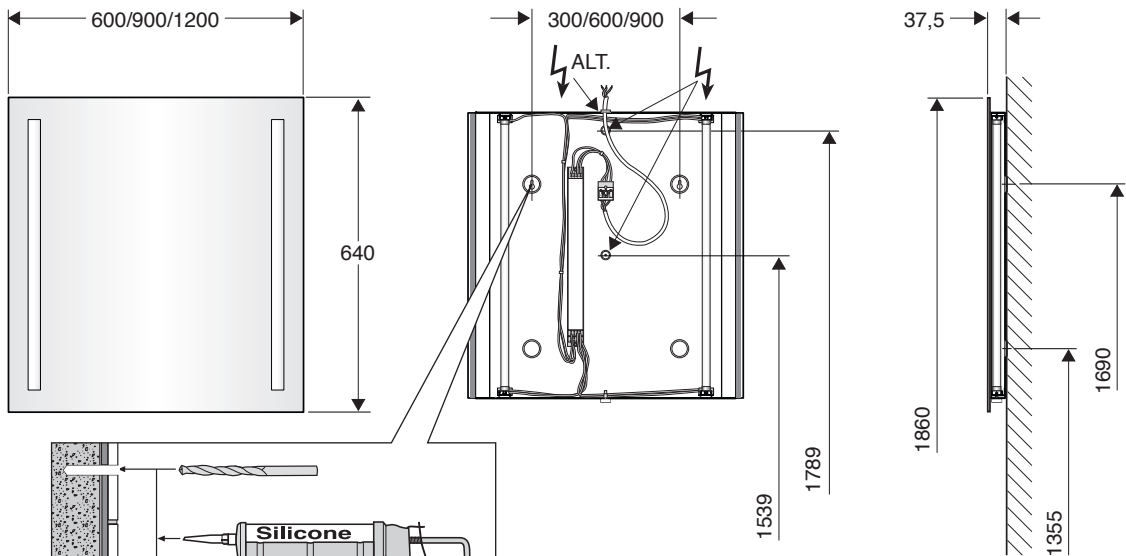

OSB 60/90/120

För enkel tillgång till reservdelar, spara anvisningen!
Gem vejledningen, hvis du senere skulle få brug for reservedele!
For enkel tilgang til reservedeler, ta vare på bruksanvisningen!
For simple access to spare parts, save these instructions!
Сохраните инструкцию, чтобы было легче найти запасные части.

Ifö

Huvudkontor och tillverkning: Ifö Sanitär AB, SE-295 22 Bromölla, 0456-480 00, www.ifosanitar.com
Tillverkning: Ifö Sanitär AB, S-375 85 Mörrum, 0456-480 00
Distriktskontor: Malmö 040-22 84 10, Göteborg 031-47 90 40, Örebro 019-27 60 80,
Stockholm 08-772 21 40, Sundsvall 060-67 82 20
Norge: Ifø Sanitær A/S, 22 07 20 40. Danmark: Max Sibbern, 44 50 04 04