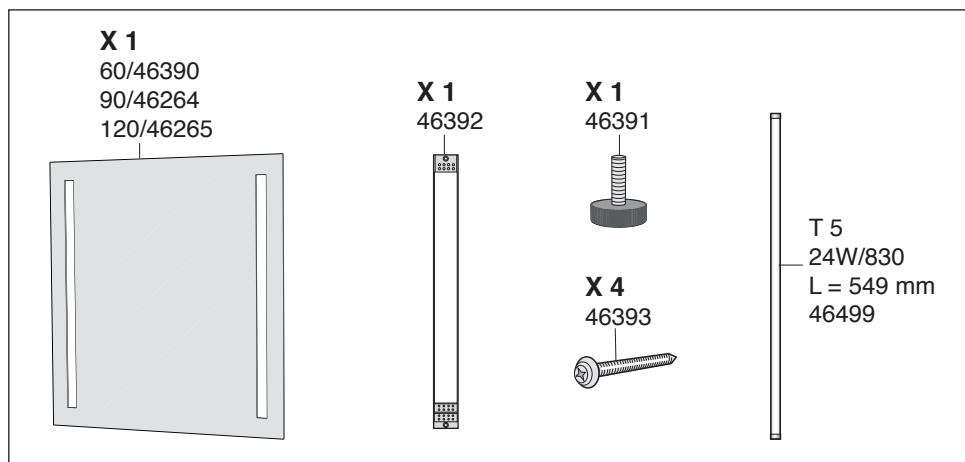

Ifö Option

72-09

47165, 47166, 47167

- SE** Spegel med belysning **DK** Spejl med belysning **NO** Speil med integrert lys
GB Mirror with lighting **RU** Зеркало с подсветкой

OSB 60, 90, 120

95345

www.ifosanitar.com