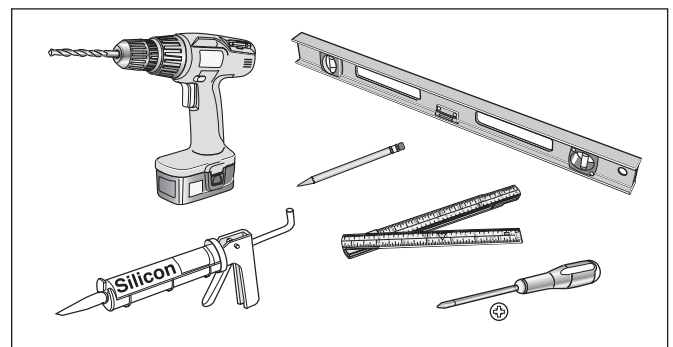

OSB 60/90/120

För enkel tillgång till reservdelar, spara anvisningen!
Gem vejledningen, hvis du senere skulle få brug for reservedele!
For enkel tilgang til reservedeler, ta vare på bruksanvisningen!
For simple access to spare parts, save these instructions!
Сохраните инструкцию, чтобы было легче найти запасные части.

Ifö

Huvudkontor och tillverkning: Ifö Sanitär AB, SE-295 22 Bromölla, 0456-480 00, www.ifosanitar.com
Tillverkning: Ifö Sanitär AB, S-375 85 Mörrum, 0456-480 00
Distriktskontor: Malmö 040-22 84 10, Göteborg 031-47 90 40, Örebro 019-27 60 80,
Stockholm 08-772 21 40, Sundsvall 060-67 82 20
Norge: Ifø Sanitær A/S, 22 07 20 40. Danmark: Max Sibbern, 44 50 04 04