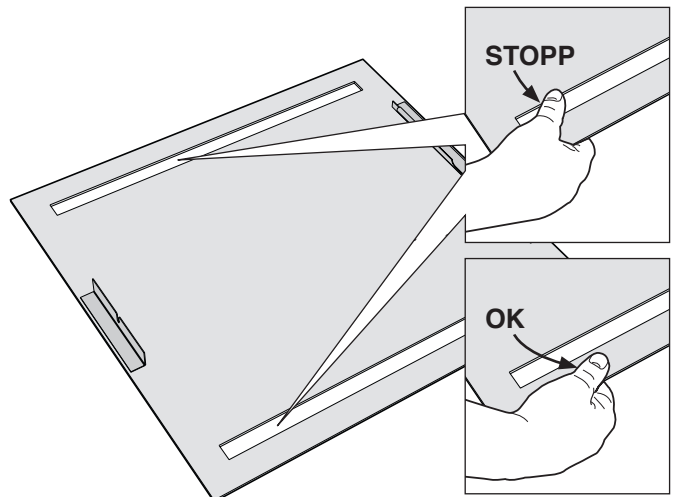

Ifö Option

72-09

47165, 47166, 47167

- SE** Spegel med belysning **DK** Spejl med belysning **NO** Speil med integrert lys
GB Mirror with lighting **RU** Зеркало с подсветкой

OSB 60, 90, 120

95345

www.ifosanitar.com

OSB 60/90/120

För enkel tillgång till reservdelar, spara anvisningen!
Gem vejledningen, hvis du senere skulle få brug for reservedele!
For enkel tilgang til reservedeler, ta vare på bruksanvisningen!
For simple access to spare parts, save these instructions!
Сохраните инструкцию, чтобы было легче найти запасные части.