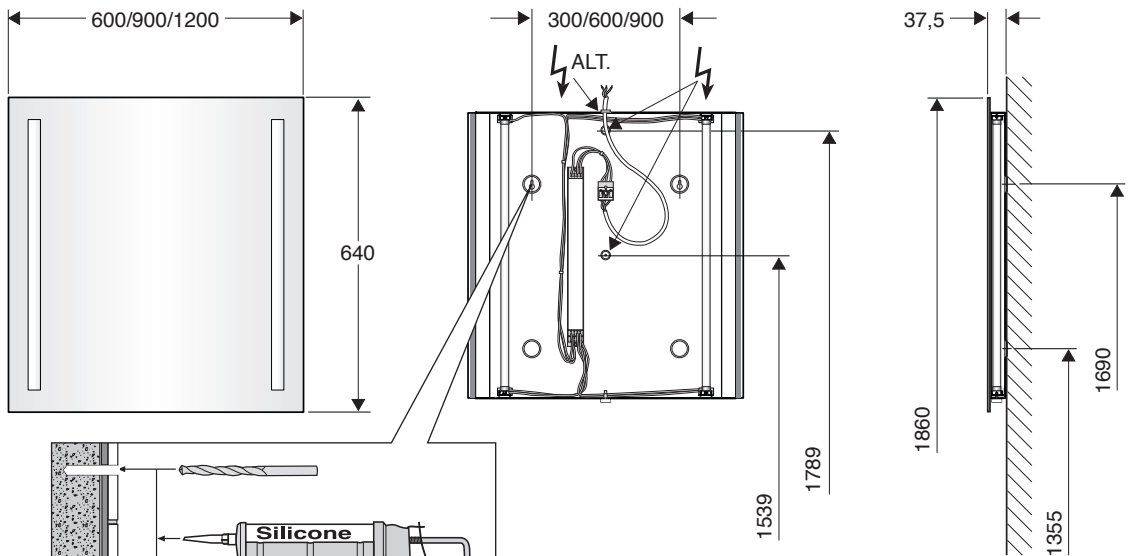

OSB 60/90/120

För enkel tillgång till reservdelar, spara anvisningen!
Gem vejledningen, hvis du senere skulle få brug for reservedele!
For enkel tilgang til reservedeler, ta vare på bruksanvisningen!
For simple access to spare parts, save these instructions!
Сохраните инструкцию, чтобы было легче найти запасные части.

Ifö

Huvudkontor och tillverkning: Ifö Sanitär AB, SE-295 22 Bromölla, 0456-480 00, www.ifosanitar.com
Tillverkning: Ifö Sanitär AB, S-375 85 Mörrum, 0456-480 00
Distriktskontor: Malmö 040-22 84 10, Göteborg 031-47 90 40, Örebro 019-27 60 80, Stockholm 08-772 21 40, Sundsvall 060-67 82 20
Norge: Ifø Sanitær A/S, 22 07 20 40. **Danmark:** Max Sibbern, 44 50 04 04