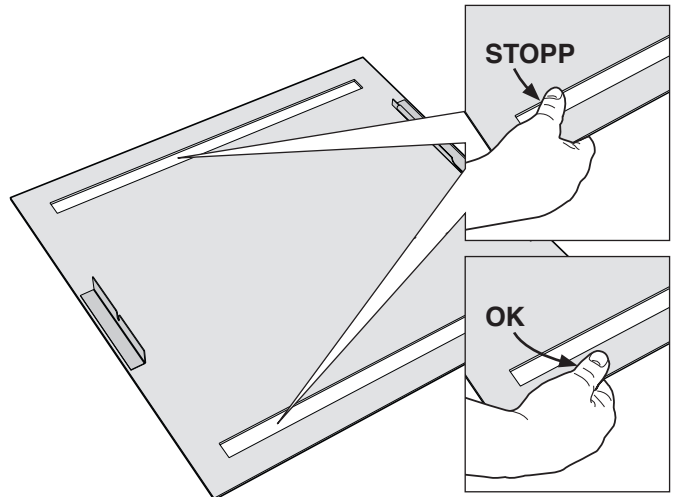

Ifö Option

72-09

47165, 47166, 47167

- SE** Spegel med belysning **DK** Spejl med belysning **NO** Speil med integrert lys
GB Mirror with lighting **RU** Зеркало с подсветкой

OSB 60, 90, 120

95345

www.ifosanitar.com

OSB 60/90/120

För enkel tillgång till reservdelar, spara anvisningen!
 Gem vejledningen, hvis du senere skulle få brug for reservedele!
 For enkel tilgang til reservedeler, ta vare på bruksanvisningen!
 For simple access to spare parts, save these instructions!
 Сохраните инструкцию, чтобы было легче найти запасные части.