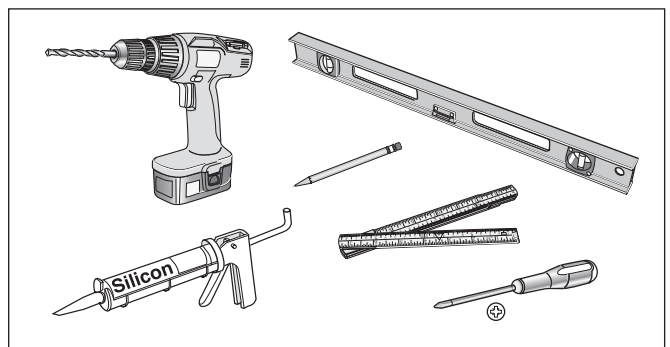

OSB 60/90/120

För enkel tillgång till reservdelar, spara anvisningen!
Gem vejledningen, hvis du senere skulle få brug for reservedele!
For enkel tilgang til reservedeler, ta vare på bruksanvisningen!
For simple access to spare parts, save these instructions!
Сохраните инструкцию, чтобы было легче найти запасные части.

Ifö

Huvudkontor och tillverkning: Ifö Sanitär AB, SE-295 22 Bromölla, 0456-480 00, www.ifosanitar.com
Tillverkning: Ifö Sanitär AB, S-375 85 Mörrum, 0456-480 00
Distriktskontor: Malmö 040-22 84 10, Göteborg 031-47 90 40, Örebro 019-27 60 80, Stockholm 08-772 21 40, Sundsvall 060-67 82 20
Norge: Ifø Sanitær A/S, 22 07 20 40. **Danmark:** Max Sibbern, 44 50 04 04