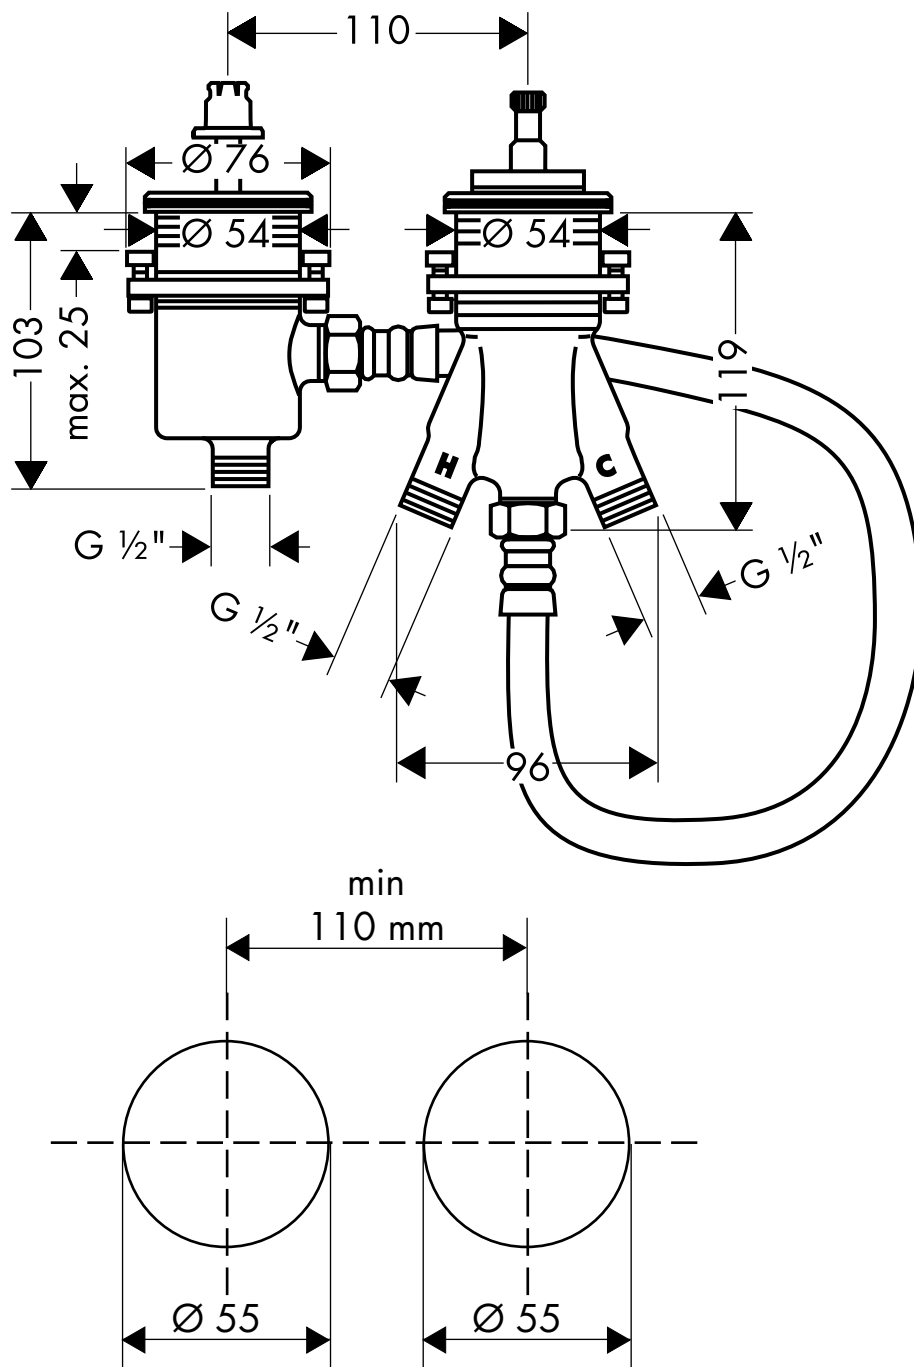

## Grundset Wannenrandthermostat für externen Auslauf 13550180

hansgrohe