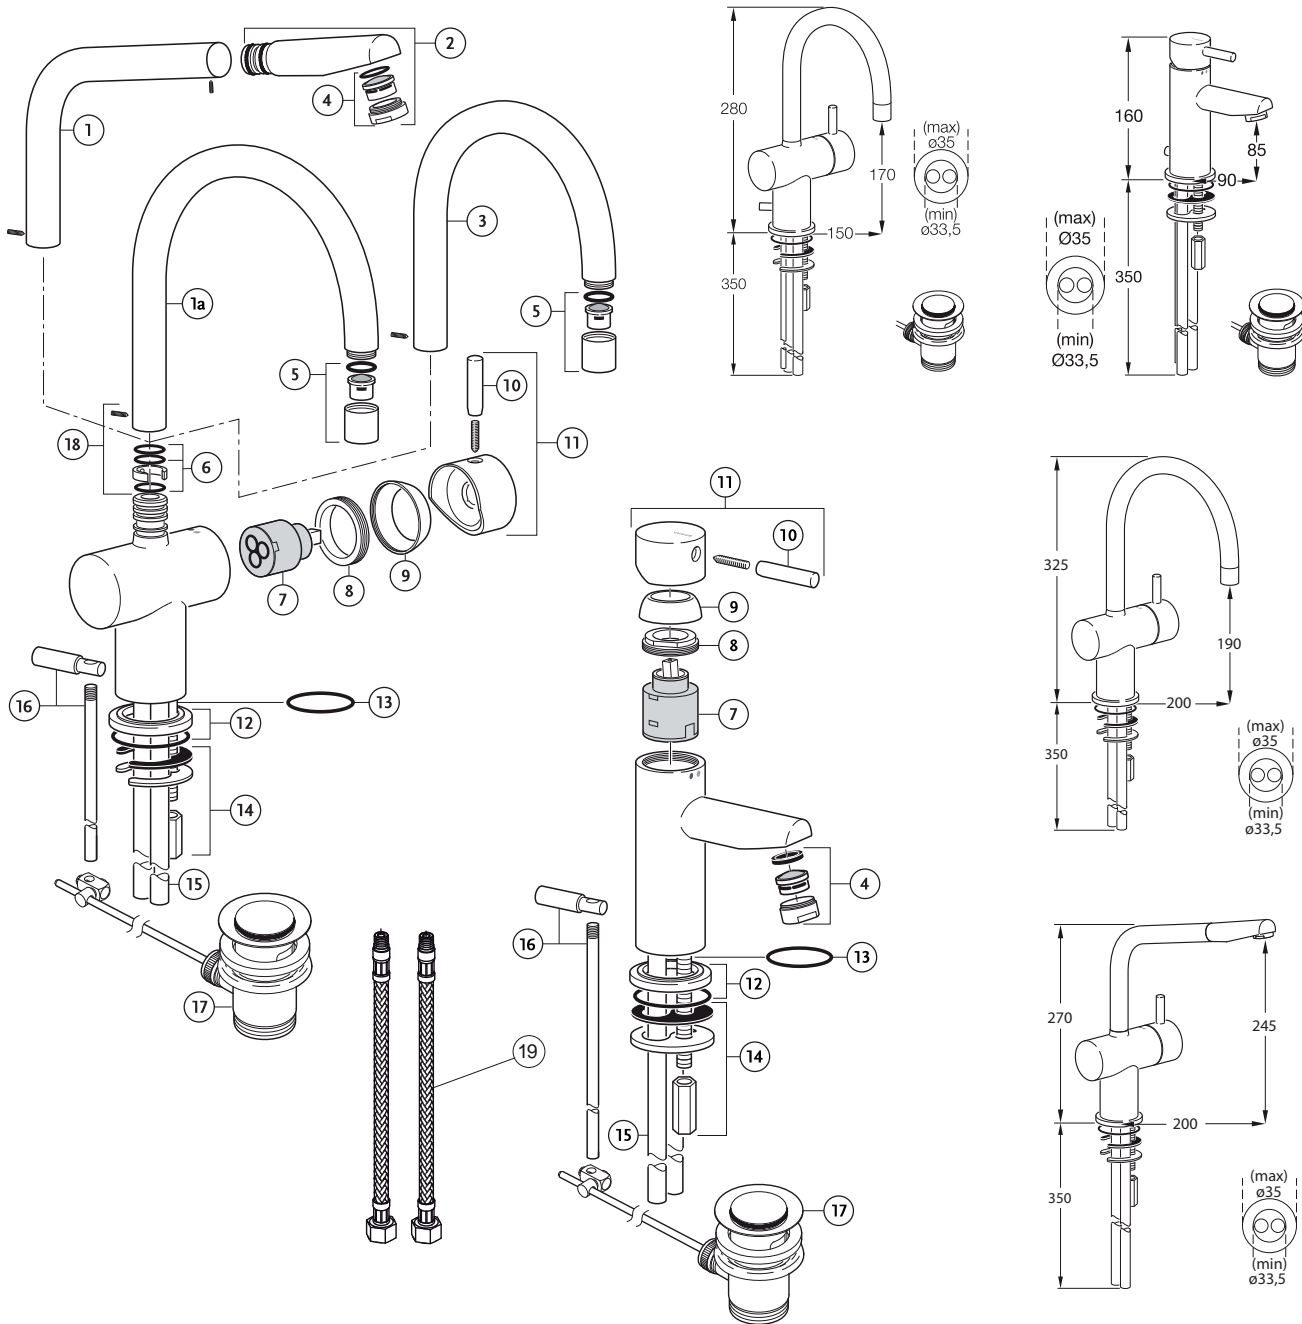

Reservevedele/Måltegninger F1092, F1095, F1096, F1097, F1098, F1099

Nr.	Beskrivelse	Varenr.	WS nr.	Nr.	Beskrivelse	Varenr.	WS nr.
1	L-tud til 1096 Do. Stainless	F960511AA F960511XJ	745116040 745116047	11	Håndgreb med pind Do. Stainless	F960197AA F960197XJ	745116150 745116157
1	C-tud til 1097 Do. Stainless	F960219AA F960219XJ	745116010 745116017	12	Bordring + O-ring Do. Stainless	F960173AA A954469XJ	745116120
2	Udløbsspids til 1096 Do. Stainless	F960440AA F960440XJ	745116050 745116057	13	Pakning mod bord	F960185NU	745116305
3	C-tud til 1098 Do. Stainless	F960220AA F960220XJ	745116000 745116007	14	Bespændingssæt M8	F960217NU	745118802
4	Luftblander, M24x1-A Do. Stainless	A960321AA A960321XJ	745117426 745110417	15	Kobberrør L=386 mm Kobberrør L=386 mm	F960211AA F960211NU	745111390 745111391
5	Luftblander 18 mm Do. Stainless	F960231AA F960231XJ	745116750 745116757	16	Træk-op stang, komplet Do. Stainless	F960191AA F960191XJ	745116920 745116927
6	O-ringe (15 stk.)	F960183NU	745116310	17	Bundventil komplet Do. Stainless	H3699AA H3699XJ	747316110 747316117
7	Kartouche 35 mm	A960567NU	745116300	18	Reparationssæt t.tud	F960023NU	745111559
8	Møtrik	F960112NU	745116301	19	Flex slange M10x1-G3/8"	A963305NU	
9	Design kappe Do. Stainless	F960111AA F960111XJ	745116110 745116117	20	Vandspareperlator 18 mm Do. Stainless	F960520AA F960520XJ	
10	Pind 45 mm Do. Stainless	F960107AA F960107XJ	745116640 745116647				