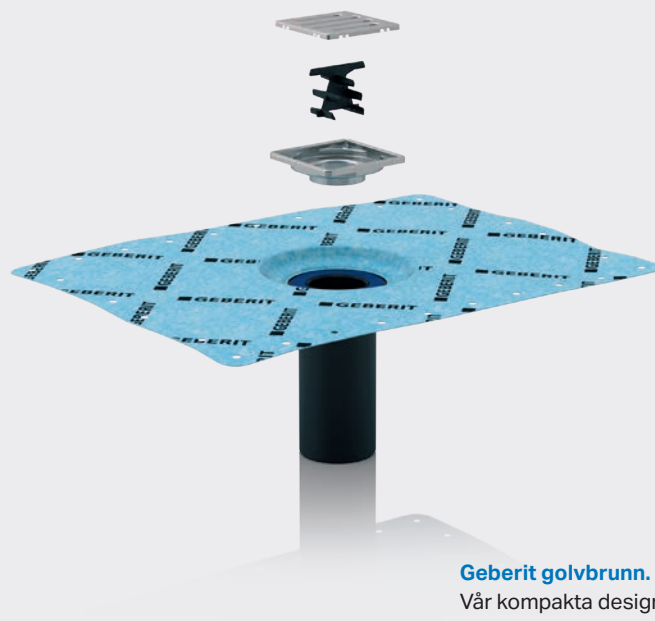

Geberit golvbrunn.

Vår kompakta designlösning för golvet.

→ mer information på sidan 10

Geberit CleanLine golvränna.

Vår lösning för elegant design i golvet.

→ mer information på sidan 8

Stilfull design från Geberit:

- → **Högkvalitativ och stilren**
- → **Tillförlitlig tack vare integrerad tätningsfolie**
- → **Enkel hantering från beställning till montering**
- → **Integrerad ljudisolering**
- → **För ny- och ombyggnad**
- → **Enkel rengöring**