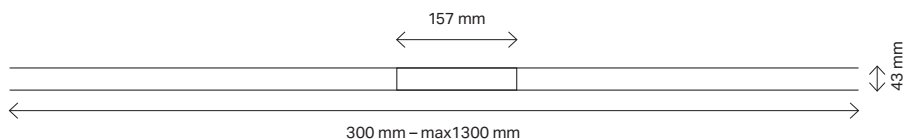

Färg / material