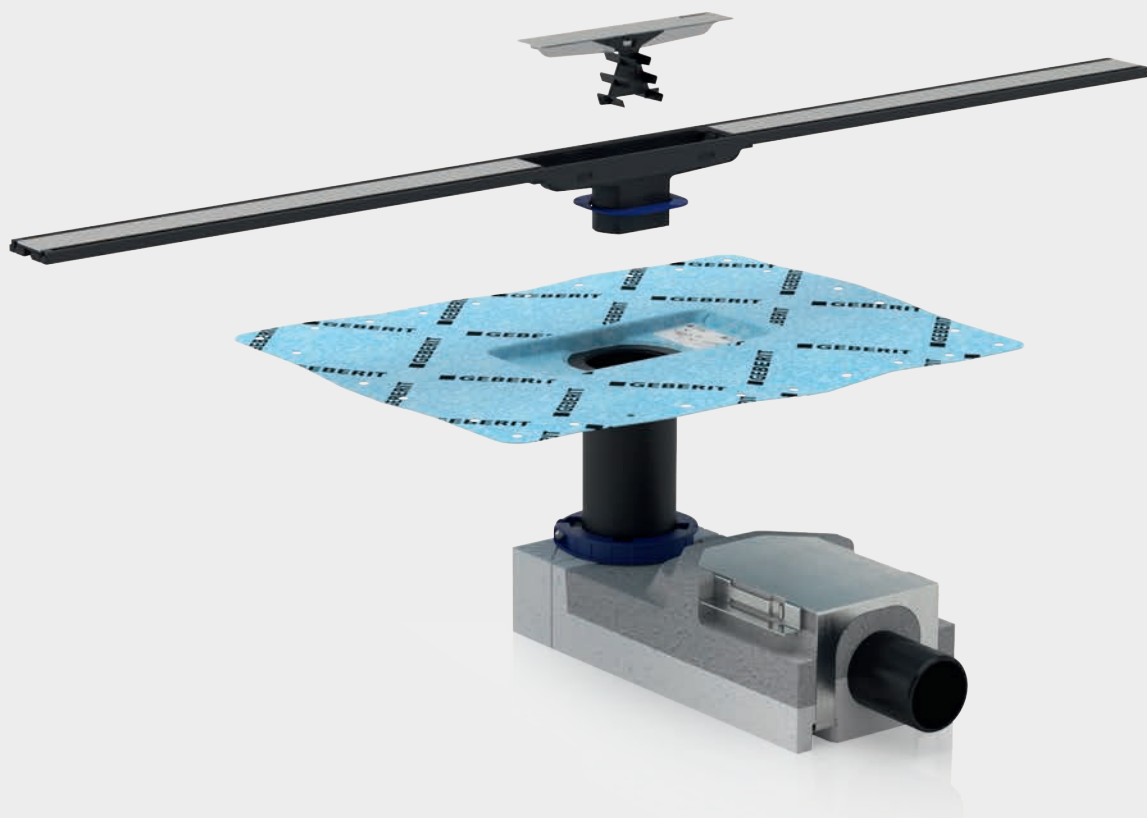

### Enkel montering

Geberit golvränna CleanLine består av två delar: En uppsamlingsyta i rostfritt stål utgör den synliga delen. Under den är det ett avlopp som är monterat precis som ett traditionellt golvavlopp. Tack vare den integrerade tätningfolien sitter den fast ordentligt i avloppet och säkrar maximal täthet.

### Flexibel längd och placering

Geberit golvränna CleanLine kan kortas av vid monteringen beroende på dimensionerna i duschområdet. Designen harmonierar med alla slags golv och kan antingen placeras nära väggen eller i mitten av duschområdet.

### Utformad för enkelhet och renlighet

Geberit CleanLine är enkel att rengöra. Smutsen glider av från uppsamlingsytan utan problem. Hårsilen kan lätt tas bort och rengöras.

- 
- Enkel och tidlös design
  - Lätt att rengöra med integrerad hårsil
  - Längden är flexibel och kan lätt anpassas efter storleken på duschområdet.

### Problemfri montering

Den beprövade byggsatsen för Geberit golvbrunn är mycket effektiv vid monteringen och ger ett tillförlitligt resultat, bland annat tack vare den integrerade tätningsfolien.