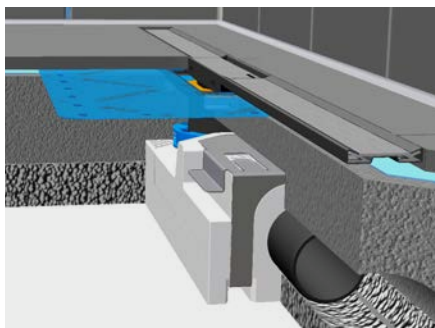

## Vår designlösning för golvet.

Geberit golvränna CleanLine kombinerar ett elegant utseende med enkel installation. Dessutom löser det innovativa systemet hygienproblemet som ofta drabbar golvrännor.

Lätta att montera - och rengöra

### Design och smart funktion

Golvrännor är mycket populära tack vare de tidlösa designlinjerna. Geberit golvränna CleanLine har även en annan stor fördel: Tack vare den innovativa tekniken är de mycket lätta att montera och precis lika lätta att rengöra.

### Enkel montering

Geberit golvränna CleanLine består av två delar: En uppsamlingsyta i rostfritt stål utgör den synliga delen. Under den är det ett avlopp som är monterat precis som ett traditionellt golvavlopp. Tack vare den integrerade tätningfolien sitter den fast ordentligt i avloppet och säkrar maximal täthet.