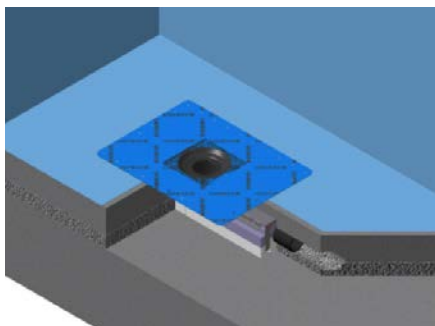

## Vår designlösning för väggen.

Geberit väggbrunn möjliggör en helt ren design utan störande skarvar i golvet. Den är integrerad bakom väggen i duschen och utmärker sig inte bara genom sin elegans, utan även genom det mervärde det ger vid planering, montering och underhåll.

## Vår enkla och kompakta lösning.

Geberit golvbrunn är en universell lösning som har tydliga fördelar: tidlös design, genial funktionalitet och enkel montering.

Kompakt design med maximal prestanda

### Stor prestanda i liten förpackning

När monteringen behöver vara så lätt som möjligt och kostnaderna hållas låga är Geberit golvbrunn den bästa lösningen – och samtidigt den mest kompakta, med ett gallerområde på endast 80 × 80 mm. Under gallret döljer sig de fantastiska egenskaper som gör Geberit till en av världens ledande leverantörer av sanitetsteknik.

### Problemfri montering

Den beprövade byggsatsen för Geberit golvbrunn är mycket effektiv vid monteringen och ger ett tillförlitligt resultat, bland annat tack vare den integrerade tätningsfolien.