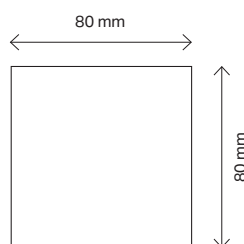

Stor prestanda i liten förpackning

När monteringen behöver vara så lätt som möjligt och kostnaderna hållas låga är Geberit golvbrunn den bästa lösningen – och samtidigt den mest kompakta, med ett gallerområde på endast 80 × 80 mm. Under gallret döljer sig de fantastiska egenskaper som gör Geberit till en av världens ledande leverantörer av sanitetsteknik.