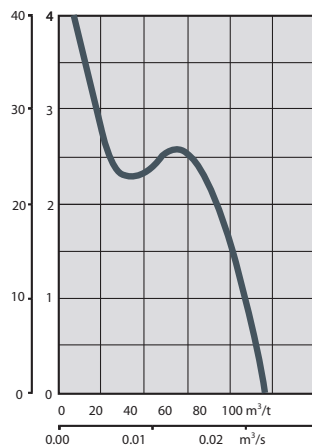

Badeværelsesventilatorer

DECOR 100

Tilslutning (V)	230
Energiforbrug (W)	13
Luftmængde (m³/t ved 0 Pa)	95
Hastighed (o/m)	2500
Rumtemperatur max (°C)	40
Temperatur af transporteret luft (°C)	40
Lydtryk (dB(A) - 3 mtr.)	40
Nettovægt (kg)	0,44

Type	Vare nr.	El-nr.	EAN-nr.	VVS-nr.	Vejl. pris
Decor 100 med KZ	200.34.4100.2	9978 864 777	8413893104182	35 35 71 110	850,-
Decor 100 med KRZ	200.34.4102.2	9978 864 780	8413893106025	35 35 71 111	1.355,-
Decor 100 med KHZR	200.34.4103.2	9978 864 793	8413893106049	35 35 71 121	1.625,-
Vindueskit for Decor 100	200.34.3299.2	9978 860 768	8413893265647	35 35 77 990	275,-

K = Automatisk kontrapjæld H = Hygrostat R = Indstillelig timer Z = Kuglelejer

Alle priser er excl. moms og weee afgift.