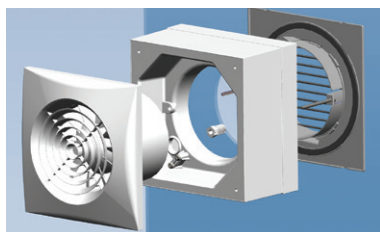

Badeværelsesventilator - Decor 100

Badeværelsesventilatorer specielt beregnet til udsugning fra bad, toiletter og andre mindre rum. Slim-line designet gør, at Decor 100 kan monteres i loft eller væg, uden at det går ud over rummets æstetik. Decor 100 leveres med kuglelejer og i flere udførelser.

Generel beskrivelse:

- Dobbeltisoleret.
- Kabinet og propel i plast.
- Automatisk kontrapjæld.
- Lavt lydniveau.
- Lavt strømforbrug.
- Beregnet til vådrum, men må ikke placeres direkte i vådzone.

Murhul:

- Ø 100 mm.

Model KZ:

- Automatisk kontrapjæld.
- Mur- eller loftmontering.

Model KRZ:

- Automatisk kontrapjæld og justérbar 30-minutters timer.
- Mur- eller loftmontering.

Model KHZR:

- Automatisk kontrapjæld og justérbar hygrostat fra 60-90% relativ luftfugtighed samt justérbar 30-minutters timer.
- Mur- eller loftmontering.

Tilbehør: (se side 96)

- Murrør m/jalousi.
- Murrør m/elektrisk jalousi.
- Udvendigt gitter med faste lameller.
- Udvendigt, selvåbnende gitter.
- Murrør.
- Vindueskit. Hulmål: Ø 110. Glastykkelse 3-8 mm.