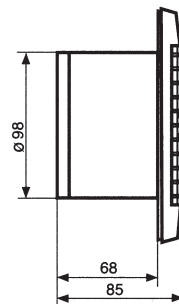

Badeværelsesventilatorer

DECOR 100

Tilslutning (V)	230
Energiforbrug (W)	13
Luftmængde (m³/t ved 0 Pa)	95
Hastighed (o/m)	2500
Rumtemperatur max (°C)	40
Temperatur af transporteret luft (°C)	40
Lydtryk (dB(A) - 3 mtr.)	40
Nettovægt (kg)	0,44

Type	Vare nr.	El-nr.	EAN-nr.	VVS-nr.	Vejl. pris
Decor 100 med KZ	200.34.4100.2	9978 864 777	8413893104182	35 35 71 110	850,-
Decor 100 med KRZ	200.34.4102.2	9978 864 780	8413893106025	35 35 71 111	1.355,-
Decor 100 med KHZR	200.34.4103.2	9978 864 793	8413893106049	35 35 71 121	1.625,-
Vindueskit for Decor 100	200.34.3299.2	9978 860 768	8413893265647	35 35 77 990	275,-

K = Automatisk kontrapjæld H = Hygrostat R = Indstillelig timer Z = Kuglelejer

Alle priser er excl. moms og weee afgift.