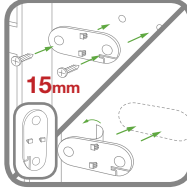

CR2032

x1

 Getting started  Erste Schritte  Démarrage  Aan de slag  Aloitusopas  Kom i gang  
 IT  Operazioni preliminari  Para empezar  Para começar  Για αρχή  Kom igång

x1

x1

4x C/LR14

30mm

x1

x1

CR2032

15mm

GB Optional features 05 Optionale Funktionen 06 Options disponibles 07 Opções disponíveis  
 FI Valinnaiset ominaisuudet 08 Valgfrie funksjoner 09 Funzionalità opzionali 10 Opções disponibles  
 PT Funções opcionais 08 Προαιρετικές λειτουργίες πρόσθετων 09 Μόλιγα λειτουργίες