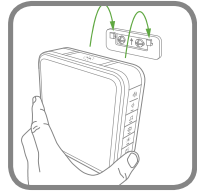

CR2032

x1

 Getting started  Erste Schritte  Démarrage  Aan de slag  Aloitusopas  Kom i gang  
 IT  Operazioni preliminari  Para empezar  Para começar  Για αρχή  Kom igång

x1

x1

4x C/LR14

30mm

x1

x1

CR2032

15mm

GB Optional features 05 Optionale Funktionen 06 Options disponibles 07 Opções disponíveis  
 FI Valinnaiset ominaisuudet 08 Valgfrie funksjoner 09 Funzionalità opzionali 10 Opções disponibles  
 PT Funções opcionais 08 Προαιρετικές λειτουργίες πρόσθετων 09 Μόλιγα λειτουργίες