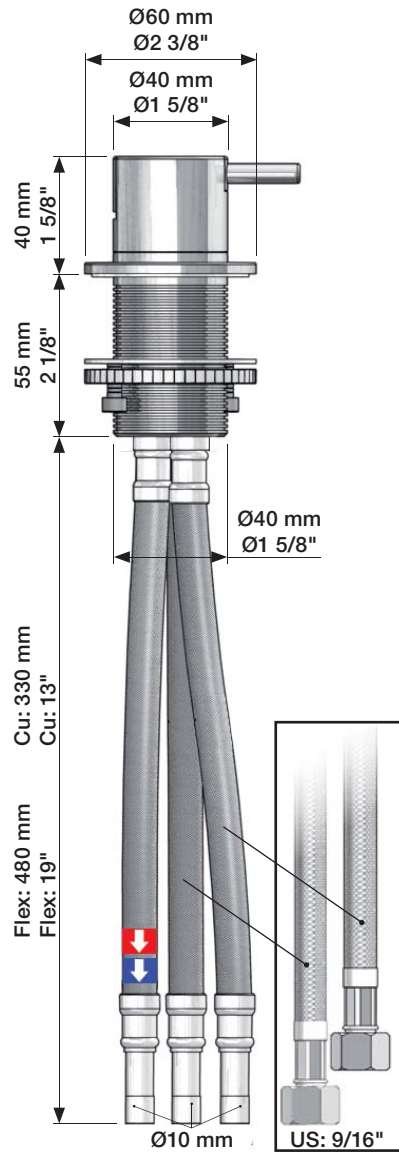

VOLA 500, 590, 500T1
 VOLA 2500
 VOLA SC1, SC3, SC5, SC7, SC9, SC10, SC12

Fitting instruction
 Montageanleitung
 Monteringsvejledning
 Monteringsvægledning
 Montage hanleiding
 Manuel de montage

Data, 3 Bar:

	l/min.	Gal/min.
500:	14,5	3.8
590:	9,0	2.4
500-T1:	11,0	2.9
2500:	18,7	4.9
SC1:	18,7	4.9
SC5, 7:	18,0	4.8
SC9:	11,0	2.9

Max. 65°C, 150°F

VA 2500: VA 1.42/19967 (090C, 090E)
 VA 590: VA 1.42/18868

Fitting instruction
Montageanleitung
Monteringsvejledning
Monteringsvægledning
Montage hanleiding
Manuel de montage

3

4

5