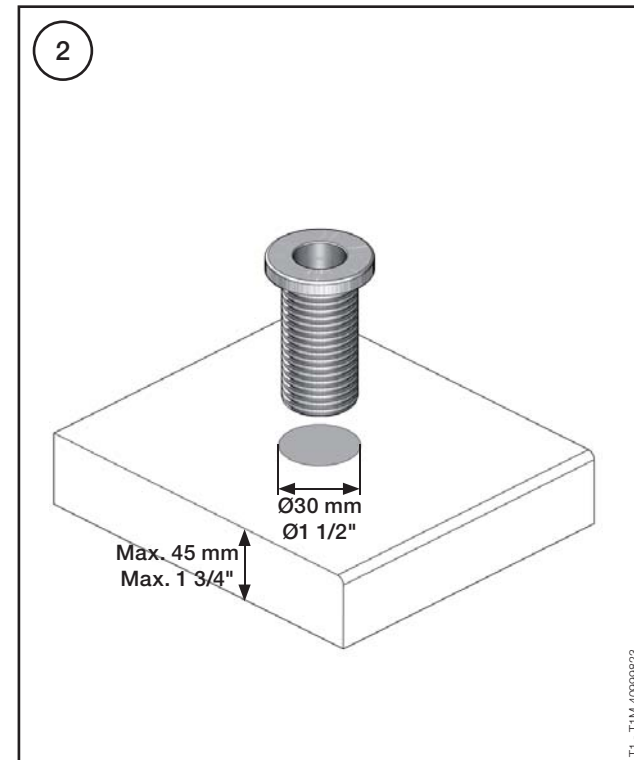

VOLA 500, 590, 500T1
 VOLA 2500
 VOLA SC1, SC3, SC5, SC7, SC9, SC10, SC12

Fitting instruction
 Montageanleitung
 Monteringsvejledning
 Monteringsvægledning
 Montage hanleiding
 Manuel de montage

Data, 3 Bar:

	l/min.	Gal/min.
500:	14,5	3.8
590:	9,0	2.4
500-T1:	11,0	2.9
2500:	18,7	4.9
SC1:	18,7	4.9
SC5, 7:	18,0	4.8
SC9:	11,0	2.9

Max. 65°C, 150°F

VA 2500: VA 1.42/19967 (090C, 090E)
 VA 590: VA 1.42/18868

Fitting instruction
Montageanleitung
Monteringsvejledning
Monteringsvægledning
Montage hanleiding
Manuel de montage