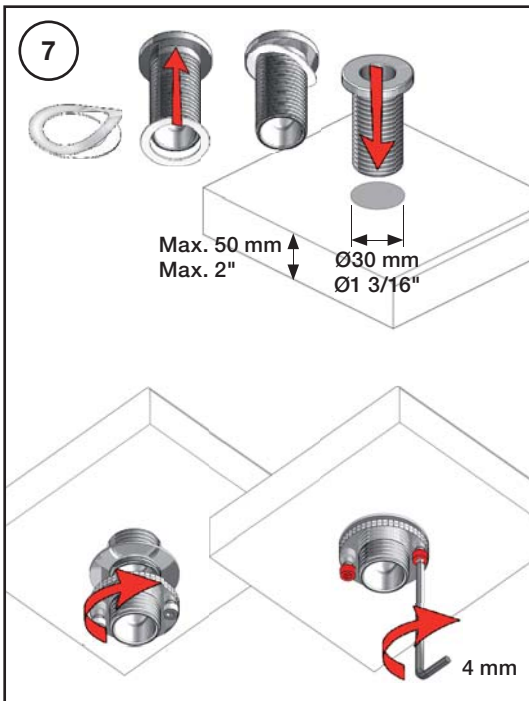

VOLA 500, 590, 500T1
 VOLA 2500
 VOLA SC1, SC3, SC5, SC7, SC9, SC10, SC12

Fitting instruction
 Montageanleitung
 Monteringsvejledning
 Monteringsvægledning
 Montage hanleiding
 Manuel de montage

Data, 3 Bar:

	l/min.	Gal/min.
500:	14,5	3.8
590:	9,0	2.4
500-T1:	11,0	2.9
2500:	18,7	4.9
SC1:	18,7	4.9
SC5, 7:	18,0	4.8
SC9:	11,0	2.9

Max. 65°C, 150°F

VA 2500: VA 1.42/19967 (090C, 090E)
 VA 590: VA 1.42/18868

Fitting instruction
Montageanleitung
Monteringsvejledning
Monteringsvægledning
Montage hanleiding
Manuel de montage