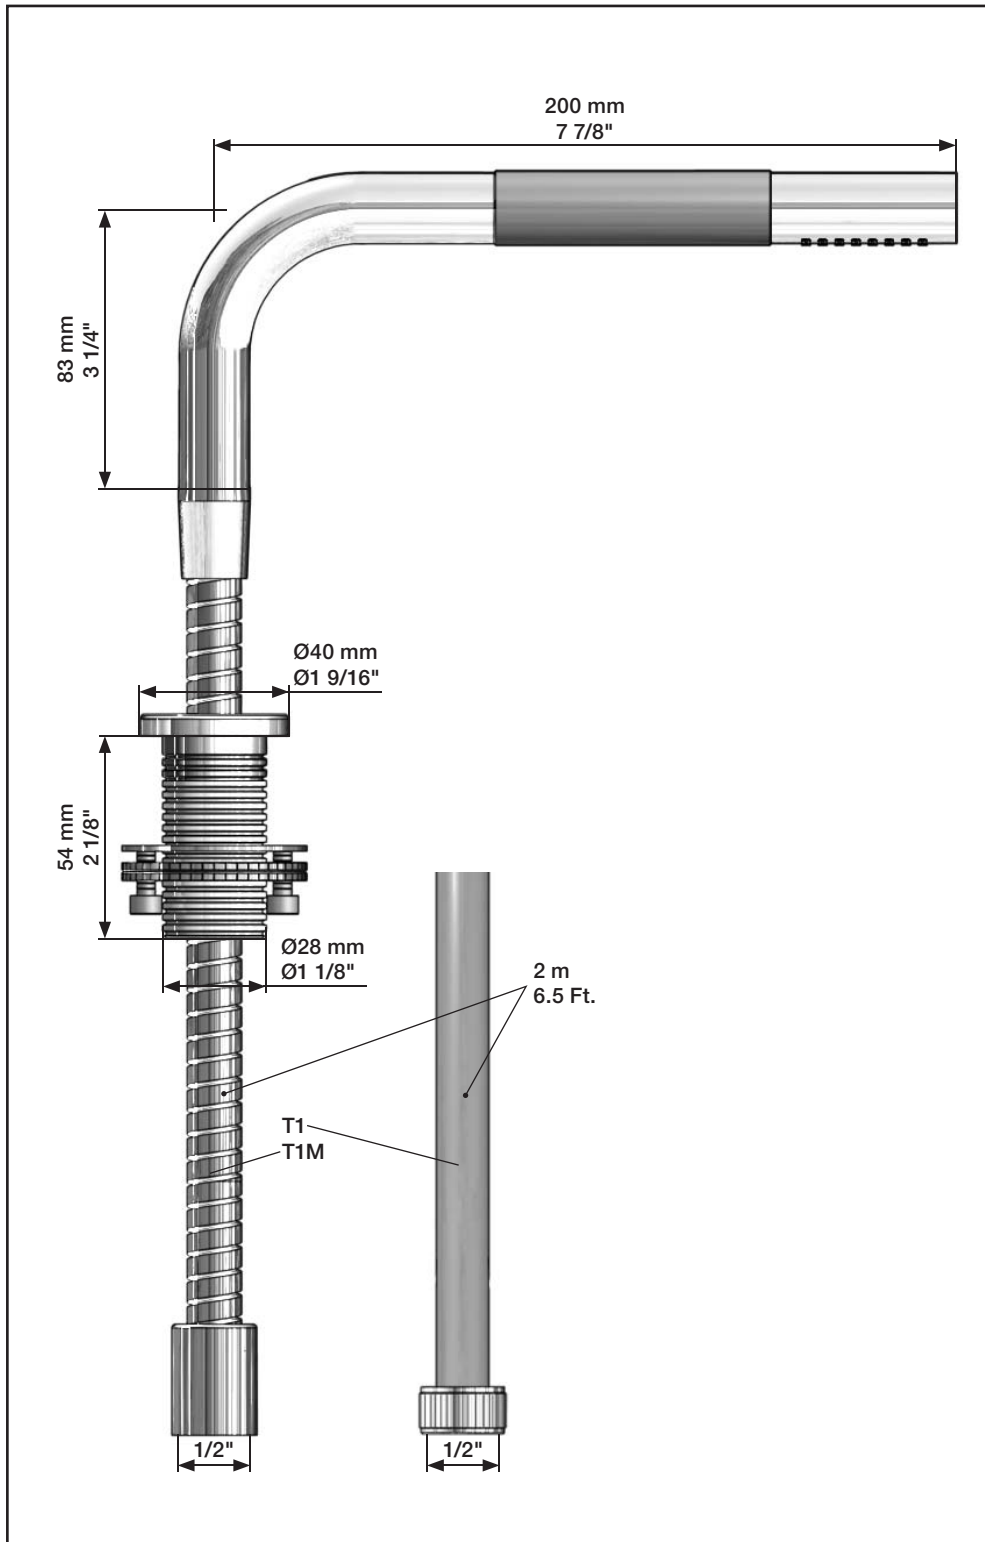

VOLA 500, 590, 500T1
 VOLA 2500
 VOLA SC1, SC3, SC5, SC7, SC9, SC10, SC12

Fitting instruction
 Montageanleitung
 Monteringsvejledning
 Monteringsvægledning
 Montage hanleiding
 Manuel de montage

Data, 3 Bar:

	l/min.	Gal/min.
500:	14,5	3.8
590:	9,0	2.4
500-T1:	11,0	2.9
2500:	18,7	4.9
SC1:	18,7	4.9
SC5, 7:	18,0	4.8
SC9:	11,0	2.9

Max. 65°C, 150°F

VA 2500: VA 1.42/19967 (090C, 090E)
 VA 590: VA 1.42/18868

Fitting instruction
Montageanleitung
Monteringsvejledning
Monteringsvægledning
Montage hanleiding
Manuel de montage

3

4

5