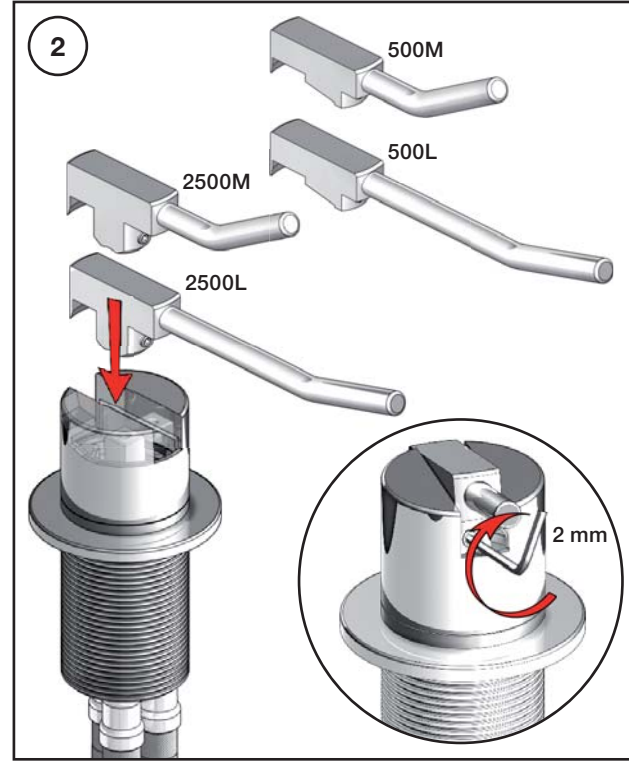

VOLA 500, 590, 500T1
 VOLA 2500
 VOLA SC1, SC3, SC5, SC7, SC9, SC10, SC12

Fitting instruction
 Montageanleitung
 Monteringsvejledning
 Monteringsvægledning
 Montage hanleiding
 Manuel de montage

Data, 3 Bar:

	l/min.	Gal/min.
500:	14,5	3.8
590:	9,0	2.4
500-T1:	11,0	2.9
2500:	18,7	4.9
SC1:	18,7	4.9
SC5, 7:	18,0	4.8
SC9:	11,0	2.9

Max. 65°C, 150°F

VA 2500: VA 1.42/19967 (090C, 090E)
 VA 590: VA 1.42/18868

Fitting instruction
Montageanleitung
Monteringsvejledning
Monteringsvægledning
Montage hanleiding
Manuel de montage