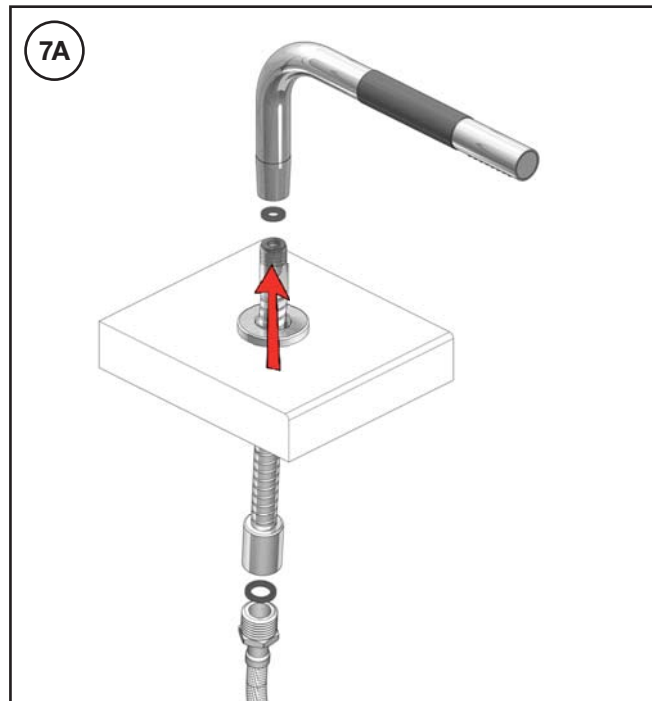

VOLA 500, 590, 500T1
 VOLA 2500
 VOLA SC1, SC3, SC5, SC7, SC9, SC10, SC12

Fitting instruction
 Montageanleitung
 Monteringsvejledning
 Monteringsvægledning
 Montage hanleiding
 Manuel de montage

Data, 3 Bar:

	l/min.	Gal/min.
500:	14,5	3.8
590:	9,0	2.4
500-T1:	11,0	2.9
2500:	18,7	4.9
SC1:	18,7	4.9
SC5, 7:	18,0	4.8
SC9:	11,0	2.9

Max. 65°C, 150°F

VA 2500: VA 1.42/19967 (090C, 090E)
 VA 590: VA 1.42/18868

Fitting instruction
Montageanleitung
Monteringsvejledning
Monteringsvægledning
Montage hanleiding
Manuel de montage