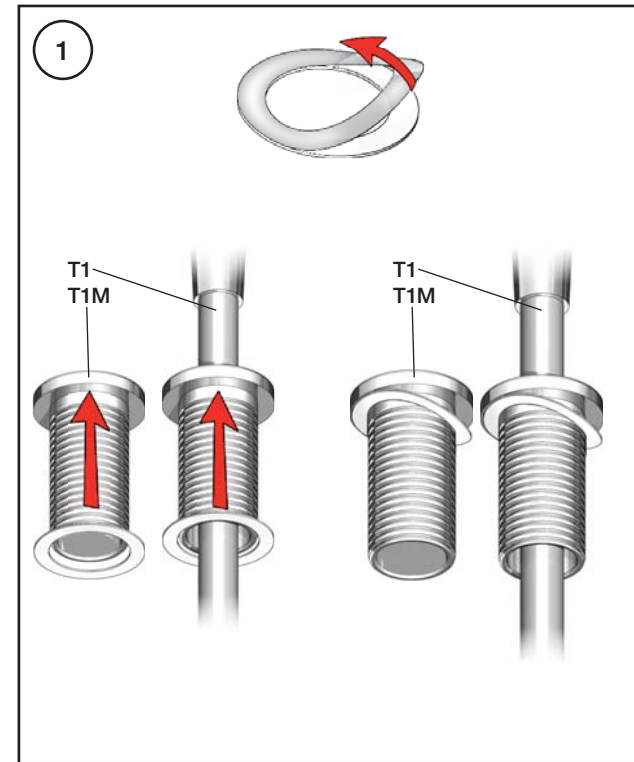

VOLA 500, 590, 500T1
 VOLA 2500
 VOLA SC1, SC3, SC5, SC7, SC9, SC10, SC12

Fitting instruction
 Montageanleitung
 Monteringsvejledning
 Monteringsvægledning
 Montage hanleiding
 Manuel de montage

Data, 3 Bar:

	l/min.	Gal/min.
500:	14,5	3.8
590:	9,0	2.4
500-T1:	11,0	2.9
2500:	18,7	4.9
SC1:	18,7	4.9
SC5, 7:	18,0	4.8
SC9:	11,0	2.9

Max. 65°C, 150°F

VA 2500: VA 1.42/19967 (090C, 090E)
 VA 590: VA 1.42/18868

Fitting instruction
Montageanleitung
Monteringsvejledning
Monteringsvægledning
Montage hanleiding
Manuel de montage