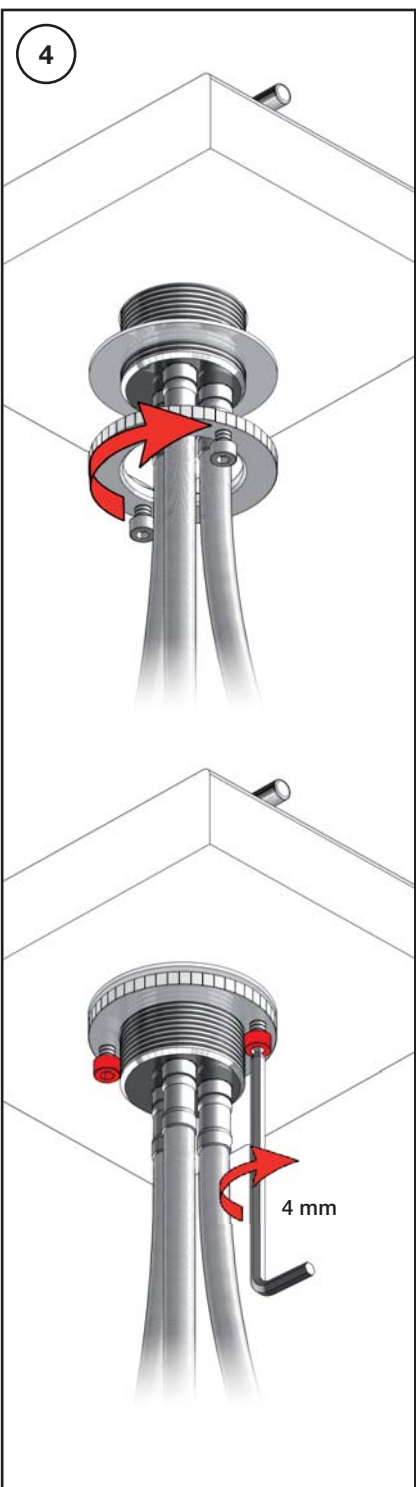

VOLA 500, 590, 500T1
 VOLA 2500
 VOLA SC1, SC3, SC5, SC7, SC9, SC10, SC12

Fitting instruction
 Montageanleitung
 Monteringsvejledning
 Monteringsvægledning
 Montage hanleiding
 Manuel de montage

Data, 3 Bar:

	l/min.	Gal/min.
500:	14,5	3.8
590:	9,0	2.4
500-T1:	11,0	2.9
2500:	18,7	4.9
SC1:	18,7	4.9
SC5, 7:	18,0	4.8
SC9:	11,0	2.9

Max. 65°C, 150°F

VA 2500: VA 1.42/19967 (090C, 090E)
 VA 590: VA 1.42/18868

Fitting instruction
Montageanleitung
Monteringsvejledning
Monteringsvægledning
Montage hanleiding
Manuel de montage