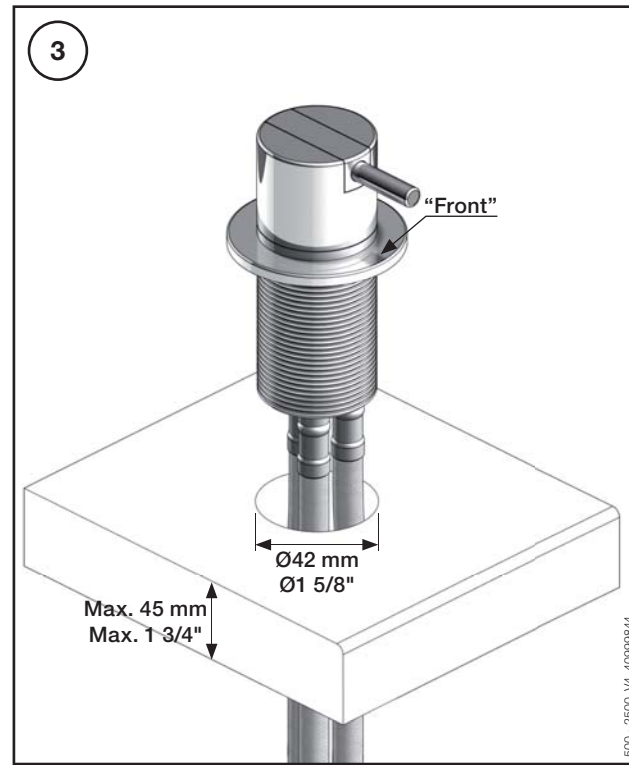

VOLA 500, 590, 500T1
 VOLA 2500
 VOLA SC1, SC3, SC5, SC7, SC9, SC10, SC12

Fitting instruction
 Montageanleitung
 Monteringsvejledning
 Monteringsvægledning
 Montage hanleiding
 Manuel de montage

Data, 3 Bar:

	l/min.	Gal/min.
500:	14,5	3.8
590:	9,0	2.4
500-T1:	11,0	2.9
2500:	18,7	4.9
SC1:	18,7	4.9
SC5, 7:	18,0	4.8
SC9:	11,0	2.9

Max. 65°C, 150°F

VA 2500: VA 1.42/19967 (090C, 090E)
 VA 590: VA 1.42/18868

Fitting instruction
Montageanleitung
Monteringsvejledning
Monteringsvægledning
Montage hanleiding
Manuel de montage