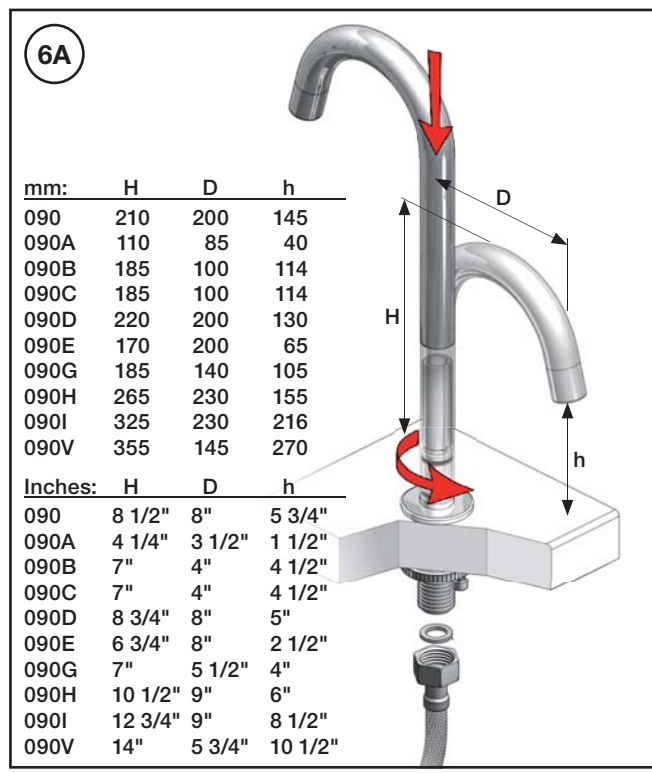

VOLA 500, 590, 500T1
 VOLA 2500
 VOLA SC1, SC3, SC5, SC7, SC9, SC10, SC12

Fitting instruction
 Montageanleitung
 Monteringsvejledning
 Monteringsvægledning
 Montage hanleiding
 Manuel de montage

Data, 3 Bar:

	l/min.	Gal/min.
500:	14,5	3.8
590:	9,0	2.4
500-T1:	11,0	2.9
2500:	18,7	4.9
SC1:	18,7	4.9
SC5, 7:	18,0	4.8
SC9:	11,0	2.9

Max. 65°C, 150°F

VA 2500: VA 1.42/19967 (090C, 090E)
 VA 590: VA 1.42/18868

Fitting instruction
Montageanleitung
Monteringsvejledning
Monteringsvægledning
Montage hanleiding
Manuel de montage

3

4

5