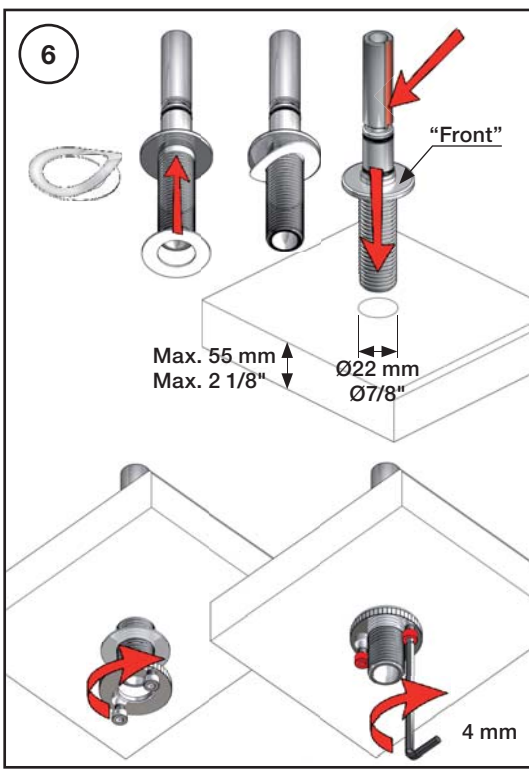

VOLA 500, 590, 500T1
 VOLA 2500
 VOLA SC1, SC3, SC5, SC7, SC9, SC10, SC12

Fitting instruction
 Montageanleitung
 Monteringsvejledning
 Monteringsvægledning
 Montage hanleiding
 Manuel de montage

Data, 3 Bar:

	l/min.	Gal/min.
500:	14,5	3.8
590:	9,0	2.4
500-T1:	11,0	2.9
2500:	18,7	4.9
SC1:	18,7	4.9
SC5, 7:	18,0	4.8
SC9:	11,0	2.9

Max. 65°C, 150°F

VA 2500: VA 1.42/19967 (090C, 090E)
 VA 590: VA 1.42/18868

Fitting instruction
Montageanleitung
Monteringsvejledning
Monteringsvægledning
Montage hanleiding
Manuel de montage