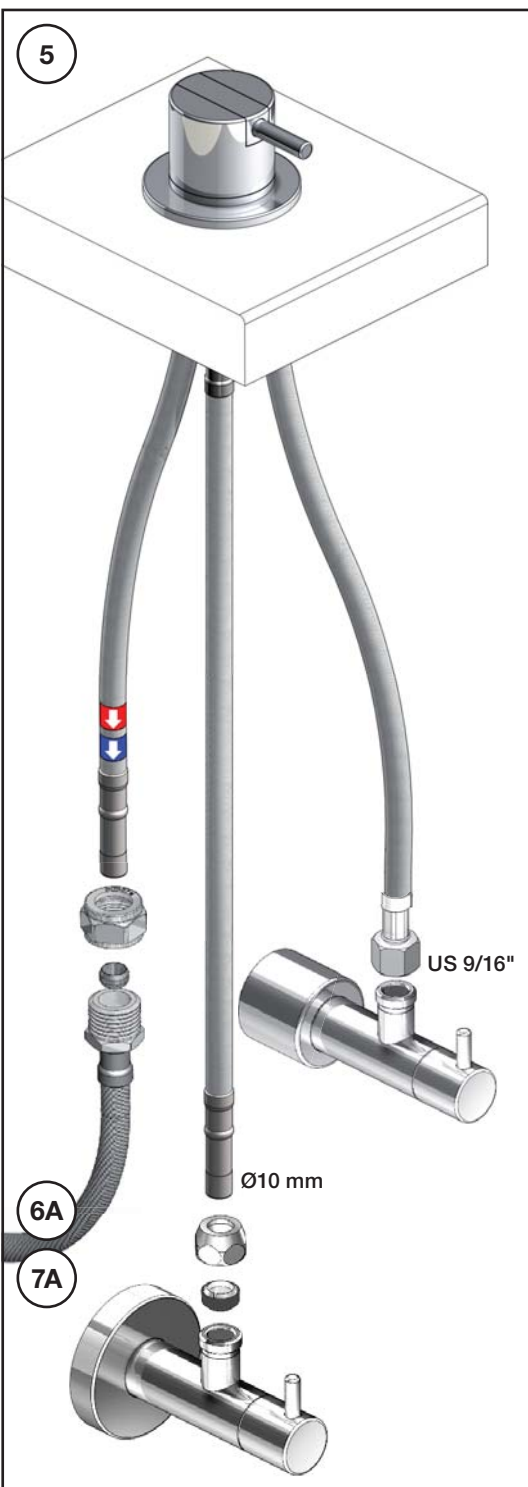

VOLA 500, 590, 500T1
 VOLA 2500
 VOLA SC1, SC3, SC5, SC7, SC9, SC10, SC12

Fitting instruction
 Montageanleitung
 Monteringsvejledning
 Monteringsvægledning
 Montage hanleiding
 Manuel de montage

Data, 3 Bar:

	l/min.	Gal/min.
500:	14,5	3.8
590:	9,0	2.4
500-T1:	11,0	2.9
2500:	18,7	4.9
SC1:	18,7	4.9
SC5, 7:	18,0	4.8
SC9:	11,0	2.9

Max. 65°C, 150°F

VA 2500: VA 1.42/19967 (090C, 090E)
 VA 590: VA 1.42/18868

Fitting instruction
Montageanleitung
Monteringsvejledning
Monteringsvægledning
Montage hanleiding
Manuel de montage

3

4

5