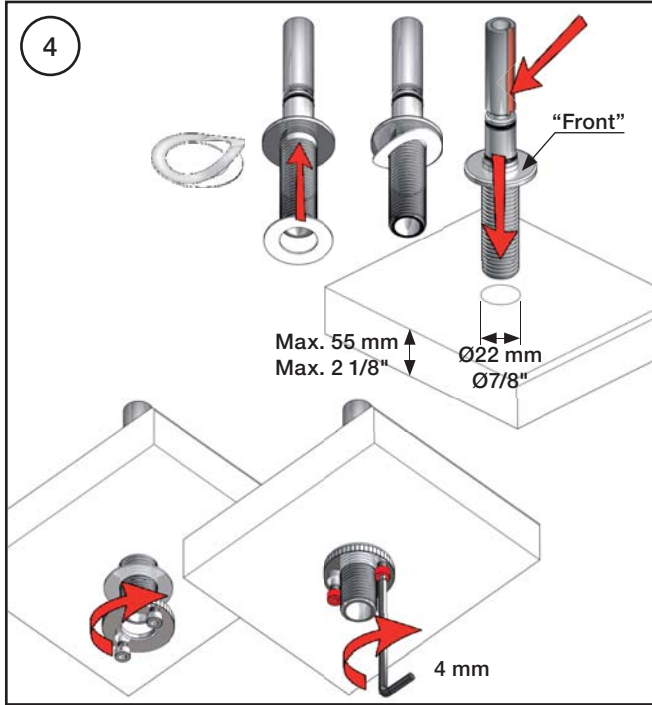

VOLA S50, S50D, S50DH
 VOLA KV3, KV4, KV9, KV10, KV15
 VOLA HV5, HV8, HV10
 VOLA SC2, SC4, SC6, SC8, SC11, SC13

Fitting instruction
 Montageanleitung
 Monteringsvejledning
 Monteringsvægledning
 Montage hanleiding
 Manuel de montage

Data, 3 Bar:

	l/min.	Gal/min.
S50:	32,0	8.5
KV3:	9,0	2.4
KV4:	9,0	2.4
KV10, 15:	9,0	2.4
HV5, 8, 10:	9,0	2.4
SC2, 4 (A24):	16,0	4.2
SC6, 8, 11, 13: (C)	26,0	6.9

Max. 65°C, 150°F

VA 1.42/18125
 (KV3, KV4, KV9, KV10, KV15, HV5, HV8, HV10)

4A

mm:	H	D	h
090	210	200	145
090A	110	85	40
090B	185	100	114
090C	185	100	114
090D	220	200	130
090E	170	200	65
090G	185	140	105
090H	265	230	155
090I	325	230	216
090V	355	145	270

Inches:	H	D	h
090	8 1/2"	8"	5 3/4"
090A	4 1/4"	3 1/2"	1 1/2"
090B	7"	4"	4 1/2"
090C	7"	4"	4 1/2"
090D	8 3/4"	8"	5"
090E	6 3/4"	8"	2 1/2"
090G	7"	5 1/2"	4"
090H	10 1/2"	9"	6"
090I	12 3/4"	9"	8 1/2"
090V	14"	5 3/4"	10 1/2"

090A
090B
090C
090E
090G
090H
090I
090V

1/2"

5

VOLA 500, 590, 500T1
 VOLA 2500
 VOLA SC1, SC3, SC5, SC7, SC9, SC10, SC12

Fitting instruction
 Montageanleitung
 Monteringsvejledning
 Monteringsvægledning
 Montage hanleiding
 Manuel de montage