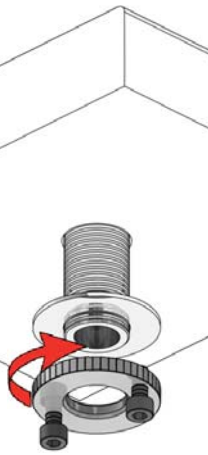

4A

mm:	H	D	h
090	210	200	145
090A	110	85	40
090B	185	100	114
090C	185	100	114
090D	220	200	130
090E	170	200	65
090G	185	140	105
090H	265	230	155
090I	325	230	216
090V	355	145	270

Inches:	H	D	h
090	8 1/2"	8"	5 3/4"
090A	4 1/4"	3 1/2"	1 1/2"
090B	7"	4"	4 1/2"
090C	7"	4"	4 1/2"
090D	8 3/4"	8"	5"
090E	6 3/4"	8"	2 1/2"
090G	7"	5 1/2"	4"
090H	10 1/2"	9"	6"
090I	12 3/4"	9"	8 1/2"
090V	14"	5 3/4"	10 1/2"

VOLA 090, 090A, 090B
 VOLA 090C, 090D, 090E
 VOLA 090G, 090H, 090I, 090V

Fitting instruction
 Montageanleitung
 Monteringsvejledning
 Monteringsvægledning
 Montage hanleiding
 Manuel de montage

3

4 mm

4

090
090D

090A
090B
090C
090E
090G
090H
090I
090V

1/2"

5

VOLA 500, 590, 500T1
 VOLA 2500
 VOLA SC1, SC3, SC5, SC7, SC9, SC10, SC12

Fitting instruction
 Montageanleitung
 Monteringsvejledning
 Monteringsvægledning
 Montage hanleiding
 Manuel de montage