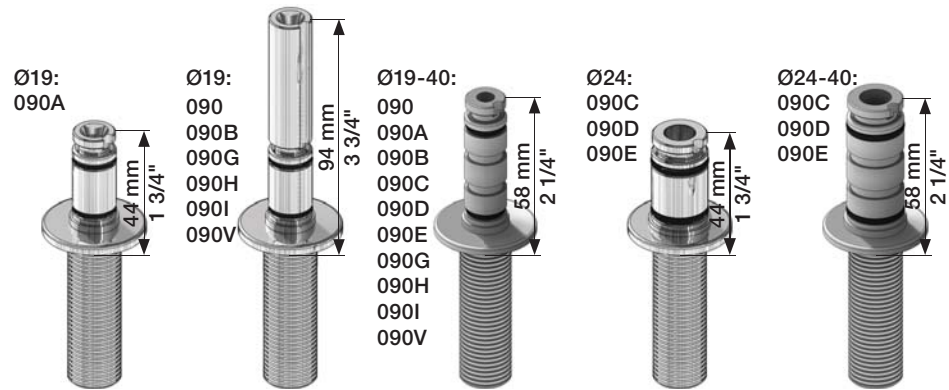

VOLA 090, 090A, 090B
VOLA 090C, 090D, 090E
VOLA 090G, 090H, 090I, 090V

Fitting instruction
Montageanleitung
Monteringsvejledning
Monteringsvægledning
Montage hanleiding
Manuel de montage