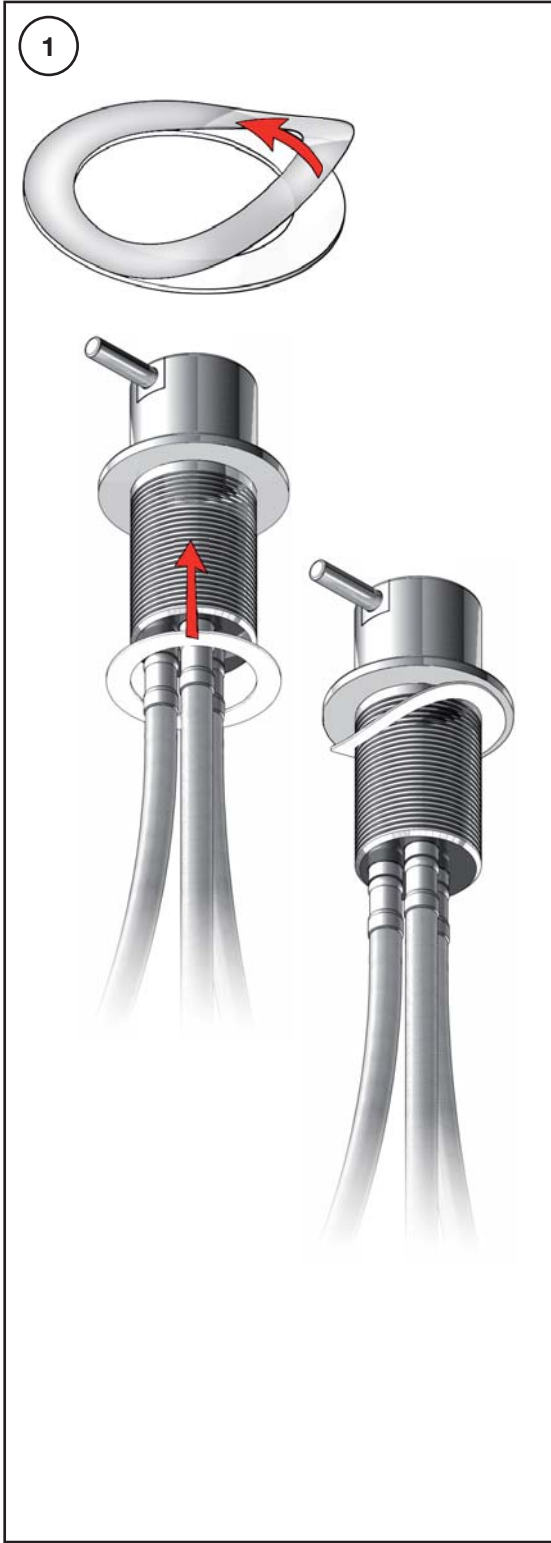

VA 2500: VA 1.42/19967 (090C, 090E)
VA 590: VA 1.42/18868