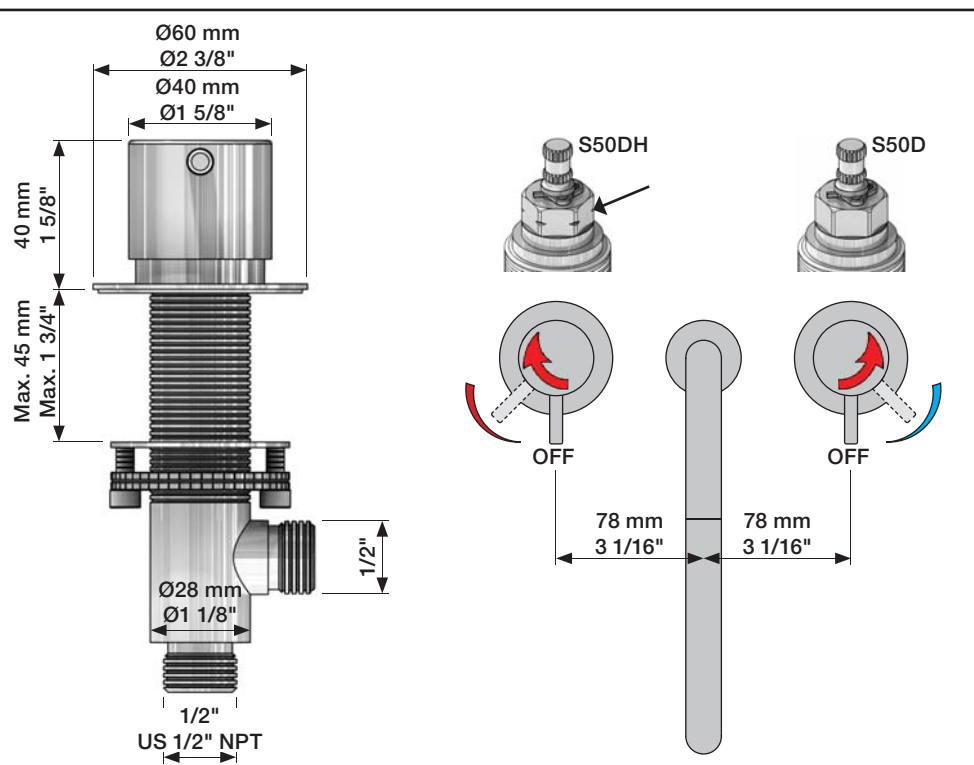

VOLA S50, S50D, S50DH
 VOLA KV3, KV4, KV9, KV10, KV15
 VOLA HV5, HV8, HV10
 VOLA SC2, SC4, SC6, SC8, SC11, SC13

Fitting instruction
 Montageanleitung
 Monteringsvejledning
 Monteringsvægledning
 Montage hanleiding
 Manuel de montage

Data, 3 Bar:

	l/min.	Gal/min.
S50:	32,0	8.5
KV3:	9,0	2.4
KV4:	9,0	2.4
KV10, 15:	9,0	2.4
HV5, 8, 10:	9,0	2.4
SC2, 4 (A24):	16,0	4.2
SC6, 8, 11, 13: (C)	26,0	6.9

Max. 65°C, 150°F

VA 1.42/18125
 (KV3, KV4, KV9, KV10, KV15, HV5, HV8, HV10)

4A

mm:	H	D	h
090	210	200	145
090A	110	85	40
090B	185	100	114
090C	185	100	114
090D	220	200	130
090E	170	200	65
090G	185	140	105
090H	265	230	155
090I	325	230	216
090V	355	145	270

Inches:	H	D	h
090	8 1/2"	8"	5 3/4"
090A	4 1/4"	3 1/2"	1 1/2"
090B	7"	4"	4 1/2"
090C	7"	4"	4 1/2"
090D	8 3/4"	8"	5"
090E	6 3/4"	8"	2 1/2"
090G	7"	5 1/2"	4"
090H	10 1/2"	9"	6"
090I	12 3/4"	9"	8 1/2"
090V	14"	5 3/4"	10 1/2"

090A
090B
090C
090E
090G
090H
090I
090V

1/2"

5

VOLA 500, 590, 500T1
 VOLA 2500
 VOLA SC1, SC3, SC5, SC7, SC9, SC10, SC12

Fitting instruction
 Montageanleitung
 Monteringsvejledning
 Monteringsvægledning
 Montage hanleiding
 Manuel de montage