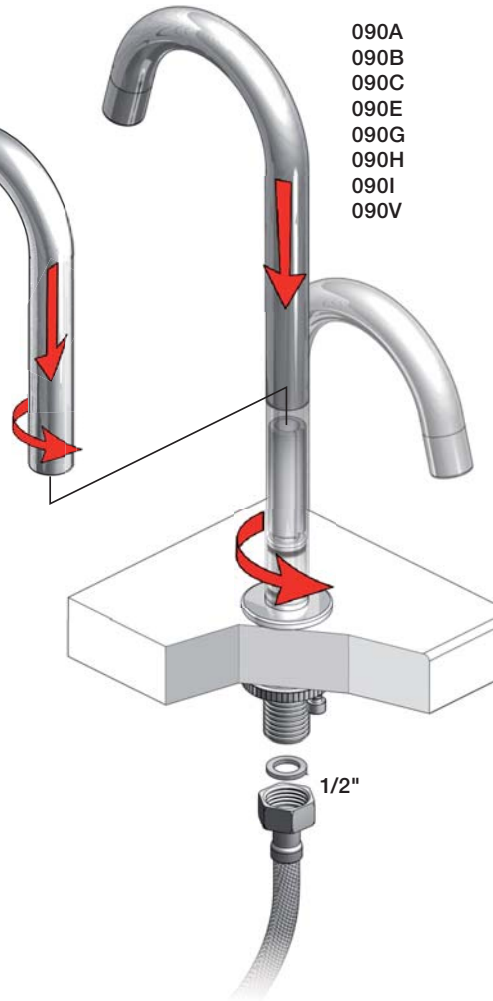

4A

mm:	H	D	h
090	210	200	145
090A	110	85	40
090B	185	100	114
090C	185	100	114
090D	220	200	130
090E	170	200	65
090G	185	140	105
090H	265	230	155
090I	325	230	216
090V	355	145	270

Inches:	H	D	h
090	8 1/2"	8"	5 3/4"
090A	4 1/4"	3 1/2"	1 1/2"
090B	7"	4"	4 1/2"
090C	7"	4"	4 1/2"
090D	8 3/4"	8"	5"
090E	6 3/4"	8"	2 1/2"
090G	7"	5 1/2"	4"
090H	10 1/2"	9"	6"
090I	12 3/4"	9"	8 1/2"
090V	14"	5 3/4"	10 1/2"

VOLA 090, 090A, 090B
 VOLA 090C, 090D, 090E
 VOLA 090G, 090H, 090I, 090V

Fitting instruction
 Montageanleitung
 Monteringsvejledning
 Monteringsvægledning
 Montage hanleiding
 Manuel de montage

3

4 mm

4

090
090D

090A
090B
090C
090E
090G
090H
090I
090V

1/2"

5

VOLA 500, 590, 500T1
 VOLA 2500
 VOLA SC1, SC3, SC5, SC7, SC9, SC10, SC12

Fitting instruction
 Montageanleitung
 Monteringsvejledning
 Monteringsvægledning
 Montage hanleiding
 Manuel de montage