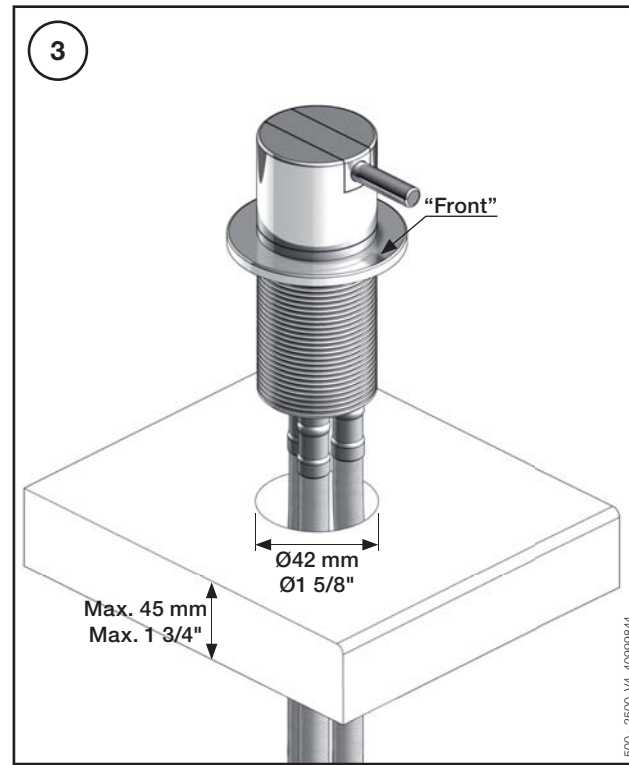

VA 2500: VA 1.42/19967 (090C, 090E)
VA 590: VA 1.42/18868