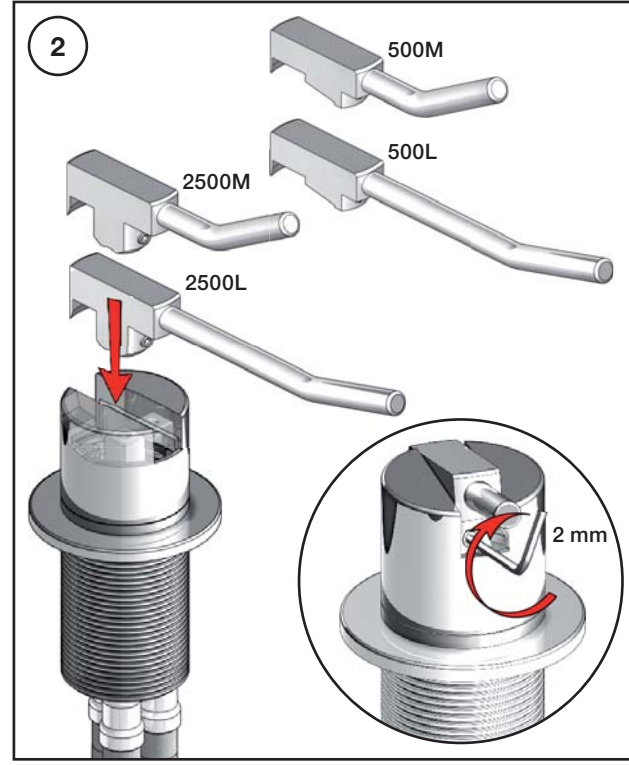

VA 2500: VA 1.42/19967 (090C, 090E)
VA 590: VA 1.42/18868