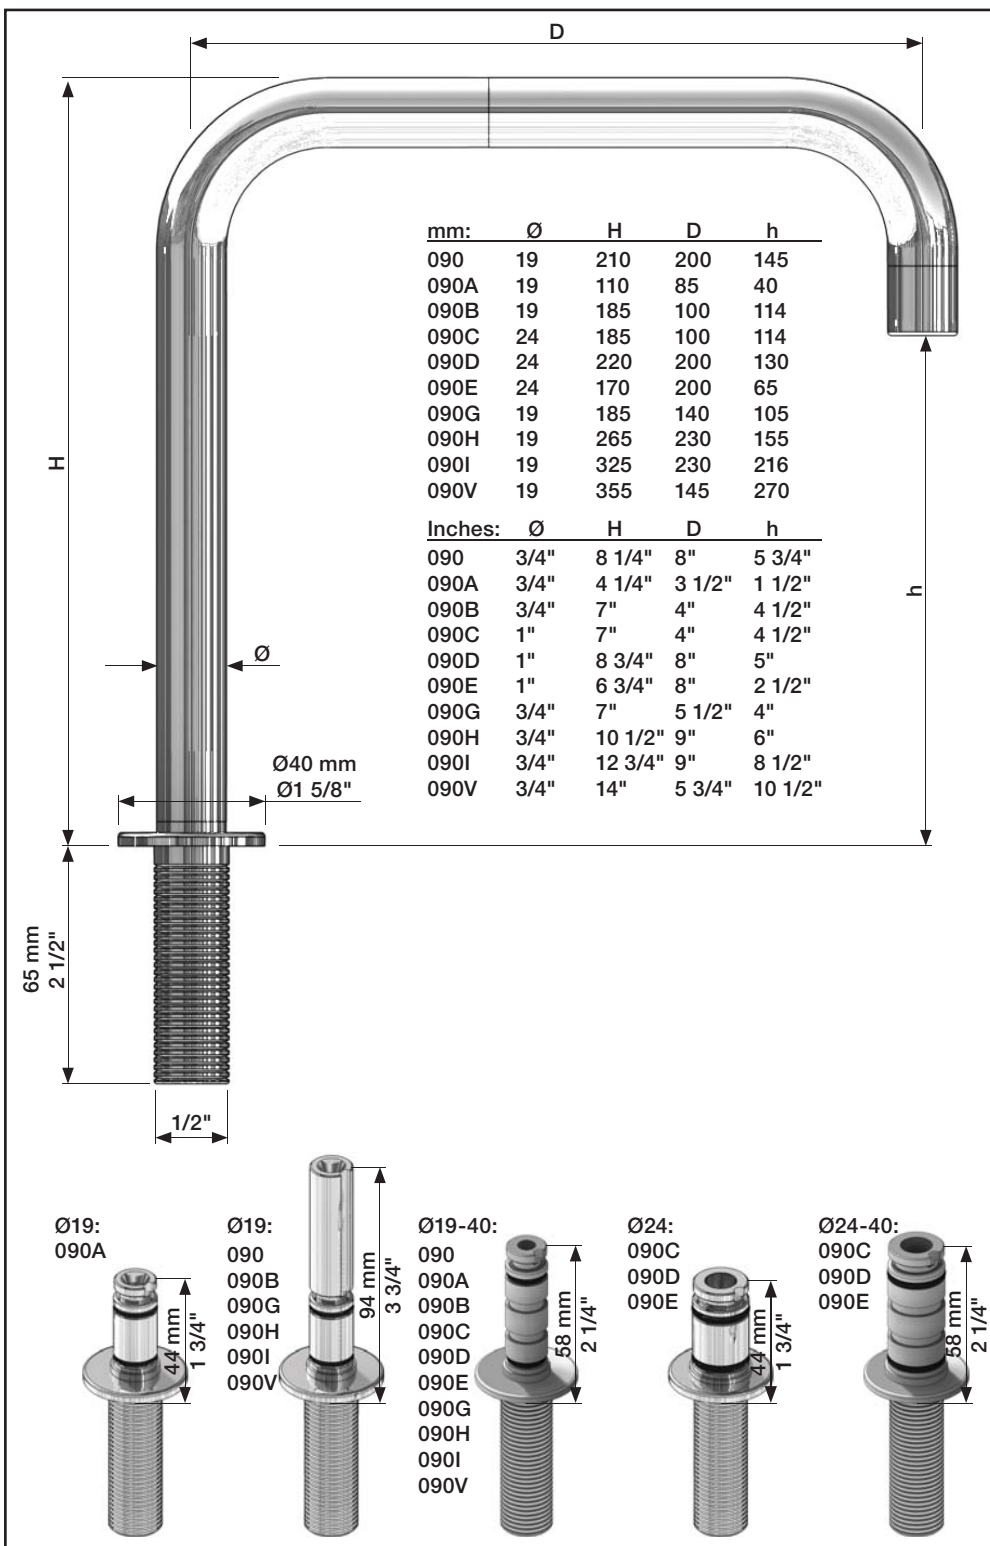

Data, 3 Bar:

	l/min.	Gal/min.
S50:	32,0	8.5
KV3:	9,0	2.4
KV4:	9,0	2.4
KV10, 15:	9,0	2.4
HV5, 8, 10:	9,0	2.4
SC2, 4 (A24):	16,0	4.2
SC6, 8, 11, 13: (C)	26,0	6.9

Max. 65°C, 150°F

VA 1.42/18125
 (KV3, KV4, KV9, KV10, KV15, HV5, HV8, HV10)

4A

mm:	H	D	h
090	210	200	145
090A	110	85	40
090B	185	100	114
090C	185	100	114
090D	220	200	130
090E	170	200	65
090G	185	140	105
090H	265	230	155
090I	325	230	216
090V	355	145	270

Inches:	H	D	h
090	8 1/2"	8"	5 3/4"
090A	4 1/4"	3 1/2"	1 1/2"
090B	7"	4"	4 1/2"
090C	7"	4"	4 1/2"
090D	8 3/4"	8"	5"
090E	6 3/4"	8"	2 1/2"
090G	7"	5 1/2"	4"
090H	10 1/2"	9"	6"
090I	12 3/4"	9"	8 1/2"
090V	14"	5 3/4"	10 1/2"

VOLA 090, 090A, 090B
 VOLA 090C, 090D, 090E
 VOLA 090G, 090H, 090I, 090V

Fitting instruction
 Montageanleitung
 Monteringsvejledning
 Monteringsvægledning
 Montage hanleiding
 Manuel de montage

3

4 mm

4

090
090D

090A
090B
090C
090E
090G
090H
090I
090V

1/2"

5

VOLA 500, 590, 500T1
 VOLA 2500
 VOLA SC1, SC3, SC5, SC7, SC9, SC10, SC12

Fitting instruction
 Montageanleitung
 Monteringsvejledning
 Monteringsvægledning
 Montage hanleiding
 Manuel de montage