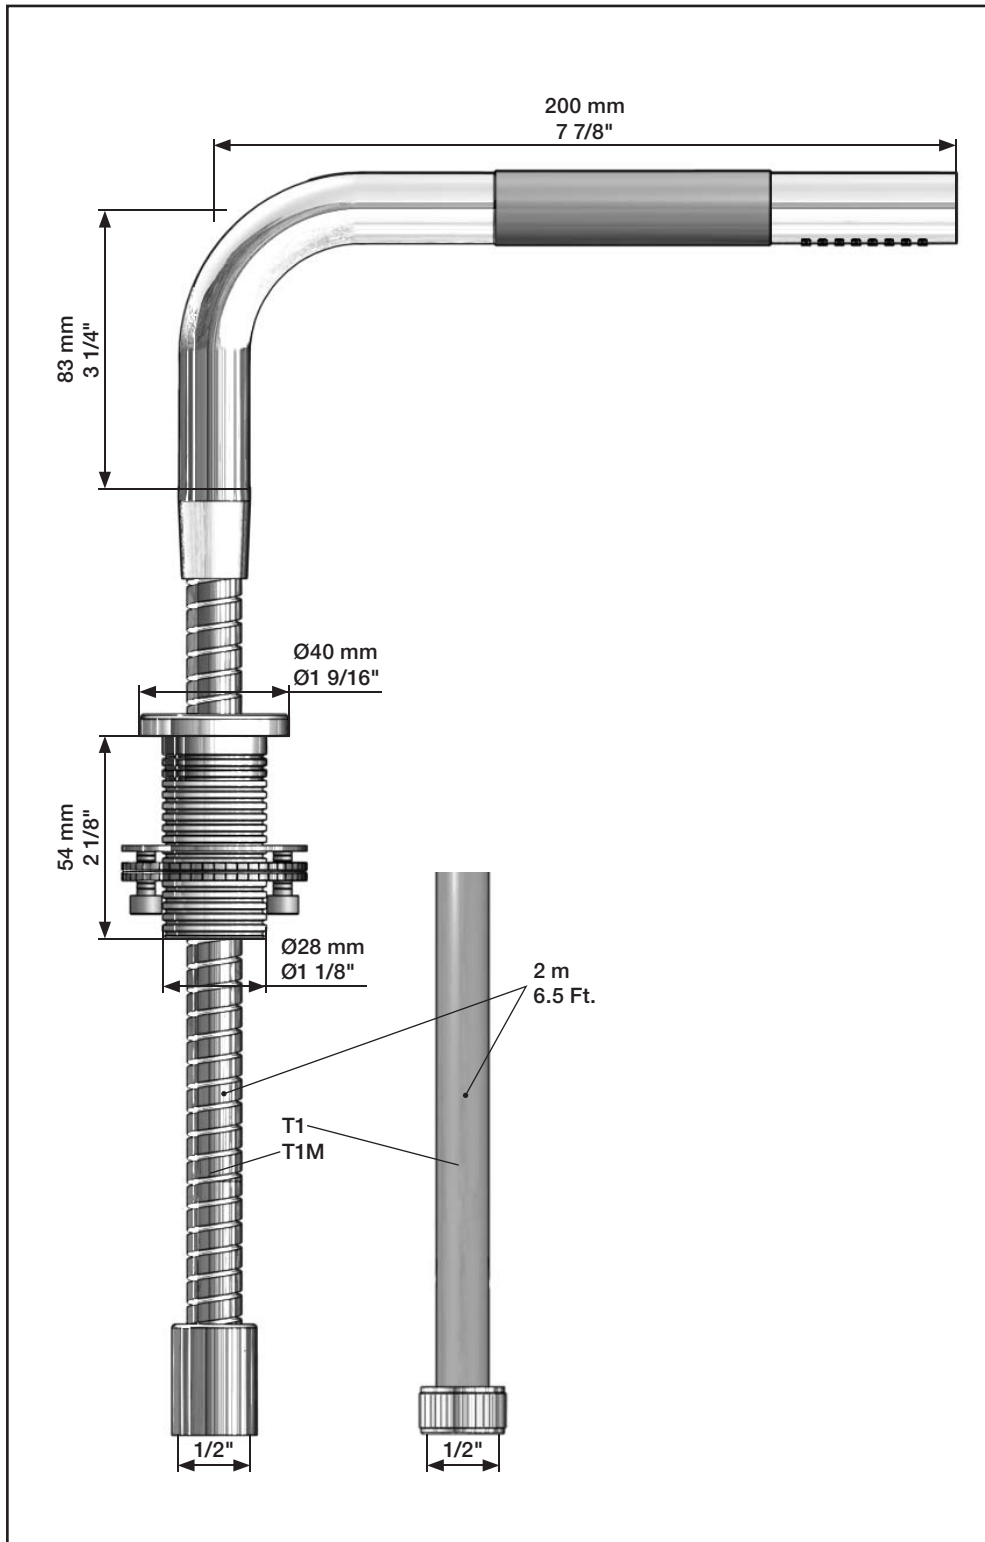

Fitting instruction
Montageanleitung
Monteringsvejledning
Monteringsvægledning
Montage hanleiding
Manuel de montage