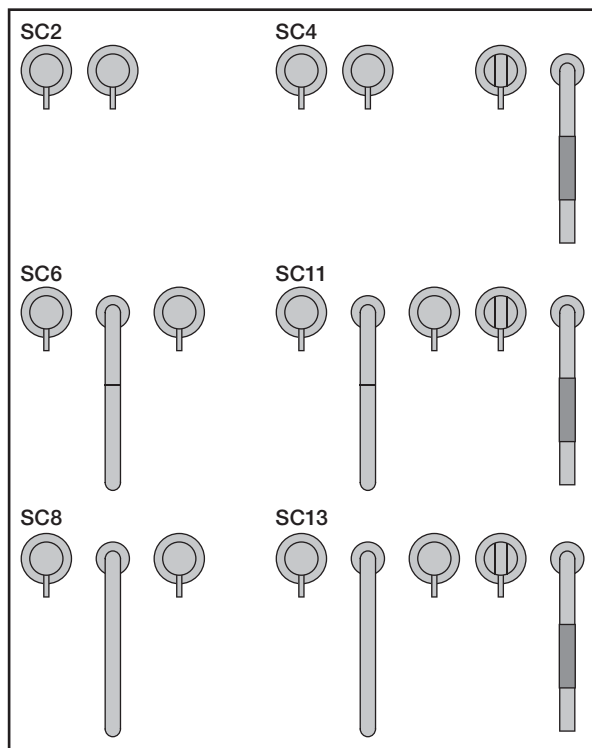

VOLA S50, S50D, S50DH
 VOLA KV3, KV4, KV9, KV10, KV15
 VOLA HV5, HV8, HV10
 VOLA SC2, SC4, SC6, SC8, SC11, SC13

Fitting instruction
 Montageanleitung
 Monteringsvejledning
 Monteringsvægledning
 Montage hanleiding
 Manuel de montage

Data, 3 Bar:

	l/min.	Gal/min.
S50:	32,0	8.5
KV3:	9,0	2.4
KV4:	9,0	2.4
KV10, 15:	9,0	2.4
HV5, 8, 10:	9,0	2.4
SC2, 4 (A24):	16,0	4.2
SC6, 8, 11, 13: (C)	26,0	6.9

Max. 65°C, 150°F

VA 1.42/18125
 (KV3, KV4, KV9, KV10, KV15, HV5, HV8, HV10)

4A

mm:	H	D	h
090	210	200	145
090A	110	85	40
090B	185	100	114
090C	185	100	114
090D	220	200	130
090E	170	200	65
090G	185	140	105
090H	265	230	155
090I	325	230	216
090V	355	145	270

Inches:	H	D	h
090	8 1/2"	8"	5 3/4"
090A	4 1/4"	3 1/2"	1 1/2"
090B	7"	4"	4 1/2"
090C	7"	4"	4 1/2"
090D	8 3/4"	8"	5"
090E	6 3/4"	8"	2 1/2"
090G	7"	5 1/2"	4"
090H	10 1/2"	9"	6"
090I	12 3/4"	9"	8 1/2"
090V	14"	5 3/4"	10 1/2"

090A
090B
090C
090E
090G
090H
090I
090V

1/2"

5

VOLA 500, 590, 500T1
 VOLA 2500
 VOLA SC1, SC3, SC5, SC7, SC9, SC10, SC12

Fitting instruction
 Montageanleitung
 Monteringsvejledning
 Monteringsvægledning
 Montage hanleiding
 Manuel de montage