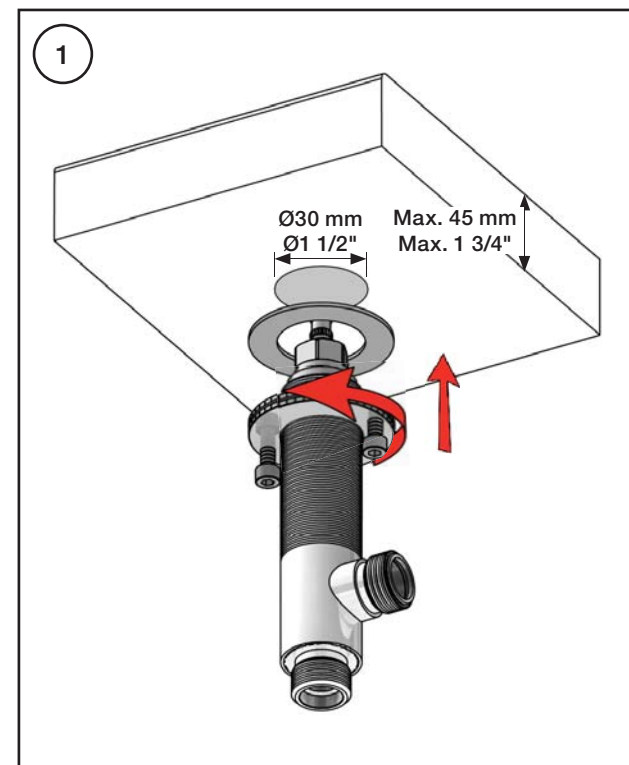

VOLA S50, S50D, S50DH
 VOLA KV3, KV4, KV9, KV10, KV15
 VOLA HV5, HV8, HV10
 VOLA SC2, SC4, SC6, SC8, SC11, SC13

Fitting instruction
 Montageanleitung
 Monteringsvejledning
 Monteringsvægledning
 Montage hanleiding
 Manuel de montage

Data, 3 Bar:

	l/min.	Gal/min.
S50:	32,0	8.5
KV3:	9,0	2.4
KV4:	9,0	2.4
KV10, 15:	9,0	2.4
HV5, 8, 10:	9,0	2.4
SC2, 4 (A24):	16,0	4.2
SC6, 8, 11, 13: (C)	26,0	6.9

Max. 65°C, 150°F

VA 1.42/18125
 (KV3, KV4, KV9, KV10, KV15, HV5, HV8, HV10)

4A

mm:	H	D	h
090	210	200	145
090A	110	85	40
090B	185	100	114
090C	185	100	114
090D	220	200	130
090E	170	200	65
090G	185	140	105
090H	265	230	155
090I	325	230	216
090V	355	145	270

Inches:	H	D	h
090	8 1/2"	8"	5 3/4"
090A	4 1/4"	3 1/2"	1 1/2"
090B	7"	4"	4 1/2"
090C	7"	4"	4 1/2"
090D	8 3/4"	8"	5"
090E	6 3/4"	8"	2 1/2"
090G	7"	5 1/2"	4"
090H	10 1/2"	9"	6"
090I	12 3/4"	9"	8 1/2"
090V	14"	5 3/4"	10 1/2"

090A
090B
090C
090E
090G
090H
090I
090V

1/2"

5

VOLA 500, 590, 500T1
 VOLA 2500
 VOLA SC1, SC3, SC5, SC7, SC9, SC10, SC12

Fitting instruction
 Montageanleitung
 Monteringsvejledning
 Monteringsvægledning
 Montage hanleiding
 Manuel de montage