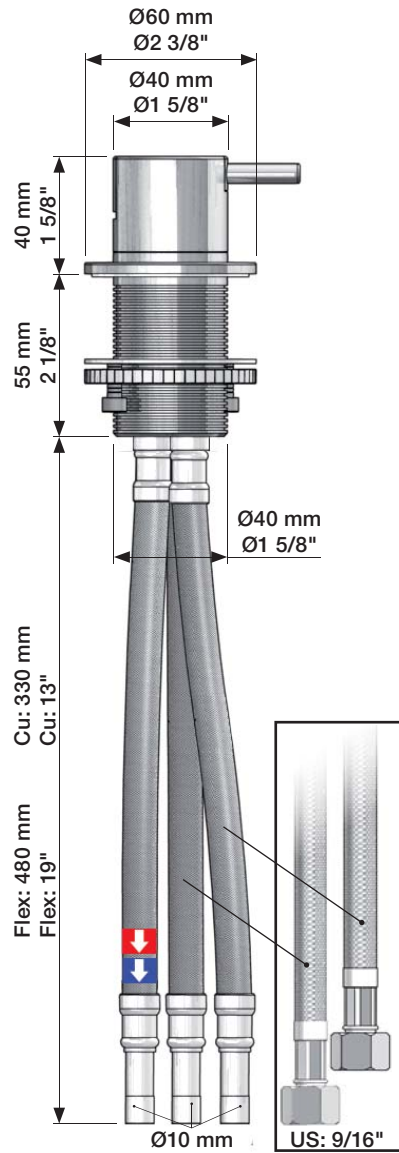

Data, 3 Bar:

	l/min.	Gal/min.
S50:	32,0	8.5
KV3:	9,0	2.4
KV4:	9,0	2.4
KV10, 15:	9,0	2.4
HV5, 8, 10:	9,0	2.4
SC2, 4 (A24):	16,0	4.2
SC6, 8, 11, 13: (C)	26,0	6.9

Max. 65°C, 150°F

VA 1.42/18125
 (KV3, KV4, KV9, KV10, KV15, HV5, HV8, HV10)

4A

mm:	H	D	h
090	210	200	145
090A	110	85	40
090B	185	100	114
090C	185	100	114
090D	220	200	130
090E	170	200	65
090G	185	140	105
090H	265	230	155
090I	325	230	216
090V	355	145	270

Inches:	H	D	h
090	8 1/2"	8"	5 3/4"
090A	4 1/4"	3 1/2"	1 1/2"
090B	7"	4"	4 1/2"
090C	7"	4"	4 1/2"
090D	8 3/4"	8"	5"
090E	6 3/4"	8"	2 1/2"
090G	7"	5 1/2"	4"
090H	10 1/2"	9"	6"
090I	12 3/4"	9"	8 1/2"
090V	14"	5 3/4"	10 1/2"

VOLA 090, 090A, 090B
 VOLA 090C, 090D, 090E
 VOLA 090G, 090H, 090I, 090V

Fitting instruction
 Montageanleitung
 Monteringsvejledning
 Monteringsvægledning
 Montage hanleiding
 Manuel de montage

3

4 mm

4

090
090D

090A
090B
090C
090E
090G
090H
090I
090V

1/2"

5

VOLA 500, 590, 500T1
 VOLA 2500
 VOLA SC1, SC3, SC5, SC7, SC9, SC10, SC12

Fitting instruction
 Montageanleitung
 Monteringsvejledning
 Monteringsvægledning
 Montage hanleiding
 Manuel de montage