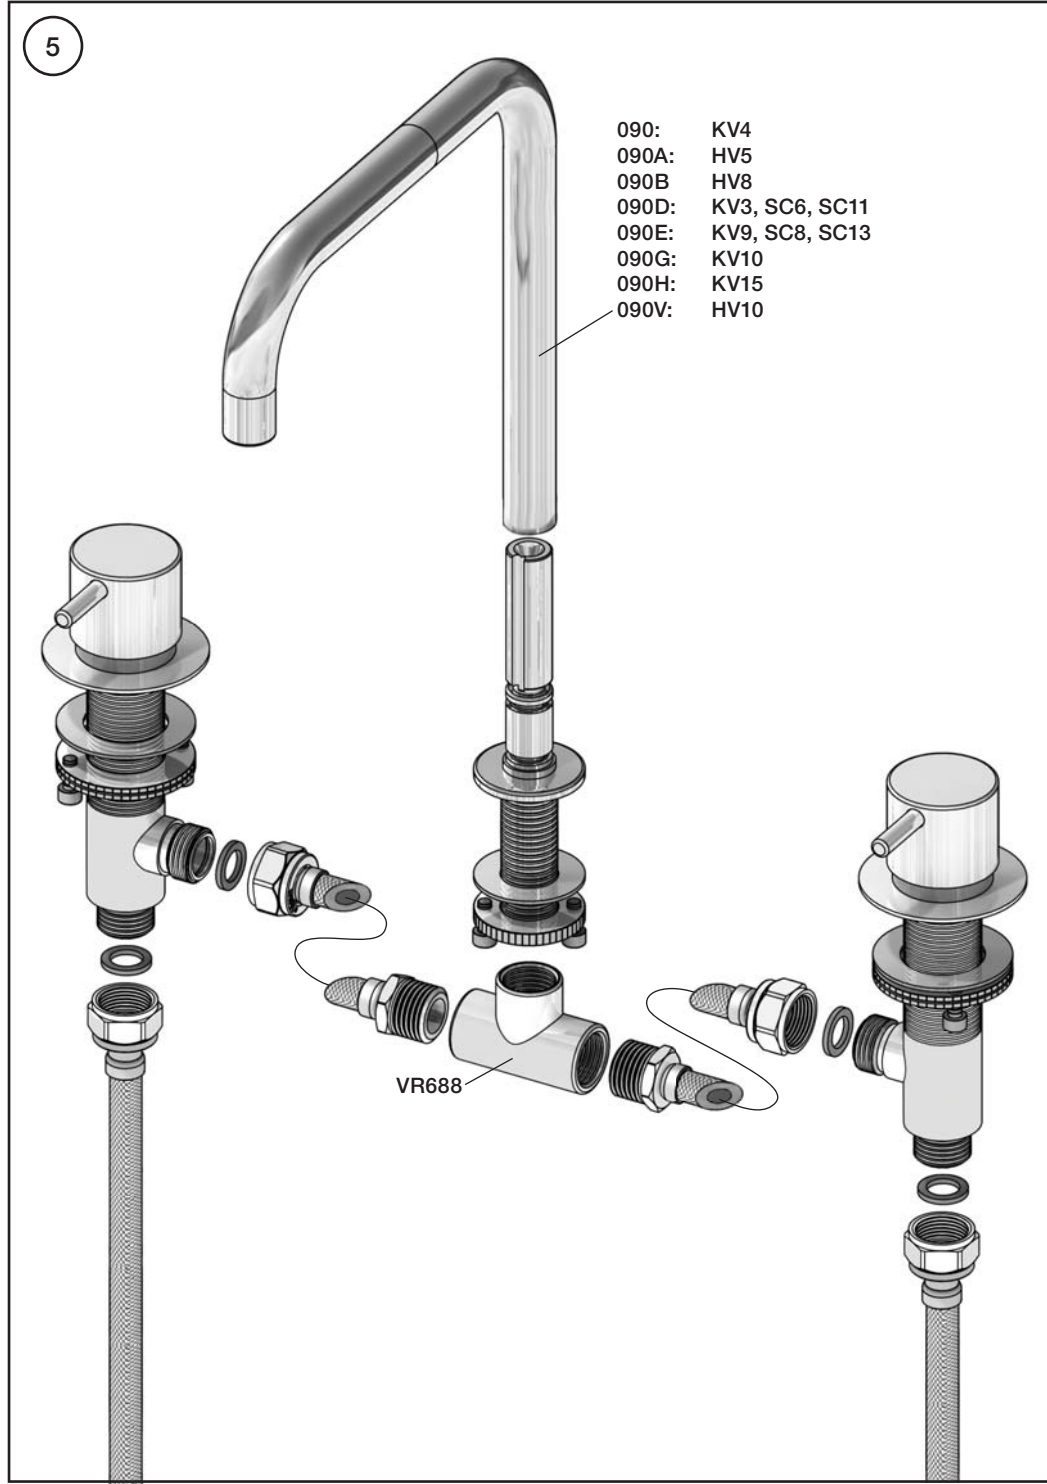

VOLA S50, S50D, S50DH
 VOLA KV3, KV4, KV9, KV10, KV15
 VOLA HV5, HV8, HV10
 VOLA SC2, SC4, SC6, SC8, SC11, SC13

Fitting instruction
 Montageanleitung
 Monteringsvejledning
 Monteringsvægledning
 Montage hanleiding
 Manuel de montage

4A

mm:	H	D	h
090	210	200	145
090A	110	85	40
090B	185	100	114
090C	185	100	114
090D	220	200	130
090E	170	200	65
090G	185	140	105
090H	265	230	155
090I	325	230	216
090V	355	145	270

Inches:	H	D	h
090	8 1/2"	8"	5 3/4"
090A	4 1/4"	3 1/2"	1 1/2"
090B	7"	4"	4 1/2"
090C	7"	4"	4 1/2"
090D	8 3/4"	8"	5"
090E	6 3/4"	8"	2 1/2"
090G	7"	5 1/2"	4"
090H	10 1/2"	9"	6"
090I	12 3/4"	9"	8 1/2"
090V	14"	5 3/4"	10 1/2"

VOLA 090, 090A, 090B
 VOLA 090C, 090D, 090E
 VOLA 090G, 090H, 090I, 090V

Fitting instruction
 Montageanleitung
 Monteringsvejledning
 Monteringsvægledning
 Montage hanleiding
 Manuel de montage

3

4 mm

4

090
090D

090A
090B
090C
090E
090G
090H
090I
090V

1/2"

5

VOLA 500, 590, 500T1
 VOLA 2500
 VOLA SC1, SC3, SC5, SC7, SC9, SC10, SC12

Fitting instruction
 Montageanleitung
 Monteringsvejledning
 Monteringsvægledning
 Montage hanleiding
 Manuel de montage