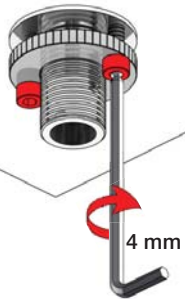

4A

mm:	H	D	h
090	210	200	145
090A	110	85	40
090B	185	100	114
090C	185	100	114
090D	220	200	130
090E	170	200	65
090G	185	140	105
090H	265	230	155
090I	325	230	216
090V	355	145	270

Inches:	H	D	h
090	8 1/2"	8"	5 3/4"
090A	4 1/4"	3 1/2"	1 1/2"
090B	7"	4"	4 1/2"
090C	7"	4"	4 1/2"
090D	8 3/4"	8"	5"
090E	6 3/4"	8"	2 1/2"
090G	7"	5 1/2"	4"
090H	10 1/2"	9"	6"
090I	12 3/4"	9"	8 1/2"
090V	14"	5 3/4"	10 1/2"

VOLA 090, 090A, 090B
 VOLA 090C, 090D, 090E
 VOLA 090G, 090H, 090I, 090V

Fitting instruction
 Montageanleitung
 Monteringsvejledning
 Monteringsvægledning
 Montage hanleiding
 Manuel de montage

3

4 mm

4

090
090D

090A
090B
090C
090E
090G
090H
090I
090V

1/2"

5

VOLA 500, 590, 500T1
 VOLA 2500
 VOLA SC1, SC3, SC5, SC7, SC9, SC10, SC12

Fitting instruction
 Montageanleitung
 Monteringsvejledning
 Monteringsvægledning
 Montage hanleiding
 Manuel de montage