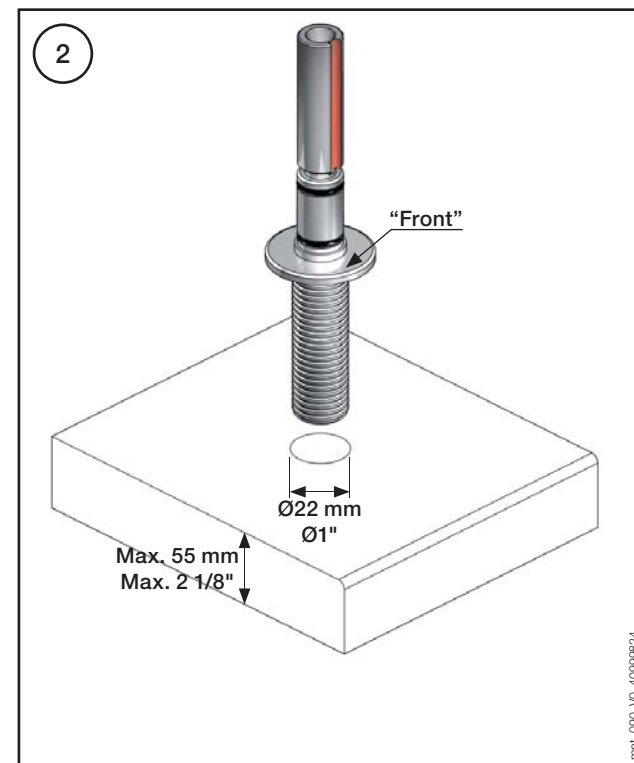

VOLA 090, 090A, 090B
VOLA 090C, 090D, 090E
VOLA 090G, 090H, 090I, 090V

Fitting instruction
Montageanleitung
Monteringsvejledning
Monteringsvægledning
Montage hanleiding
Manuel de montage