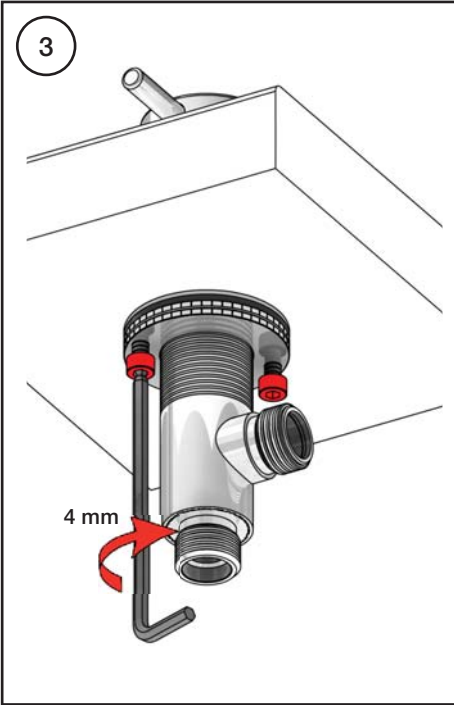

VOLA S50, S50D, S50DH
 VOLA KV3, KV4, KV9, KV10, KV15
 VOLA HV5, HV8, HV10
 VOLA SC2, SC4, SC6, SC8, SC11, SC13

Fitting instruction
 Montageanleitung
 Monteringsvejledning
 Monteringsvægledning
 Montage hanleiding
 Manuel de montage

Data, 3 Bar:

	l/min.	Gal/min.
S50:	32,0	8.5
KV3:	9,0	2.4
KV4:	9,0	2.4
KV10, 15:	9,0	2.4
HV5, 8, 10:	9,0	2.4
SC2, 4 (A24):	16,0	4.2
SC6, 8, 11, 13: (C)	26,0	6.9

Max. 65°C, 150°F

VA 1.42/18125
 (KV3, KV4, KV9, KV10, KV15, HV5, HV8, HV10)

4A

mm:	H	D	h
090	210	200	145
090A	110	85	40
090B	185	100	114
090C	185	100	114
090D	220	200	130
090E	170	200	65
090G	185	140	105
090H	265	230	155
090I	325	230	216
090V	355	145	270

Inches:	H	D	h
090	8 1/2"	8"	5 3/4"
090A	4 1/4"	3 1/2"	1 1/2"
090B	7"	4"	4 1/2"
090C	7"	4"	4 1/2"
090D	8 3/4"	8"	5"
090E	6 3/4"	8"	2 1/2"
090G	7"	5 1/2"	4"
090H	10 1/2"	9"	6"
090I	12 3/4"	9"	8 1/2"
090V	14"	5 3/4"	10 1/2"

090A
090B
090C
090E
090G
090H
090I
090V

1/2"

5

VOLA 500, 590, 500T1
 VOLA 2500
 VOLA SC1, SC3, SC5, SC7, SC9, SC10, SC12

Fitting instruction
 Montageanleitung
 Monteringsvejledning
 Monteringsvægledning
 Montage hanleiding
 Manuel de montage