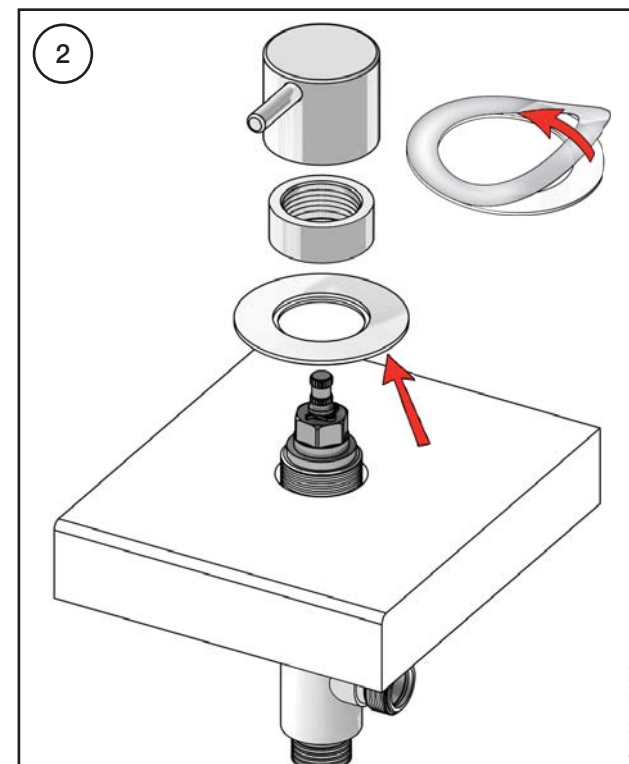

VOLA S50, S50D, S50DH
 VOLA KV3, KV4, KV9, KV10, KV15
 VOLA HV5, HV8, HV10
 VOLA SC2, SC4, SC6, SC8, SC11, SC13

Fitting instruction
 Montageanleitung
 Monteringsvejledning
 Monteringsvægledning
 Montage hanleiding
 Manuel de montage

Data, 3 Bar:

	l/min.	Gal/min.
S50:	32,0	8.5
KV3:	9,0	2.4
KV4:	9,0	2.4
KV10, 15:	9,0	2.4
HV5, 8, 10:	9,0	2.4
SC2, 4 (A24):	16,0	4.2
SC6, 8, 11, 13: (C)	26,0	6.9

Max. 65°C, 150°F

VA 1.42/18125
 (KV3, KV4, KV9, KV10, KV15, HV5, HV8, HV10)

4A

mm:	H	D	h
090	210	200	145
090A	110	85	40
090B	185	100	114
090C	185	100	114
090D	220	200	130
090E	170	200	65
090G	185	140	105
090H	265	230	155
090I	325	230	216
090V	355	145	270

Inches:	H	D	h
090	8 1/2"	8"	5 3/4"
090A	4 1/4"	3 1/2"	1 1/2"
090B	7"	4"	4 1/2"
090C	7"	4"	4 1/2"
090D	8 3/4"	8"	5"
090E	6 3/4"	8"	2 1/2"
090G	7"	5 1/2"	4"
090H	10 1/2"	9"	6"
090I	12 3/4"	9"	8 1/2"
090V	14"	5 3/4"	10 1/2"

090A
090B
090C
090E
090G
090H
090I
090V

1/2"

5

VOLA 500, 590, 500T1
 VOLA 2500
 VOLA SC1, SC3, SC5, SC7, SC9, SC10, SC12

Fitting instruction
 Montageanleitung
 Monteringsvejledning
 Monteringsvægledning
 Montage hanleiding
 Manuel de montage