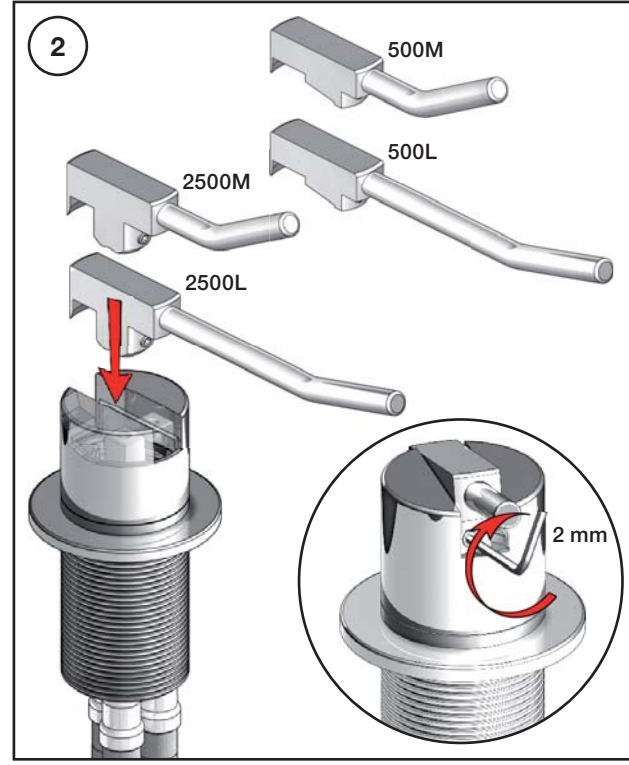

VOLA 500, 590, 500T1
 VOLA 2500
 VOLA SC1, SC3, SC5, SC7, SC9, SC10, SC12

Fitting instruction
 Montageanleitung
 Monteringsvejledning
 Monteringsvægledning
 Montage hanleiding
 Manuel de montage

Data, 3 Bar:

	l/min.	Gal/min.
500:	14,5	3.8
590:	9,0	2.4
500-T1:	11,0	2.9
2500:	18,7	4.9
SC1:	18,7	4.9
SC5, 7:	18,0	4.8
SC9:	11,0	2.9

Max. 65°C, 150°F

500 - 2500_V4_40998844

VOLA 090, 090A, 090B
 VOLA 090C, 090D, 090E
 VOLA 090G, 090H, 090I, 090V