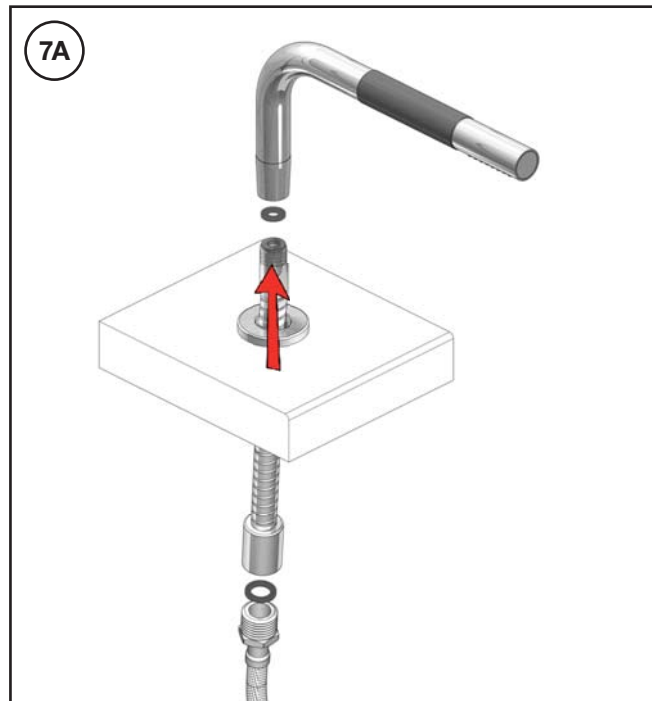

VOLA 500, 590, 500T1
 VOLA 2500
 VOLA SC1, SC3, SC5, SC7, SC9, SC10, SC12

Fitting instruction
 Montageanleitung
 Monteringsvejledning
 Monteringsvægledning
 Montage hanleiding
 Manuel de montage

Data, 3 Bar:

	l/min.	Gal/min.
500:	14,5	3.8
590:	9,0	2.4
500-T1:	11,0	2.9
2500:	18,7	4.9
SC1:	18,7	4.9
SC5, 7:	18,0	4.8
SC9:	11,0	2.9

Max. 65°C, 150°F

500 - 2500_V4_40998844

VOLA 090, 090A, 090B
 VOLA 090C, 090D, 090E
 VOLA 090G, 090H, 090I, 090V