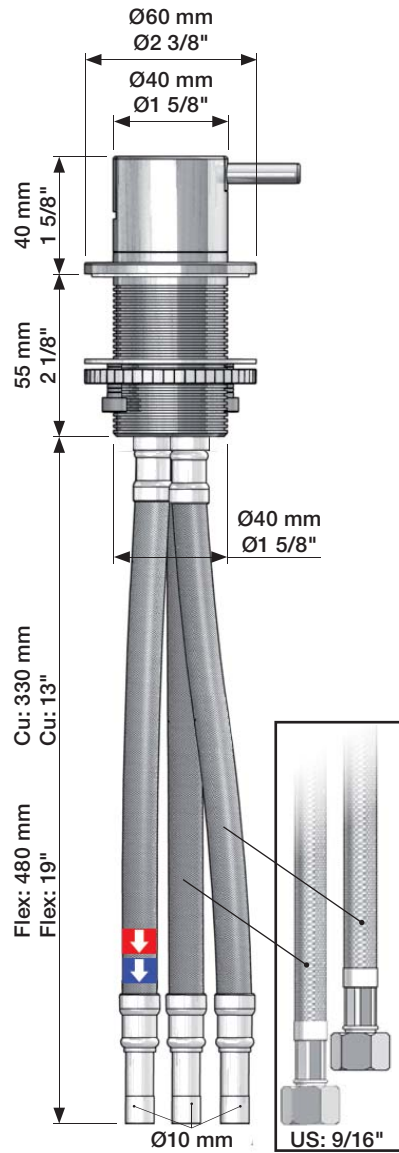

VOLA 500, 590, 500T1
 VOLA 2500
 VOLA SC1, SC3, SC5, SC7, SC9, SC10, SC12

Fitting instruction
 Montageanleitung
 Monteringsvejledning
 Monteringsvægledning
 Montage hanleiding
 Manuel de montage

Data, 3 Bar:

	l/min.	Gal/min.
500:	14,5	3.8
590:	9,0	2.4
500-T1:	11,0	2.9
2500:	18,7	4.9
SC1:	18,7	4.9
SC5, 7:	18,0	4.8
SC9:	11,0	2.9

Max. 65°C, 150°F

500 - 2500_V4_40998844

VOLA 090, 090A, 090B
 VOLA 090C, 090D, 090E
 VOLA 090G, 090H, 090I, 090V

3

4

5