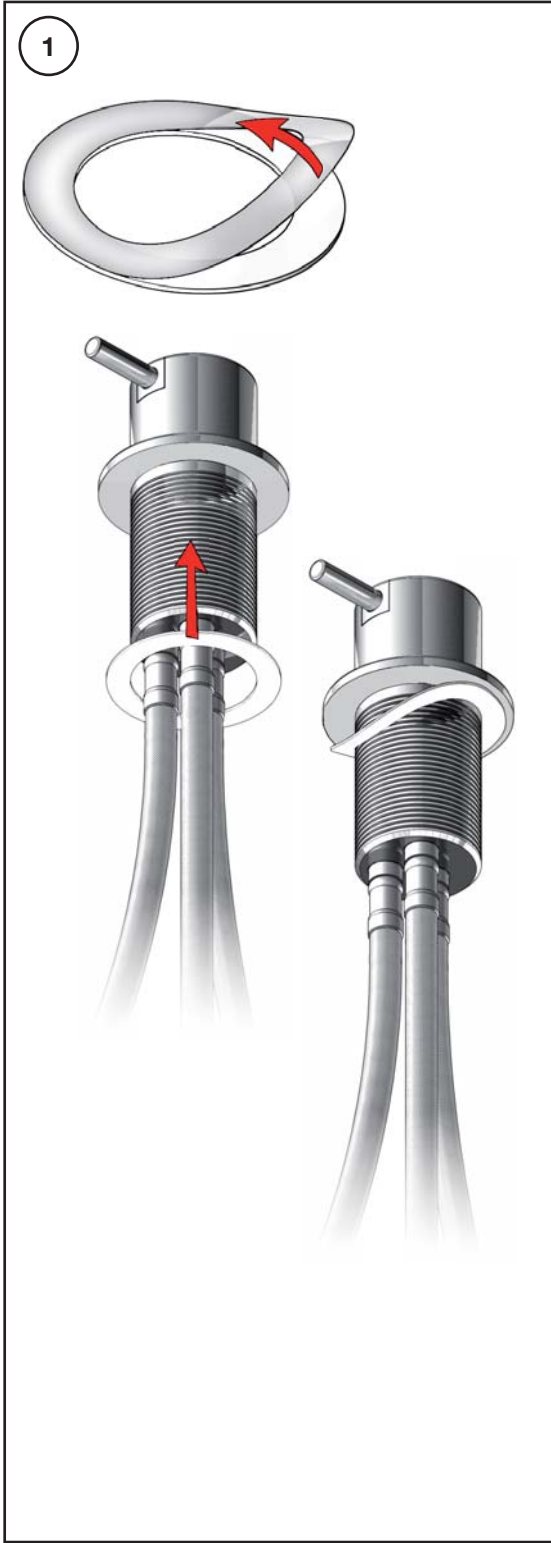

VOLA 500, 590, 500T1
 VOLA 2500
 VOLA SC1, SC3, SC5, SC7, SC9, SC10, SC12

Fitting instruction
 Montageanleitung
 Monteringsvejledning
 Monteringsvægledning
 Montage hanleiding
 Manuel de montage

Data, 3 Bar:

	l/min.	Gal/min.
500:	14,5	3.8
590:	9,0	2.4
500-T1:	11,0	2.9
2500:	18,7	4.9
SC1:	18,7	4.9
SC5, 7:	18,0	4.8
SC9:	11,0	2.9

Max. 65°C, 150°F

500 - 2500_V4_40998844

VOLA 090, 090A, 090B
 VOLA 090C, 090D, 090E
 VOLA 090G, 090H, 090I, 090V