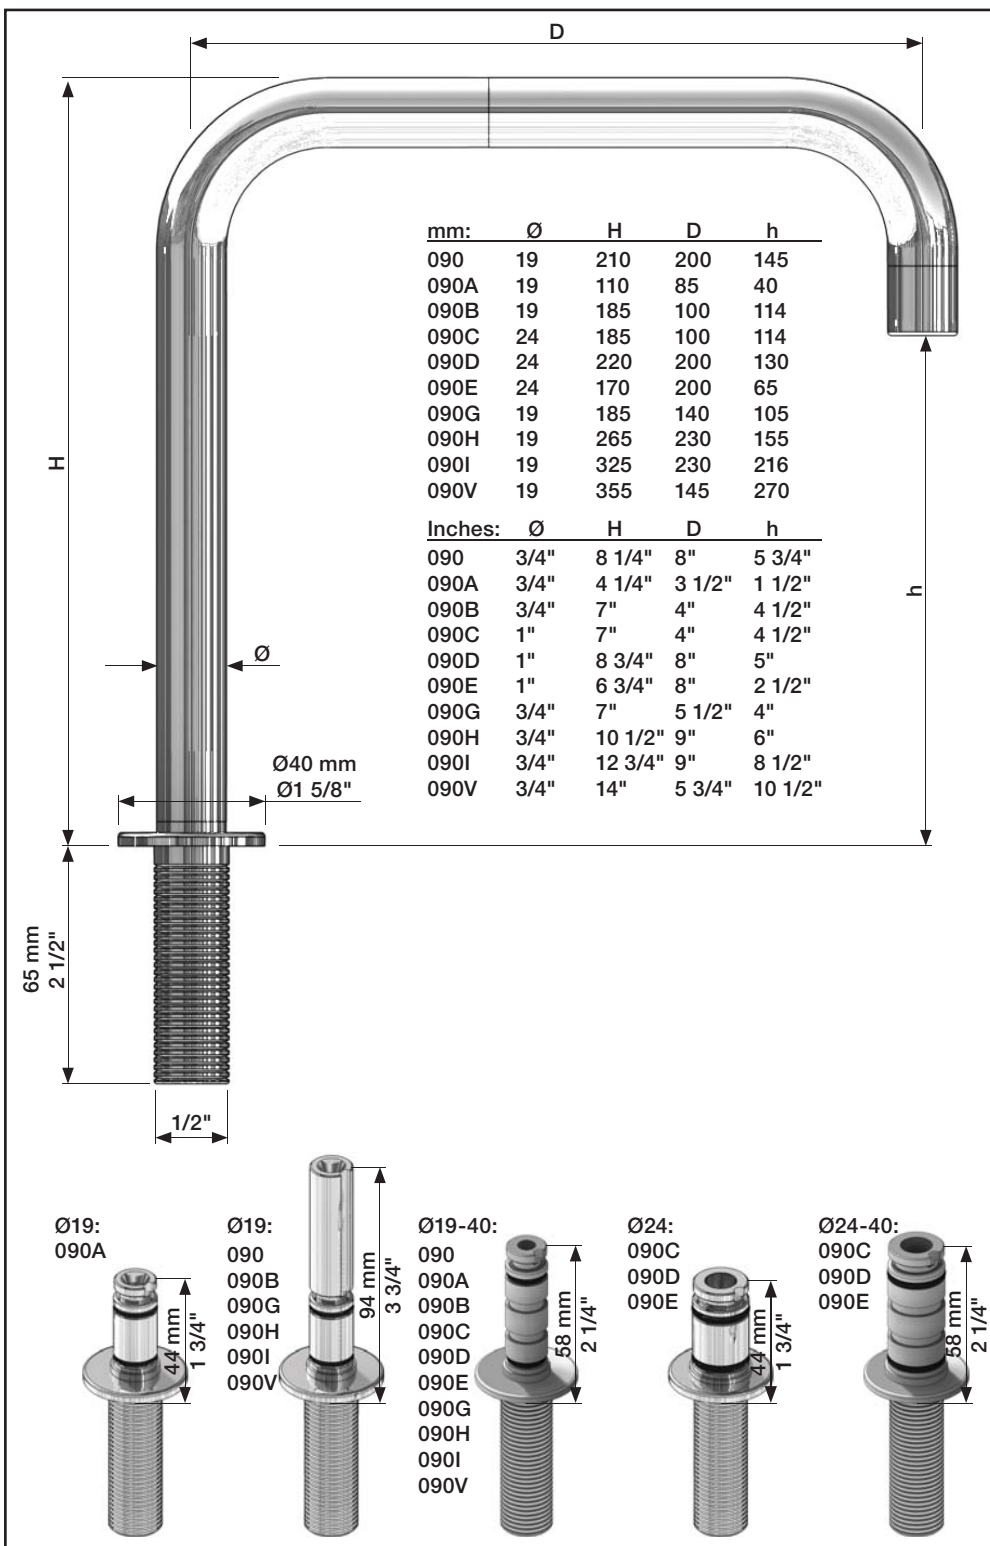

VOLA 500, 590, 500T1
 VOLA 2500
 VOLA SC1, SC3, SC5, SC7, SC9, SC10, SC12

Fitting instruction
 Montageanleitung
 Monteringsvejledning
 Monteringsvægledning
 Montage hanleiding
 Manuel de montage

Data, 3 Bar:

	l/min.	Gal/min.
500:	14,5	3.8
590:	9,0	2.4
500-T1:	11,0	2.9
2500:	18,7	4.9
SC1:	18,7	4.9
SC5, 7:	18,0	4.8
SC9:	11,0	2.9

Max. 65°C, 150°F

500 - 2500_V4_40998844

VOLA 090, 090A, 090B
 VOLA 090C, 090D, 090E
 VOLA 090G, 090H, 090I, 090V

Fitting instruction
 Montageanleitung
 Monteringsvejledning
 Monteringsvægledning
 Montage hanledning
 Manuel de montage

3

4

5

Fitting instruction
 Montageanleitung
 Monteringsvejledning
 Monteringsvægledning
 Montage hanleiding
 Manuel de montage

3

4

5