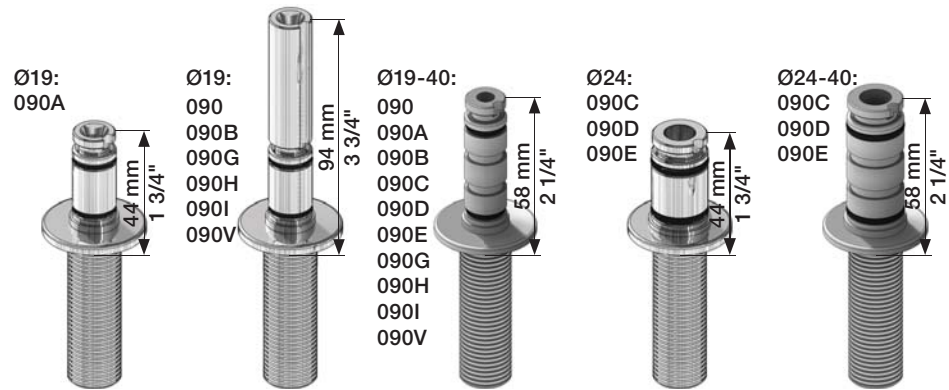

VOLA 090, 090A, 090B
VOLA 090C, 090D, 090E
VOLA 090G, 090H, 090I, 090V

Fitting instruction
Montageanleitung
Monteringsvejledning
Monteringsvægledning
Montage hanledning
Manuel de montage