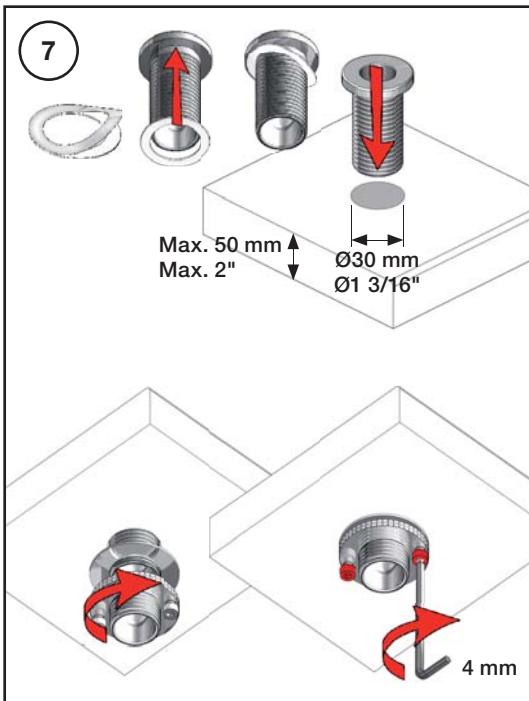

VOLA 500, 590, 500T1
 VOLA 2500
 VOLA SC1, SC3, SC5, SC7, SC9, SC10, SC12

Fitting instruction
 Montageanleitung
 Monteringsvejledning
 Monteringsvægledning
 Montage hanleiding
 Manuel de montage

Data, 3 Bar:

	l/min.	Gal/min.
500:	14,5	3.8
590:	9,0	2.4
500-T1:	11,0	2.9
2500:	18,7	4.9
SC1:	18,7	4.9
SC5, 7:	18,0	4.8
SC9:	11,0	2.9

Max. 65°C, 150°F

500 - 2500_V4_40998844

VOLA 090, 090A, 090B
 VOLA 090C, 090D, 090E
 VOLA 090G, 090H, 090I, 090V