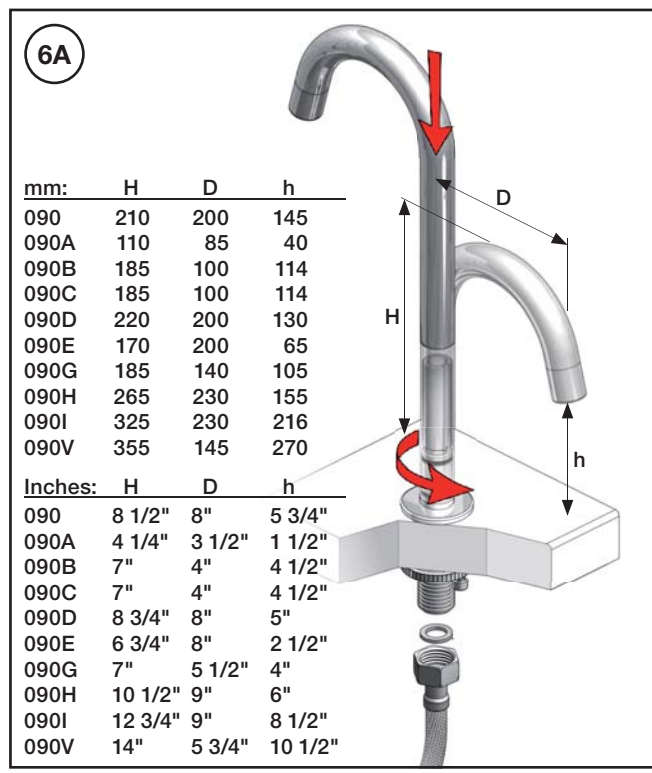

VOLA 500, 590, 500T1
 VOLA 2500
 VOLA SC1, SC3, SC5, SC7, SC9, SC10, SC12

Fitting instruction
 Montageanleitung
 Monteringsvejledning
 Monteringsvægledning
 Montage hanleiding
 Manuel de montage

Data, 3 Bar:

	l/min.	Gal/min.
500:	14,5	3.8
590:	9,0	2.4
500-T1:	11,0	2.9
2500:	18,7	4.9
SC1:	18,7	4.9
SC5, 7:	18,0	4.8
SC9:	11,0	2.9

Max. 65°C, 150°F

500 - 2500_V4_40998844

VOLA 090, 090A, 090B
 VOLA 090C, 090D, 090E
 VOLA 090G, 090H, 090I, 090V

3

4

5