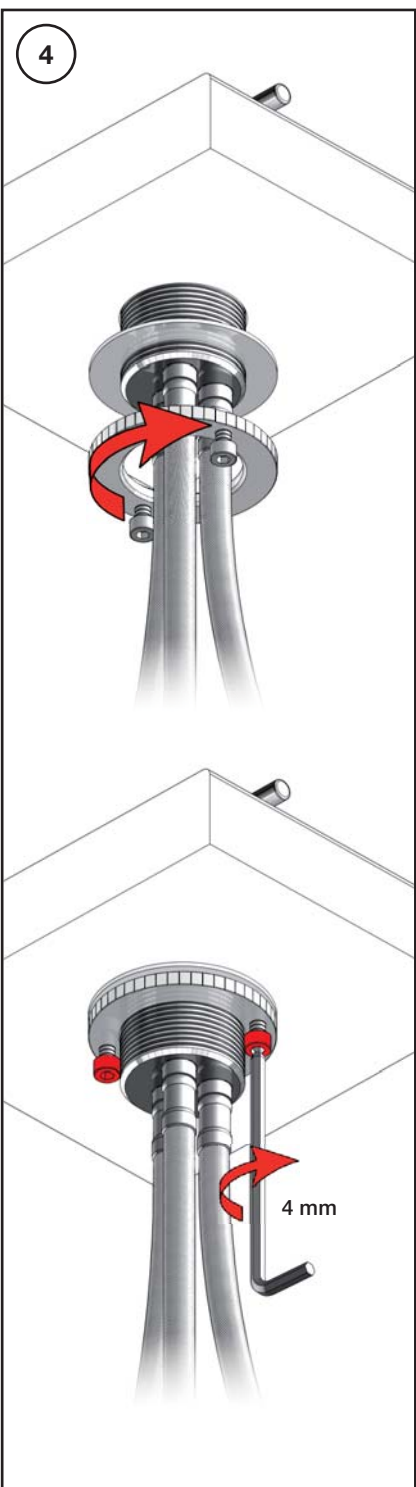

VOLA 500, 590, 500T1
 VOLA 2500
 VOLA SC1, SC3, SC5, SC7, SC9, SC10, SC12

Fitting instruction
 Montageanleitung
 Monteringsvejledning
 Monteringsvægledning
 Montage hanleiding
 Manuel de montage

Data, 3 Bar:

	l/min.	Gal/min.
500:	14,5	3.8
590:	9,0	2.4
500-T1:	11,0	2.9
2500:	18,7	4.9
SC1:	18,7	4.9
SC5, 7:	18,0	4.8
SC9:	11,0	2.9

Max. 65°C, 150°F

500 - 2500_V4_40998844

VOLA 090, 090A, 090B
 VOLA 090C, 090D, 090E
 VOLA 090G, 090H, 090I, 090V

Fitting instruction
 Montageanleitung
 Monteringsvejledning
 Monteringsvægledning
 Montage hanledning
 Manuel de montage

3

4

5

Fitting instruction
 Montageanleitung
 Monteringsvejledning
 Monteringsvægledning
 Montage hanleiding
 Manuel de montage