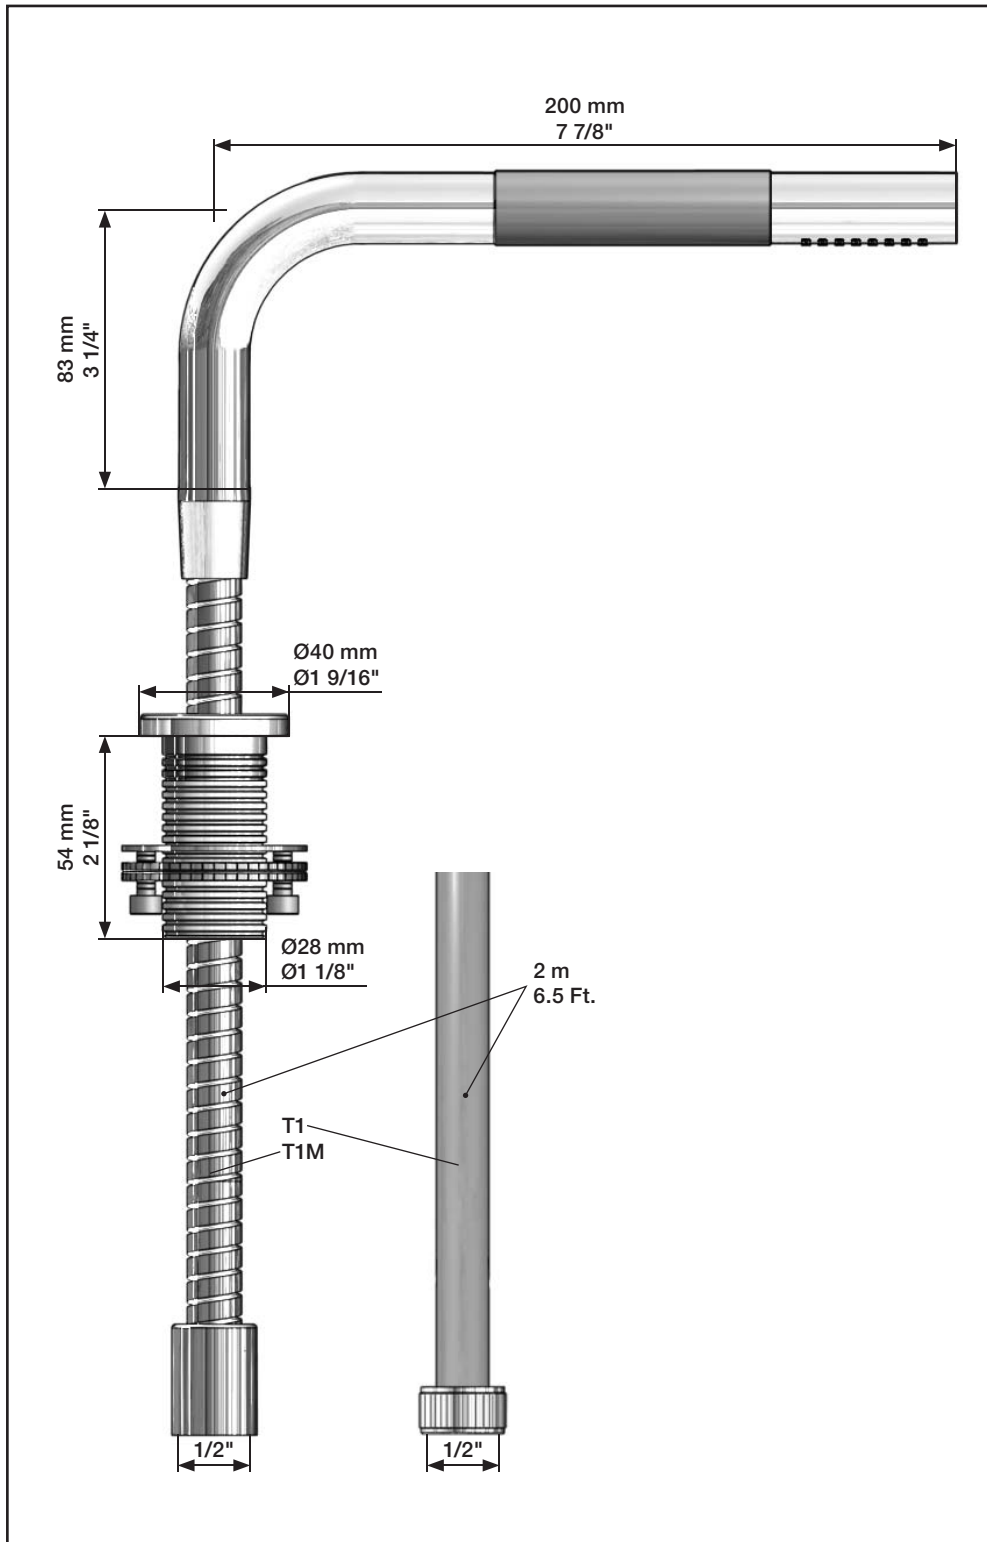

VOLA 500, 590, 500T1
 VOLA 2500
 VOLA SC1, SC3, SC5, SC7, SC9, SC10, SC12

Fitting instruction
 Montageanleitung
 Monteringsvejledning
 Monteringsvægledning
 Montage hanleiding
 Manuel de montage

Data, 3 Bar:

	l/min.	Gal/min.
500:	14,5	3.8
590:	9,0	2.4
500-T1:	11,0	2.9
2500:	18,7	4.9
SC1:	18,7	4.9
SC5, 7:	18,0	4.8
SC9:	11,0	2.9

Max. 65°C, 150°F

500 - 2500_V4_40998844

VOLA 090, 090A, 090B
 VOLA 090C, 090D, 090E
 VOLA 090G, 090H, 090I, 090V

Fitting instruction
 Montageanleitung
 Monteringsvejledning
 Monteringsvægledning
 Montage hanledning
 Manuel de montage

3

4

5

Fitting instruction
 Montageanleitung
 Monteringsvejledning
 Monteringsvægledning
 Montage hanleiding
 Manuel de montage

3

4

5