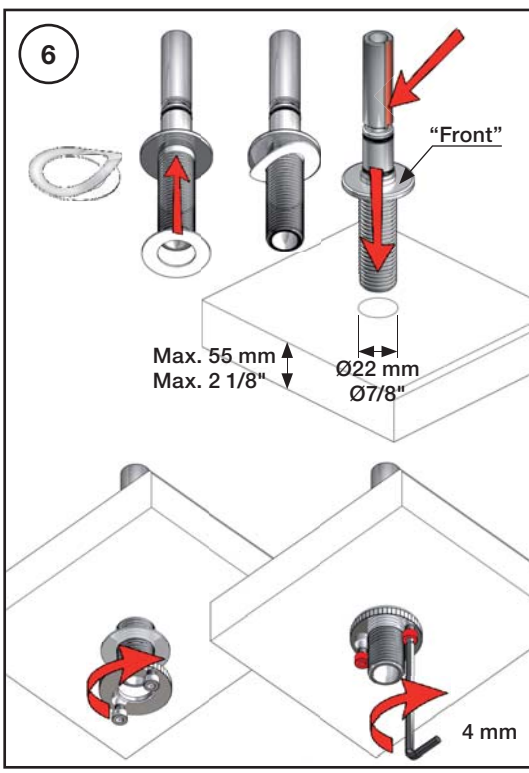

VOLA 500, 590, 500T1
 VOLA 2500
 VOLA SC1, SC3, SC5, SC7, SC9, SC10, SC12

Fitting instruction
 Montageanleitung
 Monteringsvejledning
 Monteringsvægledning
 Montage hanleiding
 Manuel de montage

Data, 3 Bar:

	l/min.	Gal/min.
500:	14,5	3.8
590:	9,0	2.4
500-T1:	11,0	2.9
2500:	18,7	4.9
SC1:	18,7	4.9
SC5, 7:	18,0	4.8
SC9:	11,0	2.9

Max. 65°C, 150°F

500 - 2500_V4_40998844

VOLA 090, 090A, 090B
 VOLA 090C, 090D, 090E
 VOLA 090G, 090H, 090I, 090V