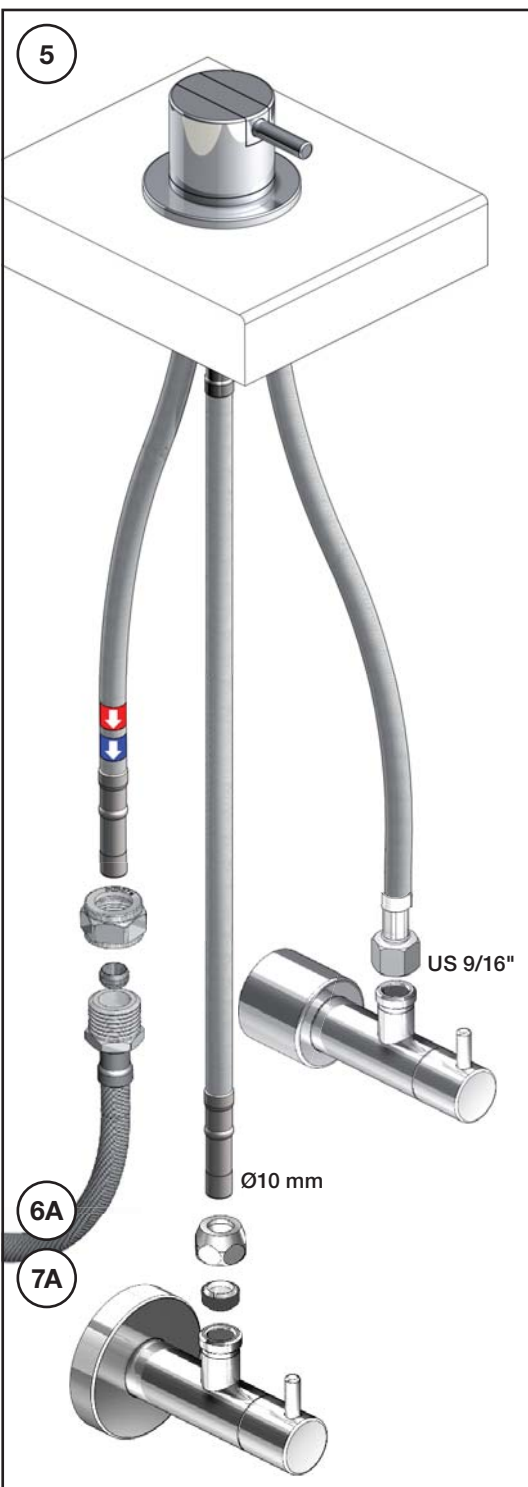

VOLA 500, 590, 500T1
 VOLA 2500
 VOLA SC1, SC3, SC5, SC7, SC9, SC10, SC12

Fitting instruction
 Montageanleitung
 Monteringsvejledning
 Monteringsvægledning
 Montage hanleiding
 Manuel de montage

Data, 3 Bar:

	l/min.	Gal/min.
500:	14,5	3.8
590:	9,0	2.4
500-T1:	11,0	2.9
2500:	18,7	4.9
SC1:	18,7	4.9
SC5, 7:	18,0	4.8
SC9:	11,0	2.9

Max. 65°C, 150°F

500 - 2500_V4_40998844

VOLA 090, 090A, 090B
 VOLA 090C, 090D, 090E
 VOLA 090G, 090H, 090I, 090V

3

4

5