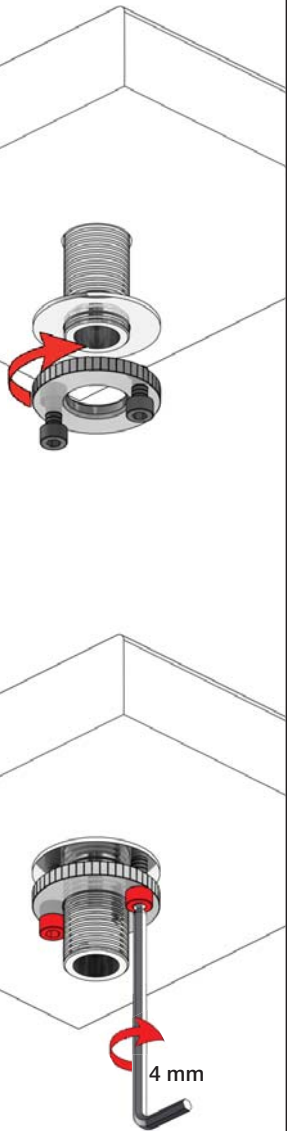

VOLA 500, 590, 500T1
 VOLA 2500
 VOLA SC1, SC3, SC5, SC7, SC9, SC10, SC12

Fitting instruction
 Montageanleitung
 Monteringsvejledning
 Monteringsvægledning
 Montage hanleiding
 Manuel de montage

Data, 3 Bar:

	l/min.	Gal/min.
500:	14,5	3.8
590:	9,0	2.4
500-T1:	11,0	2.9
2500:	18,7	4.9
SC1:	18,7	4.9
SC5, 7:	18,0	4.8
SC9:	11,0	2.9

Max. 65°C, 150°F

500 - 2500_V4_40998844

VOLA 090, 090A, 090B
 VOLA 090C, 090D, 090E
 VOLA 090G, 090H, 090I, 090V

Fitting instruction
 Montageanleitung
 Monteringsvejledning
 Monteringsvægledning
 Montage hanledning
 Manuel de montage

3

4

5

Fitting instruction
 Montageanleitung
 Monteringsvejledning
 Monteringsvægledning
 Montage hanleiding
 Manuel de montage