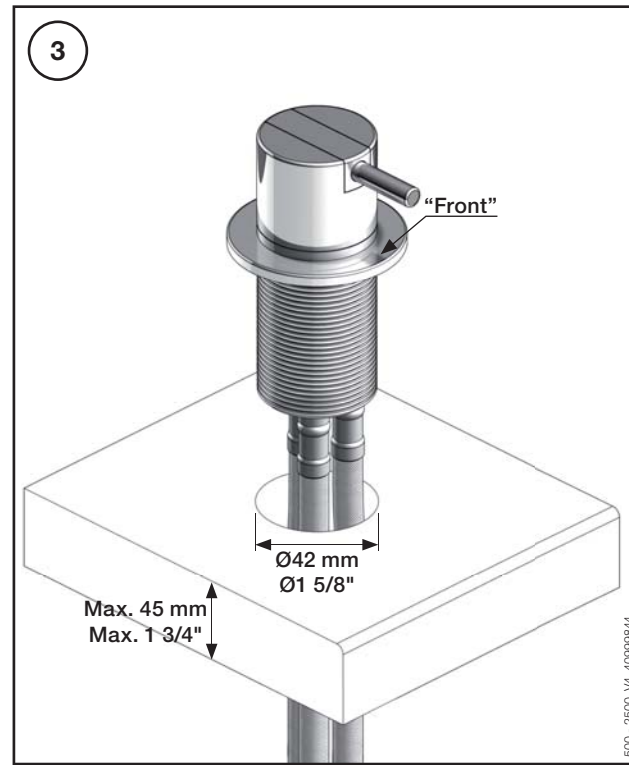

VOLA 500, 590, 500T1
 VOLA 2500
 VOLA SC1, SC3, SC5, SC7, SC9, SC10, SC12

Fitting instruction
 Montageanleitung
 Monteringsvejledning
 Monteringsvægledning
 Montage hanleiding
 Manuel de montage

Data, 3 Bar:

	l/min.	Gal/min.
500:	14,5	3.8
590:	9,0	2.4
500-T1:	11,0	2.9
2500:	18,7	4.9
SC1:	18,7	4.9
SC5, 7:	18,0	4.8
SC9:	11,0	2.9

Max. 65°C, 150°F

500 - 2500_V4_40998844

VOLA 090, 090A, 090B
 VOLA 090C, 090D, 090E
 VOLA 090G, 090H, 090I, 090V