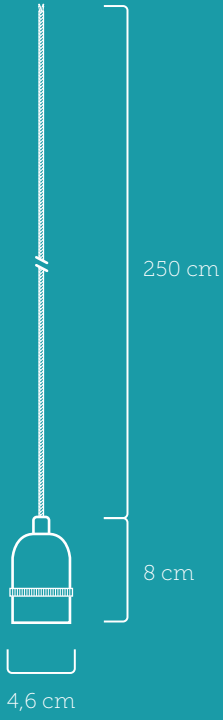

NYHED

P3 FATNINGSSÆT

› Med 2,5 meter sort stofledning

NIELSEN
LIGHT

| | | | | | |
|-----|----------|------|-----|--|-------|
| A++ | | | E27 | | 2,5 m |
| A+ | | | | | |
| A | | | | | |
| B | | | | | |
| C | | | | | |
| D | MAX 60W | IP20 | | | |
| E | 230 VOLT | CE | | | |

Sort, mat
Varenr. 952825

Krom
Varenr. 952832

Messing, antik
Varenr. 952849

Kobber, antik
Varenr. 952863