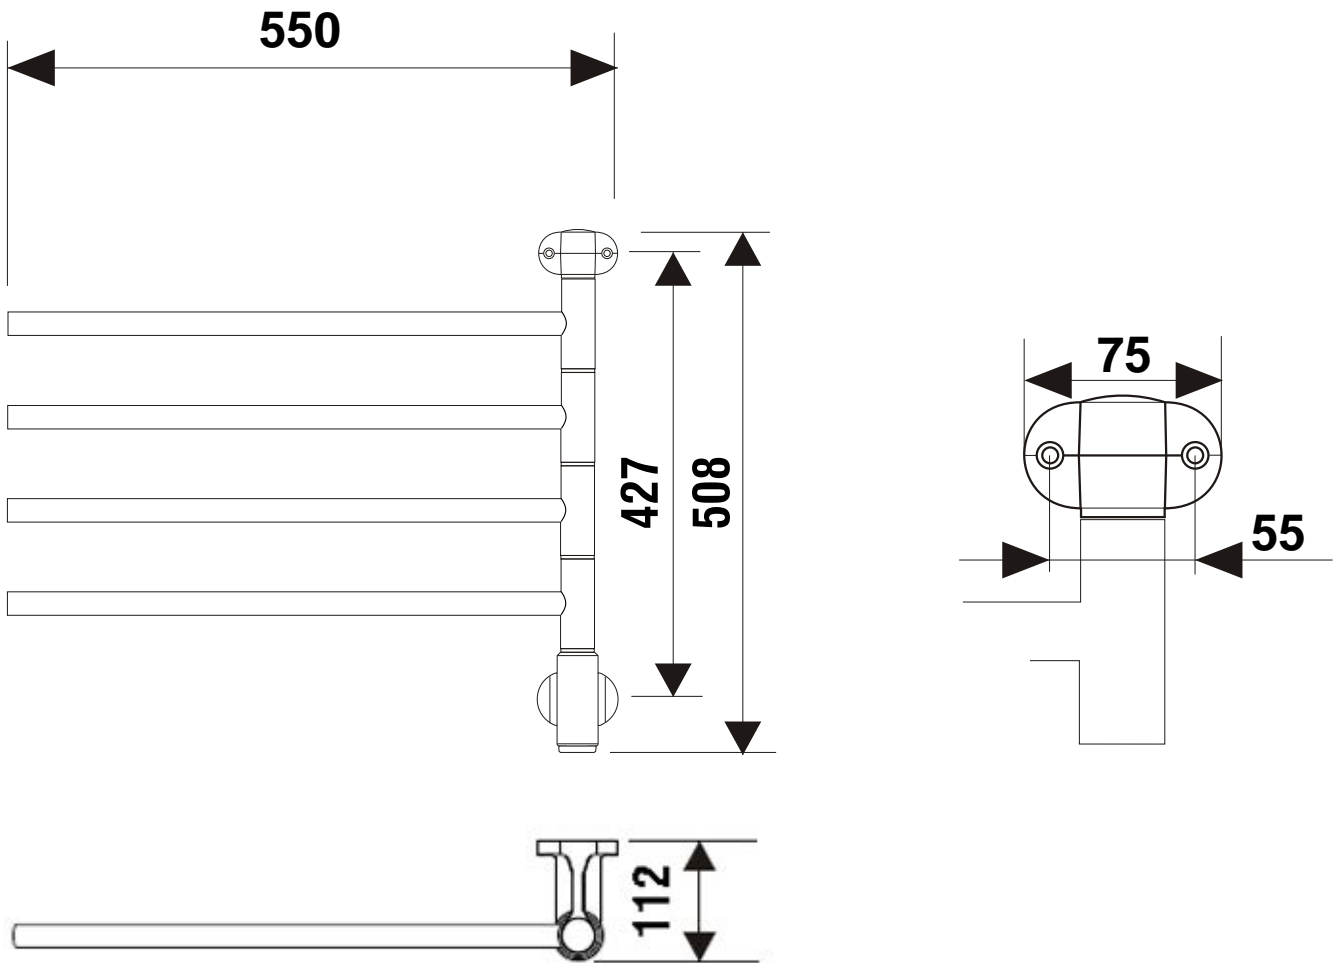

Flex 1

Højde: 422mm
Bredde: 550mm

Flex 1

Højde: 508mm
Bredde: 550mm

Flex 1

Højde: 597mm
Bredde: 550mm

Flex 1

Højde: 685mm
Bredde: 550mm