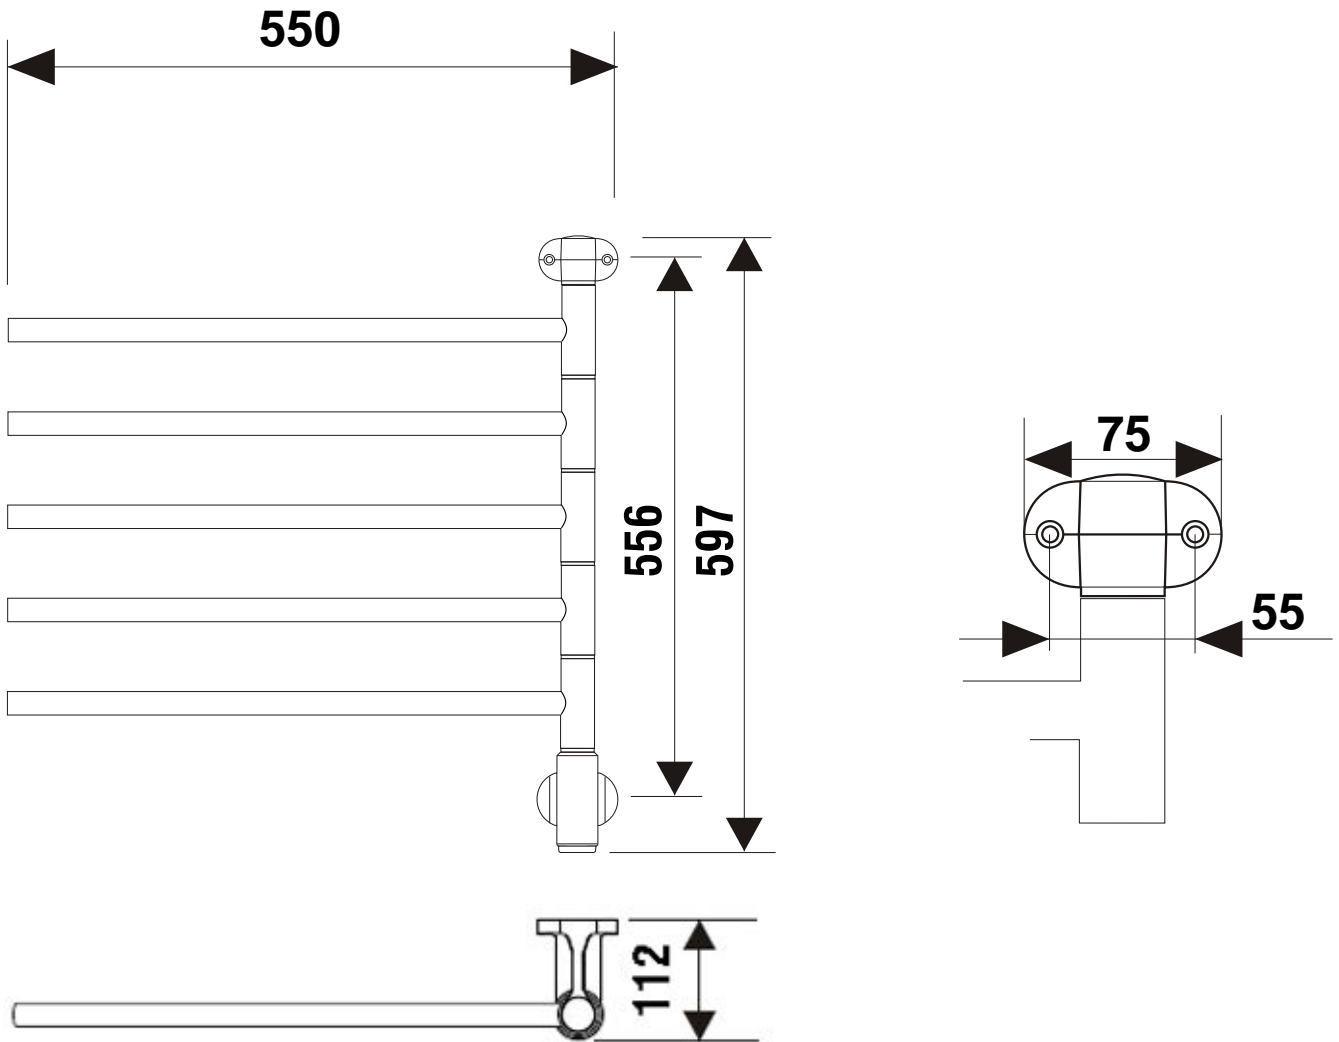

Flex 1

Højde: 422mm
Bredde: 550mm

Flex 1

Højde: 508mm
Bredde: 550mm

Flex 1

Højde: 597mm
Bredde: 550mm

Flex 1

Højde: 685mm
Bredde: 550mm