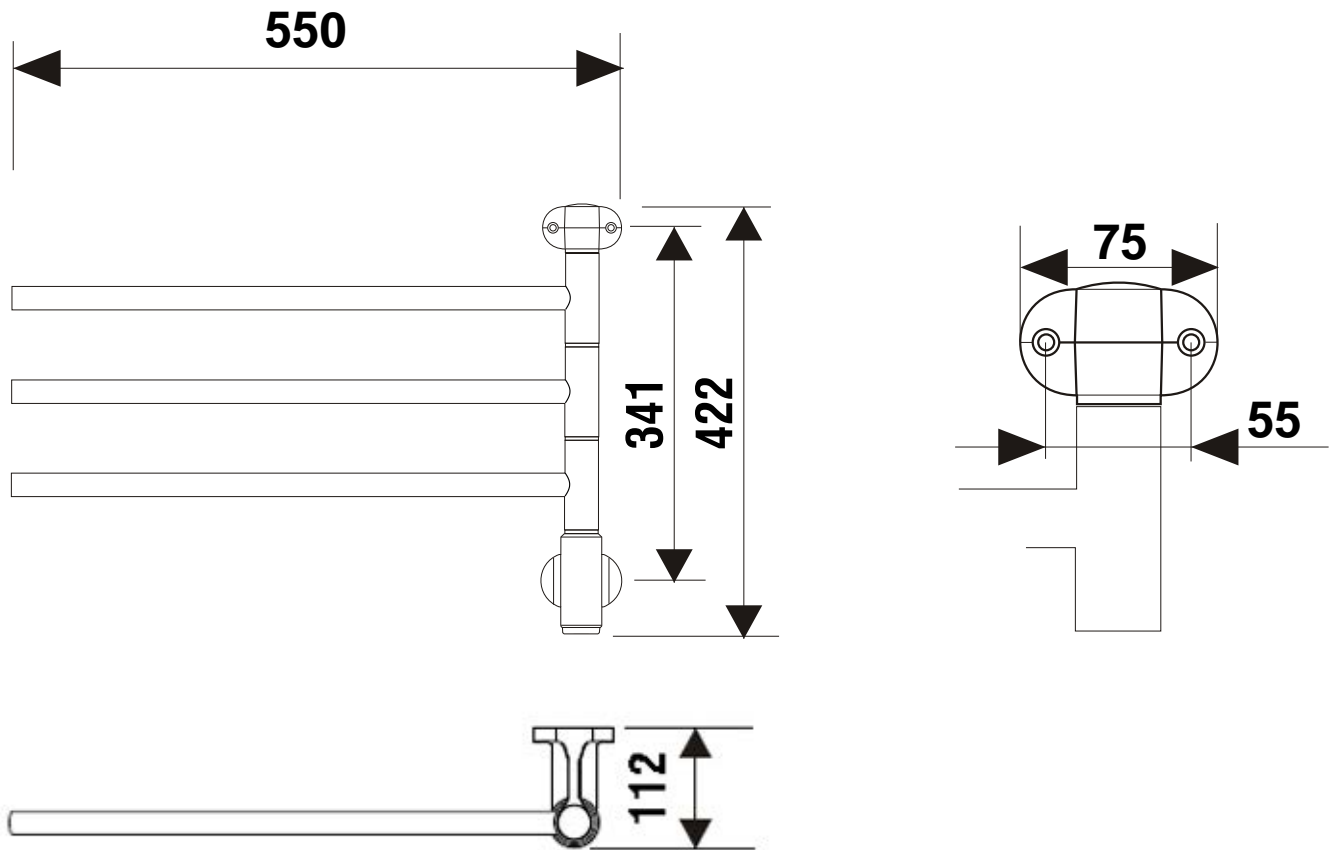

Flex 1

Højde: 422mm
Bredde: 550mm

Flex 1

Højde: 508mm
Bredde: 550mm

Flex 1

Højde: 597mm
Bredde: 550mm

Flex 1

Højde: 685mm
Bredde: 550mm