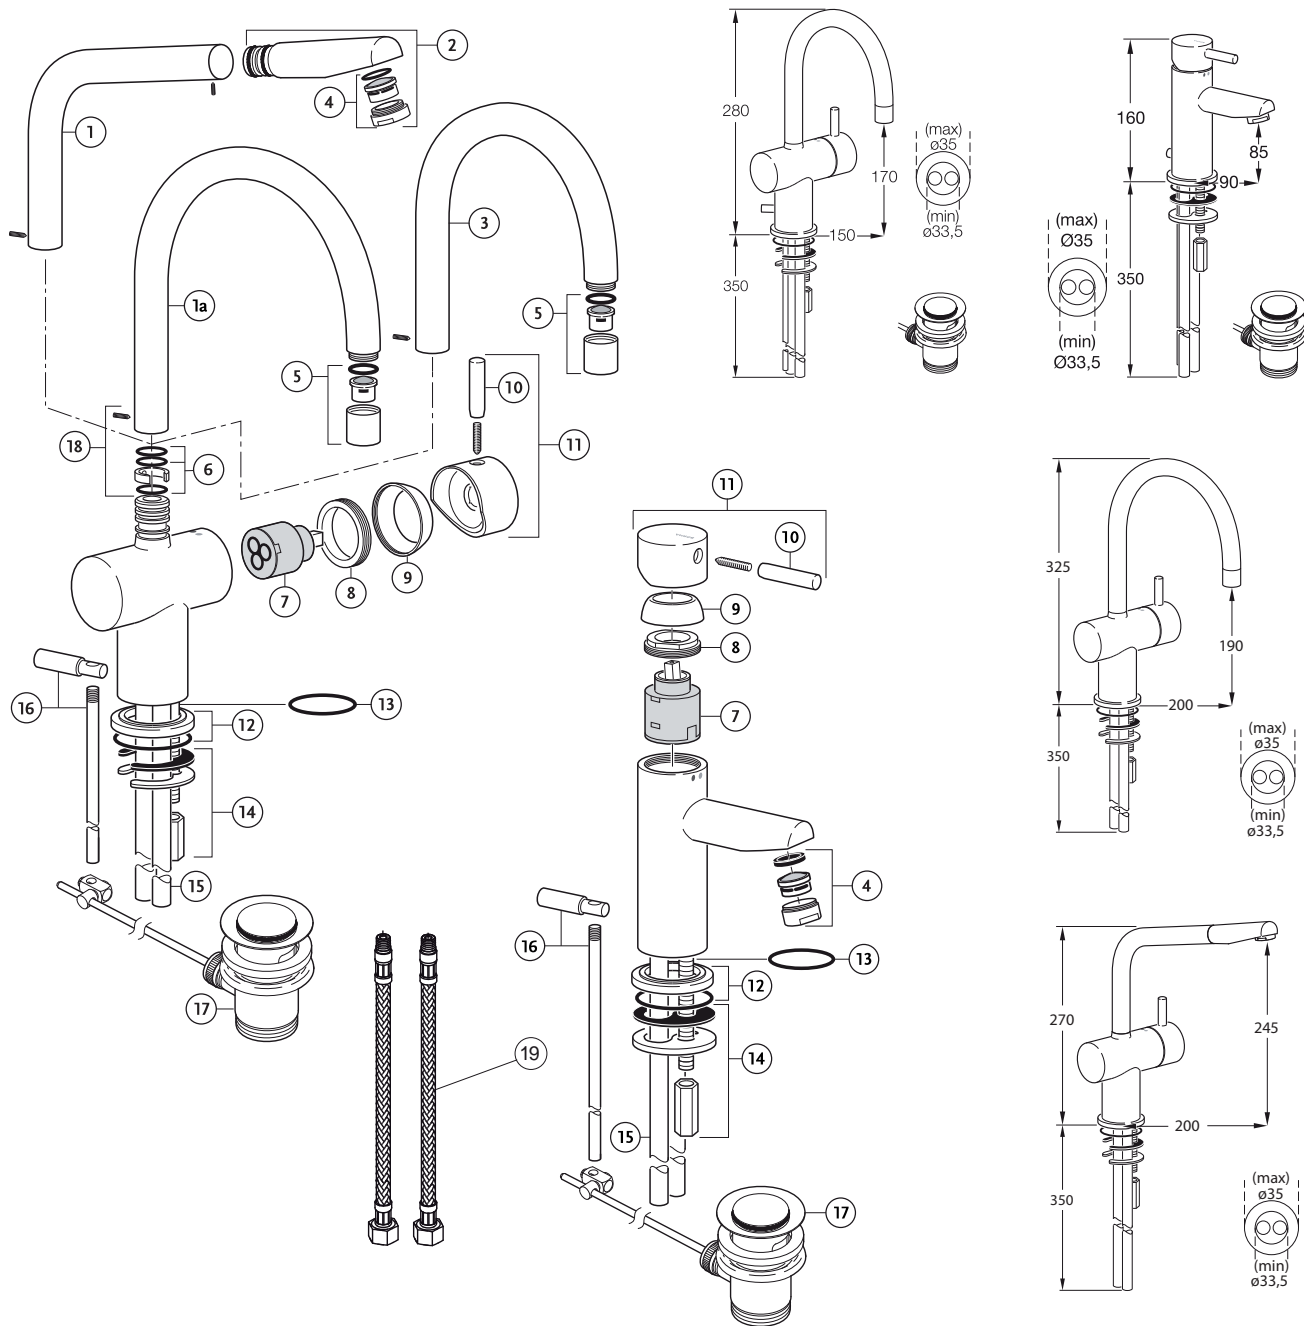

Reservevedele/Måltegninger F1092, F1095, F1096, F1097, F1098, F1099

Nr.	Beskrivelse	Varenr.	WS nr.	Nr.	Beskrivelse	Varenr.	WS nr.
1	L-tud til 1096 Do. Stainless	F960511AA F960511XJ	745116040 745116047	11	Håndgreb med pind Do. Stainless	F960197AA F960197XJ	745116150 745116157
1	C-tud til 1097 Do. Stainless	F960219AA F960219XJ	745116010 745116017	12	Bordring + O-ring Do. Stainless	F960173AA A954469XJ	745116120
2	Udløbsspids til 1096 Do. Stainless	F960440AA F960440XJ	745116050 745116057	13	Pakning mod bord	F960185NU	745116305
3	C-tud til 1098 Do. Stainless	F960220AA F960220XJ	745116000 745116007	14	Bespændingssæt M8	F960217NU	745118802
4	Luftblander, M24x1-A Do. Stainless	A960321AA A960321XJ	745117426 745110417	15	Kobberrør L=386 mm Kobberrør L=386 mm	F960211AA F960211NU	745111390 745111391
5	Luftblander 18 mm Do. Stainless	F960231AA F960231XJ	745116750 745116757	16	Træk-op stang, komplet Do. Stainless	F960191AA F960191XJ	745116920 745116927
6	O-ringe (15 stk.)	F960183NU	745116310	17	Bundventil komplet Do. Stainless	H3699AA H3699XJ	747316110 747316117
7	Kartouche 35 mm	A960567NU	745116300	18	Reparationssæt t.tud	F960023NU	745111559
8	Møtrik	F960112NU	745116301	19	Flex slange M10x1-G3/8"	A963305NU	
9	Design kappe Do. Stainless	F960111AA F960111XJ	745116110 745116117	20	Vandspareperlator 18 mm Do. Stainless	F960520AA F960520XJ	
10	Pind 45 mm Do. Stainless	F960107AA F960107XJ	745116640 745116647				