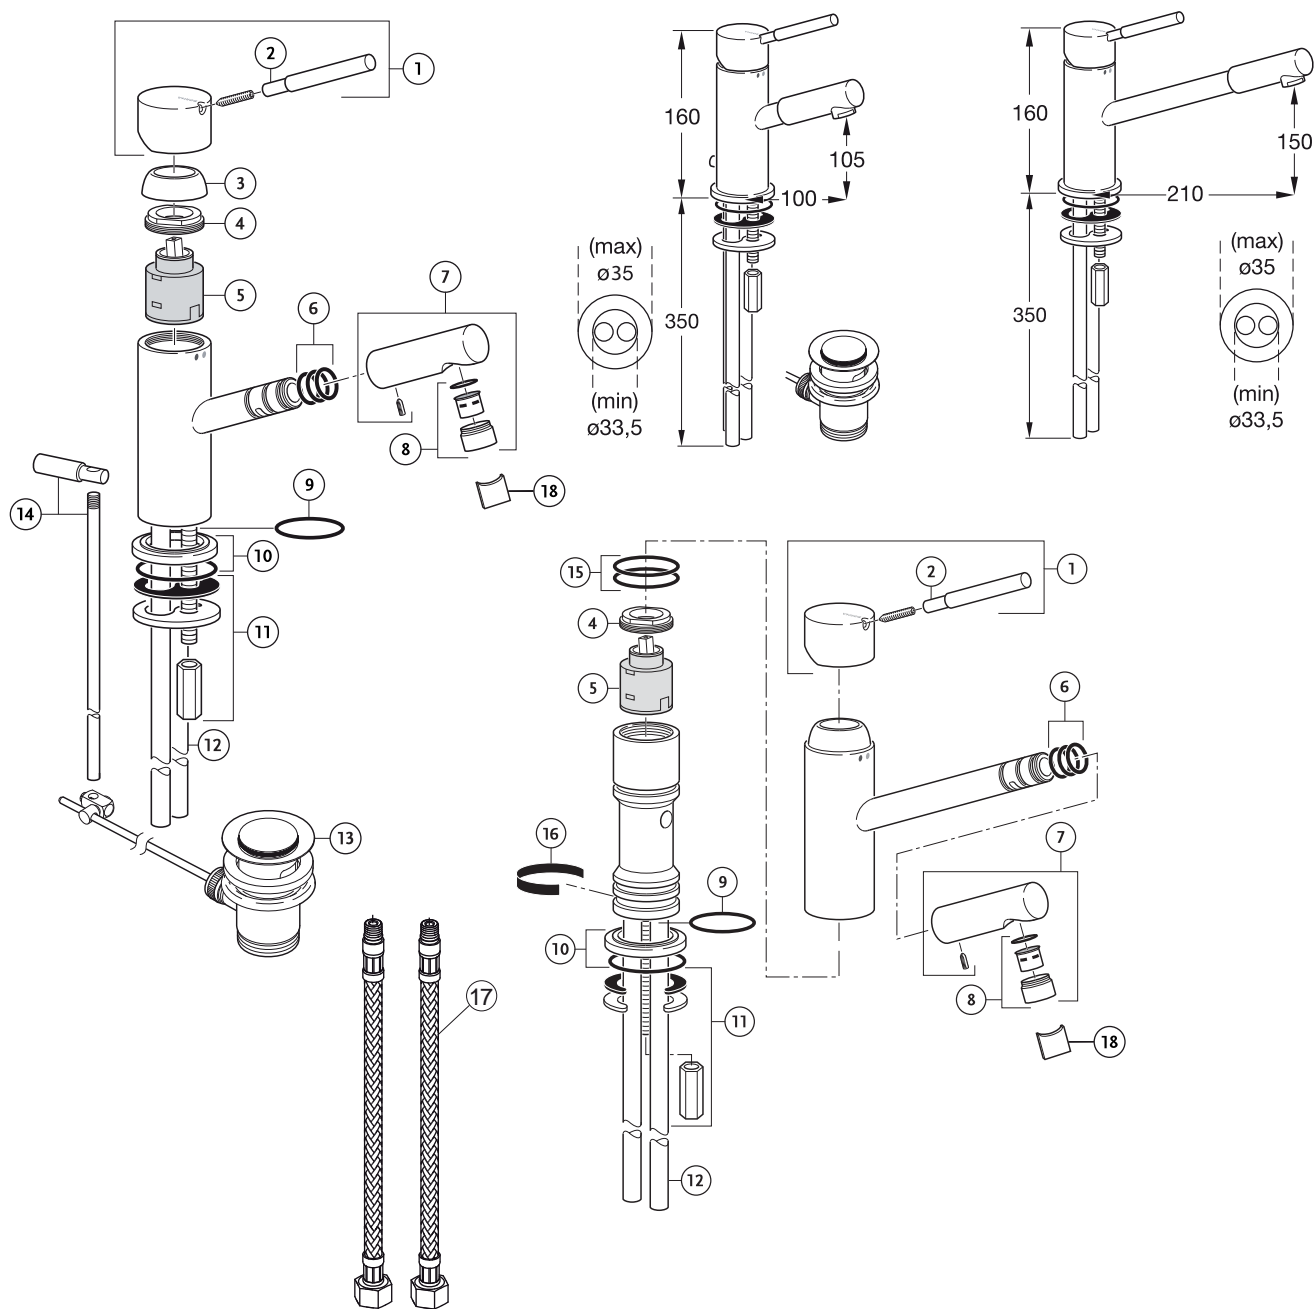

Reservevedele/Måltegninger F1114, F1115, F1117

Nr.	Beskrivelse	Varenr.	WVS nr.	Nr.	Beskrivelse	Varenr.	WVS nr.
1	Greb	F960198AA	745116410				
2	Pind 80 mm	F960005AA	745116420				
3	Design kappe	F960111AA	745116110				
4	Møtrik	F960112NU	745116301				
5	Kartouche 35 mm	A960567NU	745116300				
6	O-ringe, 10 stk.	F960011NU	728090117				
7	Udløbsspids	F960221AA	745116460				
8	Luftblander m/nøgle	F960224AA					
9	Pakning mod bord	F960185NU	745116305				
10	Bordring + O-ring	F960173AA	745116120				
11	Bespændingssæt M8	F960217NU	745118802				
12	Kobberrør L=386 mm	F960211AA	745111390				
	Kobberrør L=386 mm	F960211NU	745111391				
13	Bundventil komplet	H3699AA	747316110				
14	Træk-op stang, komplet	F960191AA	745116920				
15	2 stk. X-ringe	F960460NU	745116459				
16	Clips	F960024NU	745116401				
17	Flex slange M10x1-G3/8"	A963305NU					
18	Nøgle for luftblander	F960369NU					