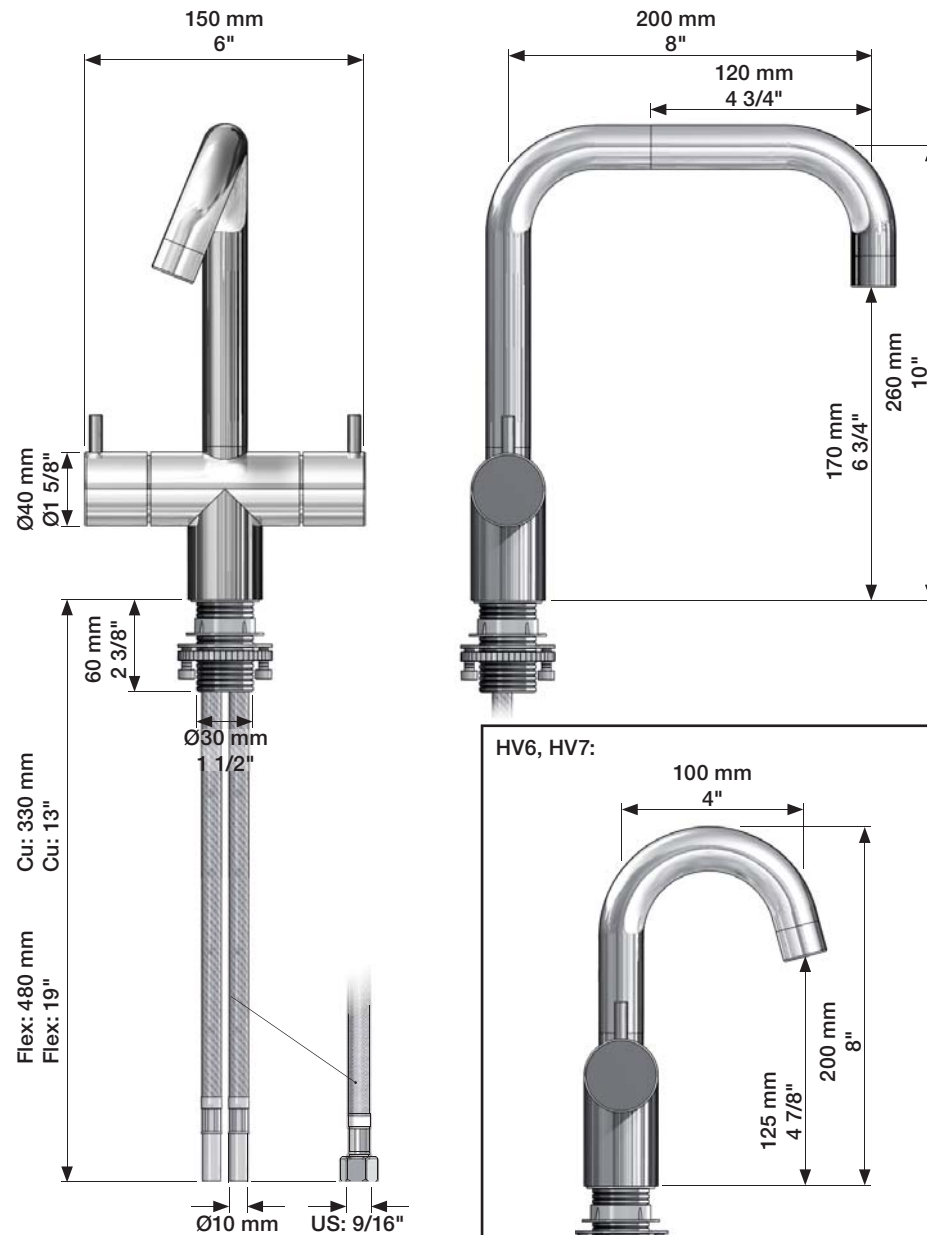

VOLA HV6, HV7  
VOLA KV6, KV7

Fitting instruction  
Montageanleitung  
Monteringsvejledning  
Monteringsvægledning  
Montage hanleiding  
Manuel de montage

VA 1.42/19825, VA 1.42/19826

www.vola.com

vola

KV6, KV7:

HV6, HV7:

**Data, 3 Bar** (Min. 0,5 - Max. 8 Bar):

Max.	l/min.	Gal/min.
HV6/7:	9,0	2,0
KV6/7	9,0	2,0

Max. 70°C, 158°F

HV6 - KV7\_V1\_40999826