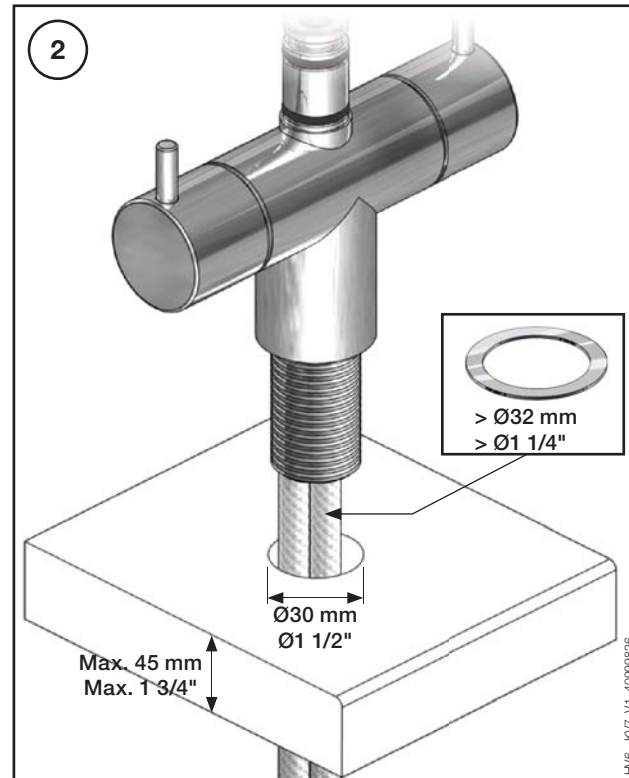

VOLA HV6, HV7  
VOLA KV6, KV7

Fitting instruction  
Montageanleitung  
Monteringsvejledning  
Monteringsvægledning  
Montage hanleiding  
Manuel de montage

VA 1.42/19825, VA 1.42/19826

www.vola.com

vola

KV6, KV7:

HV6, HV7:

**Data, 3 Bar** (Min. 0,5 - Max. 8 Bar):

Max.	l/min.	Gal/min.
HV6/7:	9,0	2,0
KV6/7	9,0	2,0

Max. 70°C, 158°F

HV6 - KV7\_V1\_40999826