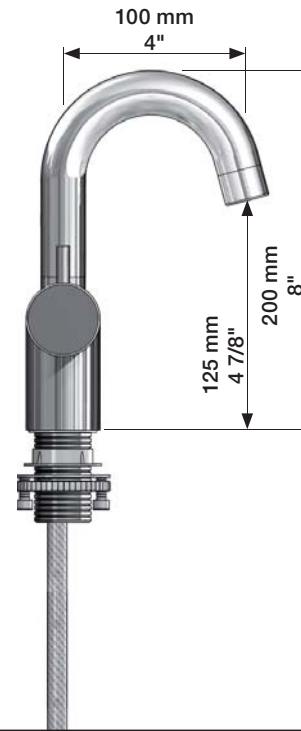

VOLA HV6, HV7  
VOLA KV6, KV7

Fitting instruction  
Montageanleitung  
Monteringsvejledning  
Monteringsvægledning  
Montage hanleiding  
Manuel de montage

VA 1.42/19825, VA 1.42/19826

www.vola.com

vola

KV6, KV7:

HV6, HV7:

**Data, 3 Bar** (Min. 0,5 - Max. 8 Bar):

Max.	l/min.	Gal/min.
HV6/7:	9,0	2,0
KV6/7	9,0	2,0

Max. 70°C, 158°F

HV6 - KV7\_V1\_40999826