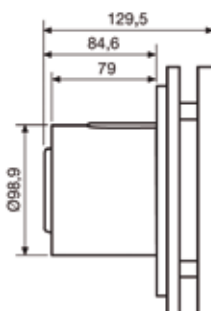

Badeværelsesventilatorer

	SILENT 100 Design
Tilslutning (V)	230
Wattforbrug	8
Luftmængde m³/t ved 0 m/m VS	80
Hastighed i omdr.	2100
Rumtemperatur max	40 °C
Temperatur af transporteret luft	40 °C
Lydniveau (dBA - 3 mtr.)	26,5
Vægt i kg netto	0,65

Type	Vare nr.	El-nr.	EAN-nr.	VVS-nr.	Vejl. pris
Silent 100 CZ - Design	200.34.3120.2		5703347204579		919,-
Silent 100 CRZ - Design	200.34.3122.2		5703347204586		1.429,-
Silent 100 CHRZ - Design	200.34.3123.2		5703347204593		1.779,-
Vindueskit for Silent 100 Design	200.34.3299.2	9978 860 768	8413893265647		219,-

C = Automatisk lukke H = Hygrostat Z = Kuglelejer R = Indstillelig timer.

Alle priser er excl. moms og weee afgift.