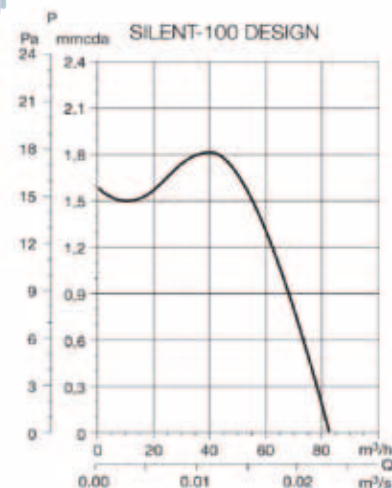

Badeværelsesventilatorer

	SILENT 100 Design
Tilslutning (V)	230
Wattforbrug	8
Luftmængde m³/t ved 0 m/m VS	80
Hastighed i omdr.	2100
Rumtemperatur max	40 °C
Temperatur af transporteret luft	40 °C
Lydniveau (dBA - 3 mtr.)	26,5
Vægt i kg netto	0,65

Type	Vare nr.	El-nr.	EAN-nr.	VVS-nr.	Vejl. pris
Silent 100 CZ - Design	200.34.3120.2		5703347204579		919,-
Silent 100 CRZ - Design	200.34.3122.2		5703347204586		1.429,-
Silent 100 CHRZ - Design	200.34.3123.2		5703347204593		1.779,-
Vindueskit for Silent 100 Design	200.34.3299.2	9978 860 768	8413893265647		219,-

C = Automatisk lukke H = Hygrostat Z = Kuglelejer R = Indstillelig timer.

Alle priser er excl. moms og weee afgift.