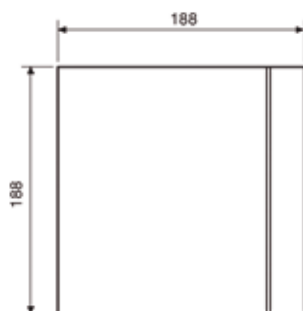

Badeværelsesventilatorer

	SILENT 100 Design
Tilslutning (V)	230
Wattforbrug	8
Luftmængde m³/t ved 0 m/m VS	80
Hastighed i omdr.	2100
Rumtemperatur max	40 °C
Temperatur af transporteret luft	40 °C
Lydniveau (dBA - 3 mtr.)	26,5
Vægt i kg netto	0,65

Type	Vare nr.	El-nr.	EAN-nr.	VVS-nr.	Vejl. pris
Silent 100 CZ - Design	200.34.3120.2		5703347204579		919,-
Silent 100 CRZ - Design	200.34.3122.2		5703347204586		1.429,-
Silent 100 CHRZ - Design	200.34.3123.2		5703347204593		1.779,-
Vindueskit for Silent 100 Design	200.34.3299.2	9978 860 768	8413893265647		219,-

C = Automatisk lukke H = Hygrostat Z = Kuglelejer R = Indstillelig timer.

Alle priser er excl. moms og weee afgift.