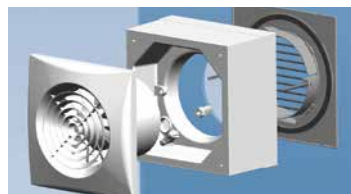

Badeværelsesventilator - Silent 100 Design

Lydsvag badeværelsesventilator der kan leveres med indbygget hygrostat og elektronisk timer. Silent 100 Design er især velegnet til toiletter, badeværelser og andre mindre rum.

**Supersilent kun 26,5 dBA!
Kun 8 watt forbrug!
Høj luftmængde!
God trykvegne!**

Silent 100 Design

- 230 V.
- Dobbeltisoleret.
- Motor med kuglelejer.
- Vindstop.
- Effektforbrug 8 W.
- 80 m³/t.
- Kabinet og propel i plast, i hvid.
- Murrør Ø 100 mm.
- Kapslingsklasse IP 45.

Leveres i 3 udførelser:

- **Silent 100 CZ Design**
  Standardmodel.
- **Silent 100 CRZ Design**
  med indbygget indstillelig timer.
- **Silent 100 CHRZ Design** med indbygget justérbar hygrostat samt indstillelig timer.

Hygrostatfunktion:

Indstillelig hygrostat fra 65 - 90% relativ luftfugtighed. Hygrostaten starter automatisk når luftfugtighed er over det indstillede niveau (65 -90%).

Timerfunktion (efterløb):

Indstillelig timer fra 1 - 30 minutters efterløb.

Tilbehør: (se side 118)

- Murrør m/jalousi.
- Murrør m/elektrisk jalousi.
- Udvendigt gitter med faste lameller.
- Udvendigt, selvåbnende gitter.
- Murrør.
- Vindueskit.

Vindueskit: Max 15 mm glas.