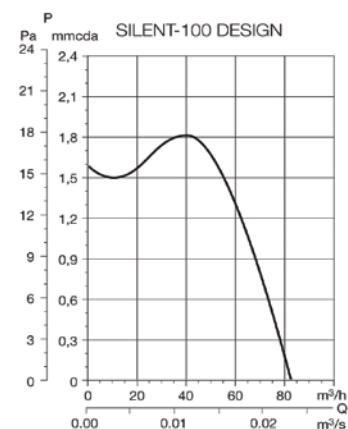

Mulighed for tilkøb af andre fronter.

Badeværelsesventilatorer

SILENT 100 Design

Tilslutning (V)	230
Wattforbrug	8
Luftmængde m³/t ved 0 m/m VS	80
Hastighed i omdr.	2100
Rumtemperatur max	40 °C
Temperatur af transporteret luft	40 °C
Lydniveau (dBA - 3 mtr.)	26,5
Vægt i kg netto	0,65

Type	Vare nr.	El-nr.	EAN-nr.	VVS-nr.	Vejl. pris
Silent 100 CZ - Design	200.34.3120.2	9978 857 360	5703347204579	35 35 77 500	980,-
Silent 100 CRZ - Design	200.34.3122.2	9978 857 373	5703347204586	35 35 77 502	1.530,-
Silent 100 CHRZ - Design	200.34.3123.2	9978 857 386	5703347204593	35 35 77 504	1.900,-
Vindueskit for Silent 100 Design	200.34.3299.2	9978 860 768	8413893265647	35 35 77 990	235,-
Sort front til Silent 100 Design	200.34.3140.2	9978 857 580	5703347205286	35 35 77 901	400,-
Grå front til Silent 100 Design	200.34.3141.2	9978 857 593	5703347205293	35 35 77 902	400,-
Champagne farvet front til Silent 100 Design	200.34.3142.2	9978 857 603	5703347205309	35 35 77 903	400,-
Hvid marmor front til Silent 100 Design	200.34.3143.2	9978 857 616	5703347205316	35 35 77 910	605,-
Sort marmor front til Silent 100 Design	200.34.3144.2	9978 857 629	5703347205323	35 35 77 911	605,-
Rød front til Silent 100 Design	200.34.3145.2	9978 857 632	5703347205330	35 35 77 905	400,-
Sølv farvet front til Silent 100 Design	200.34.3146.2	9978 857 645	5703347205347	35 35 77 909	400,-

Alle priser er excl. moms og weee afgift.