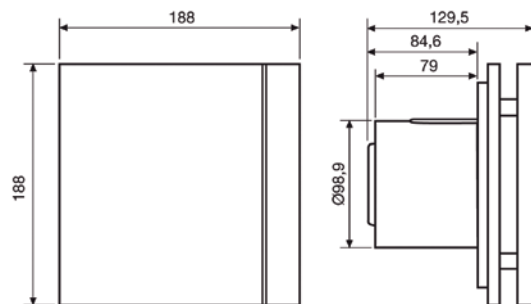

Badeværelsesventilator - Silent 100 Design

Lydsvag badeværelsesventilator der kan leveres med indbygget hygrostat og elektronisk timer. Silent 100 Design er især velegnet til toiletter, badeværelser og andre mindre rum.

**Supersilent kun 26,5 dBA!
Kun 8 watt forbrug!
Høj luftmængde!
God trykvegne!**

Silent 100 Design

- 230 V.
- Dobbeltisoleret.
- Motor med kuglelejer.
- Vindstop.
- Effektforbrug 8 W.
- 80 m³/t.
- Kabinet og propel i plast, i hvid.
- Murrør Ø 100 mm.
- Kapslingsklasse IP 45.

Leveres i 3 udførelser:

- **Silent 100 CZ Design**
  Standardmodel.
- **Silent 100 CRZ Design**
  med indbygget indstillelig timer.
- **Silent 100 CHRZ Design** med indbygget justérbar hygrostat samt indstillelig timer.

Hygrostatfunktion:

Indstillelig hygrostat fra 65 - 90% relativ luftfugtighed. Hygrostaten starter automatisk når luftfugtighed er over det indstillede niveau (65 -90%).

Timerfunktion (efterløb):

Indstillelig timer fra 1 - 30 minutters efterløb.

Tilbehør: (se side 118)

- Murrør m/jalousi.
- Murrør m/elektrisk jalousi.
- Udvendigt gitter med faste lameller.
- Udvendigt, selvåbnende gitter.
- Murrør.
- Vindueskit.

Vindueskit: Max 15 mm glas.