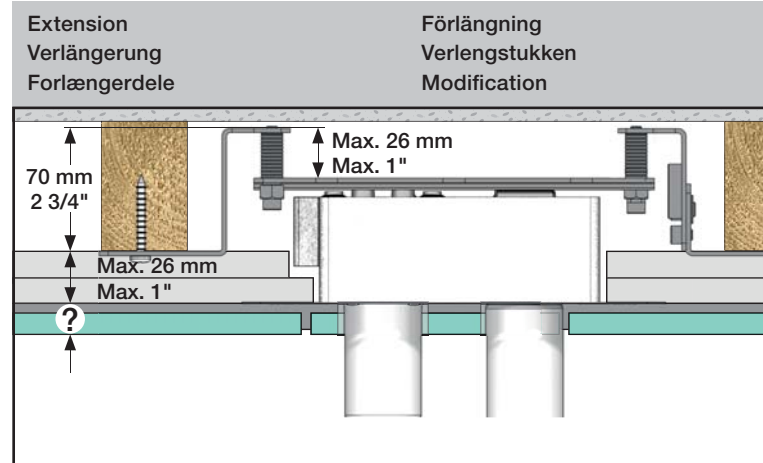

VOLA 5400DV
 VOLA 5100, 5100X, 5200, 5200V, 5300, 5600, 5600V, 5400, 5400V
 VOLA 5400N, 5400NV, 5400T, 5400TV, 5400F, 5400FV, 5400R, 5400RV

Fitting instruction
 Montageanleitung
 Monteringsvejledning

Monteringsvægledning
 Montage hanleiding
 Manuel de montage

| | VR5250: | VR5400: | VR2019: |
|-----------|------------|-----------|-----------|
| Tiles: | 3 - 15 mm | Standard | Standard |
| Fliesen: | 15 - 25 mm | VR5250+10 | VR5400+10 |
| Fliser: | 25 - 35 mm | VR5250+20 | VR5400+20 |
| Tegels: | 35 - 45 mm | VR5250+30 | VR5400+30 |
| Carreaux: | 45 - 55 mm | VR5250+40 | VR5400+40 |
| | 55 - 65 mm | VR5250+50 | VR5400+50 |

| | VR5250: | VR5400: | VR2019: |
|-------------|-----------|-----------|-----------|
| 37 - 49 mm | Standard | Standard | Standard |
| 27 - 37 mm | VR5250+10 | VR5400+10 | VR2019+10 |
| 17 - 27 mm | VR5250+20 | VR5400+20 | VR2019+20 |
| 7 - 17 mm | VR5250+30 | VR5400+30 | VR2019+30 |
| -3 - 7 mm | VR5250+40 | VR5400+40 | VR2019+40 |
| -13 - -3 mm | VR5250+50 | VR5400+50 | VR2019+50 |

| | L | L1 | L2 | L3 | L4 | L5 | H | H1 | H2 |
|-----|-------------------|---------------|------------------|-----------------|------------------|------------------|-----------------|--------------|------------------|
| (B) | 395 mm 15 1/2" | 260 mm 10" | 234 mm 9 1/4" | - | - | - | 95 mm 3 3/4" | 130 mm 5" | - |
| (C) | 490 mm 19 1/2" | 355 mm 14" | - | - | - | - | - | - | - |
| (D) | 570 mm 23" | 435 mm 17" | 133 mm 5 1/4" | 54 mm 2 1/2" | 78 mm 3 1/16" | 78 mm 3 1/16" | - | - | 167 mm 6 5/8" |
| (E) | 645 mm 25 1/2" | 510 mm 20" | - | - | - | 156 mm 6 1/8" | - | - | - |