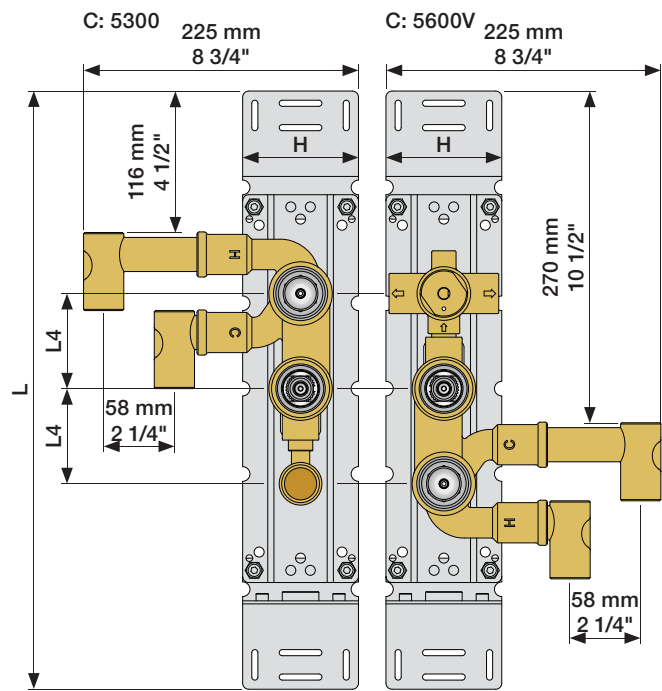

D: 5400NV, 5400TV
E: 5400FV, 5400RV