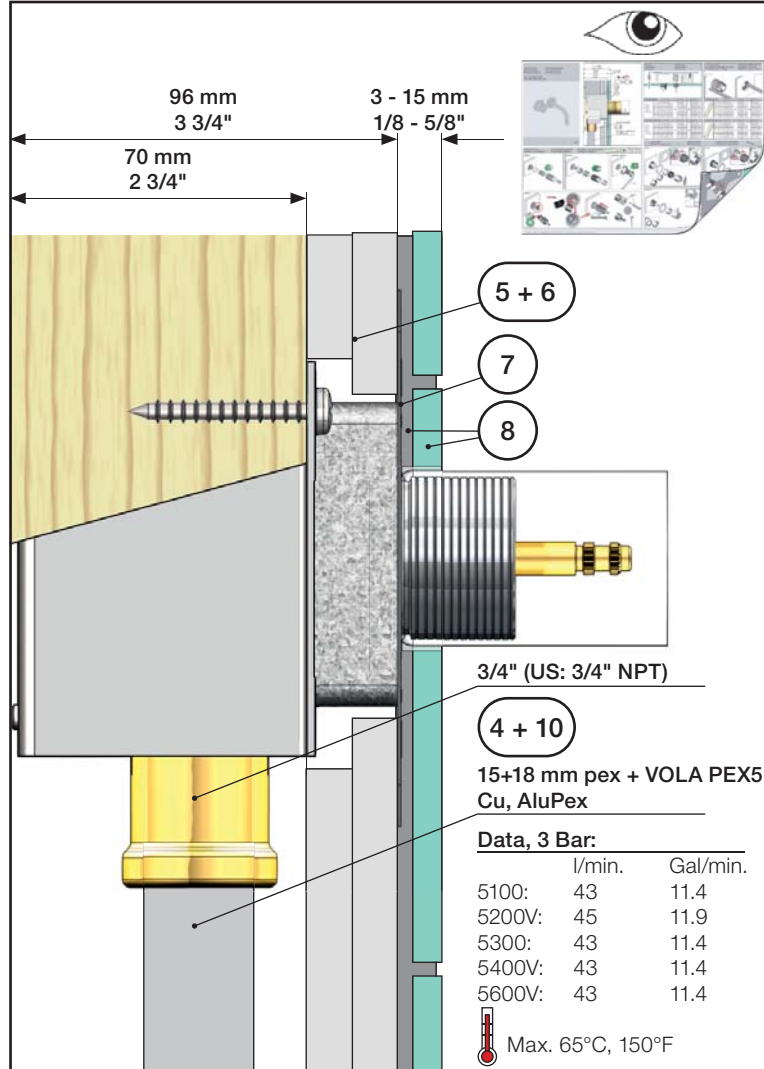

VOLA 5400DV
 VOLA 5100, 5100X, 5200, 5200V, 5300, 5600, 5600V, 5400, 5400V
 VOLA 5400N, 5400NV, 5400T, 5400TV, 5400F, 5400FV, 5400R, 5400RV

Fitting instruction
 Montageanleitung
 Monteringsvejledning

Monteringsvægledning
 Montage hanleiding
 Manuel de montage

| | VR5250: | VR5400: | VR2019: |
|-----------|------------|-----------|-----------|
| Tiles: | 3 - 15 mm | Standard | Standard |
| Fliesen: | 15 - 25 mm | VR5250+10 | VR5400+10 |
| Fliser: | 25 - 35 mm | VR5250+20 | VR5400+20 |
| Tegels: | 35 - 45 mm | VR5250+30 | VR5400+30 |
| Carreaux: | 45 - 55 mm | VR5250+40 | VR5400+40 |
| | 55 - 65 mm | VR5250+50 | VR5400+50 |

| | VR5250: | VR5400: | VR2019: |
|-------------|-----------|-----------|-----------|
| 37 - 49 mm | Standard | Standard | Standard |
| 27 - 37 mm | VR5250+10 | VR5400+10 | VR2019+10 |
| 17 - 27 mm | VR5250+20 | VR5400+20 | VR2019+20 |
| 7 - 17 mm | VR5250+30 | VR5400+30 | VR2019+30 |
| -3 - 7 mm | VR5250+40 | VR5400+40 | VR2019+40 |
| -13 - -3 mm | VR5250+50 | VR5400+50 | VR2019+50 |

| | L | L1 | L2 | L3 | L4 | L5 | H | H1 | H2 |
|-----|-------------------|---------------|------------------|-----------------|------------------|------------------|-----------------|--------------|------------------|
| (B) | 395 mm 15 1/2" | 260 mm 10" | 234 mm 9 1/4" | - | - | - | 95 mm 3 3/4" | 130 mm 5" | - |
| (C) | 490 mm 19 1/2" | 355 mm 14" | - | - | - | - | - | - | - |
| (D) | 570 mm 23" | 435 mm 17" | 133 mm 5 1/4" | 54 mm 2 1/2" | 78 mm 3 1/16" | 78 mm 3 1/16" | - | - | 167 mm 6 5/8" |
| (E) | 645 mm 25 1/2" | 510 mm 20" | - | - | - | 156 mm 6 1/8" | - | - | - |