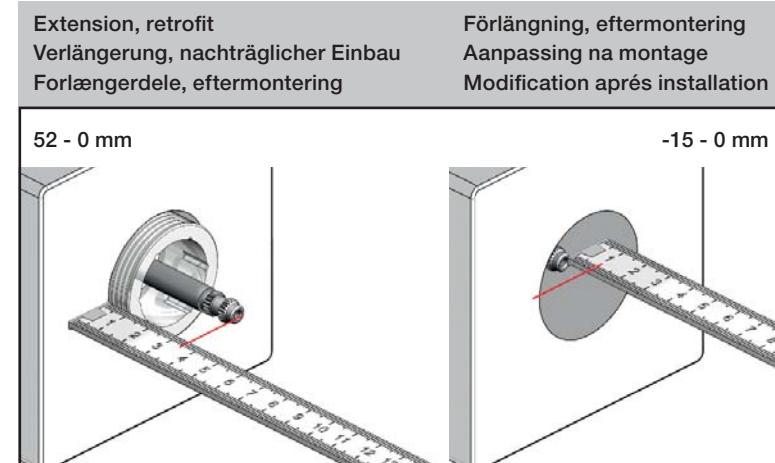

VOLA 5400DV
 VOLA 5100, 5100X, 5200, 5200V, 5300, 5600, 5600V, 5400, 5400V
 VOLA 5400N, 5400NV, 5400T, 5400TV, 5400F, 5400FV, 5400R, 5400RV

Fitting instruction
 Montageanleitung
 Monteringsvejledning

Monteringsvægledning
 Montage hanleiding
 Manuel de montage

| | VR5250: | VR5400: | VR2019: |
|-------------|-----------|-----------|-----------|
| 37 - 49 mm | Standard | Standard | Standard |
| 27 - 37 mm | VR5250+10 | VR5400+10 | VR2019+10 |
| 17 - 27 mm | VR5250+20 | VR5400+20 | VR2019+20 |
| 7 - 17 mm | VR5250+30 | VR5400+30 | VR2019+30 |
| -3 - 7 mm | VR5250+40 | VR5400+40 | VR2019+40 |
| -13 - -3 mm | VR5250+50 | VR5400+50 | VR2019+50 |