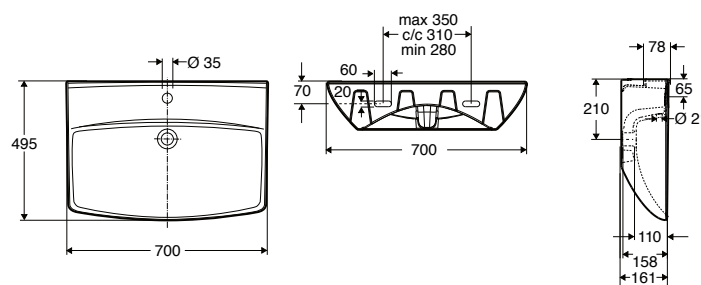

Ifö Spira Art tvättställ 15072 och 15172

- Tvättställ med avställningsyta på bakre delen
- Mjuka linjer - inga skarpa hörn där smuts kan samlas
- Bredd 700 resp 600 mm, djup 495 mm
- Monteras med bultar
- Tvättstället har vår rengöringsvänliga glasyr Ifö Clean
- Godkänd enligt Nordisk kvalitetssäkring, Nordic Quality
- Design: Knud Holscher

15072, 70 cm

15172, 60 cm

Benämning	Ifö nr	RSK nr	Mått	Pris ex moms	Pris inkl moms
Ifö Spira Art, 70 cm	15072	7606575	H 161, B 700, D 495	1.800	2.250
Ifö Spira Art, 60 cm	15172	7614308	H 161, B 600, D 495	1.500	1.875