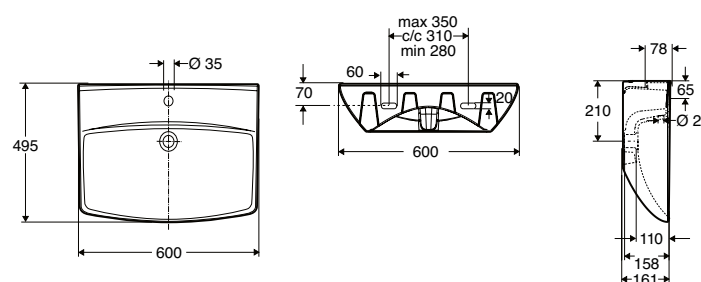

Ifö Spira Art tvättställ 15072 och 15172

- Tvättställ med avställningsyta på bakre delen
- Mjuka linjer - inga skarpa hörn där smuts kan samlas
- Bredd 700 resp 600 mm, djup 495 mm
- Monteras med bultar
- Tvättstället har vår rengöringsvänliga glasyr Ifö Clean
- Godkänd enligt Nordisk kvalitetssäkring, Nordic Quality
- Design: Knud Holscher

15072, 70 cm

15172, 60 cm

Benämning	Ifö nr	RSK nr	Mått	Pris ex moms	Pris inkl moms
Ifö Spira Art, 70 cm	15072	7606575	H 161, B 700, D 495	1.800	2.250
Ifö Spira Art, 60 cm	15172	7614308	H 161, B 600, D 495	1.500	1.875