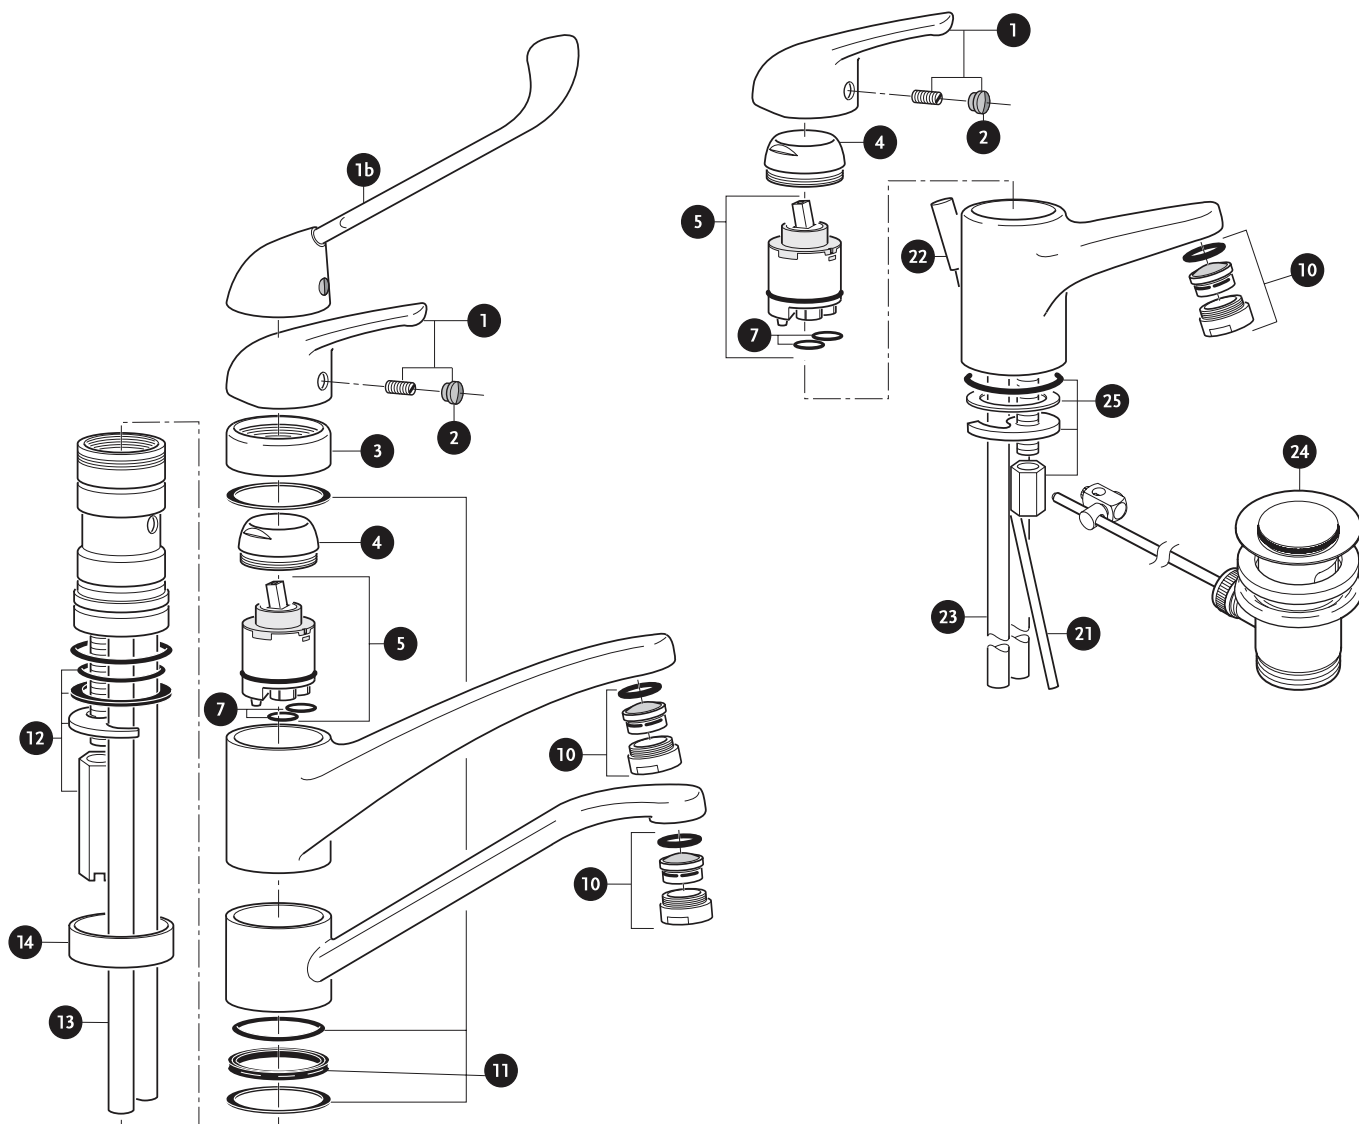

Reservedele/Måltegninger 5000, 5001, 5028, 5038

ECOMIX (UDGÅET)

Nr.	Beskrivelse	Varenr.	WVS nr.	Nr.	Beskrivelse	Varenr.	WVS nr.
1	Greb, komplet	F960412AA	745118110	24	Bundventil, komplet	F960184AA	747316110
1b	Greb til Ecomix Handi, ny	F960556AA	745118114	25	Bespænding, 8 mm komplet	F960217NU	745118802
2	Mærkeknop	F960434NU	745118120				
3	Topring	F960426AA	745118821				
4	Spændemøtrik	F960428NU					
4	Designkappe	F960430AA					
5	Kartouche kompl. u. øko.	F960625NU	745115230				
10	Luftblander, krom	F960177AA	745110414				
11	Rep. sæt til tud 5028+5038	F960216NU	745118806				
12	Bespænd. M10	F960500NU	745118803				
13	Kobberrør M12 x 1 links	F960496NU	745111409				
14	Bordring	F960605NU	745117719				
21	Løftestang	F960102AA	745111300				
22	Knop, krom	F960106AA	745111310				
23	Kobberrør M8 x 1 links	F960214AA	745118610				