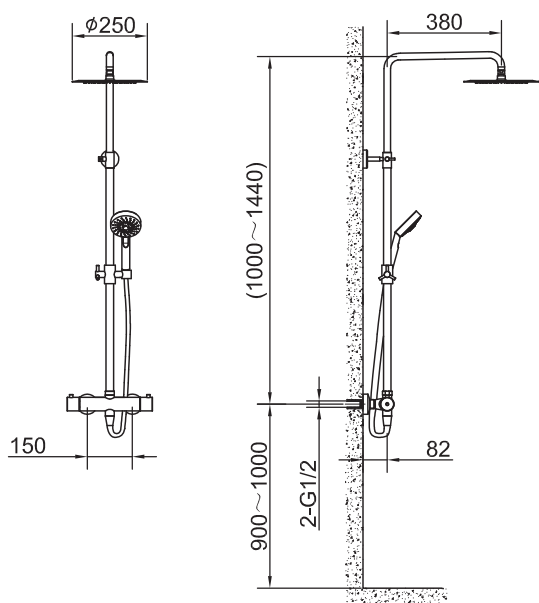

Steel Pleasure 2 Amber

Takduschset i rostfritt stål. Termostatblandare med integrerad omkastare. Slang anti-twist. Två funktioner: takdusch och handdusch.

Art nr	RSK	Pris
20017	8282846	12995:-

Tekniska data:

CC 150, excentrar för CC 160 medföljer
Justerbar duschstång: 1000-1440 mm
Justerbart övre väggfäste: CC 70-129 mm från väggen
Duschslang: 1,5 m
Takdusch: Ø250 mm
Cylindrisk handdusch

MÅTT

Typgodkännande
nr: 1354 - 1356