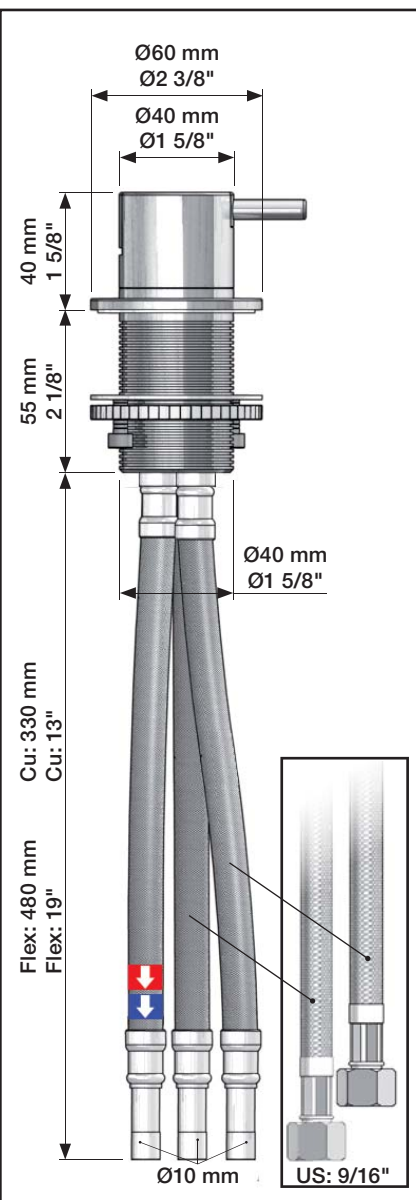

VOLA 500, 590, 500T1  
 VOLA 2500  
 VOLA SC1, SC3, SC5, SC7, SC9, SC10, SC12

Fitting instruction  
 Montageanleitung  
 Monteringsvejledning  
 Monteringsvægledning  
 Montage hanleiding  
 Manuel de montage

**Data, 3 Bar:**

	l/min.	Gal/min.
500:	14,5	3.8
590:	9,0	2.4
500-T1:	11,0	2.9
2500:	18,7	4.9
SC1:	18,7	4.9
SC5, 7:	18,0	4.8
SC9:	11,0	2.9

Max. 65°C, 150°F

VA 2500: VA 1.42/19967 (090C, 090E)  
 VA 590: VA 1.42/18868