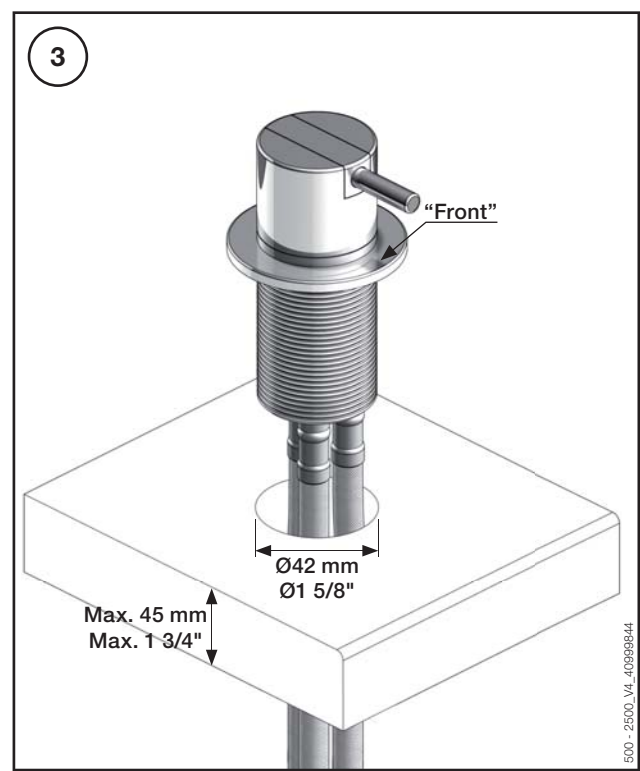

VOLA 500, 590, 500T1  
 VOLA 2500  
 VOLA SC1, SC3, SC5, SC7, SC9, SC10, SC12

Fitting instruction  
 Montageanleitung  
 Monteringsvejledning  
 Monteringsvægledning  
 Montage hanleiding  
 Manuel de montage

**Data, 3 Bar:**

	l/min.	Gal/min.
500:	14,5	3.8
590:	9,0	2.4
500-T1:	11,0	2.9
2500:	18,7	4.9
SC1:	18,7	4.9
SC5, 7:	18,0	4.8
SC9:	11,0	2.9

Max. 65°C, 150°F

VA 2500: VA 1.42/19967 (090C, 090E)  
 VA 590: VA 1.42/18868