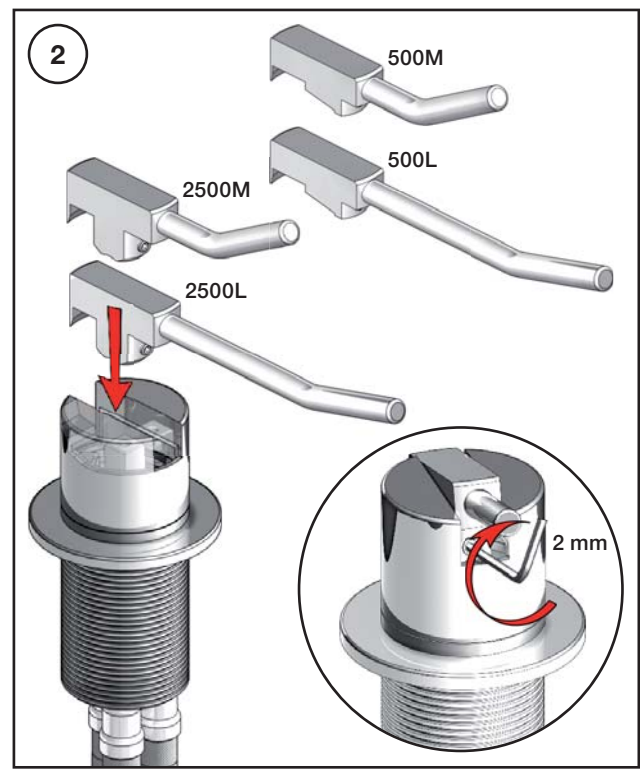

VOLA 500, 590, 500T1  
 VOLA 2500  
 VOLA SC1, SC3, SC5, SC7, SC9, SC10, SC12

Fitting instruction  
 Montageanleitung  
 Monteringsvejledning  
 Monteringsvægledning  
 Montage hanleiding  
 Manuel de montage

**Data, 3 Bar:**

	l/min.	Gal/min.
500:	14,5	3.8
590:	9,0	2.4
500-T1:	11,0	2.9
2500:	18,7	4.9
SC1:	18,7	4.9
SC5, 7:	18,0	4.8
SC9:	11,0	2.9

Max. 65°C, 150°F

VA 2500: VA 1.42/19967 (090C, 090E)  
 VA 590: VA 1.42/18868