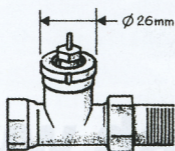

Sådan vælges den rigtige servicetermostat

RAVL

Vælg RAVL
servicetermostat

RAV

Vælg RAV
servicetermostat

Termostaten monteres på ventilen med en kærnskruetrækker.