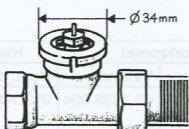

Sådan vælges den rigtige servicetermostat

RAVL

Vælg RAVL
servicetermostat

RAV

Vælg RAV
servicetermostat

Termostaten monteres på ventilen med en kærnskruetrækker.